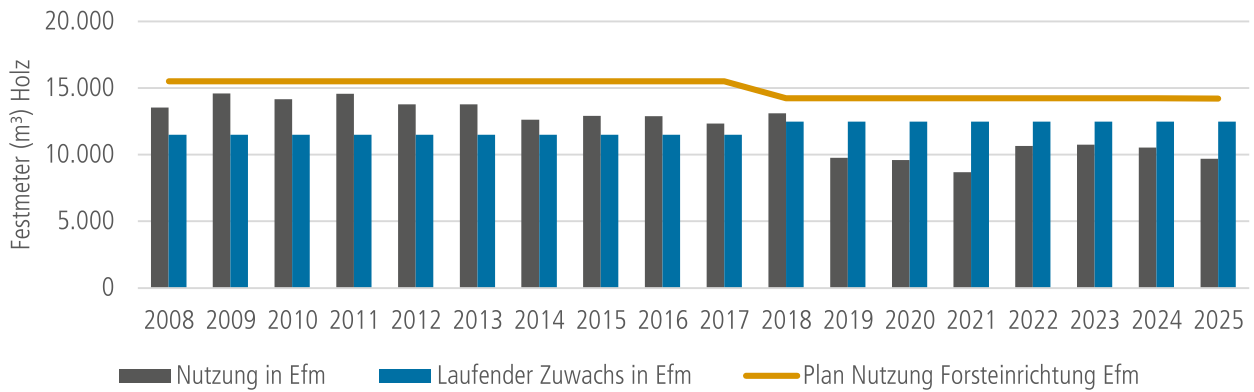

Entwicklung der Holzernte im Stadtwald Karlsruhe