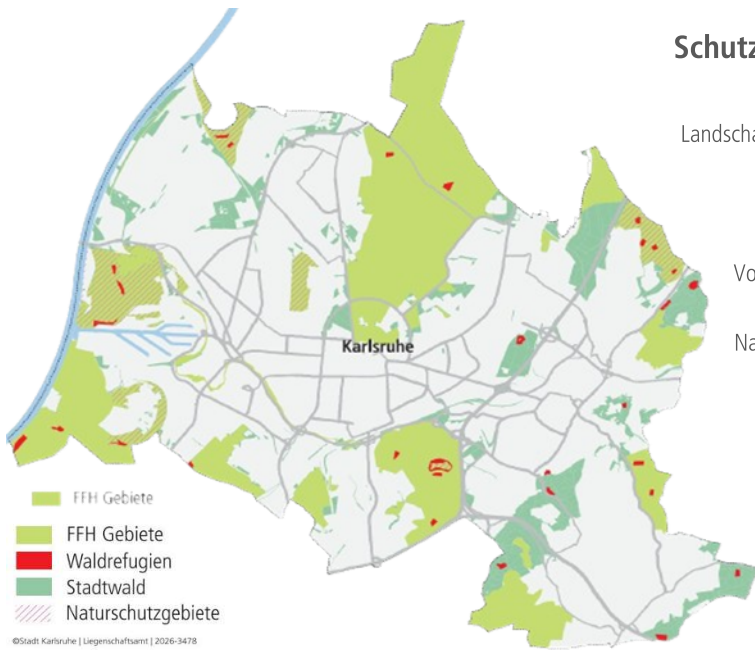

Stadtwald Karlsruhe - Ökologie

Schutzgebiete im Stadtwald