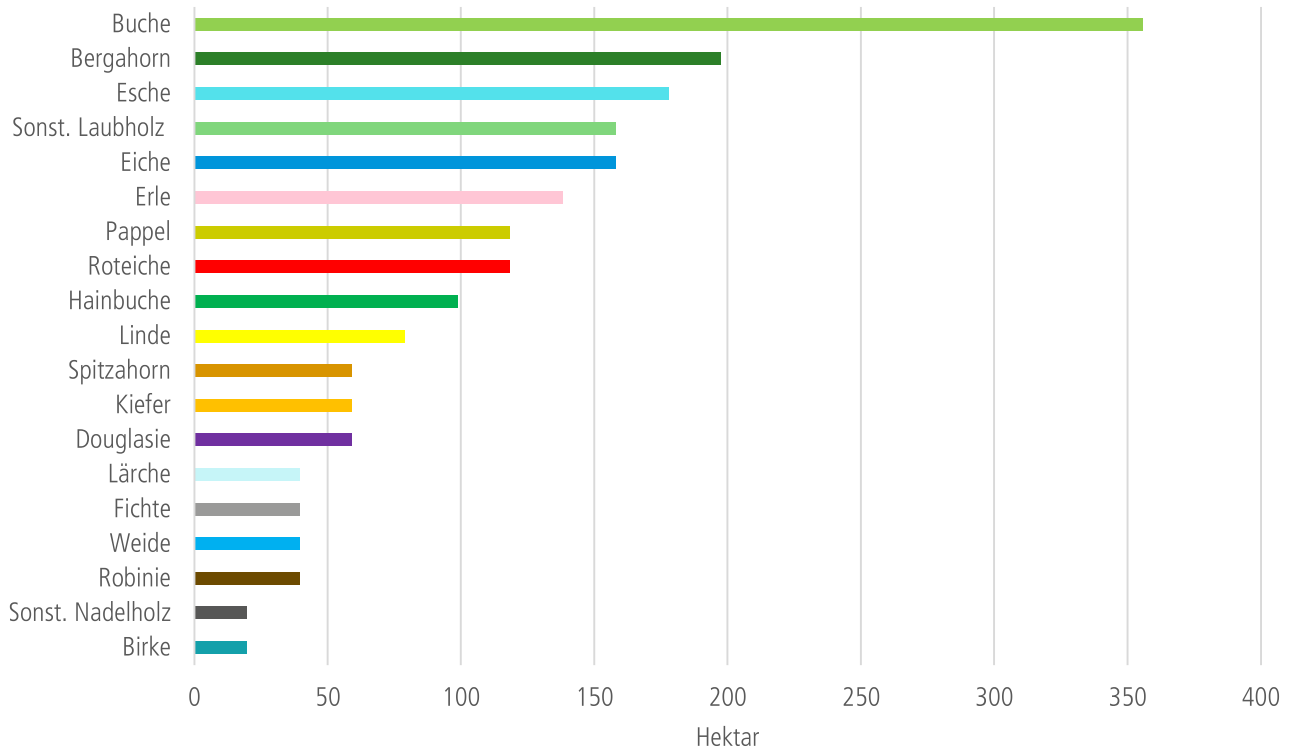

# Stadtwald Karlsruhe - Bäume

## Anteil der Baumart an der Waldfläche