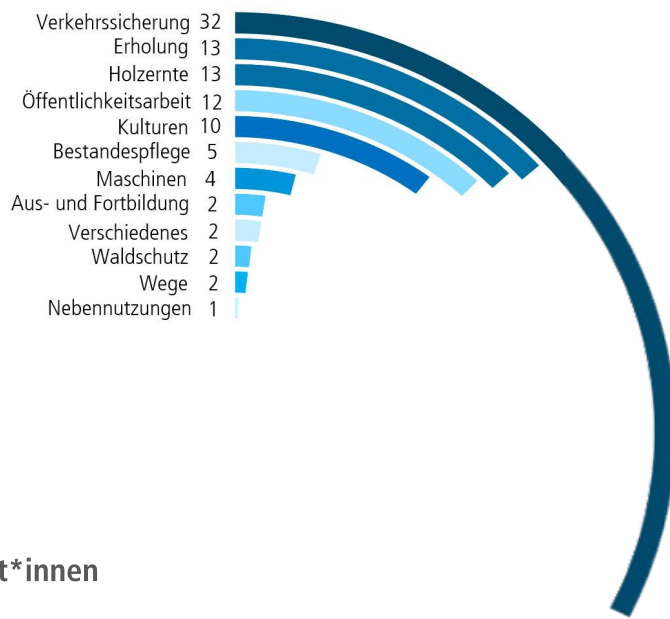

Stadtwald Karlsruhe- Forstwirte

Eingesetzte Arbeitskraft der Forstwirt*innen in 2025 in %

Produktive Stunden Forstwirt*innen