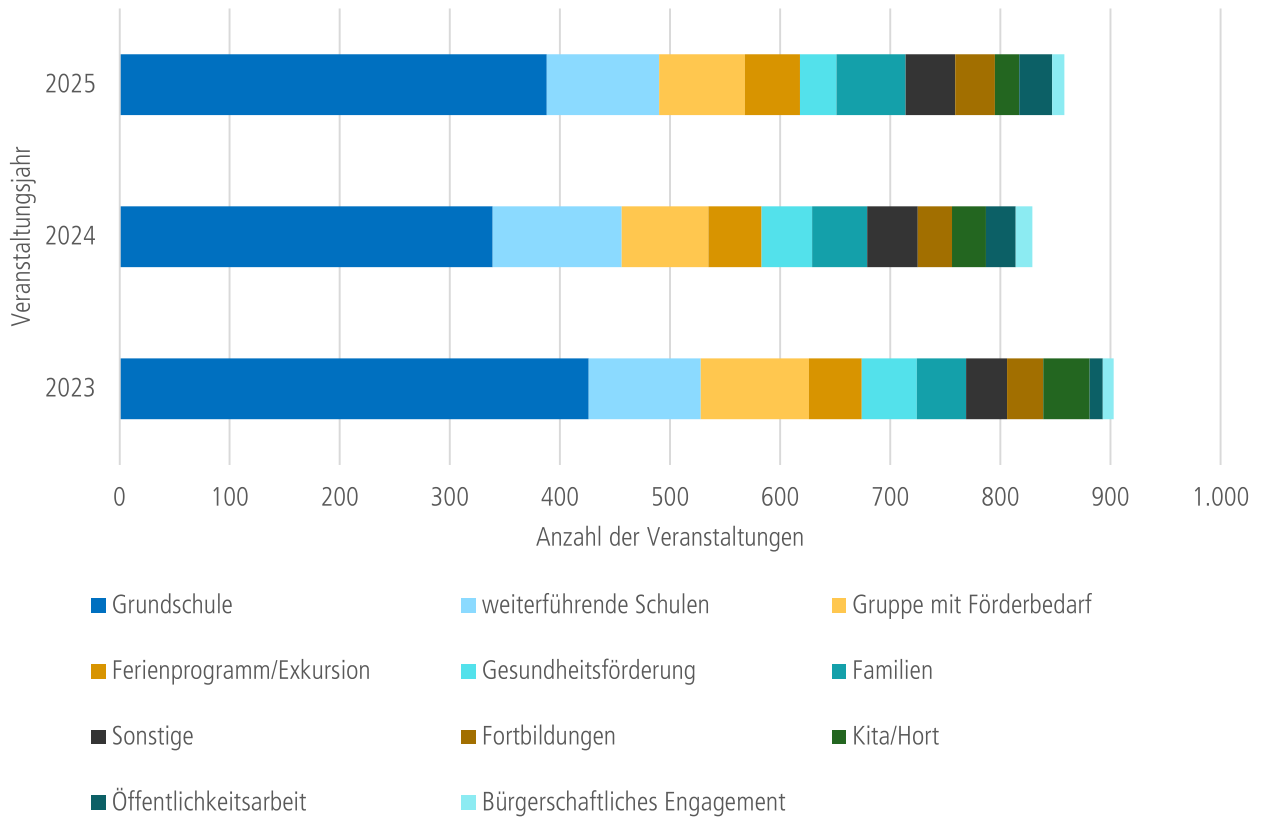

Stadtwald Karlsruhe - Waldpädagogik

Anzahl Veranstaltungen nach Zielgruppe im Jahr 2023-2025