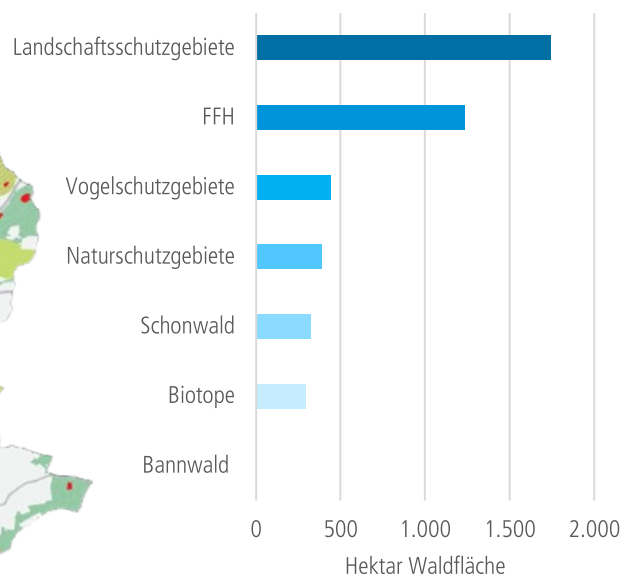

Stadtwald Karlsruhe - Ökologie

Schutzgebiete im Stadtwald

FFH-Leitarten

Anteil der Schutzwälder in Karlsruhe