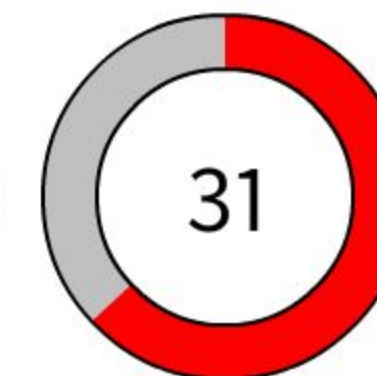

REDEZEIT

VOTING-ZEIT

TOP 1 Ö 284

JA

NEIN

ENTHALTUNG

OB

Dr. Mentrup