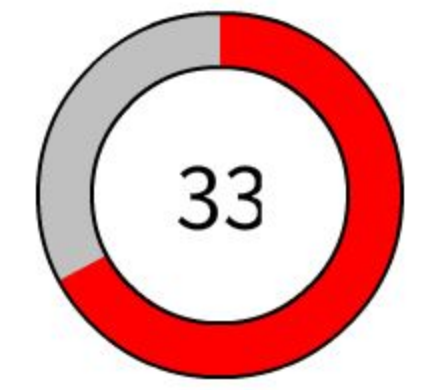

REDEZEIT

VOTING-ZEIT

TOP 1, Ö3

JA

NEIN

ENTHALTUNG

OB
Dr. Mentrup

GRÜNE		CDU		SPD	AfD	FDP FW	VOLT	Die LINKE	KAL
Fahringer	Dujmovic	Hofmann	Müller	Dr. Huber	Dr. Schmidt	Dr. Noé	Gaukel	Buresch	Cramer
Löffler	Dr. Heynen	Bunk-Merkel	Dr. Müller	Ernemann	Dr. G. Lenz	Böringer	Geißinger	Berghoff	Döring
Akbaba	Dr. Klingert	Dr. Dogan	Pfannkuch	Dr. Fechler	Schnell	Hock	Nguyen	Kaufmann	Haug
Anlauf	Klinkhardt	Kehrle	Schütz, K.	Schmid	Seidler	Lorenz			
Bauer	Dr. Sardarabady	Meier-Augenstein	Schütz, N.	Tröndle	Stolz				
Dr. Cremer	Wolf			Uysal			Die PARTEI	FÜR	
							Braun	Kalmbach	