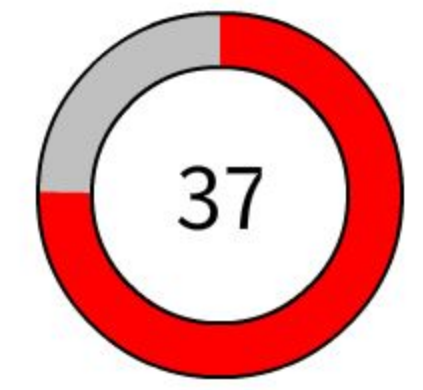

REDEZEIT

VOTING-ZEIT

TOP 1 Ö 224

JA

NEIN

ENTHALTUNG

OB
Dr. Mentrup

GRÜNE		CDU		SPD	AfD	FDP FW	VOLT	Die LINKE	KAL
Fahringer	Dujmovic	Hofmann	Müller	Dr. Huber	Dr. Schmidt	Dr. Noé	Gaukel	Buresch	Cramer
Löffler	Dr. Heynen	Bunk-Merkel	Dr. Müller	Ernemann	Dr. G. Lenz	Böringer	Geißinger	Berghoff	Döring
Akbaba	Dr. Klingert	Dr. Dogan	Pfannkuch	Dr. Fechler	Schnell	Hock	Nguyen	Kaufmann	Haug
Anlauf	Klinkhardt	Kehrle	Schütz, K.	Schmid	Seidler	Lorenz			
Bauer	Dr. Sardarabady	Meier-Augenstein	Schütz, N.	Tröndle	Stolz				
Dr. Cremer	Wolf			Uysal				Die PARTEI Braun	FÜR Kalmbach