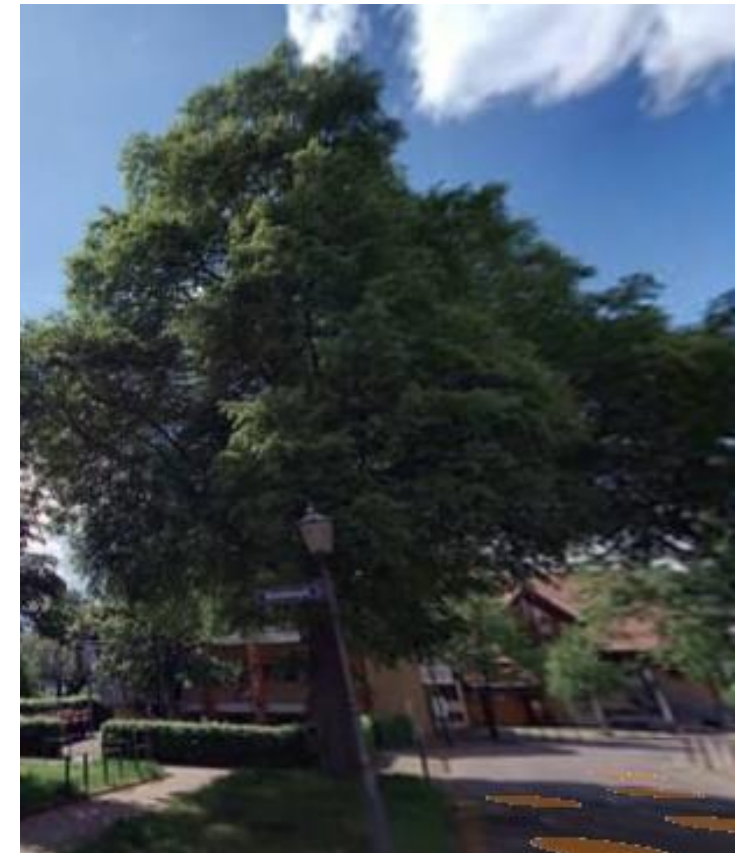

Vorschläge für die neue Ausweisung von Bäumen als Naturdenkmaler

Vorschlag Naturdenkmal 89, Stieleiche am Martin-Luther Platz, Karlsruhe, Grötzingen

Vorschlag Naturdenkmal 90, Winterlinde Am Niddaplatz, Karlsruhe, Grötzingen

Vorschlag Naturdenkmal 91, Stieleiche am Hohlweg Knittelberg, Karlsruhe, Grötzingen

Vorschlag Naturdenkmal 92, Streuobst-Birne Am Rehbucket 1, Karlsruhe, Hohenwettersbach

Vorschlag Naturdenkmal 93, Rosskastanie Am Schilingscher Grünberg, Karlsruhe, Hohenwettersbach

Vorschlag Naturdenkmal 100, Flatterulme, Stadtgarten Standort Streichelzoo, Karlsruhe, Innenstadt

Vorschlag Naturdenkmal 101, Stieleiche im Hauptfriedhof