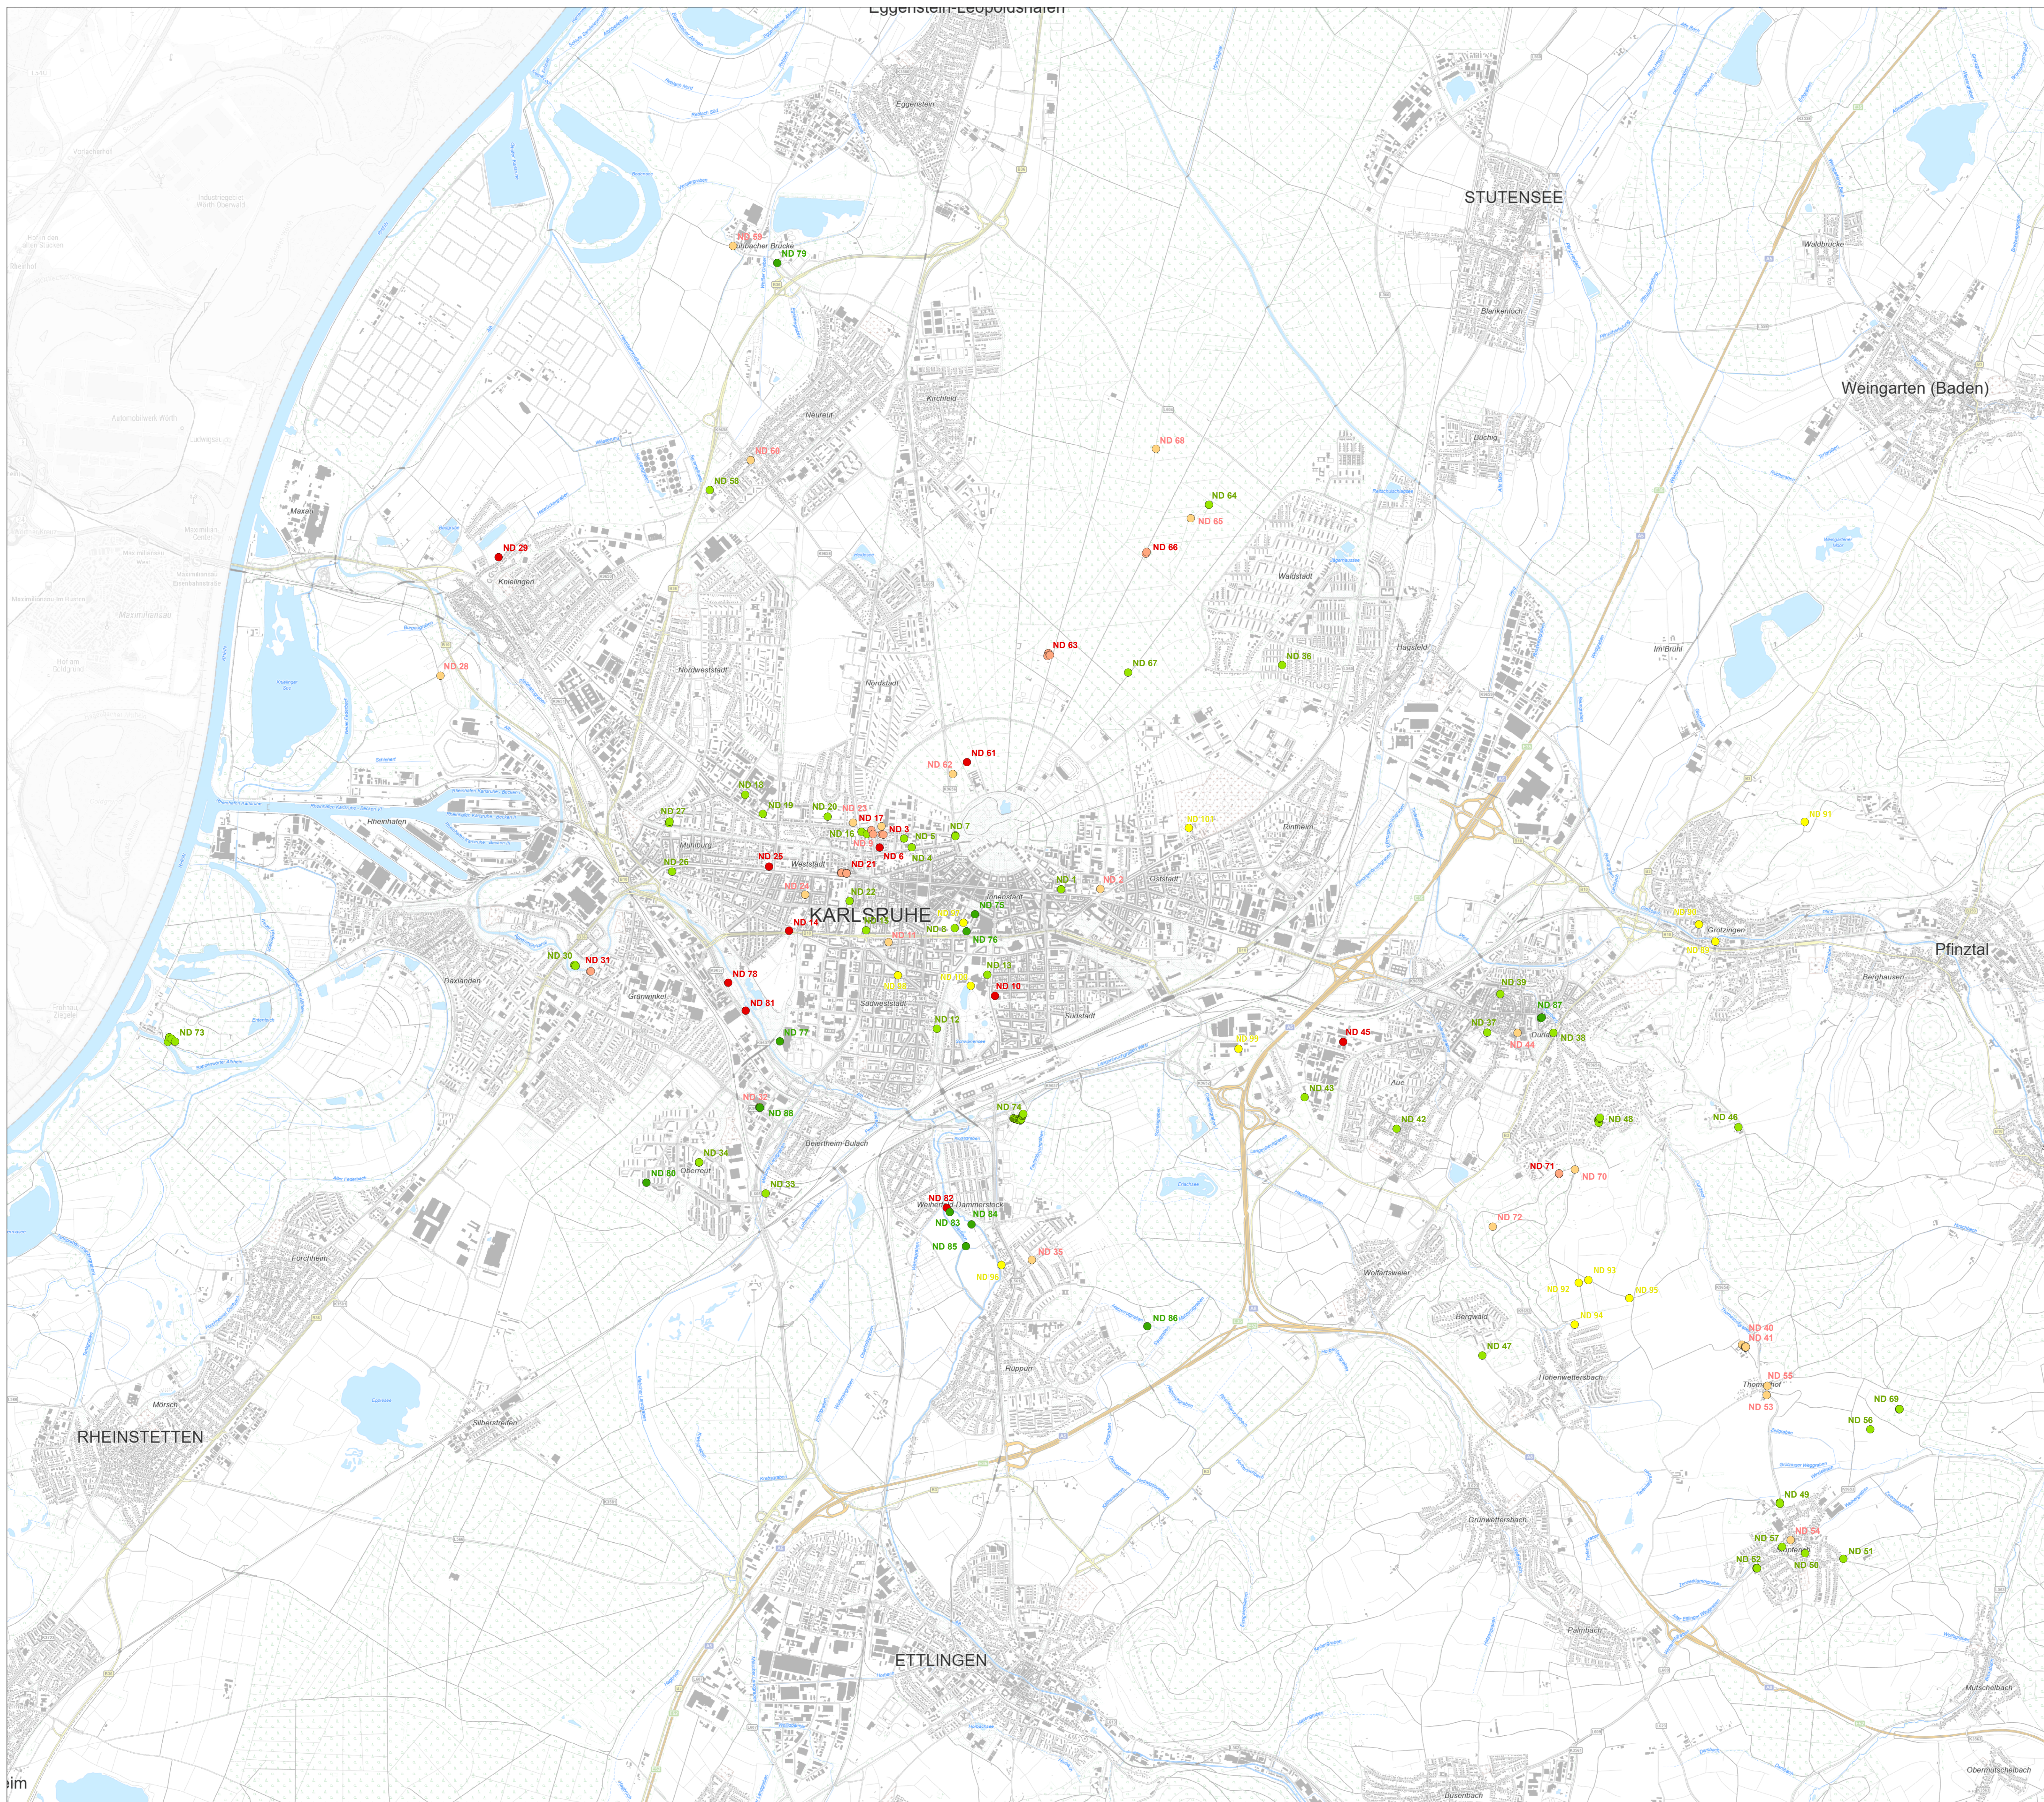

# Naturdenkmale in Karlsruhe

## Bäume

### Zeichenerklärung

-  Naturdenkmal - Neuausweisung 2025
- Naturdenkmal - Einzelgebilde**
- Status**
-  entwidmet 2025
-  teilweise entwidmet 2025
-  entwidmet 2013
-  verordnet 2013
-  verordnet 1988

0 0,5 1 2 Kilometer

Maßstab 1 : 20.000

Stadt Karlsruhe  
Der Oberbürgermeister  
Anlage zur Verordnung vom

Naturdenkmale in Karlsruhe  
Bäume  
Diese Karte ist Bestandteil der Verordnung  
Karlsruhe,

Dr. Frank Mentrup  
Oberbürgermeister