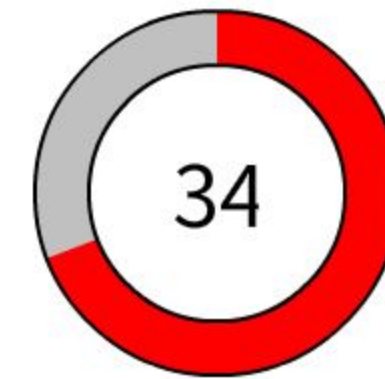

REDEZEIT

VOTING-ZEIT

TOP 7

JA

NEIN

ENTHALTUNG

OB  
**Dr. Mentrup**

GRÜNE		CDU		SPD	AfD	FDP   FW	VOLT	Die LINKE	KAL
Fahringer	Dujmovic	Hofmann	Müller	Dr. Huber	Dr. Schmidt	Dr. Noé	Gaukel	Buresch	Cramer
Löffler	Dr. Heynen	Bunk-Merkel	Dr. Müller	Ernemann	Dr. G. Lenz	Böringer	Geißinger	Berghoff	Döring
Akbaba	Dr. Klingert	Dr. Dogan	Pfannkuch	Dr. Fechler	Schnell	Hock	Nguyen	Kaufmann	Haug
Anlauf	Klinkhardt	Kehrle	Schütz, K.	Schmid	Seidler	Lorenz			
Bauer	Dr. Sardarabady	Meier-Augenstein	Schütz, N.	Tröndle	Stolz		Die PARTEI	FÜR	
Dr. Cremer	Wolf			Uysal			Braun	Kalmbach	