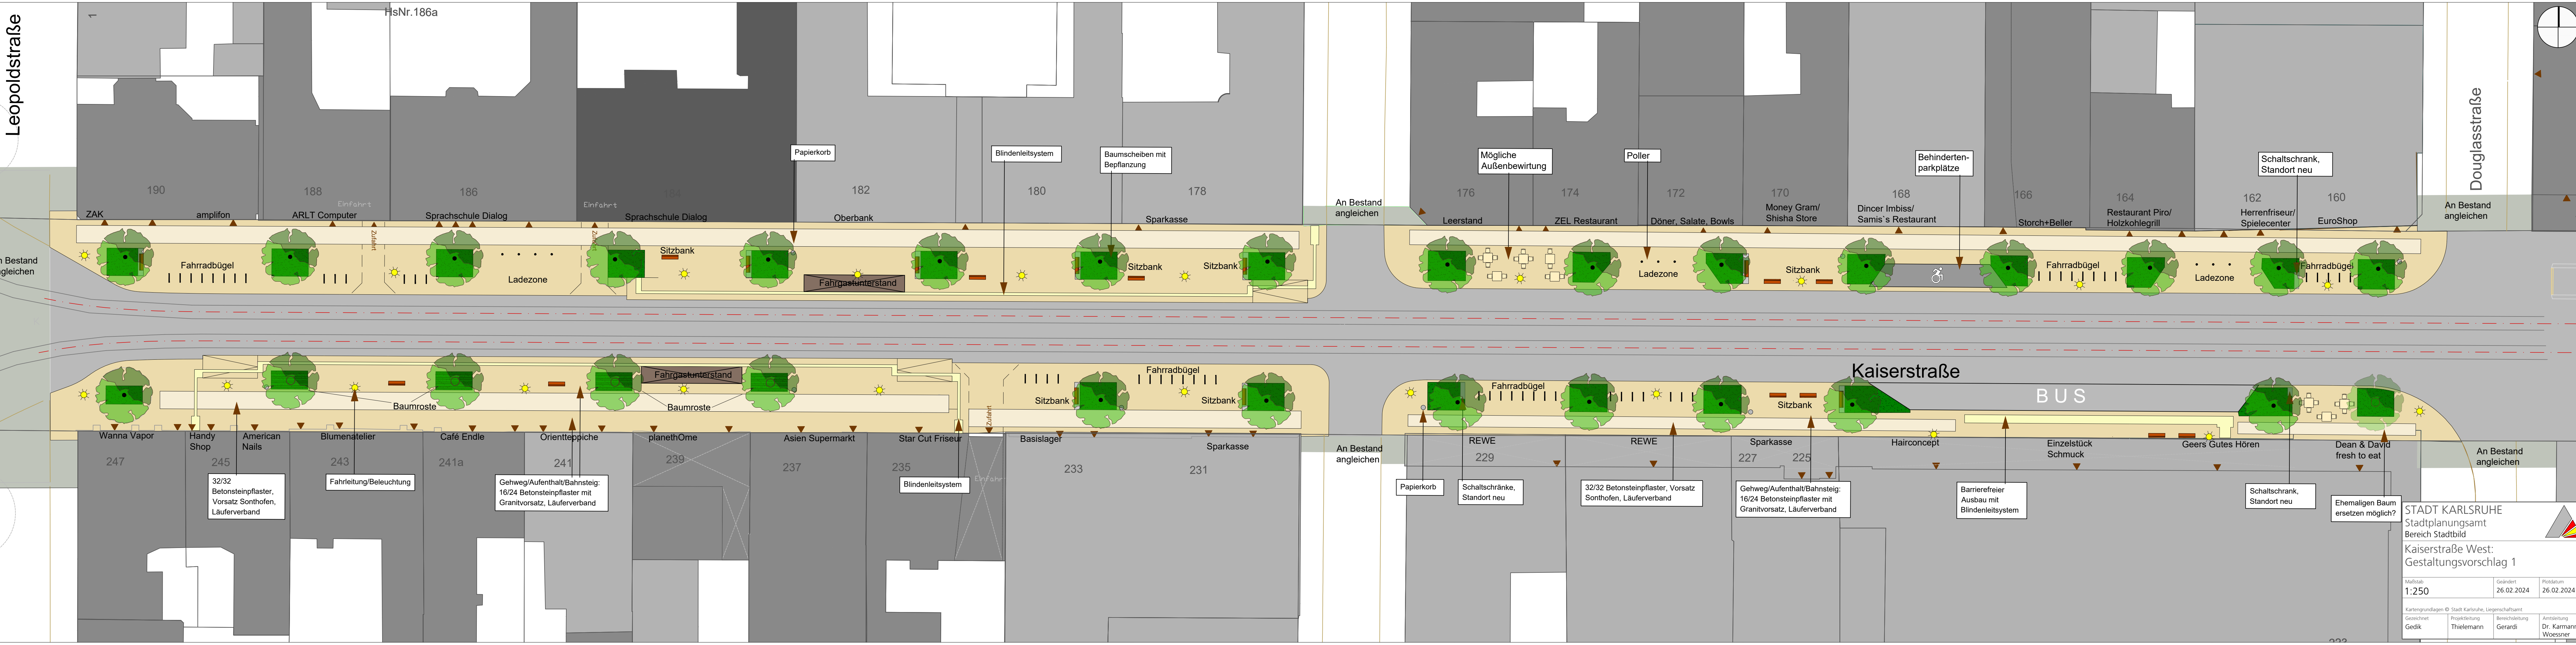

Leopoldstraße

Douglasstraße

STADT KARLSRUHE
 Stadtplanungsamt
 Bereich Stadtbild

Kaiserstraße West:
 Gestaltungsvorschlag 1

Maßstab 1:250	Geändert 26.02.2024	Plattdatum 26.02.2024
------------------	------------------------	--------------------------

Kartengrundlagen © Stadt Karlsruhe, Liegenschaftsamt

Gedzeichnet Gedik	Projektleitung Thielemann	Bereicheitung Gerardi	Ambleitung Dr. Karmann-Woessner
----------------------	------------------------------	--------------------------	------------------------------------