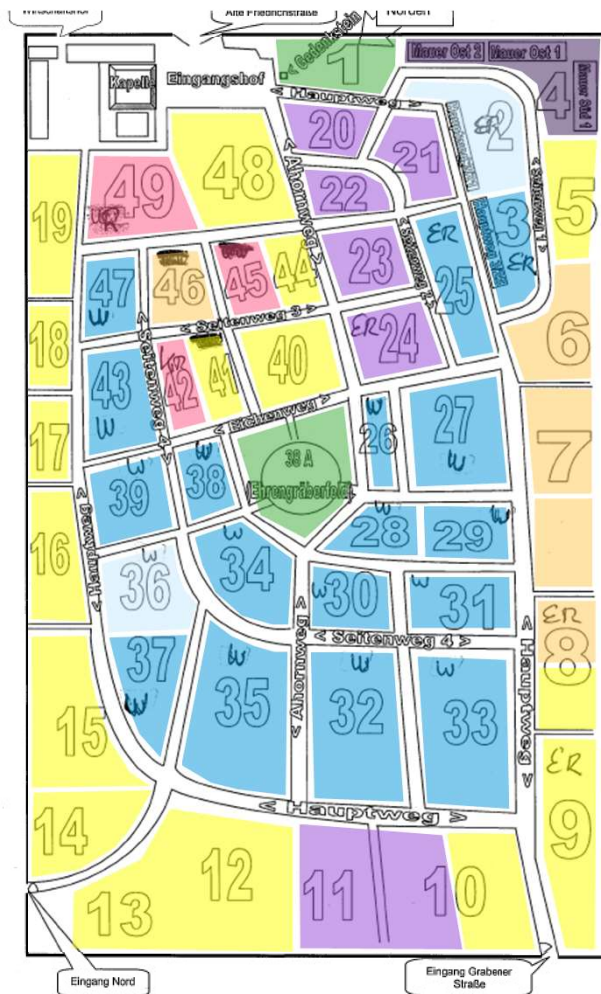

Friedhöfe Neureut

Sitzung Ortschaftsrat Neureut am 08.07.2025

Aktueller Sachstandsbericht

Struktur Präsentation:

1. Hauptfriedhof

- Übersicht Friedhofsanlage (Grabfelder 1 – 49)
- Übersichtstabelle Belegung
- Weitere Grabfeldkonzeptionen des FBA
- bauliche Maßnahmen des Friedhof- u. Bestattungsamtes 2025 (FBA)
- Verschattungsthematik Eingangshof

2. Südfriedhof

- Übersicht Friedhofsanlage (Grabfelder 1- 9)
- Übersichtstabelle Belegung
- Bestandsituation gärtnergepflegtes Grabfeld 3X
- Mittel – bzw. langfristige Konzeption Südfriedhof

Hauptfriedhof

Hauptfriedhof Neureut Übersicht der Grabfelder (1 – 49)

- Kolumbarium
- Urnenwahlgräber
(gärtnergepflegtes Grabfeld)
- Urnenwahlgräber
- Urnenreihengräber
- Erdwahlgräber
- Erdreihengräber
- Kriegs-/Ehrengräber
- Freier Bereich

Übersichtstabelle Belegung Hauptfriedhof (Teil 1)

Nr. Grabfeld	Bestattungsart	Gärtnergepflegt	Erdgräber			Urnengräber		
			Belegt	Frei	Summe	Belegt	Frei	Summe
1	Gedenkstätte							
2	Erdreihengräber		82	22	104			
3	Erdwahlgräber		20	1	21			
4	Kolumbarien					215	1	216
5	frei							
6X	Urnenreihen-/Urnenwahlgräber	x				112	8	120
7	Urnenreihen-/Urnenwahlgräber					170	10	180
8	frei							
9	frei							
10 / 11X	Urnenwahlgräber	x				179	14	193
12	frei							
13	frei							
14	frei							
15	frei							
16	frei							
17	frei							
18	frei							
19	frei							
20 / 21X	Urnenwahlgräber	x				109	0	109
22X	Urnenwahlgräber	x				57	2	84
23 / 24X	Urnenreihen-/Urnenwahlgräber	x				174	1	175