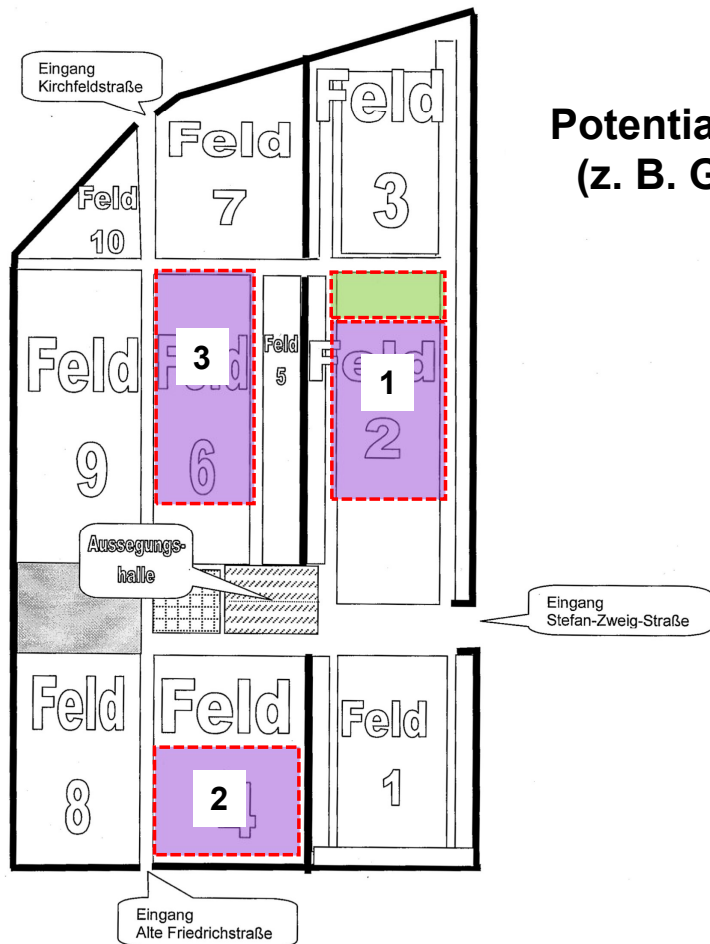

Übersichtstabelle Belegung Südfriedhof

Nr. Grabfeld	Bestattungsart	Gärtnergepflegt	Erdgräber			Urnengräber		
			Belegt	Frei	Summe	Belegt	Frei	Summe
1x	Urnenwahl-/Urnenreihengräber	X				34	0	34
1	Erdwahlgräber		40	56	96			
2	Erdwahl-/ Erdreihengräber		62	158*	220			
3	Reihengräber		8	5	13			
3X	Wahlgräber	X	3	2	5	54	29	84
4	Erdwahl-/Erdreihengräber		12	77	89			
4a	Urnenreihengräber					8	13	21
5	Erdwahl-/Urnenwahl- /Urnenreihengräber		75	17	92	1	1	2
6	Erdwahlgräber		12	54*	66			
7	Urnenwahlgräber					48	4	52
8	Erdwahlgräber		41	56	97			
9	Erdwahlgräber		28	63	91			
10	Kriegs- bzw. Ehrengräber							
	Gesamt		281	488*	769	145	48	193

Bestandaufnahme 01. Juli 2025

***Hinweis: Felder zum Teil geräumt**

Südfriedhof Neureut Gärtnergepflegte Grabfelder

Südfriedhof Neureut Bestandsituation Gärtnergepflegtes Grabfeld 3X

Südfriedhof Neureut Bestandsituation Gärtnergepflegtes Grabfeld 3X

- Freie Urnenwahlgräber 23
- Freie Urnenwahlgräber (problematische Lage?) 6
- Freie Grabstätte Erdbestattung (Reihengräber) 5
- Freie Grabstätte Erdbestattung (Wahlgräber) 2

Südfriedhof Neureut

Mittel – bzw. langfristige
Konzeption:

Potentialflächen für neue Grabfelder
(z. B. Gärtnergepflegtes Grabfeld)

-  Urnenwahlgräber
(gärtnergepflegtes Grabfeld)
-  Neue Grünfläche mit
Sitzgelegenheiten

Fläche 1:
Planung bis Ende 2026

Fläche 2/3:
Planung bis 2030