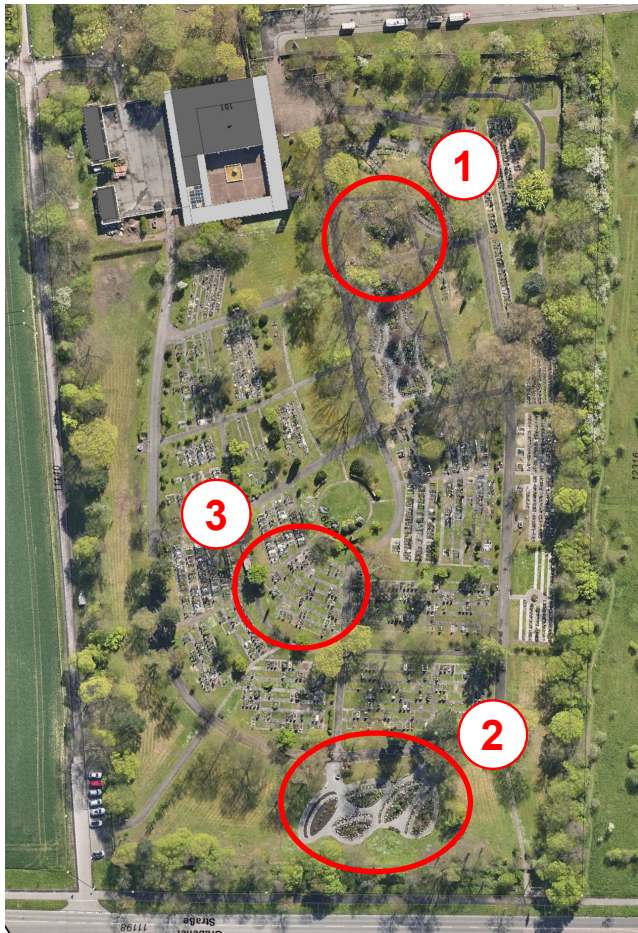

Bestandaufnahme 01. Juli 2025

Übersichtstabelle Belegung Hauptfriedhof (Teil 2)

***Hinweis: Felder zum Teil geräumt**

Nr. Grabfeld	Bestattungsart	Gärtnergepflegt	Erdgräber			Urnengräber		
			Belegt	Frei	Summe	Belegt	Frei	Summe
25	Erdreihengräber		6	120*	126*			
26	Erdwahlgräber		31	12	43			
27	Erdwahlgräber		44	32	76			
28	Erdwahlgräber		49	14	63			
29	Erdwahlgräber		60	51	111			
30	Erdwahlgräber		43	41	84			
31	Erdwahlgräber		33	44	77			
32	Erdwahlgräber		46	102*	148*			
33	Erdwahlgräber		23	55	78			
34	Erdwahlgräber		40	71	111			
35	Erdwahlgräber		64	77	141			
36	Erdwahl-/reihengräber		36	18	54			
37	Erdwahlgräber		25	20	45			
38	Erdwahlgräber		45	25	70			
38A	Kriegs- bzw. Ehrengräber		5		5			
39	Erdwahl-/reihengräber		83	46	129			
40	frei							
41	frei							
42	Kinder-/ Urnenwahl- und reihengräber					25	95	120
43	Erdwahl-/reihengräber		45	39	84			
44	frei							
45	Urnenwahlgräber					4	15	19
46	Urnenwahl-/reihengräber					88	13	101
47	Erdwahlgräber		29	48	77			
48	frei							
49	Urnenwahl-/reihengräber		80	59	139			
	Gesamt		889	897*	1.786	1.133	159	1.317

Bestandaufnahme 01. Juli 2025

Hauptfriedhof Neureut

weitere Grabfeldkonzeptionen des FBA

Stadt Karlsruhe
Friedhofs- und Bestattungsamt

Mein Waldgrab Hauptfriedhof Neureut

Naturnahe Erinnerungsorte
in parkähnlicher Baumlandschaft