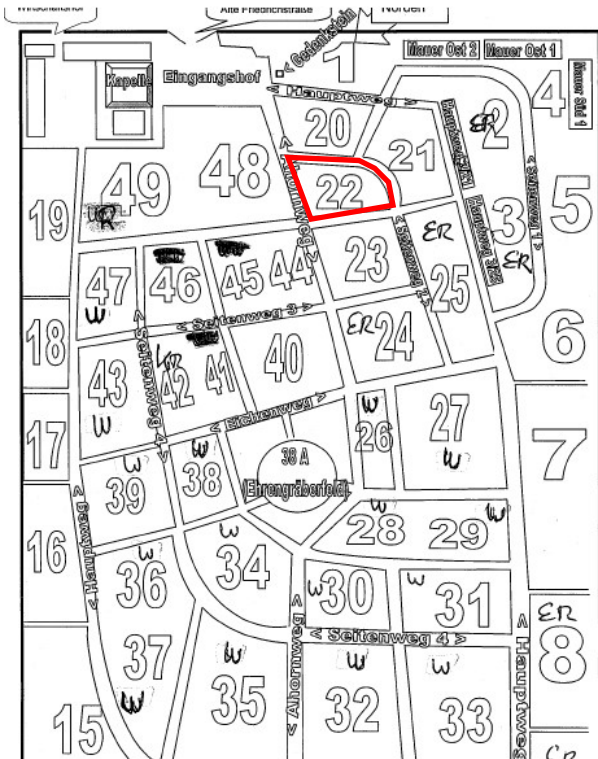

Hauptfriedhof Neureut

Geplante Maßnahme 1: Erweiterung Grabfeld 22x (Gärtnergepflegtes Grabfeld)

**Ergänzung des Bestandes
(28 + 2 Grabstätten) + Neuanlage
des 2. BA mit ca. 16 Grabstätten
(Urnenwahlgräber)**