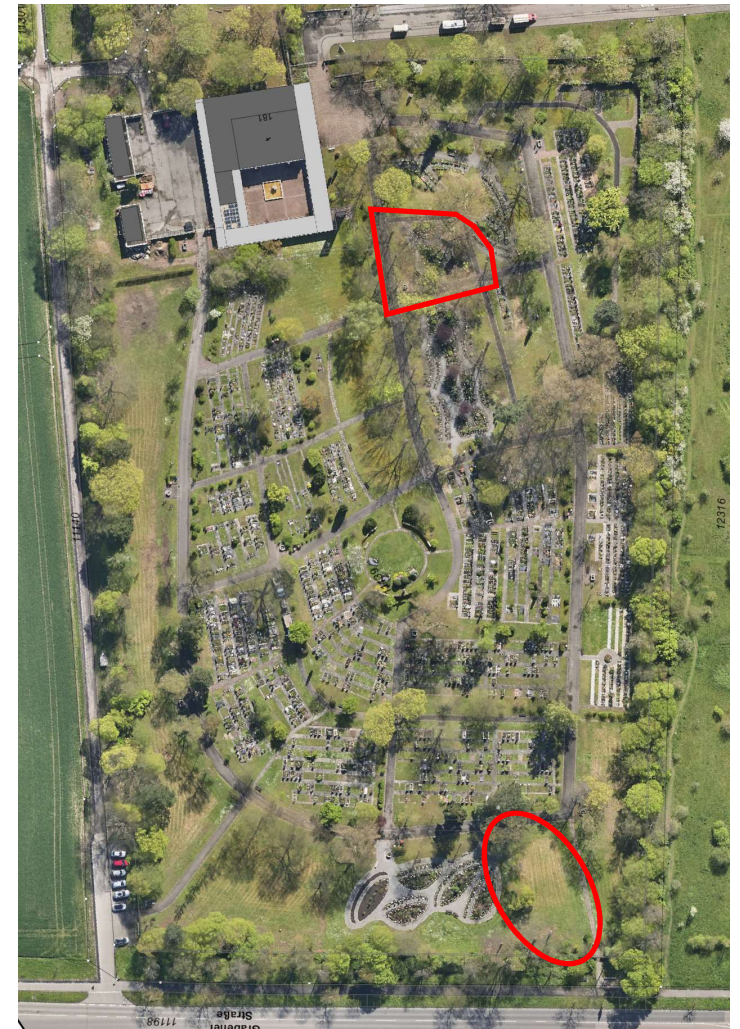

Bestandaufnahme 01. Juli 2025

Hauptfriedhof Neureut

weitere Grabfeldkonzeptionen des FBA

Stadt Karlsruhe
Friedhofs- und Bestattungsamt

Mein Waldgrab Hauptfriedhof Neureut

Naturnahe Erinnerungsorte
in parkähnlicher Baumlandschaft

1

Stadt Karlsruhe
Friedhofs- und Bestattungsamt

Mein Parkgrab Hauptfriedhof Neureut

Naturnahe Erinnerungsorte
in parkähnlicher Baumlandschaft

2

Stadt Karlsruhe
Friedhofs- und Bestattungsamt

Mein Wiesengrab Erinnerungsorte in naturnaher Wiese

3

Hauptfriedhof Neureut

**Aktuelle Information
des FBA:**

**Geplante Maßnahmen 2025
im Bereich der
gärtnergepflegten Grabfelder
22x und 10x**

Hauptfriedhof Neureut

Geplante Maßnahme 1: Erweiterung Grabfeld 22x (Gärtnergepflegtes Grabfeld)