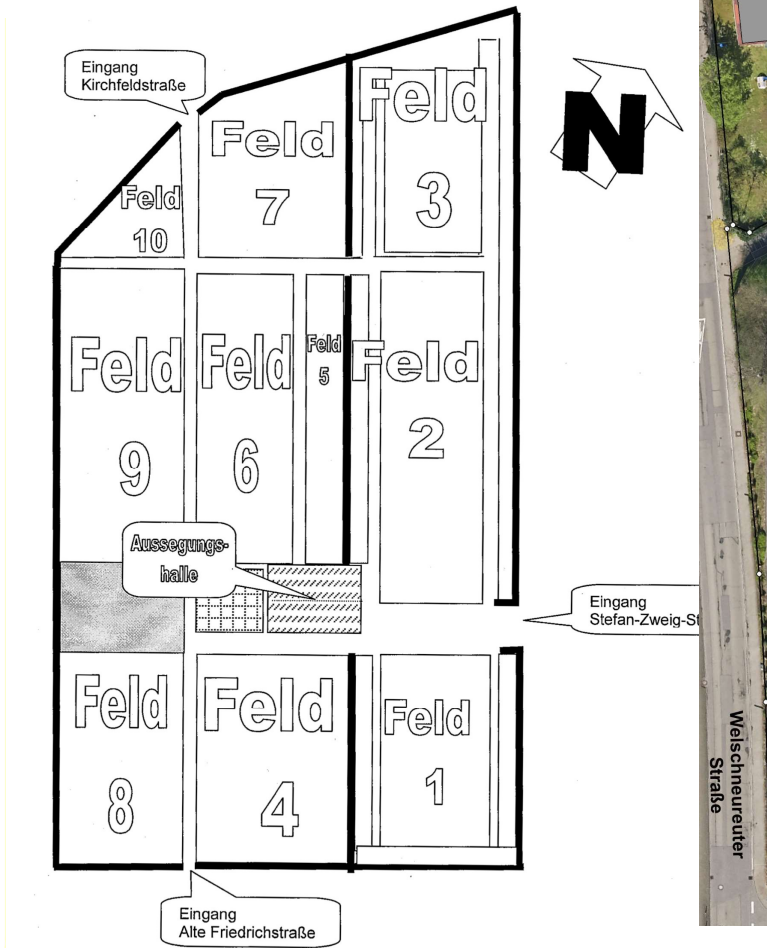

Hauptfriedhof Neureut

Neuanlage von zwei Inseln mit ca. 64 Grabstätten (Urnenwahlgräber)

B: Belegung mit 2 Urnen möglich

Hauptfriedhof Neureut

**Geplante Maßnahme 2:
Erweiterung Grabfeld 10x
(Gärtnergepflegtes Grabfeld)**

Hauptfriedhof Neureut Geplante Maßnahme 3: Umgestaltung Grabfeld 34 (Wiesengrab)

Hauptfriedhof Neureut

Hauptfriedhof Neureut Verschattungsthematik im Sommer

Vordach Kapelle

Eingangshof [1]
Ergänzung zusätzlicher
Sitzgelegenheiten?

Eingangshof [2]

Bestandaufnahme 01. Juli 2025, 12:30 Uhr

Südfriedhof

Südfriedhof Neureut Übersicht der Grabfelder (1 – 9)

- Urnenwahlgräber
(gärtnergepflegtes Grabfeld)
- Urnenwahlgräber
- Urnenreihengräber
- Erdwahlgräber
- Erdreihengräber
- Kriegs-/Ehrengräber
- Freier Bereich

Bestandaufnahme 01. Juli 2025

***Hinweis: Felder zum Teil geräumt**

Südfriedhof Neureut Gärtnergepflegte Grabfelder

Südfriedhof Neureut Bestandsituation Gärtnergepflegtes Grabfeld 3X

Südfriedhof Neureut Bestandsituation Gärtnergepflegtes Grabfeld 3X