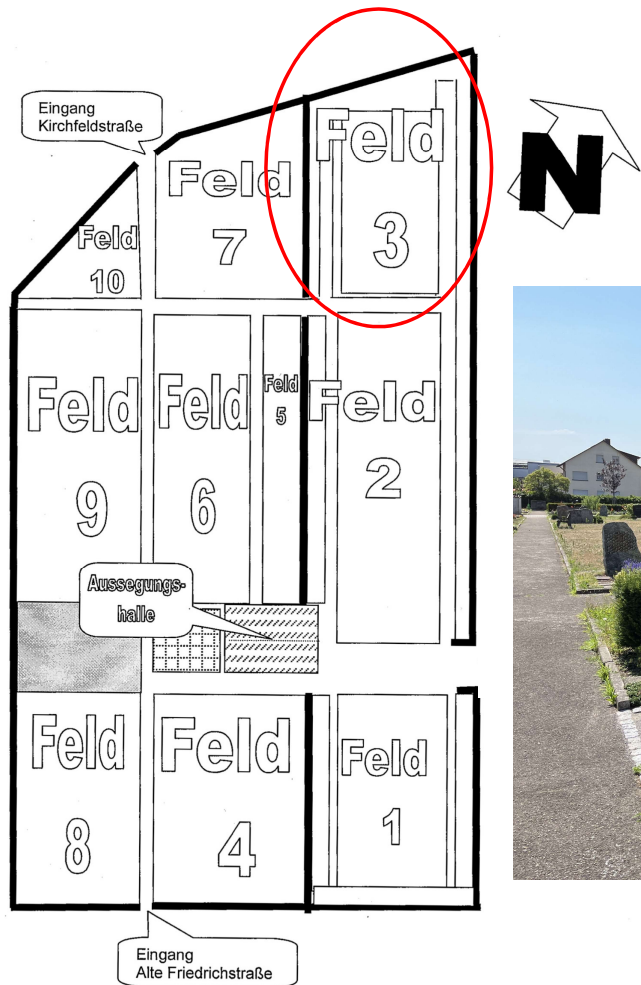

Eingangshof [2]

Bestandaufnahme 01. Juli 2025, 12:30 Uhr

Südfriedhof

Südfriedhof Neureut Übersicht der Grabfelder (1 – 9)

- Urnenwahlgräber
(gärtnergepflegtes Grabfeld)
- Urnenwahlgräber
- Urnenreihengräber
- Erdwahlgräber
- Erdreihengräber
- Kriegs-/Ehrengräber
- Freier Bereich

Übersichtstabelle Belegung Südfriedhof

Nr. Grabfeld	Bestattungsart	Gärtnergepflegt	Erdgräber			Urnengräber		
			Belegt	Frei	Summe	Belegt	Frei	Summe
1x	Urnenwahl-/Urnenreihengräber	X				34	0	34
1	Erdwahlgräber		40	56	96			
2	Erdwahl-/ Erdreihengräber		62	158*	220			
3	Reihengräber		8	5	13			
3X	Wahlgräber	X	3	2	5	54	29	84
4	Erdwahl-/Erdreihengräber		12	77	89			
4a	Urnenreihengräber					8	13	21
5	Erdwahl-/Urnenwahl- /Urnenreihengräber		75	17	92	1	1	2
6	Erdwahlgräber		12	54*	66			
7	Urnenwahlgräber					48	4	52
8	Erdwahlgräber		41	56	97			
9	Erdwahlgräber		28	63	91			
10	Kriegs- bzw. Ehrengräber							
	Gesamt		281	488*	769	145	48	193

Bestandaufnahme 01. Juli 2025

***Hinweis: Felder zum Teil geräumt**

Südfriedhof Neureut Gärtnergepflegte Grabfelder

Südfriedhof Neureut Bestandsituation Gärtnergepflegtes Grabfeld 3X

Südfriedhof Neureut Bestandsituation Gärtnergepflegtes Grabfeld 3X

- Freie Urnenwahlgräber 23
- Freie Urnenwahlgräber (problematische Lage?) 6
- Freie Grabstätte Erdbestattung (Reihengräber) 5
- Freie Grabstätte Erdbestattung (Wahlgräber) 2

Südfriedhof Neureut

Mittel – bzw. langfristige
Konzeption: