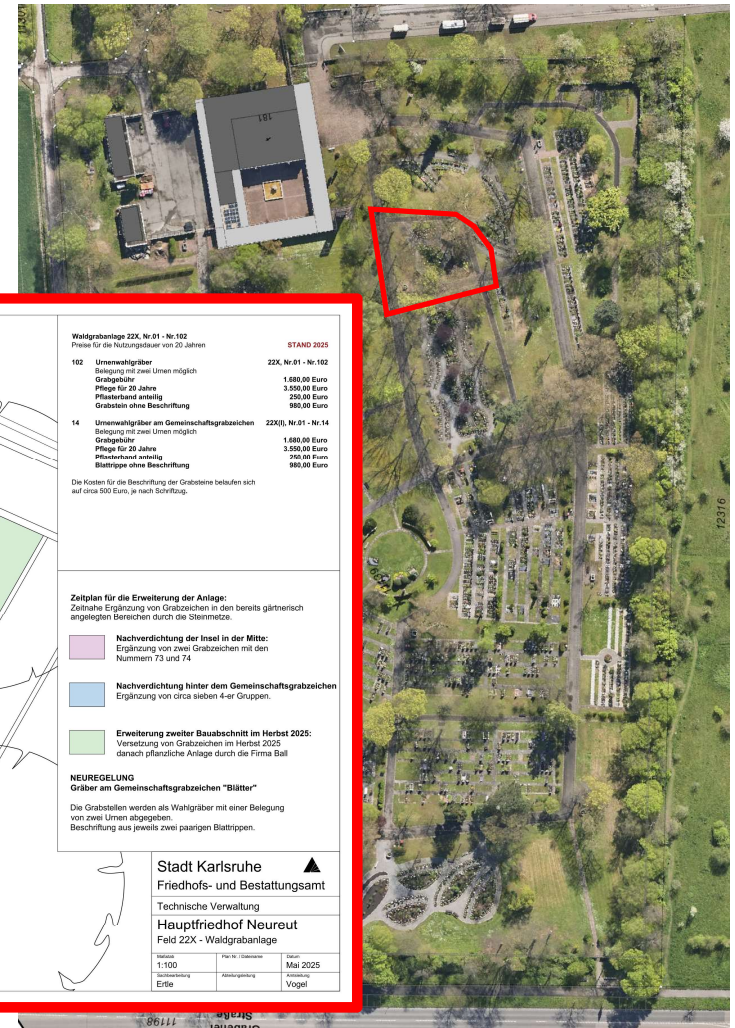

Hauptfriedhof Neureut

Geplante Maßnahme 1: Erweiterung Grabfeld 22x (Gärtnergepflegtes Grabfeld)

**Ergänzung des Bestandes
(28 + 2 Grabstätten) + Neuanlage
des 2. BA mit ca. 16 Grabstätten
(Urnenwahlgräber)**