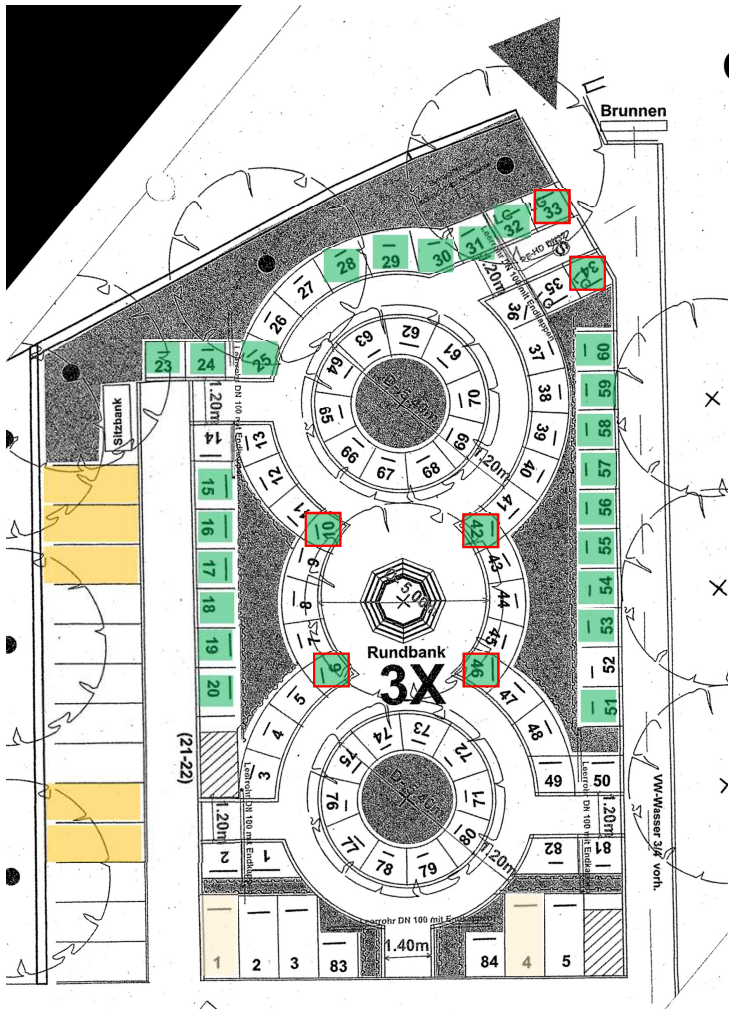

Eingangshof [2]

Bestandaufnahme 01. Juli 2025, 12:30 Uhr

Südfriedhof

Südfriedhof Neureut Übersicht der Grabfelder (1 – 9)

- Urnenwahlgräber
(gärtnergepflegtes Grabfeld)
- Urnenwahlgräber
- Urnenreihengräber
- Erdwahlgräber
- Erdreihengräber
- Kriegs-/Ehrengräber
- Freier Bereich

Bestandaufnahme 01. Juli 2025

***Hinweis: Felder zum Teil geräumt**

Südfriedhof Neureut Gärtnergepflegte Grabfelder

Südfriedhof Neureut Bestandsituation Gärtnergepflegtes Grabfeld 3X

Südfriedhof Neureut Bestandsituation Gärtnergepflegtes Grabfeld 3X

- Freie Urnenwahlgräber 23
- Freie Urnenwahlgräber (problematische Lage?) 6
- Freie Grabstätte Erdbestattung (Reihengräber) 5
- Freie Grabstätte Erdbestattung (Wahlgräber) 2

Südfriedhof Neureut

Mittel – bzw. langfristige
Konzeption:

Potentialflächen für neue Grabfelder
(z. B. Gärtnergepflegtes Grabfeld)

-  Urnenwahlgräber
(gärtnergepflegtes Grabfeld)
-  Neue Grünfläche mit
Sitzgelegenheiten

Fläche 1:
Planung bis Ende 2026

Fläche 2/3:
Planung bis 2030