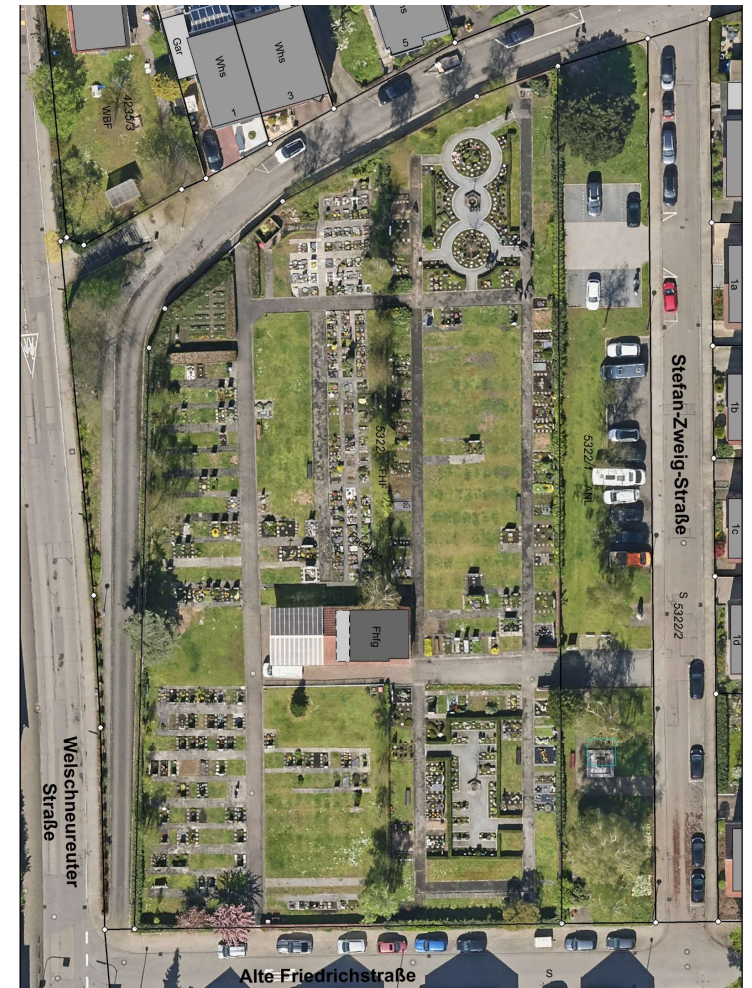

Eingangshof [2]

Bestandaufnahme 01. Juli 2025, 12:30 Uhr

Südfriedhof

Südfriedhof Neureut Übersicht der Grabfelder (1 – 9)

- Urnenwahlgräber
(gärtnergepflegtes Grabfeld)
- Urnenwahlgräber
- Urnenreihengräber
- Erdwahlgräber
- Erdreihengräber
- Kriegs-/Ehrengräber
- Freier Bereich

Bestandaufnahme 01. Juli 2025

***Hinweis: Felder zum Teil geräumt**

Südfriedhof Neureut Gärtnergepflegte Grabfelder

Südfriedhof Neureut Bestandsituation Gärtnergepflegtes Grabfeld 3X

Südfriedhof Neureut Bestandsituation Gärtnergepflegtes Grabfeld 3X