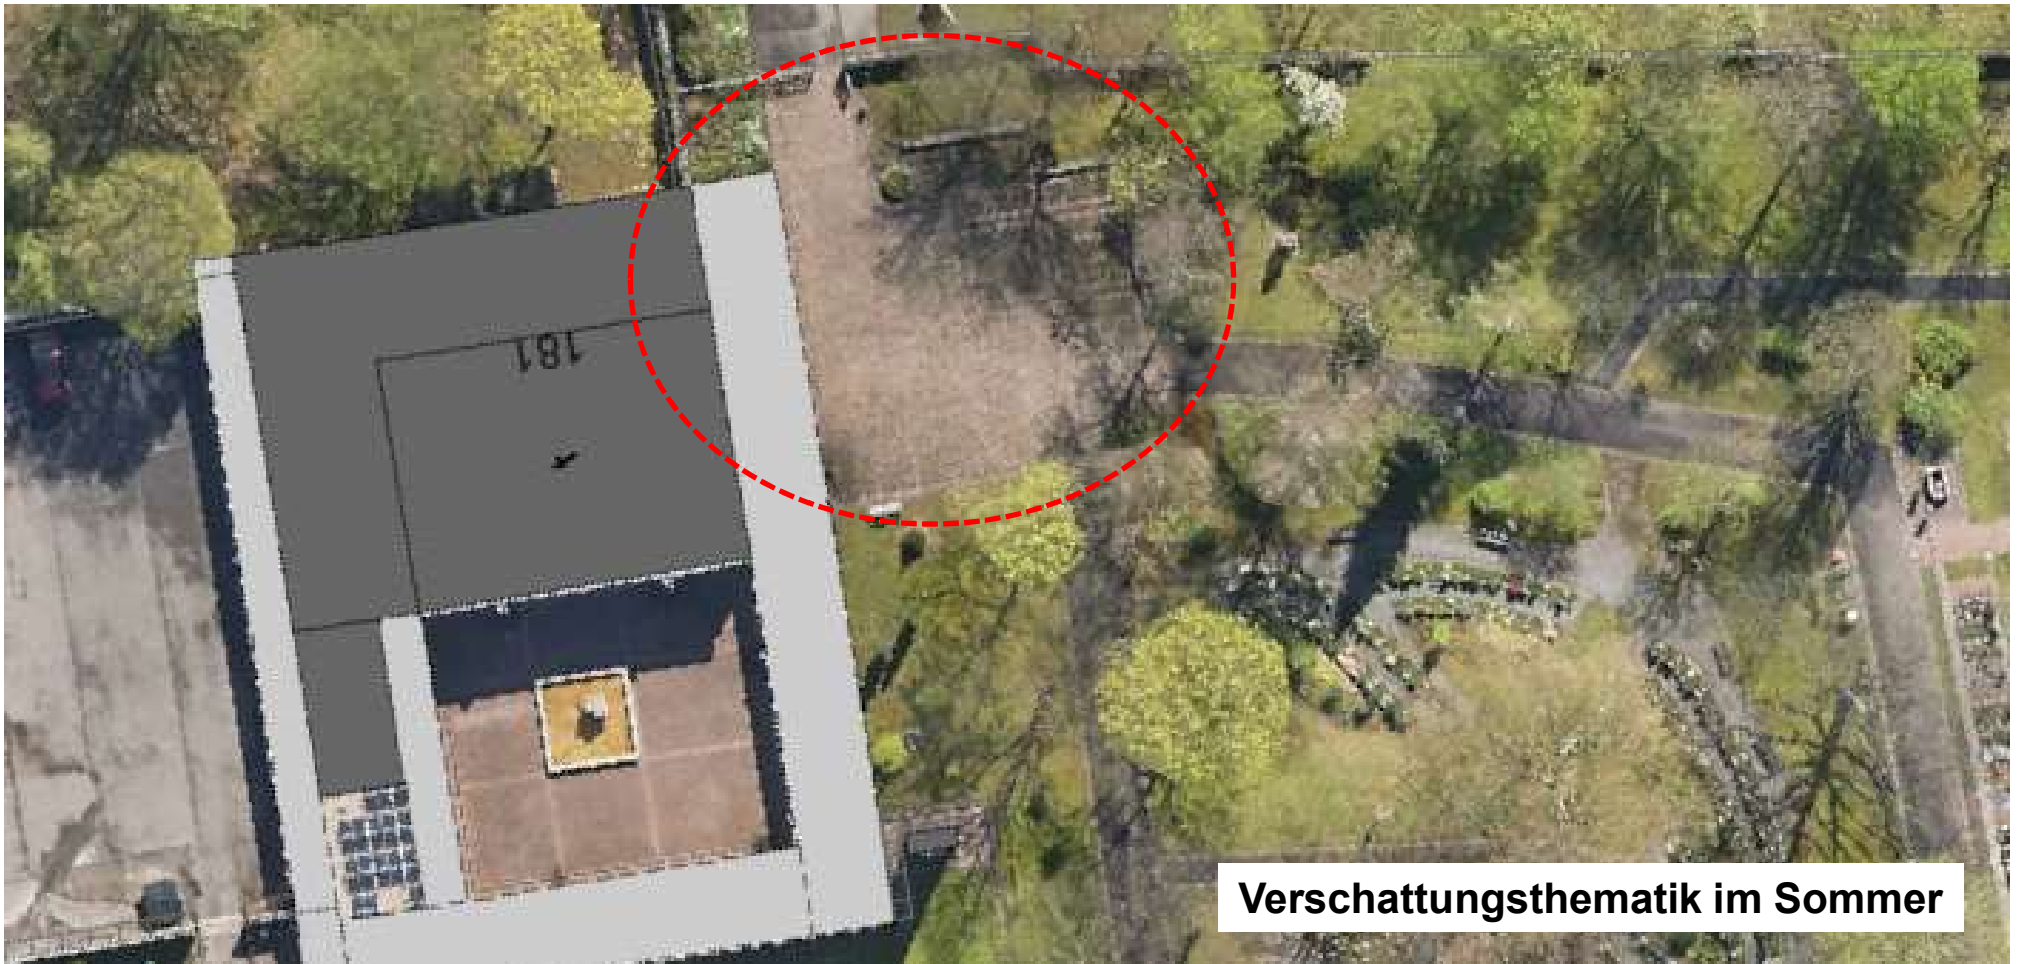

Hauptfriedhof Neureut