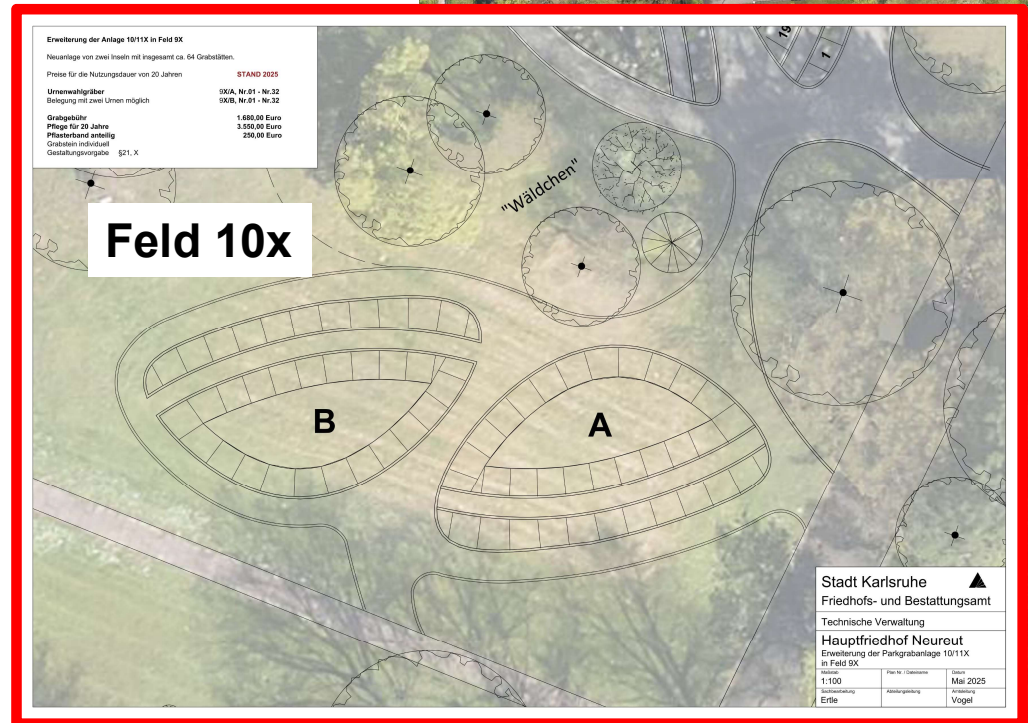

2. Südfriedhof

- Übersicht Friedhofsanlage (Grabfelder 1- 9)
- Übersichtstabelle Belegung
- Bestandsituation gärtnergepflegtes Grabfeld 3X
- Mittel – bzw. langfristige Konzeption Südfriedhof

Hauptfriedhof

3

Hauptfriedhof Neureut

**Aktuelle Information
des FBA:**

**Geplante Maßnahmen 2025
im Bereich der
gärtnergepflegten Grabfelder
22x und 10x**

Hauptfriedhof Neureut

Geplante Maßnahme 1: Erweiterung Grabfeld 22x (Gärtnergepflegtes Grabfeld)

Hauptfriedhof Neureut

Neuanlage von zwei Inseln mit ca. 64 Grabstätten (Urnenwahlgräber)

B: Belegung mit 2 Urnen möglich

Hauptfriedhof Neureut

**Geplante Maßnahme 2:
Erweiterung Grabfeld 10x
(Gärtnergepflegtes Grabfeld)**