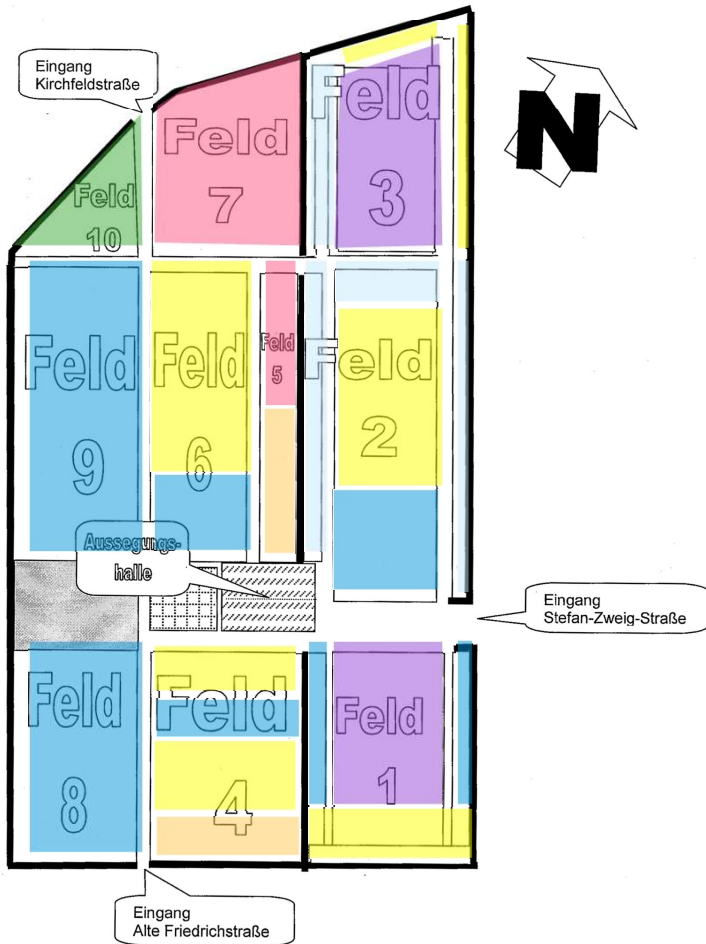

Hauptfriedhof Neureut

Neuanlage von zwei Inseln mit ca. 64 Grabstätten (Urnenwahlgräber)

B: Belegung mit 2 Urnen möglich

Hauptfriedhof Neureut

**Geplante Maßnahme 2:
Erweiterung Grabfeld 10x
(Gärtnergepflegtes Grabfeld)**

Hauptfriedhof Neureut Geplante Maßnahme 3: Umgestaltung Grabfeld 34 (Wiesengrab)

Hauptfriedhof Neureut

Hauptfriedhof Neureut Verschattungsthematik im Sommer

Vordach Kapelle

Eingangshof [1]
Ergänzung zusätzlicher
Sitzgelegenheiten?

Eingangshof [2]

Bestandaufnahme 01. Juli 2025, 12:30 Uhr

Südfriedhof

Südfriedhof Neureut Übersicht der Grabfelder (1 – 9)

- Urnenwahlgräber
(gärtnergepflegtes Grabfeld)
- Urnenwahlgräber
- Urnenreihengräber
- Erdwahlgräber
- Erdreihengräber
- Kriegs-/Ehrengräber
- Freier Bereich

Übersichtstabelle Belegung Südfriedhof

Nr. Grabfeld	Bestattungsart	Gärtnergepflegt	Erdgräber			Urnengräber		
			Belegt	Frei	Summe	Belegt	Frei	Summe
1x	Urnenwahl-/Urnenreihengräber	X				34	0	34
1	Erdwahlgräber		40	56	96			
2	Erdwahl-/ Erdreihengräber		62	158*	220			
3	Reihengräber		8	5	13			
3X	Wahlgräber	X	3	2	5	54	29	84
4	Erdwahl-/Erdreihengräber		12	77	89			
4a	Urnenreihengräber					8	13	21
5	Erdwahl-/Urnenwahl- /Urnenreihengräber		75	17	92	1	1	2
6	Erdwahlgräber		12	54*	66			
7	Urnenwahlgräber					48	4	52
8	Erdwahlgräber		41	56	97			
9	Erdwahlgräber		28	63	91			
10	Kriegs- bzw. Ehrengräber							
	Gesamt		281	488*	769	145	48	193