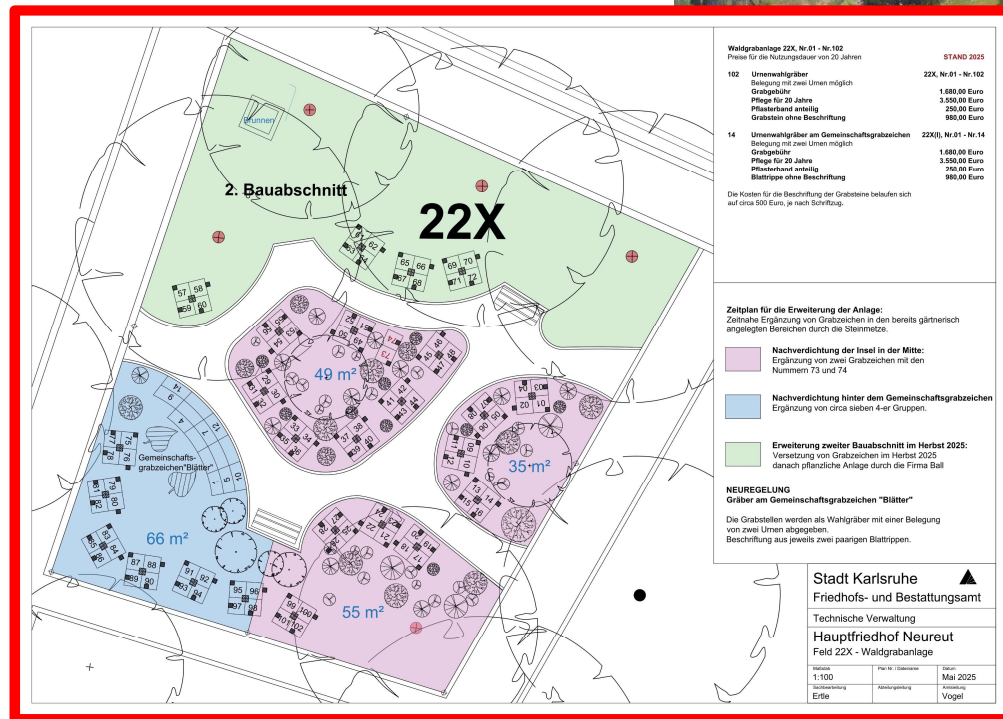

Hauptfriedhof Neureut

Geplante Maßnahme 1: Erweiterung Grabfeld 22x (Gärtnergepflegtes Grabfeld)

**Ergänzung des Bestandes
(28 + 2 Grabstätten) + Neuanlage
des 2. BA mit ca. 16 Grabstätten
(Urnenwahlgräber)**