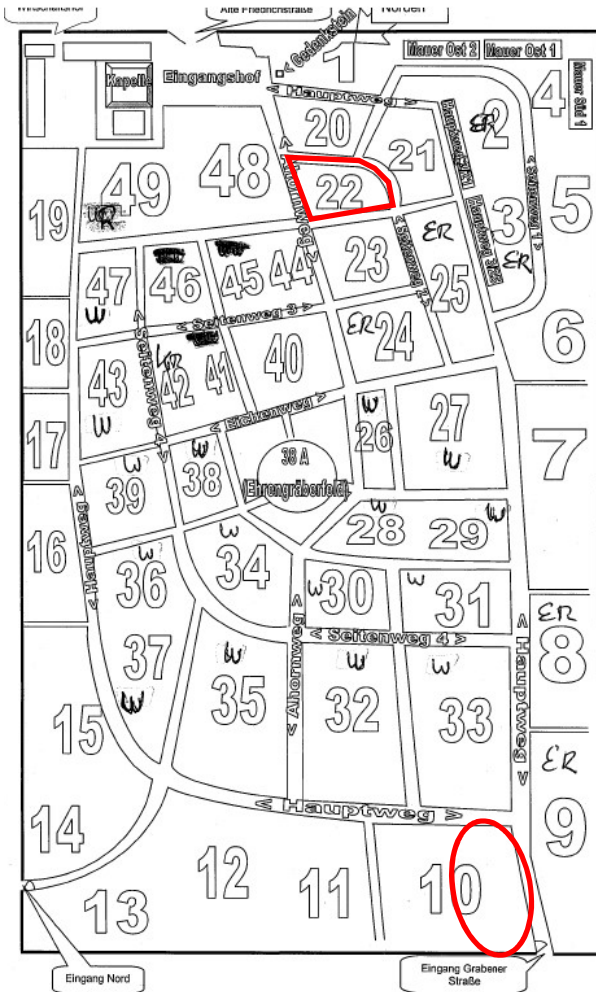

Friedhöfe Neureut

Sitzung Ortschaftsrat Neureut am 08.07.2025

Aktueller Sachstandsbericht

Struktur Präsentation:

1. Hauptfriedhof

- Übersicht Friedhofsanlage (Grabfelder 1 – 49)
- Übersichtstabelle Belegung
- Weitere Grabfeldkonzeptionen des FBA
- bauliche Maßnahmen des Friedhof- u. Bestattungsamtes 2025 (FBA)
- Verschattungsthematik Eingangshof

Bestandaufnahme 01. Juli 2025

Hauptfriedhof Neureut

weitere Grabfeldkonzeptionen des FBA

Stadt Karlsruhe
Friedhofs- und Bestattungsamt

Mein Waldgrab Hauptfriedhof Neureut

Naturnahe Erinnerungsorte
in parkähnlicher Baumlandschaft

1

Stadt Karlsruhe
Friedhofs- und Bestattungsamt

Mein Parkgrab Hauptfriedhof Neureut

Naturnahe Erinnerungsorte
in parkähnlicher Baumlandschaft

2

Stadt Karlsruhe
Friedhofs- und Bestattungsamt

Mein Wiesengrab Erinnerungsorte in naturnaher Wiese

3

Hauptfriedhof Neureut

**Aktuelle Information
des FBA:**

**Geplante Maßnahmen 2025
im Bereich der
gärtnergepflegten Grabfelder
22x und 10x**

Hauptfriedhof Neureut

Geplante Maßnahme 1: Erweiterung Grabfeld 22x (Gärtnergepflegtes Grabfeld)