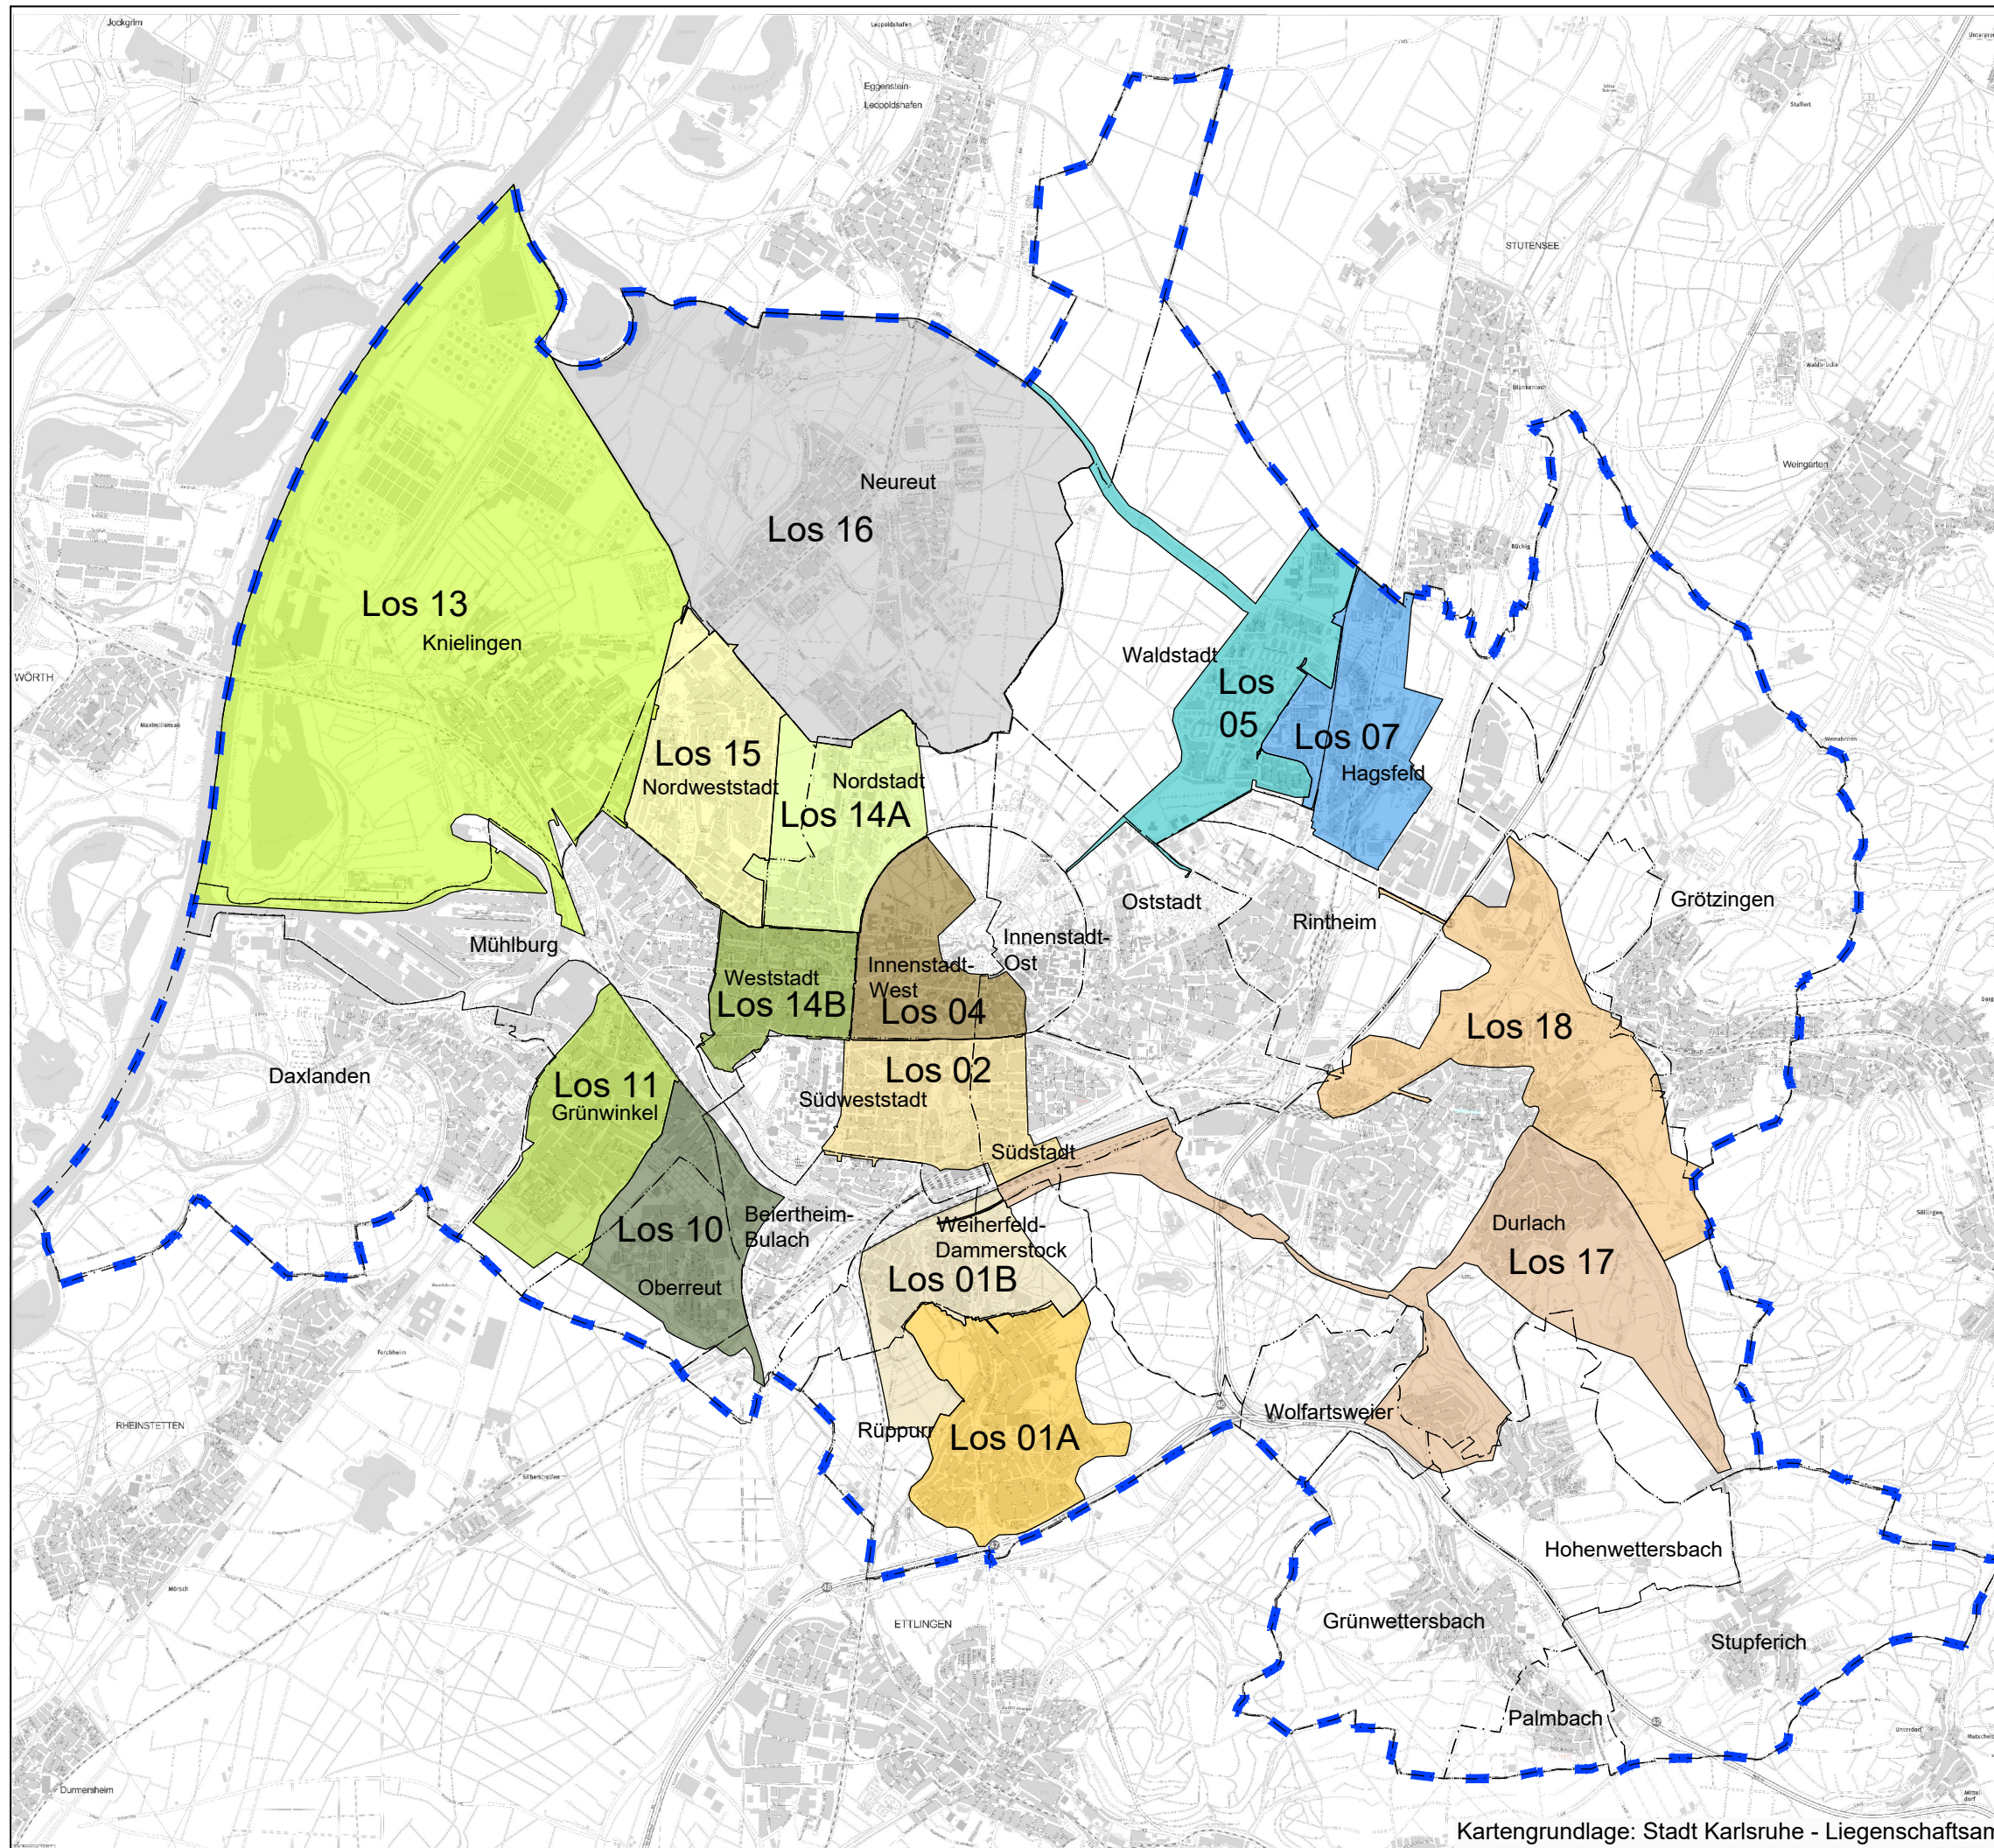

Vergabe der landschaftspflegerischen Pflegearbeiten - Losgrenzen

Vergabe lt. Beschluss

Zeichenerklärung

-  Stadtgrenze
-  Stadtteilgrenze

Bezirk West

-  Los 09
-  Los 10
-  Los 11
-  Los 12
-  Los 13
-  Los 14A
-  Los 14B
-  Los 15

Bezirk Ost

-  Los 05
-  Los 06A
-  Los 06B
-  Los 07
-  Los 08

Stadtamt Durlach Abteilung Gartenbau

-  Los 17
-  Los 18
-  Los 19
-  Los 20A
-  Los 20B

Bezirk Mitte

-  Los 01A
-  Los 01B
-  Los 02
-  Los 03
-  Los 04

Ortsverwaltung Neureut

-  Los 16

Kartengrundlage: Stadt Karlsruhe - Liegenschaftsamt

Stand: 20.05.2025

 Stadt Karlsruhe Gartenbauamt	Lammstraße 7a 76133 Karlsruhe	
	Abteilung Freianlagenmanagement	
Stadtgebiet Karlsruhe		
Vergabe der landschaftsgärtnerischen Pflegearbeiten - Losgrenzen, Vergabe lt. Beschluss		
Maßstab -	Projektnr. / Plannr. -	Datum 17.12.2024
Gezeichnet R. Ehrismann	Abt. Freianlagenmanagement S. Haaff	Amtsleitung D. Fath
Sachbearbeitung J. Maurer	Abteilungsleitung Planung K. Helmchen	