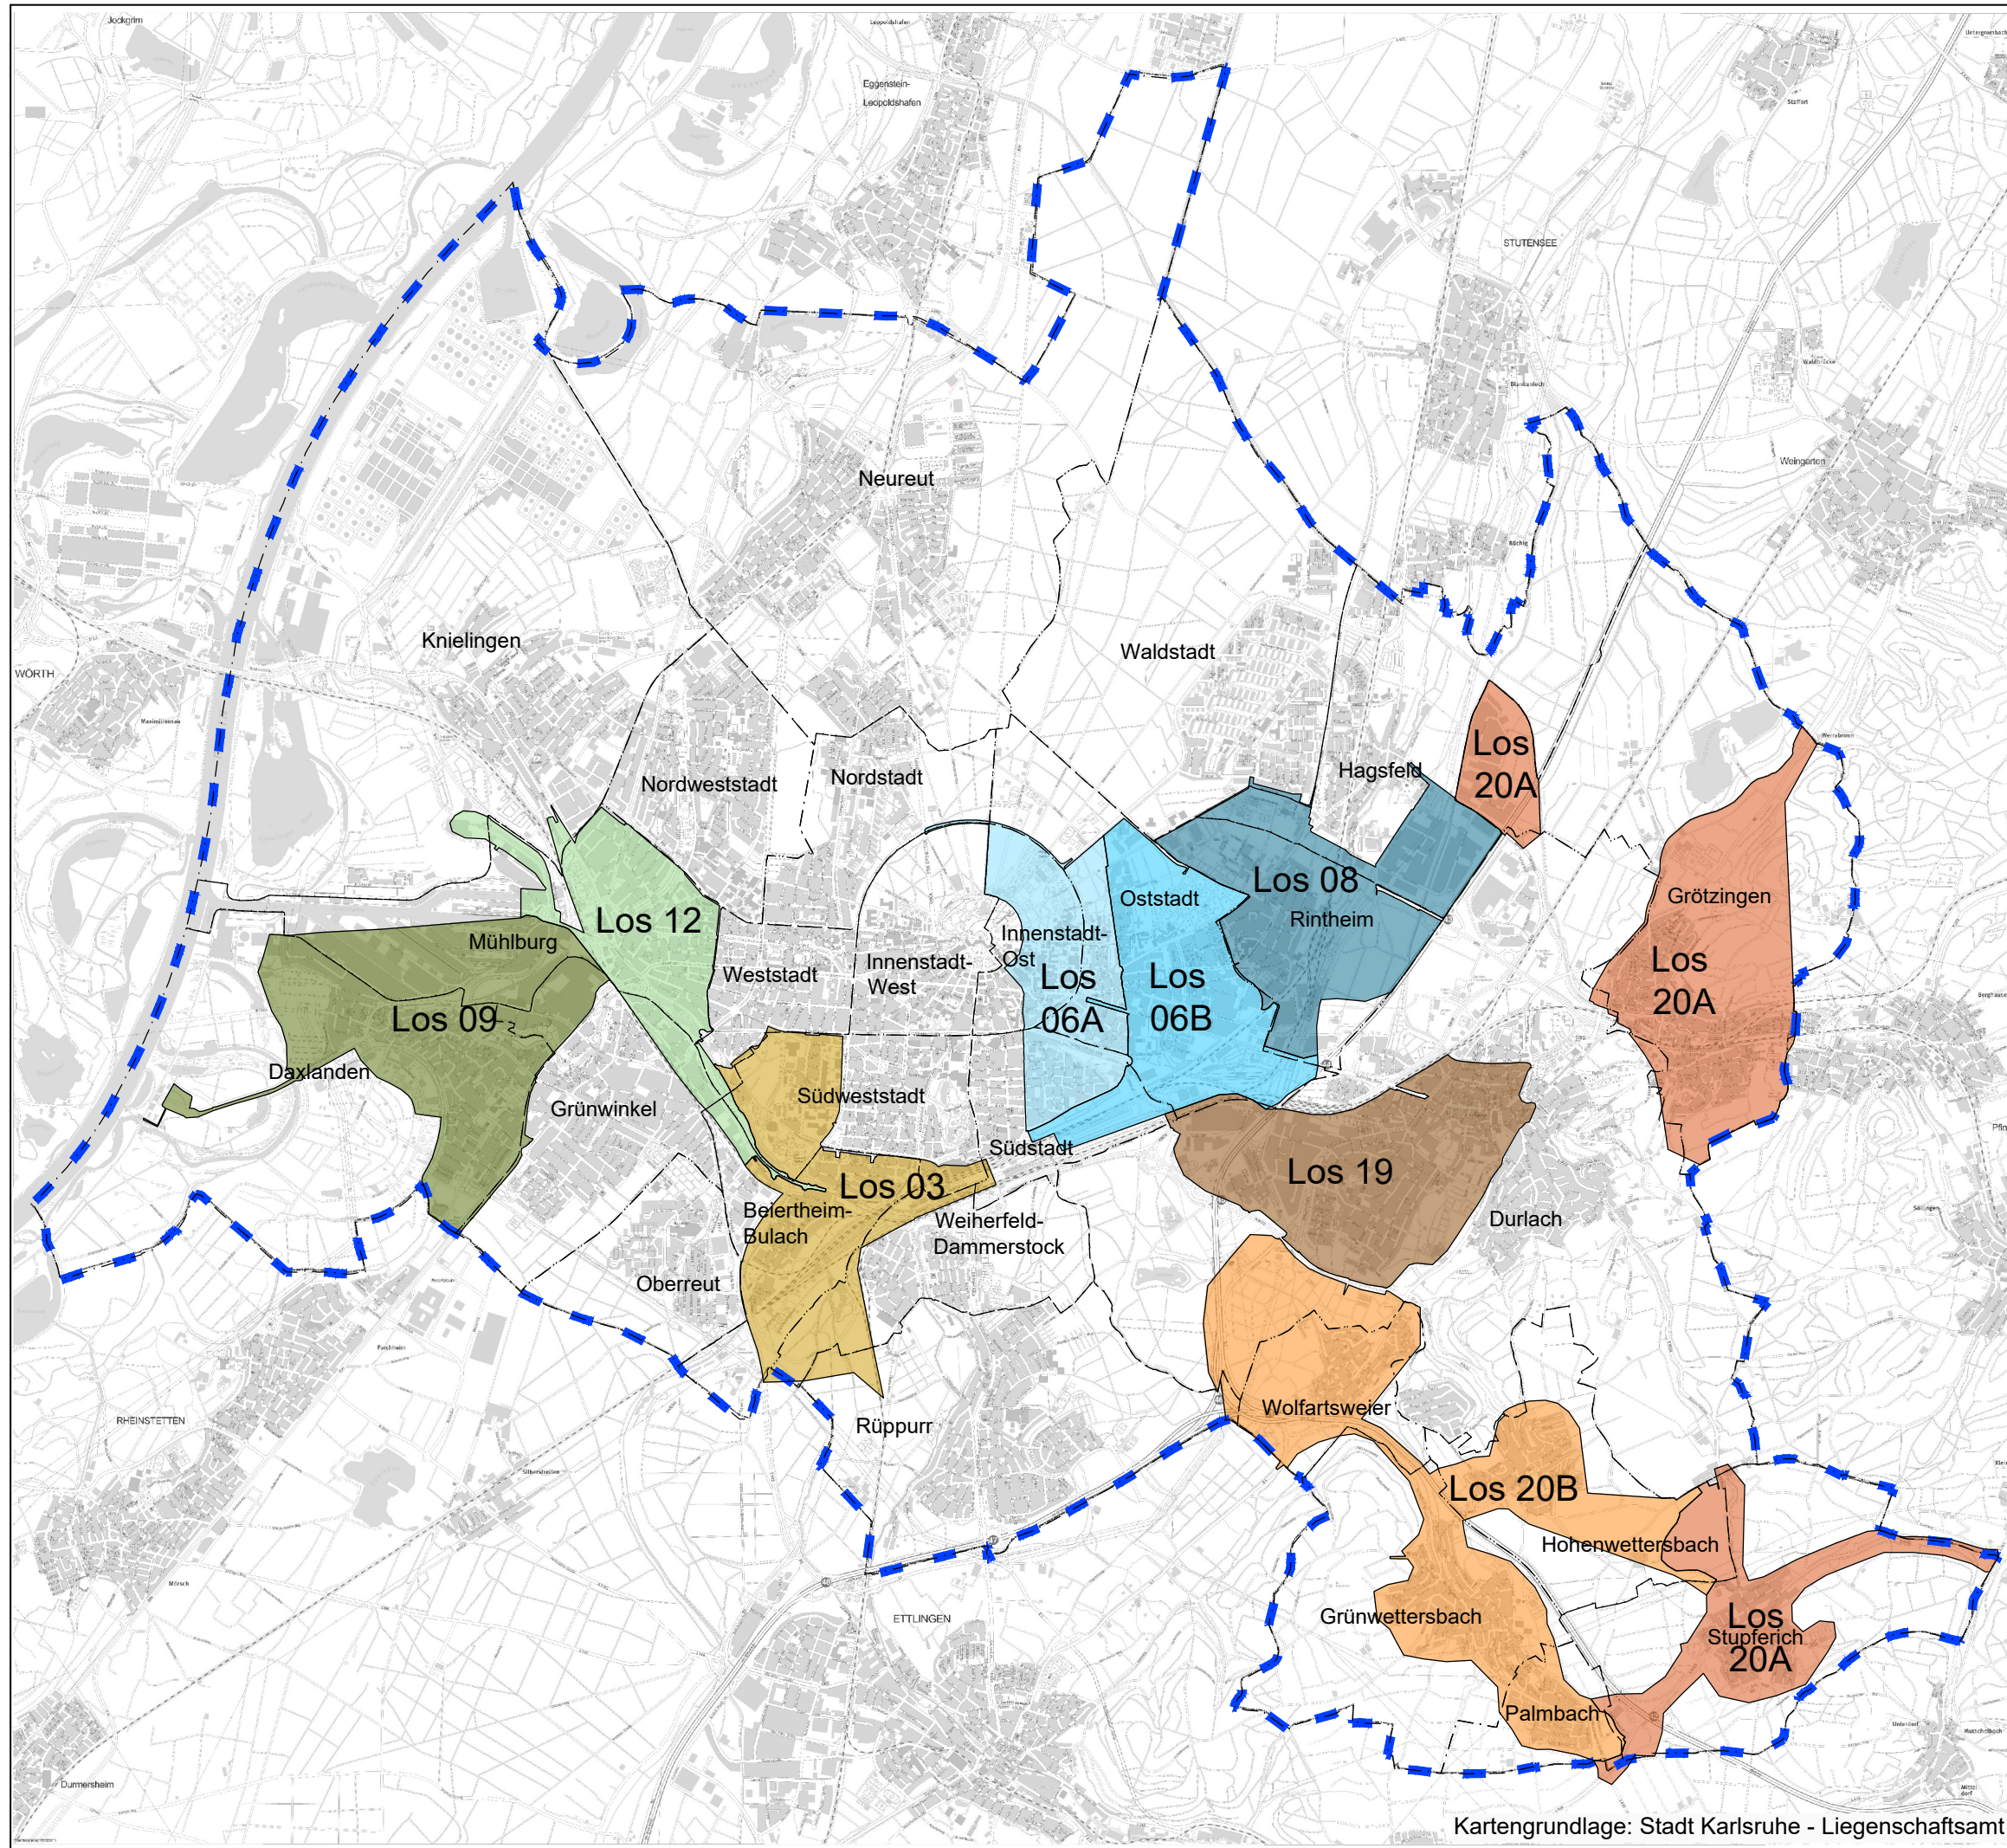

Vergabe der landschaftspflegerischen Pflegearbeiten - Losgrenzen

Noch nicht vergebene Lose

Zeichenerklärung

- Stadtgrenze
- Stadtteilgrenze

Bezirk West

- Los 09
- Los 10
- Los 11
- Los 12
- Los 13
- Los 14A
- Los 14B
- Los 15

Bezirk Ost

- Los 05
- Los 06A
- Los 06B
- Los 07
- Los 08

Stadtamt Durlach Abteilung Gartenbau

- Los 17
- Los 18
- Los 19
- Los 20A
- Los 20B

Bezirk Mitte

- Los 01A
- Los 01B
- Los 02
- Los 03
- Los 04

Ortsverwaltung Neureut

- Los 16

Stand: 20.05.2025

Stadt Karlsruhe Gartenbauamt		Lammstraße 7a 76133 Karlsruhe
Abteilung Freianlagenmanagement		
Stadtgebiet Karlsruhe		
Vergabe der landschaftsgärtnerischen Pflegearbeiten - Losgrenzen, Noch nicht vergebene Lose		
Maßstab	Projektnr. / Plannr.	Datum
-	-	17.12.2024
Gezeichnet	Abt. Freianlagenmanagement	Amtsleitung
R. Ehrismann	S. Haaff	D. Fath
Sachbearbeitung	Abteilungsleitung Planung	
J. Maurer	K. Helmchen	

Kartengrundlage: Stadt Karlsruhe - Liegenschaftsamt