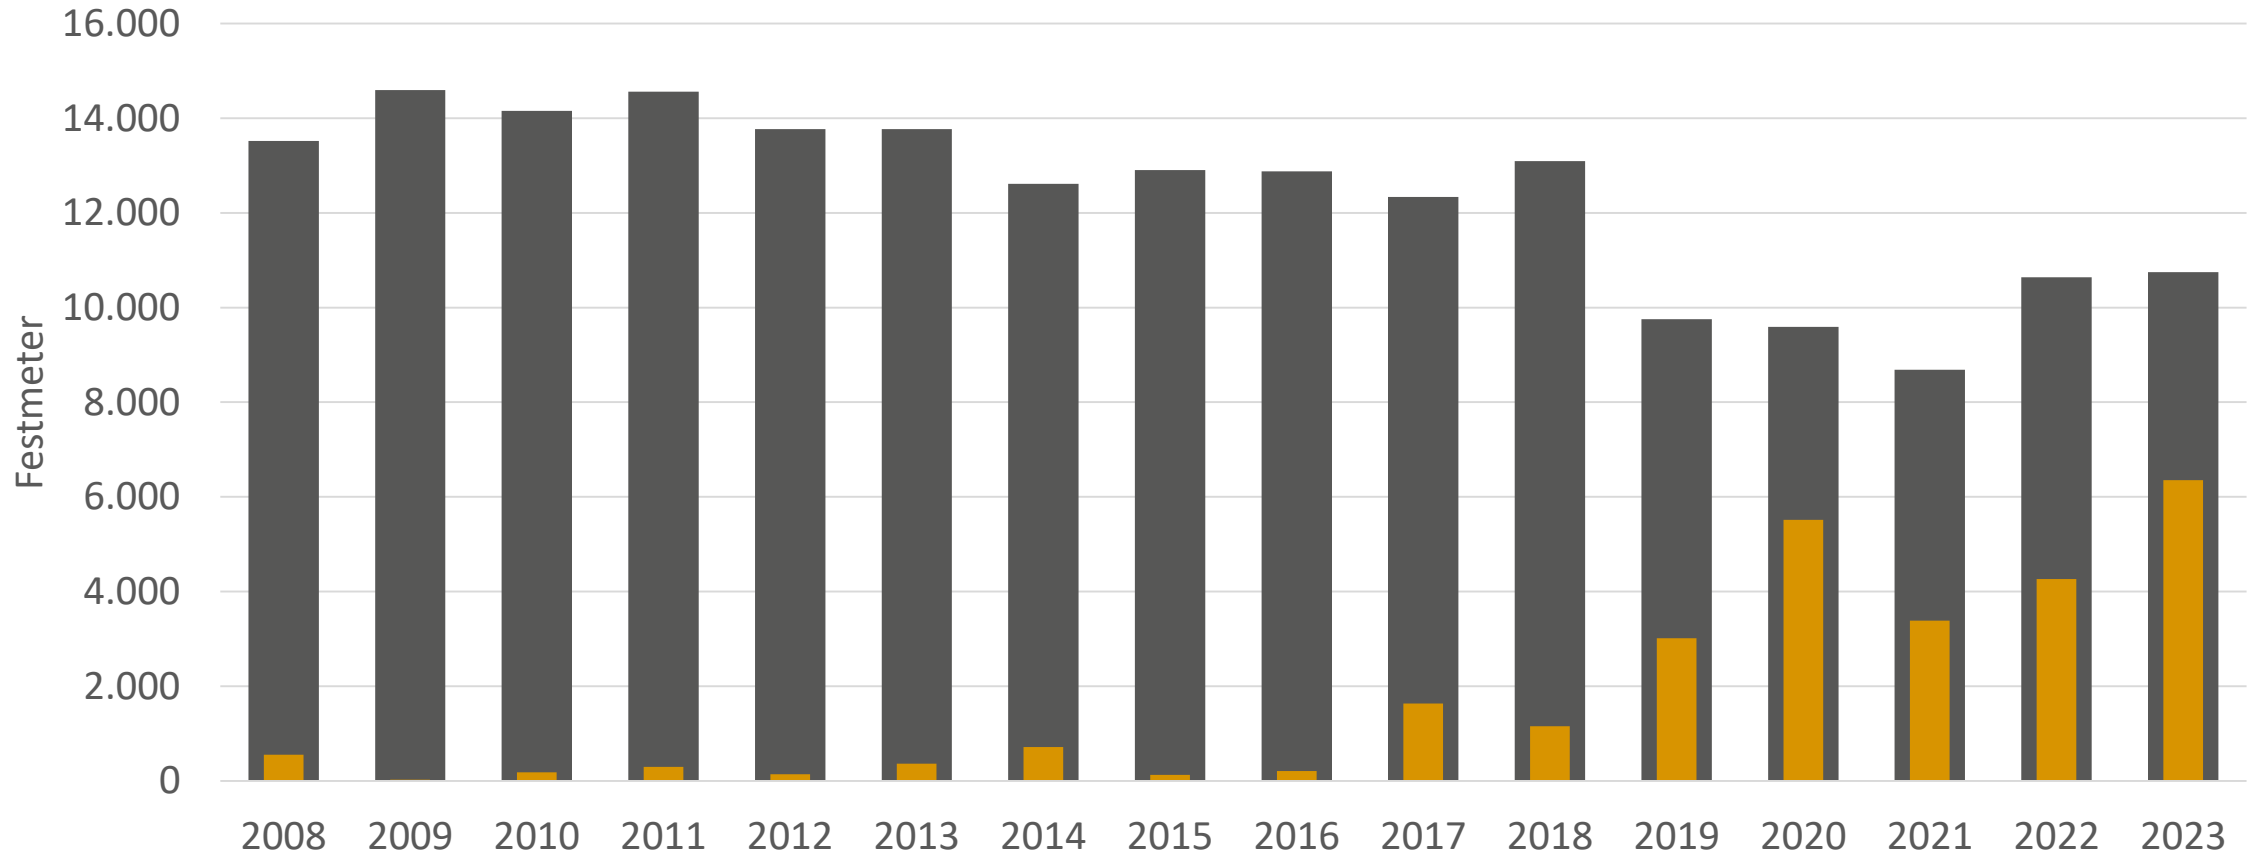

Bericht Forstamt

Rückblick

Entwicklung Holznutzung und davon zufällige Nutzungen

Arbeitsschwerpunkte Forstwirte

Erhöhung der Baumartenvielfalt – Ergänzung der Naturverjüngung

Forstamt Karlsruhe

In Karlsruhe verwurzelt Naturnahe, nachhaltige Waldentwicklung