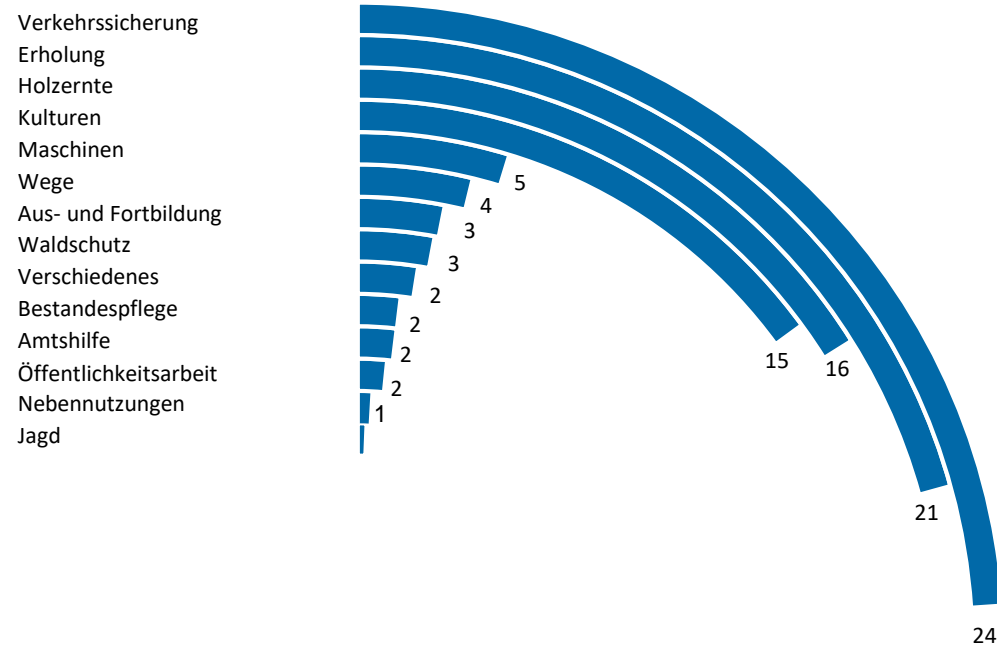

Bericht Forstamt

Rückblick

Entwicklung Holznutzung und davon zufällige Nutzungen

Arbeitsschwerpunkte Forstwirte

Erhöhung der Baumartenvielfalt – Ergänzung der Naturverjüngung

Forstamt Karlsruhe

In Karlsruhe verwurzelt Naturnahe, nachhaltige Waldentwicklung