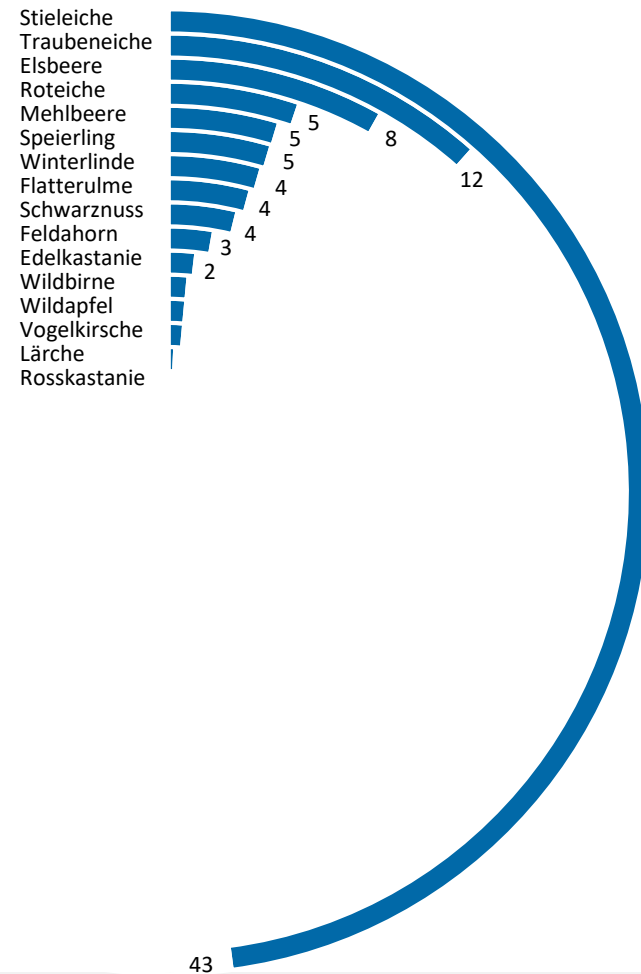

Bericht Forstamt

Rückblick

Entwicklung Holznutzung und davon zufällige Nutzungen

Arbeitsschwerpunkte Forstwirte

Erhöhung der Baumartenvielfalt – Ergänzung der Naturverjüngung

Forstamt Karlsruhe

In Karlsruhe verwurzelt Naturnahe, nachhaltige Waldentwicklung