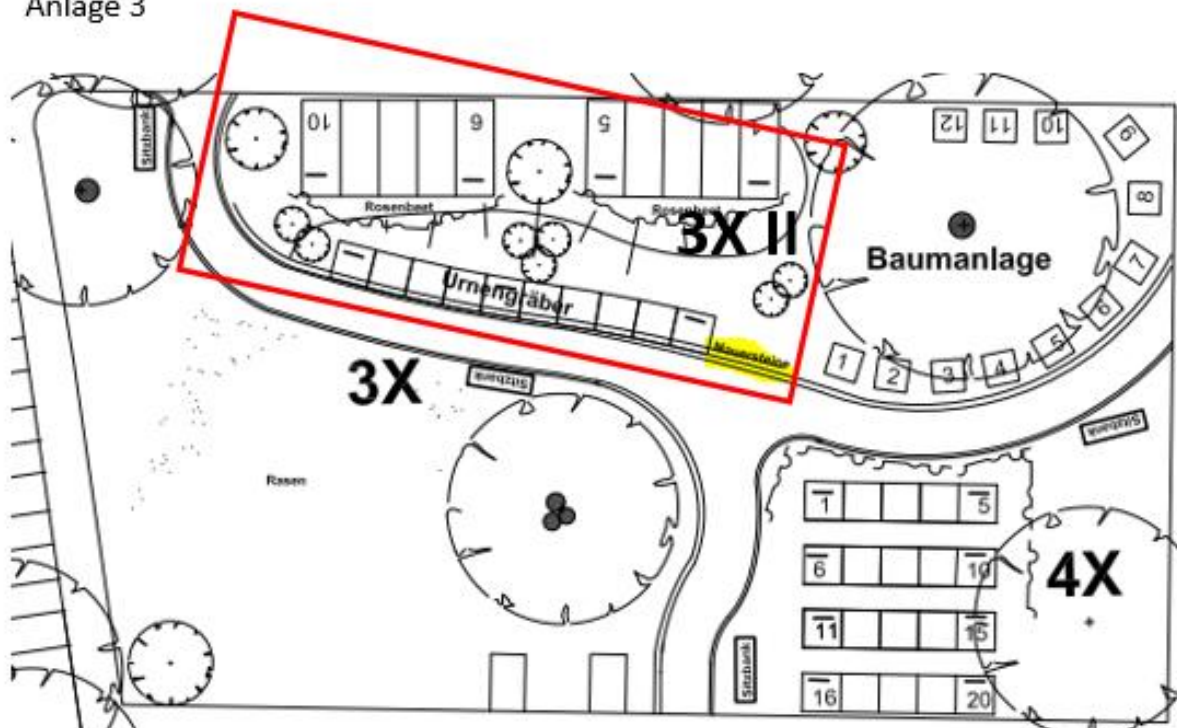

1. Wiesengräber: Plan Fläche 5

Anlage von 2 Mustergräbern auf der für Wiesengräber vorgesehenen Fläche – analog der Umsetzung auf dem Friedhof in Palmbach (siehe Anlage 1, 1A + 2)

2. Bestattung am Baum: Plan Fläche 3X II

Um auch zukünftig weitere Grabfelder für Bestattungen am Baum ermöglichen zu können ist es wichtig, die Bäume rechtzeitig an der richtigen Stelle zu platzieren. Das Grabfeld 3X bietet mit seinen 2 Bäumen bereits gute Voraussetzungen für eine Baumanlage. Durch die Größe des Grabfeldes wären hier ebenfalls Urnen- und Erdbestattungen am Baum möglich.

gez. Peter Fehst

Fraktionsvorsitzender  
SPD/FDP-Ortschaftsratsfraktion Wettersbach

Anlage 1 - Wiesengräber

Anlage 1A - Wiesengräber Palmbach

Anlage 2 - Wiesengräber

Anlage 3

Anlage 4 - Erweiterung Baumanlage

Anlage 5 - neue Baumanlage

Anlage 5 - neue Baumanlage