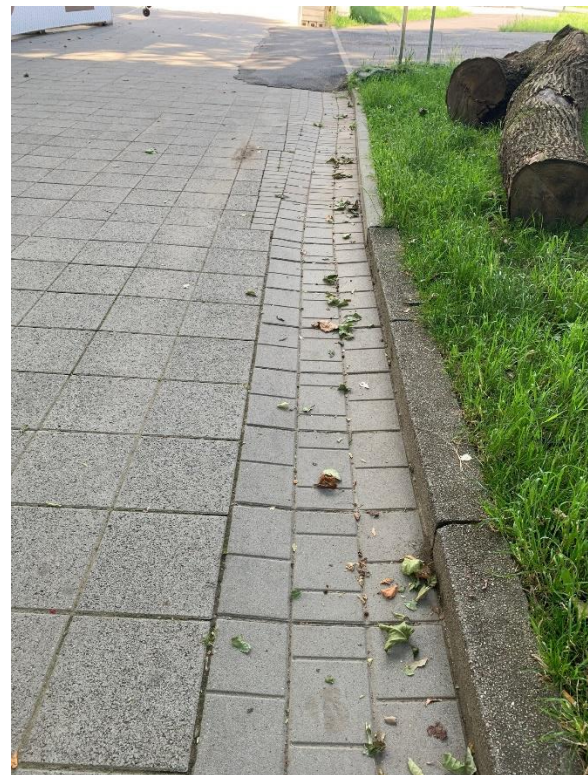

## Bestand Oberflächen Platz am Ettlinger Tor

verschiedene Blindenleitsysteme, Pflaster mit unterschiedlichen Verlegerichtungen und -arten

Grünfläche und Rinne nicht linear und mit verändertem Kantstein fortgeführt