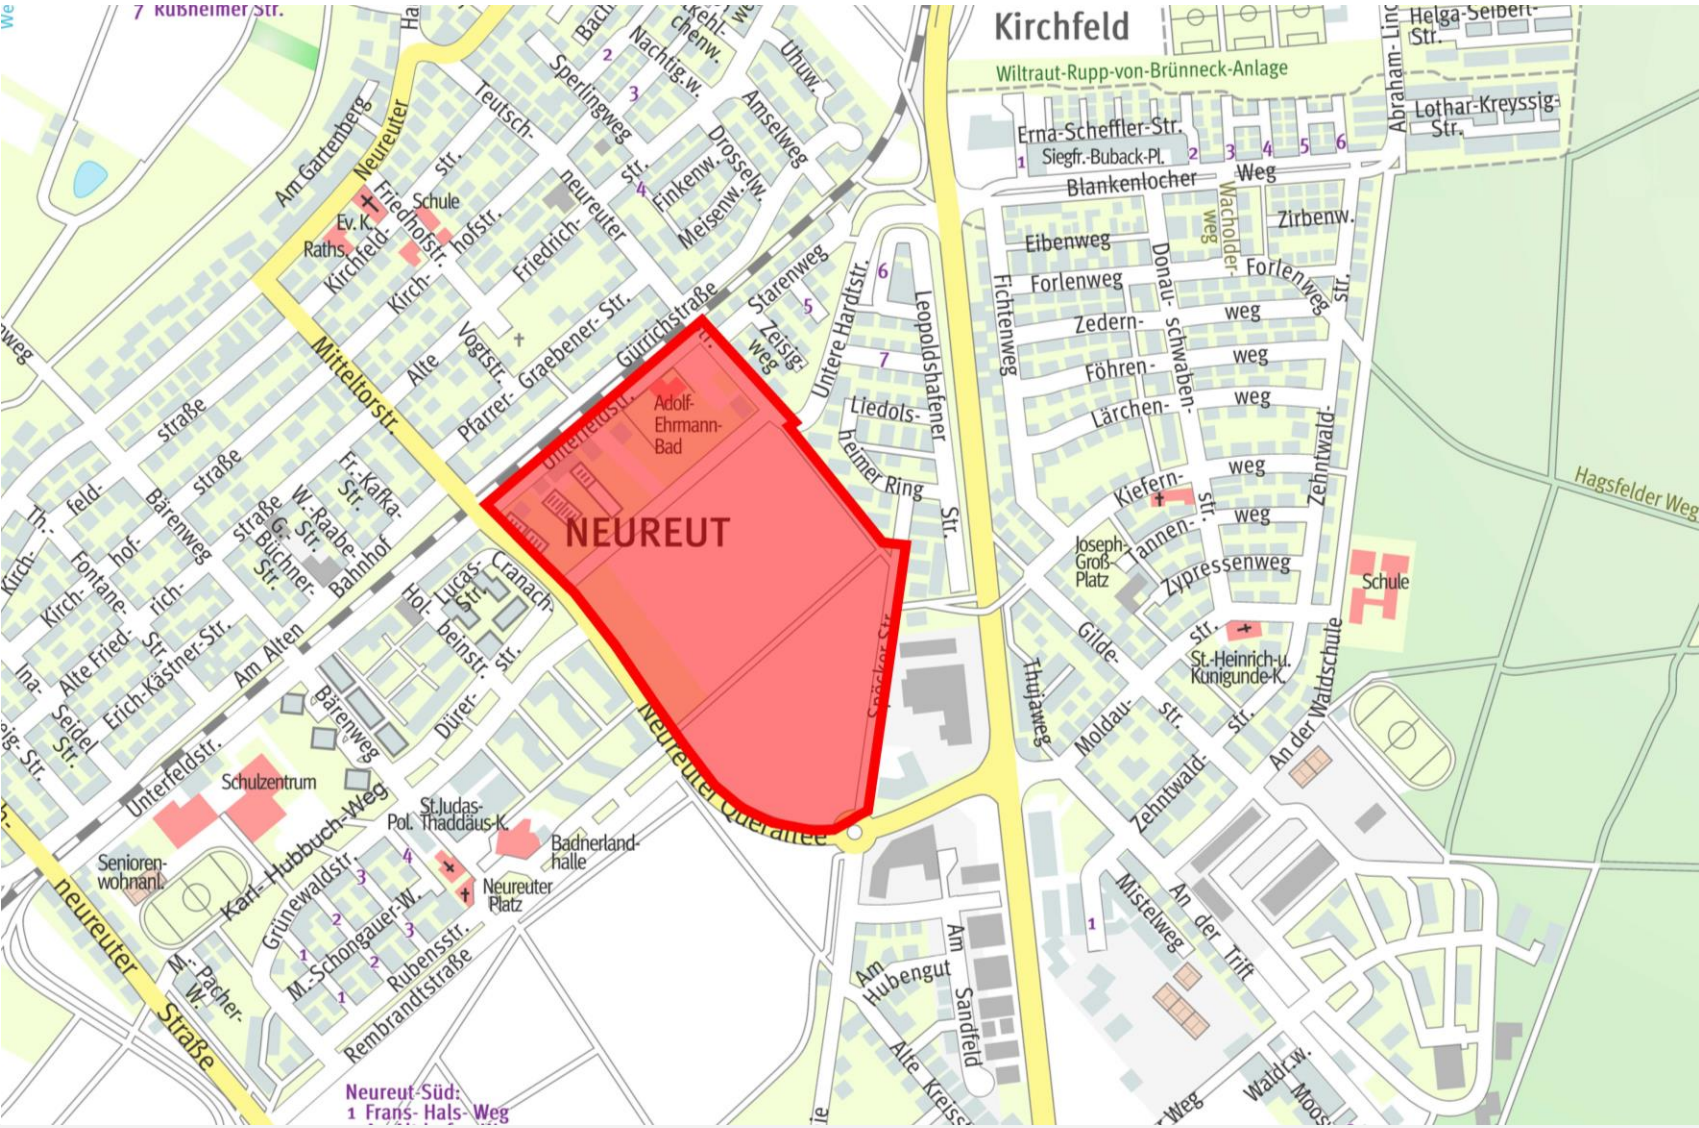

Bebauungsplan „Neureut Zentrum III“

Sachstandsbericht / OR Neureut 07.02.2023

Stadtplanausschnitt

Luftbild

Rahmenplan

Bebauungsplan - Vorentwurf

Bebauungsplan - Vorentwurf

Impressum