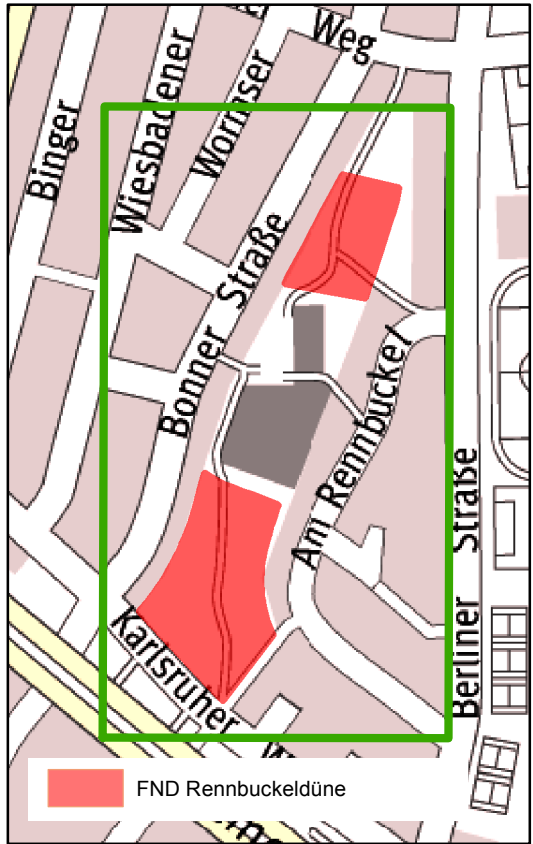

Anlage zur Verordnung vom ... ..

Diese Karte ist Bestandteil der Verordnung.  
Sie wird hiermit ausgefertigt.

Karlsruhe, den ... ..

Dr. Frank Mentrup Oberbürgermeister

### Flächenhaftes Naturdenkmal "Rennbuckeldüne"

Stadt Karlsruhe | Gemarkung Karlsruhe

#### Entwurf

- Flächenhaftes Naturdenkmal
- 7972 ALK-Flurstück mit Nummer
- Betretungskorridor

Stand September 2021

GIS-Bearbeitung und Kartografie:  
Stadt Karlsruhe - Umwelt- und Arbeitsschutz