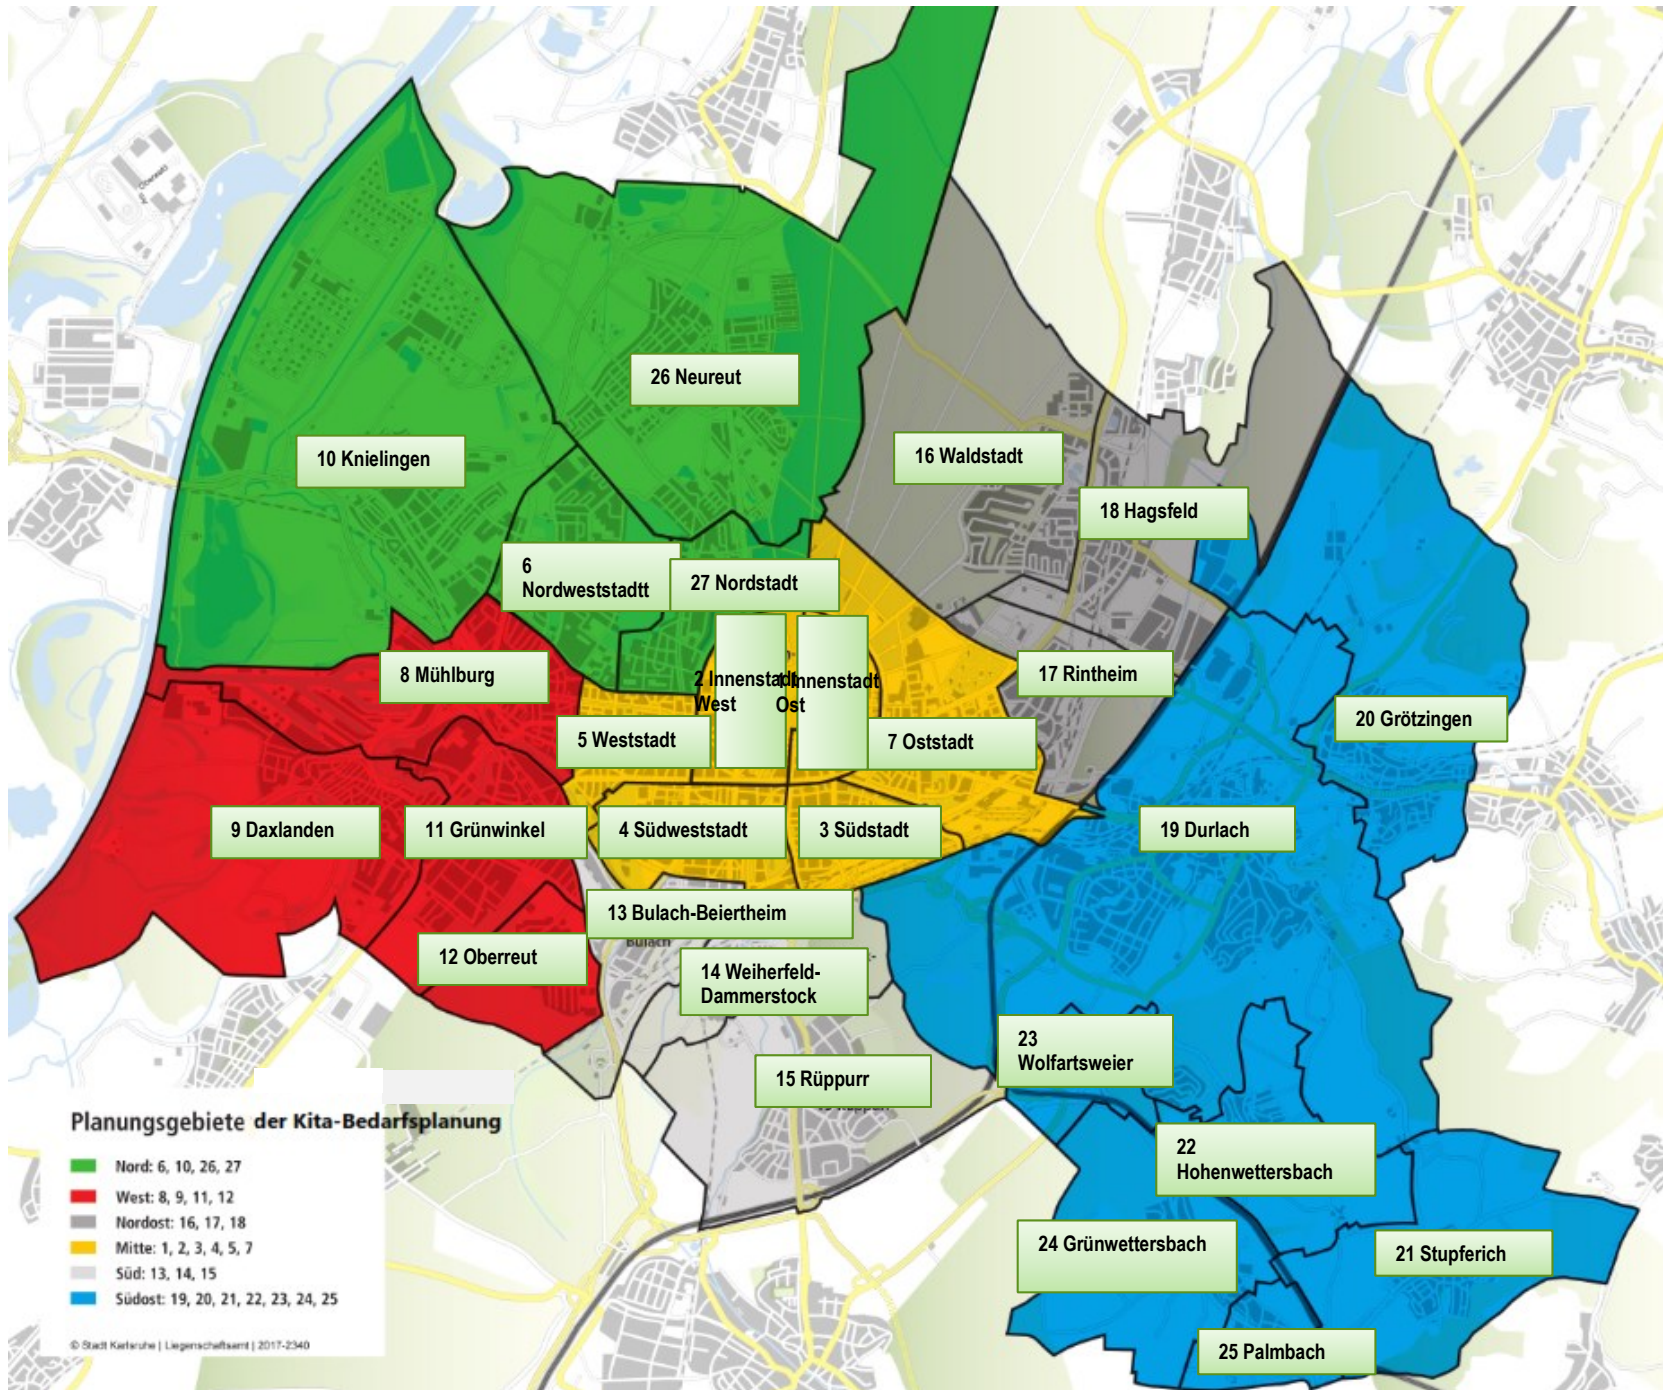

Anlage zum Konzept Soziale Quartiersentwicklung

(Anregung aus dem Sozialausschuss vom 19.02.2020)

Vorläufige Planungsgebiete angelehnt an die Kita-Bedarfsplanung

1. Planungsgebiet Mitte

- 1 Innenstadt-Ost
- 2 Innenstadt-West
- 3 Südstadt
- 4 Südweststadt
- 5 Weststadt
- 7 Oststadt

2. Planungsgebiet Nord

- 6 Nordweststadt
- 10 Knielingen
- 26 Neureut
- 27 Nordstadt

3. Planungsgebiet Nordost

- 16 Waldstadt
- 17 Rintheim
- 18 Hagsfeld

4. Planungsgebiet Süd

- 13 Beiertheim-Bulach
- 14 Weiherfeld-Dammerstock
- 15 Rüppurr

5. Planungsgebiet West

- 8 Mühlburg
- 9 Daxlanden
- 11 Grünwinkel
- 12 Oberreut

6. Planungsgebiet Südost

- 19 Durlach
- 20 Grötzingen
- 21 Stupferich
- 22 Hohenwettersbach
- 23 Wolfartsweier
- 24 Grünwettersbach
- 25 Palmbach

3 Südstadt

19 Durlach

12 Oberreut

13 Bulach-Beiertheim

14 Weiherfeld-Dammerstock

23 Wolfartsweier

15 Rüppurr

22 Hohenwettersbach