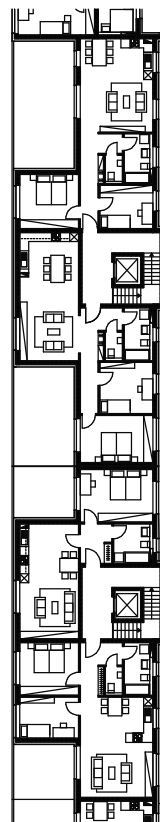

ENTWURF

Nord mitte
Mietwohnungen
Dachgeschoss

Nord mitte
Mietwohnungen
2. Obergeschoss

Nord mitte
Mietwohnungen
1. Obergeschoss

Nord mitte
Mietwohnungen
Erdgeschoss

ANLAGE 5 / 04	INDEX	FASSUNG/VOM 26.06.09	DATUM 17.04.09	MASSSTAB 1:500	PROJ.-NR. 2263	PROJEKT Ortszentrum Kirchfeld Nord	GEZ. Knopf	GEPR. Kowalsky	FREIG.
						PLAN Nördliche Platzbebauung Erdgeschoss-Dachgeschoss	BAUHERR VOLKS WOHNUNG VOLKSWOHNUNG GMBH, ETTLINGER-TOR-PLATZ 2, 76137 KARLSRUHE TEL. 0721/3506-0, FAX 0721/3506-197, www.volkswohnung.com, info@volkswohnung.com		PLANUNG VOLKS WOHNUNG VOLKSWOHNUNG GMBH, ETTLINGER-TOR-PLATZ 2, 76137 KARLSRUHE TEL. 0721/3506-0, FAX 0721/3506-197, www.volkswohnung.com, info@volkswohnung.com