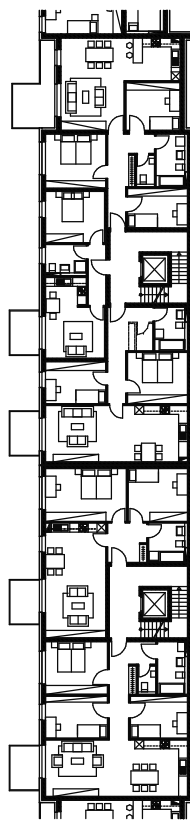

ENTWURF

Nord mitte
Mietwohnungen
Dachgeschoss

Nord mitte
Mietwohnungen
2. Obergeschoss

Nord mitte
Mietwohnungen
1. Obergeschoss

Nord mitte
Mietwohnungen
Erdgeschoss

ANLAGE 5 / 04	INDEX	FASSUNG/VOM 26.06.09	DATUM 17.04.09	MASSSTAB 1:500	PROJ.-NR. 2263	PROJEKT Ortszentrum Kirchfeld Nord	GEZ. Knopf	GEPR. Kowalsky	FREIG.
						PLAN Nördliche Platzbebauung Erdgeschoss-Dachgeschoss	BAUHERR VOLKS WOHNUNG VOLKSWOHNUNG GMBH, ETTLINGER-TOR-PLATZ 2, 76137 KARLSRUHE TEL. 0721/3506-0, FAX 0721/3506-197, www.volkswohnung.com, info@volkswohnung.com		PLANUNG VOLKS WOHNUNG VOLKSWOHNUNG GMBH, ETTLINGER-TOR-PLATZ 2, 76137 KARLSRUHE TEL. 0721/3506-0, FAX 0721/3506-197, www.volkswohnung.com, info@volkswohnung.com