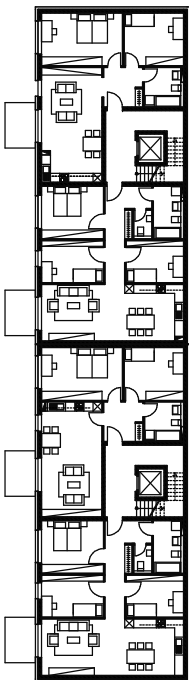

ENTWURF

Nord mitte
Mietwohnungen
Dachgeschoss

Nord mitte
Mietwohnungen
2. Obergeschoss

Nord mitte
Mietwohnungen
1. Obergeschoss

Nord mitte
Mietwohnungen
Erdgeschoss

ANLAGE 5 / 04	INDEX	FASSUNG/VOM 26.06.09	DATUM 17.04.09	MASSSTAB 1:500	PROJ.-NR. 2263	PROJEKT Ortszentrum Kirchfeld Nord	GEZ. Knopf	GEPR. Kowalsky	FREIG.
						PLAN Nördliche Platzbebauung Erdgeschoss-Dachgeschoss	BAUHERR VOLKS WOHNUNG VOLKSWOHNUNG GMBH, ETTLINGER-TOR-PLATZ 2, 76137 KARLSRUHE TEL. 0721/3506-0, FAX 0721/3506-197, www.volkswohnung.com, info@volkswohnung.com		PLANUNG VOLKS WOHNUNG VOLKSWOHNUNG GMBH, ETTLINGER-TOR-PLATZ 2, 76137 KARLSRUHE TEL. 0721/3506-0, FAX 0721/3506-197, www.volkswohnung.com, info@volkswohnung.com