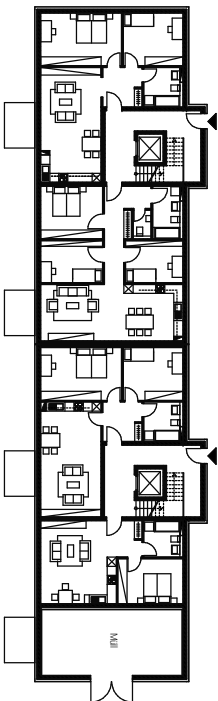

ENTWURF

Nord mitte
Mietwohnungen
Dachgeschoss

Nord mitte
Mietwohnungen
2. Obergeschoss

Nord mitte
Mietwohnungen
1. Obergeschoss

Nord mitte
Mietwohnungen
Erdgeschoss

ANLAGE 5 / 04	INDEX	FASSUNG/VOM 26.06.09	DATUM 17.04.09	MASSSTAB 1:500	PROJ.-NR. 2263	PROJEKT Ortszentrum Kirchfeld Nord	GEZ. Knopf	GEPR. Kowalsky	FREIG.
						PLAN Nördliche Platzbebauung Erdgeschoss-Dachgeschoss	BAUHERR VOLKS WOHNUNG VOLKSWOHNUNG GMBH, ETTLINGER-TOR-PLATZ 2, 76137 KARLSRUHE TEL. 0721/3506-0, FAX 0721/3506-197, www.volkswohnung.com, info@volkswohnung.com		PLANUNG VOLKS WOHNUNG VOLKSWOHNUNG GMBH, ETTLINGER-TOR-PLATZ 2, 76137 KARLSRUHE TEL. 0721/3506-0, FAX 0721/3506-197, www.volkswohnung.com, info@volkswohnung.com