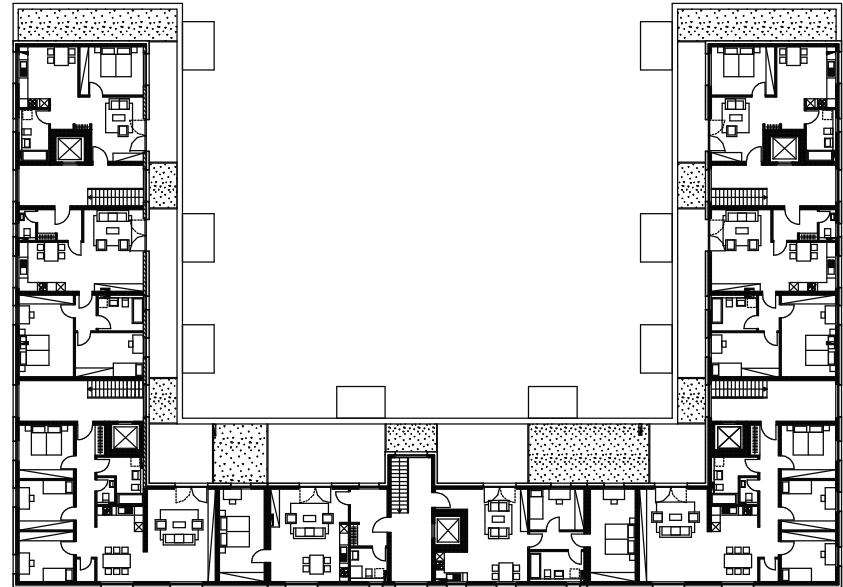

Ost
Mietwohnungen
2. Obergeschoss

Ost
Mietwohnungen
Dachgeschoss

ENTWURF

ANLAGE 5 / 07	INDEX	FASSUNG VOMI 26.06.09	DATUM 17.04.09	MASSSTAB 1:500	PROJ.-NR. 2263	PROJEKT Ortszentrum Kirchfeld Nord	GEZ. Knopf	GEPR. Kowalsky	FREIG.
						PLAN Östliche Platzbebauung 2.Obergeschoss-Dachgeschoss	BAUHERR VOLKS WOHNUNG VOLKSWOHNUNG GMBH, ETTLINGER-TOR-PLATZ 2, 76137 KARLSRUHE TEL. 0721/3506-0, FAX 0721/3506-197, www.volkswohnung.com, info@volkswohnung.com		PLANUNG VOLKS WOHNUNG VOLKSWOHNUNG GMBH, ETTLINGER-TOR-PLATZ 2, 76137 KARLSRUHE TEL. 0721/3506-0, FAX 0721/3506-197, www.volkswohnung.com, info@volkswohnung.com