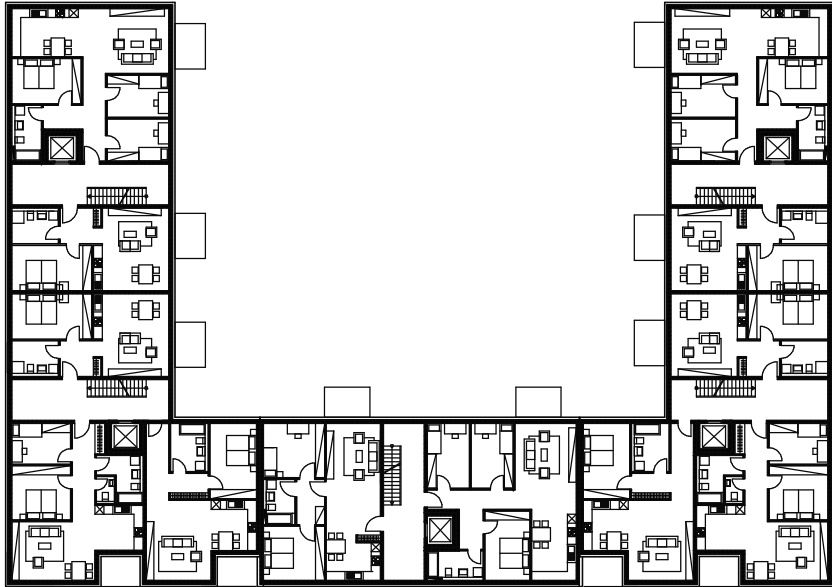

Ost
Mietwohnungen
2. Obergeschoss

Ost
Mietwohnungen
Dachgeschoss

ENTWURF

ANLAGE 5 / 07	INDEX	FASSUNG VOMI 26.06.09	DATUM 17.04.09	MASSSTAB 1:500	PROJ.-NR. 2263	PROJEKT Ortszentrum Kirchfeld Nord	GEZ. Knopf	GEPR. Kowalsky	FREIG.
						PLAN Östliche Platzbebauung 2.Obergeschoss-Dachgeschoss	BAUHERR VOLKS WOHNUNG VOLKSWOHNUNG GMBH, ETTLINGER-TOR-PLATZ 2, 76137 KARLSRUHE TEL. 0721/3506-0, FAX 0721/3506-197, www.volkswohnung.com, info@volkswohnung.com		PLANUNG VOLKS WOHNUNG VOLKSWOHNUNG GMBH, ETTLINGER-TOR-PLATZ 2, 76137 KARLSRUHE TEL. 0721/3506-0, FAX 0721/3506-197, www.volkswohnung.com, info@volkswohnung.com