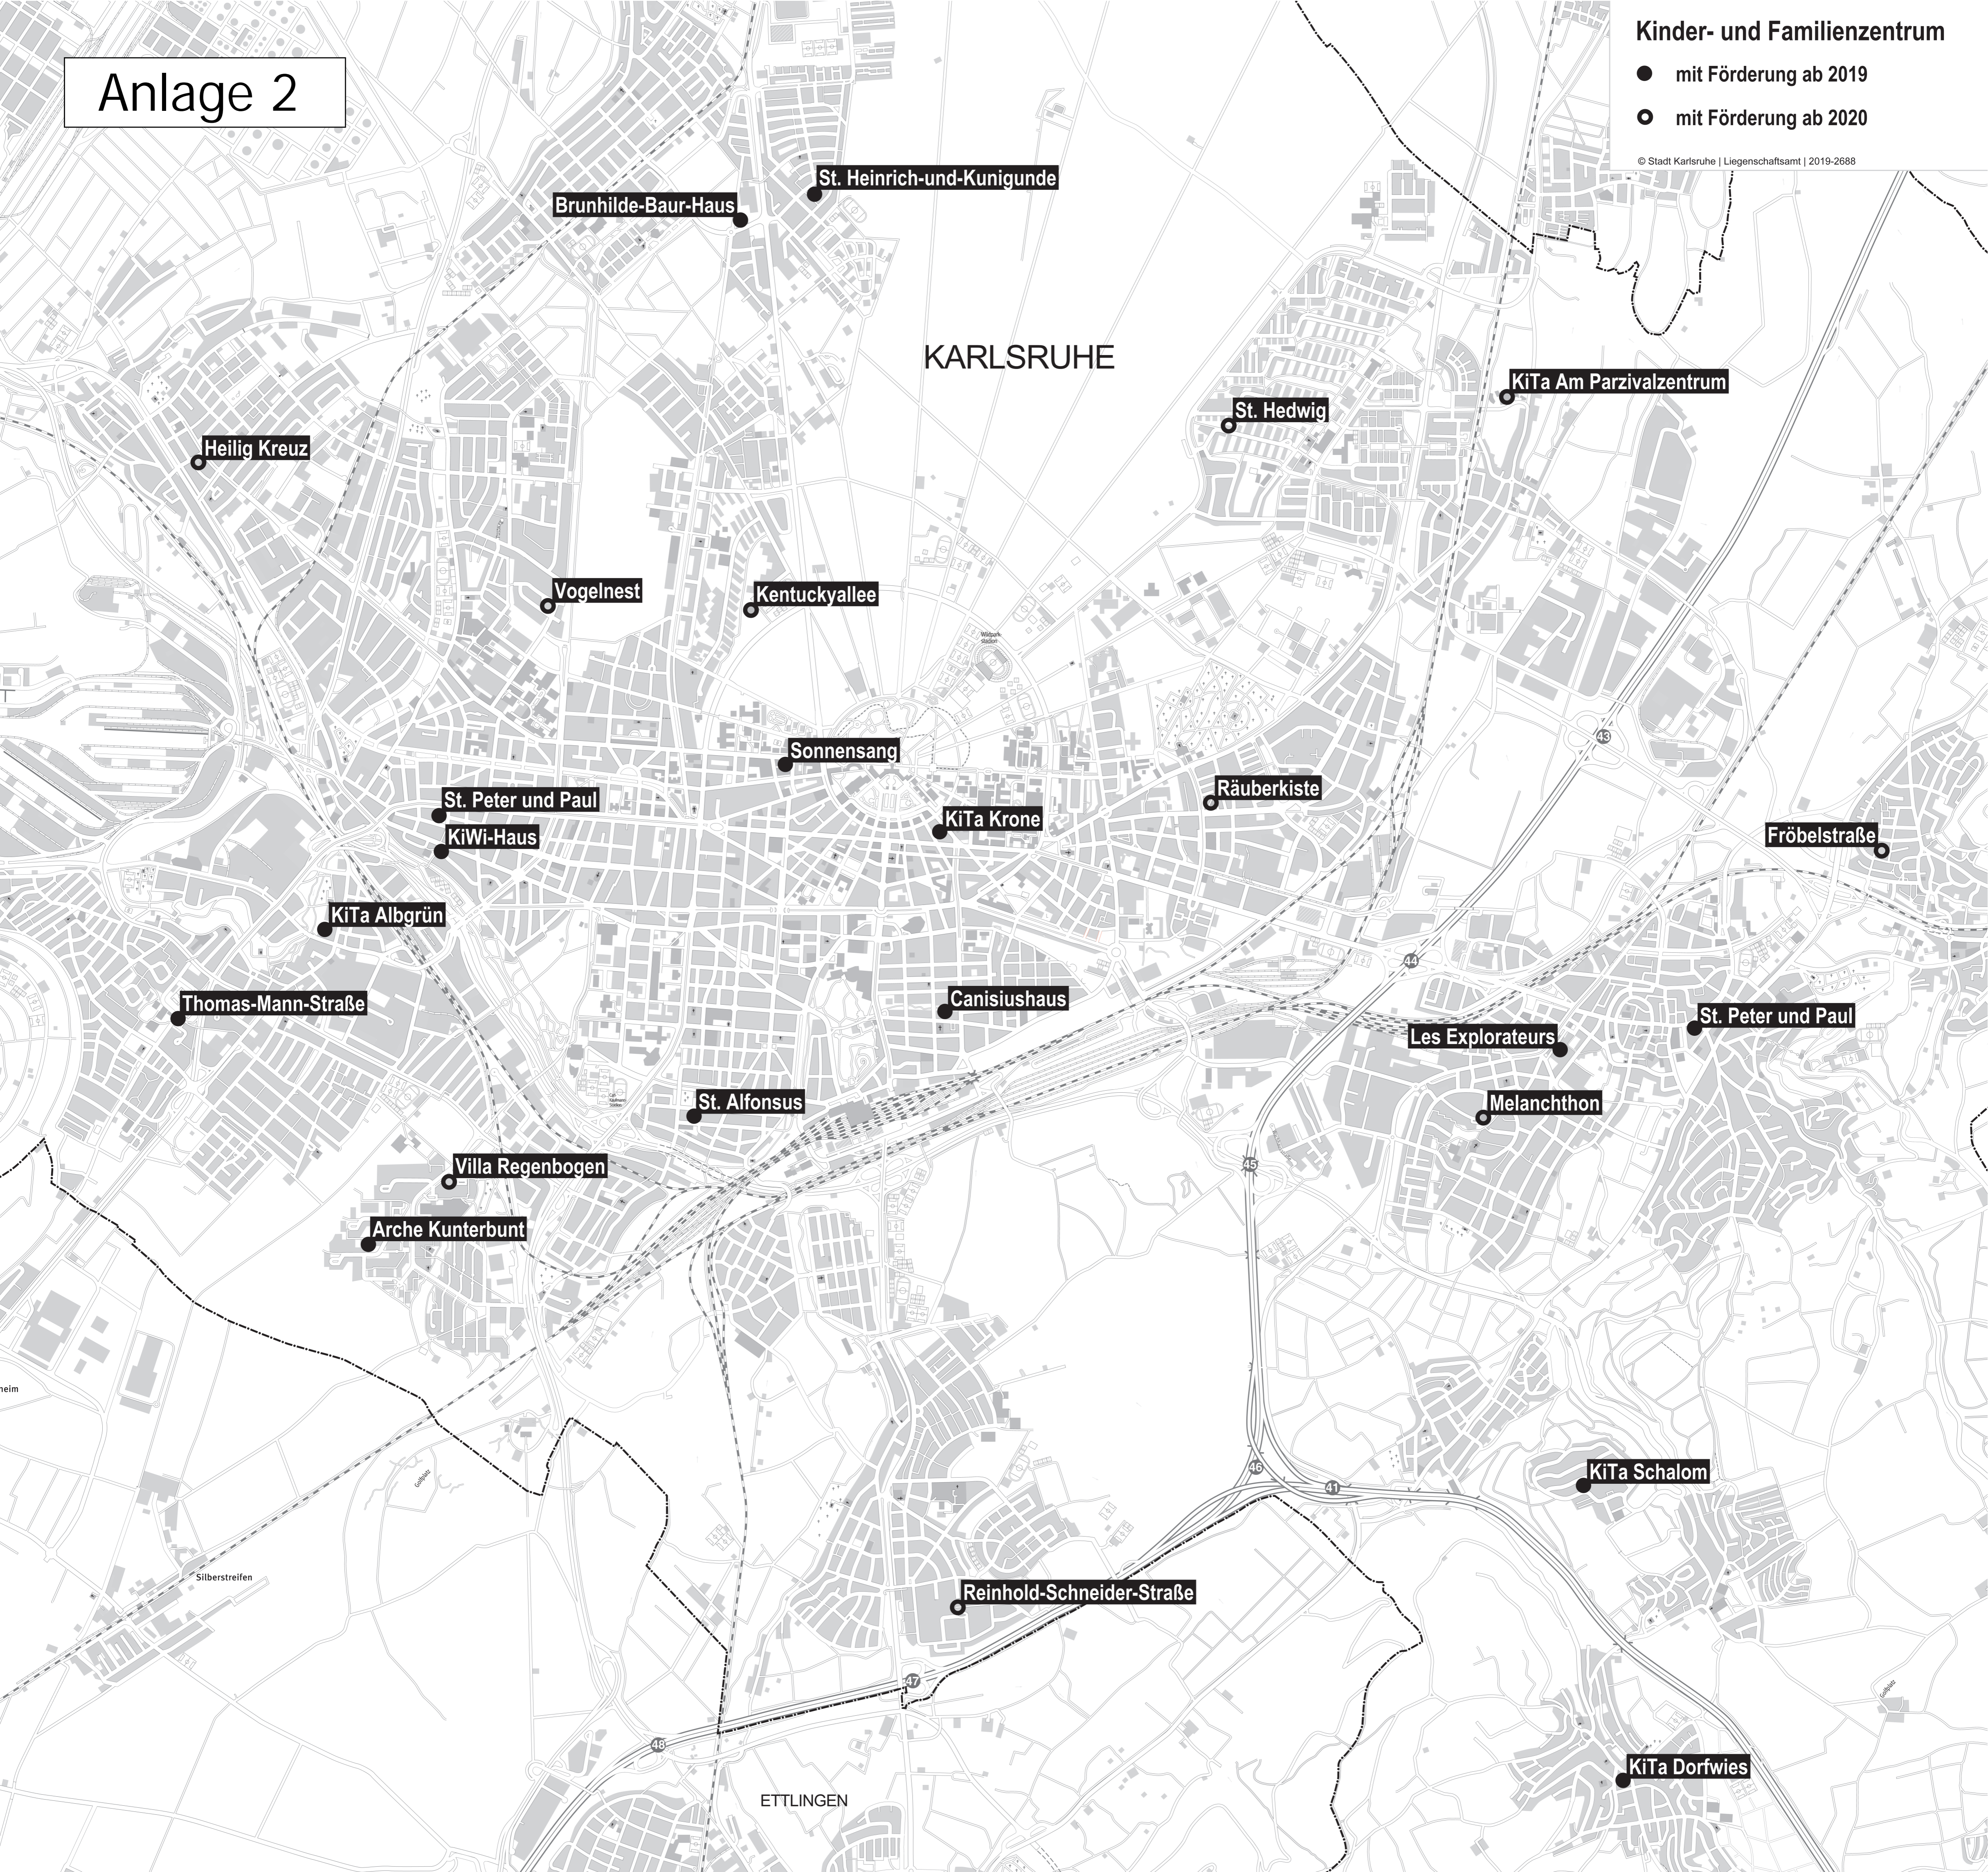

Anlage 2

Kinder- und Familienzentrum

- mit Förderung ab 2019
- mit Förderung ab 2020

© Stadt Karlsruhe | Liegenschaftsamt | 2019-2688

KARLSRUHE

ETTLINGEN

Heilig Kreuz

Brunhilde-Baur-Haus

St. Heinrich-und-Kunigunde

Vogelnest

Kentuckyallee

Sonnensang

St. Peter und Paul

KiWi-Haus

KiTa Albgrün

Thomas-Mann-Straße

Fröbelstraße

Les Explorateurs

Melanchthon

St. Peter und Paul

KiTa Schalom

Reinhold-Schneider-Straße

KiTa Dorfries