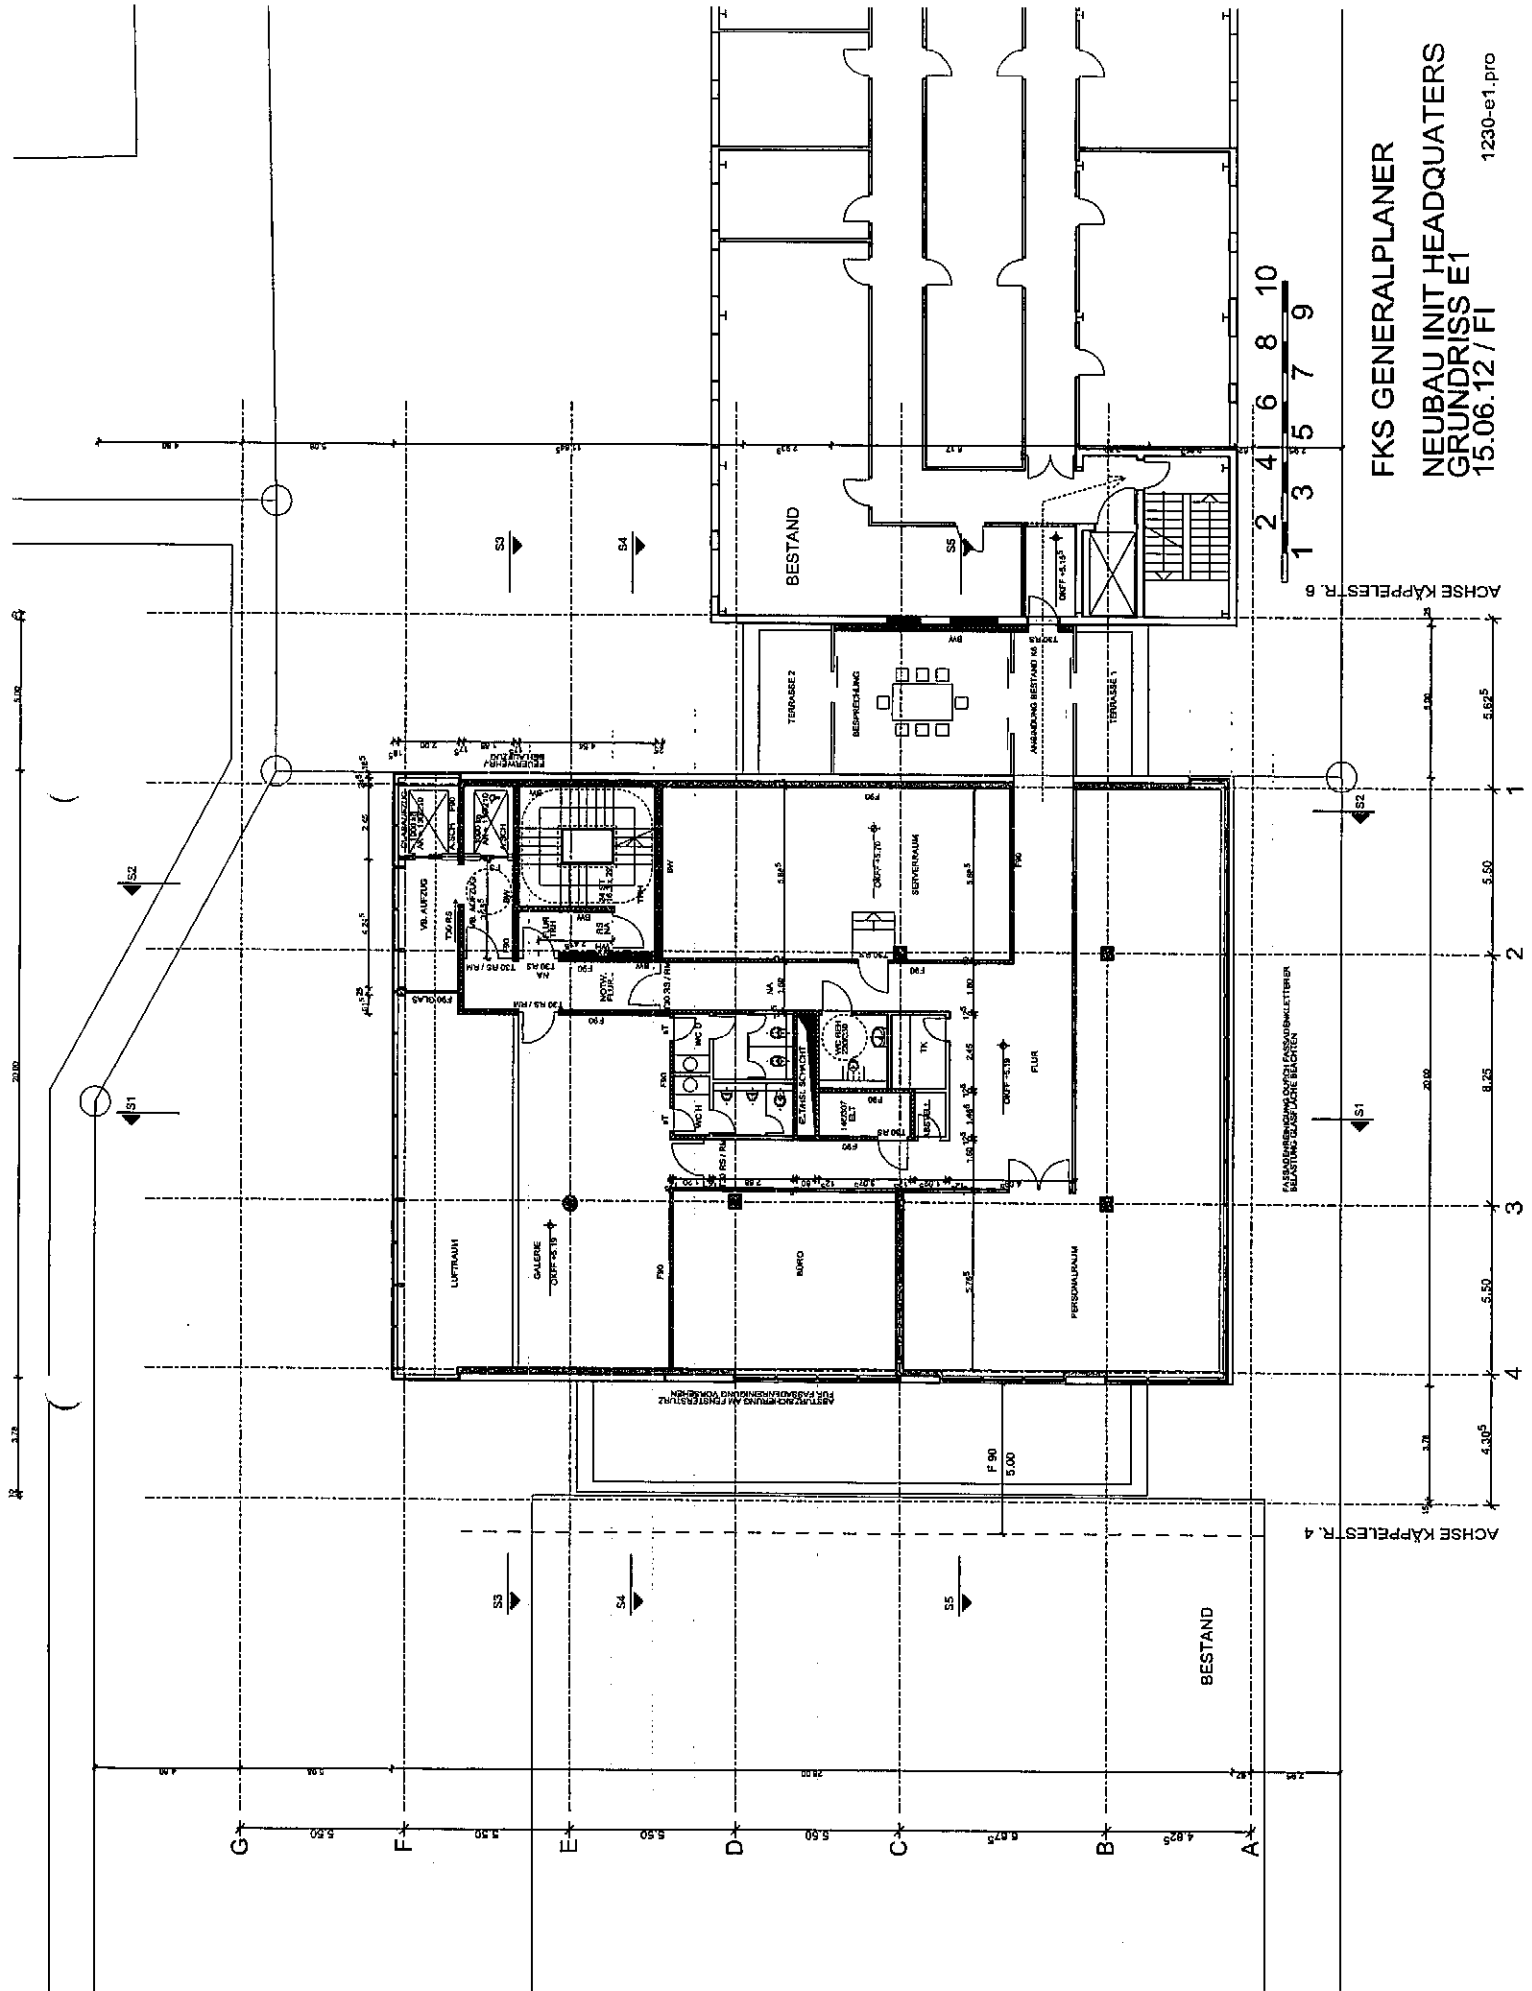

Anlage 4.2
 □ zum vorhabenbezogenen Bebauungsplan
 "Käppelestrasse 4-6, (Fa. INIT AG)"
 Karlsruhe Oststadt

Anlage 4.3
 zum vorhabenbezogenen Bebauungsplan
 "Käppelestrasse 4-6, (Fa. INIT AG)"
 Karlsruhe Oststadt

FKS GENERALPLANNER
 NEUBAU INIT HEADQUARTERS
 ANSICHT NORD-OST
 15.06.12 / FJ
 1230-ano.pro

Anlage 4.7
 zum vorhabenbezogenen Bebauungsplan
 "Käppelestrasse 4-6, (Fa. INIT AG)"
 Karlsruhe Oststadt

FKS GENERALPLANNER
 NEUBAU INIT HEADQUARTERS
 ANSICHT NORD-WEST
 15.06.12 / FI
 1230-anw.pro