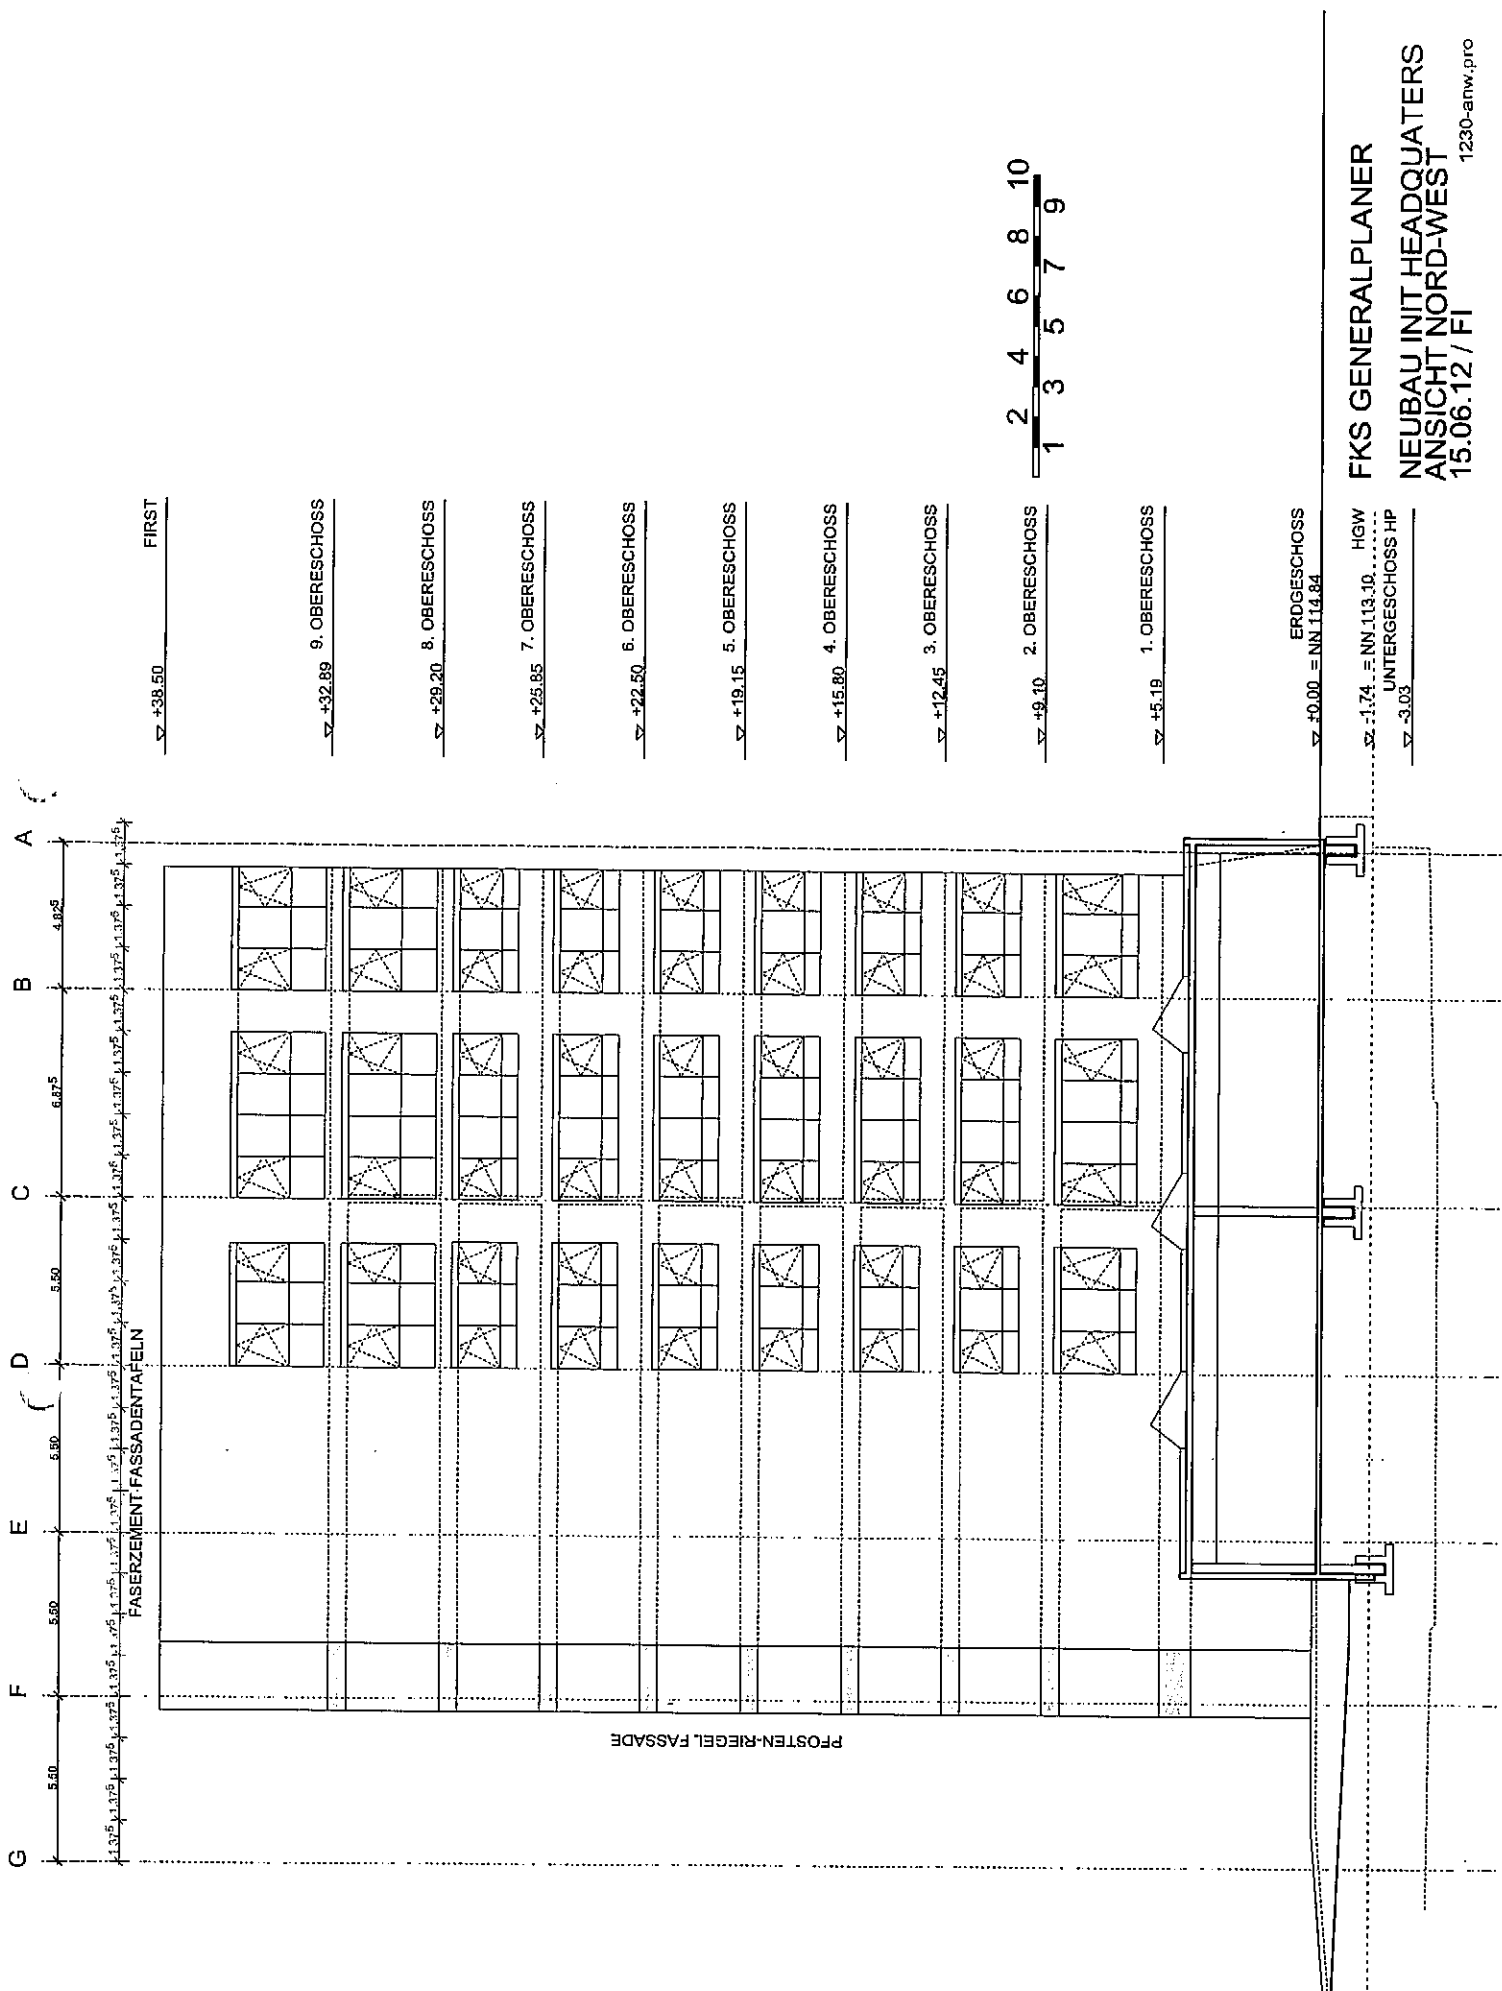

Anlage 4.2
 □ zum vorhabenbezogenen Bebauungsplan
 "Käppelestrasse 4-6, (Fa. INIT AG)"
 Karlsruhe Oststadt

Anlage 4.3
 zum vorhabenbezogenen Bebauungsplan
 "Käppelestrasse 4-6, (Fa. INIT AG)"
 Karlsruhe Oststadt

FKS GENERALPLANNER
 NEUBAU INIT HEADQUARTERS
 ANSICHT NORD-OST
 15.06.12 / FJ
 1230-ano.pro

Anlage 4.7
 zum vorhabenbezogenen Bebauungsplan
 "Käppelestrasse 4-6, (Fa. INIT AG)"
 Karlsruhe Oststadt

FKS GENERALPLANNER
 NEUBAU INIT HEADQUARTERS
 ANSICHT NORD-WEST
 15.06.12 / FI
 1230-anw.pro