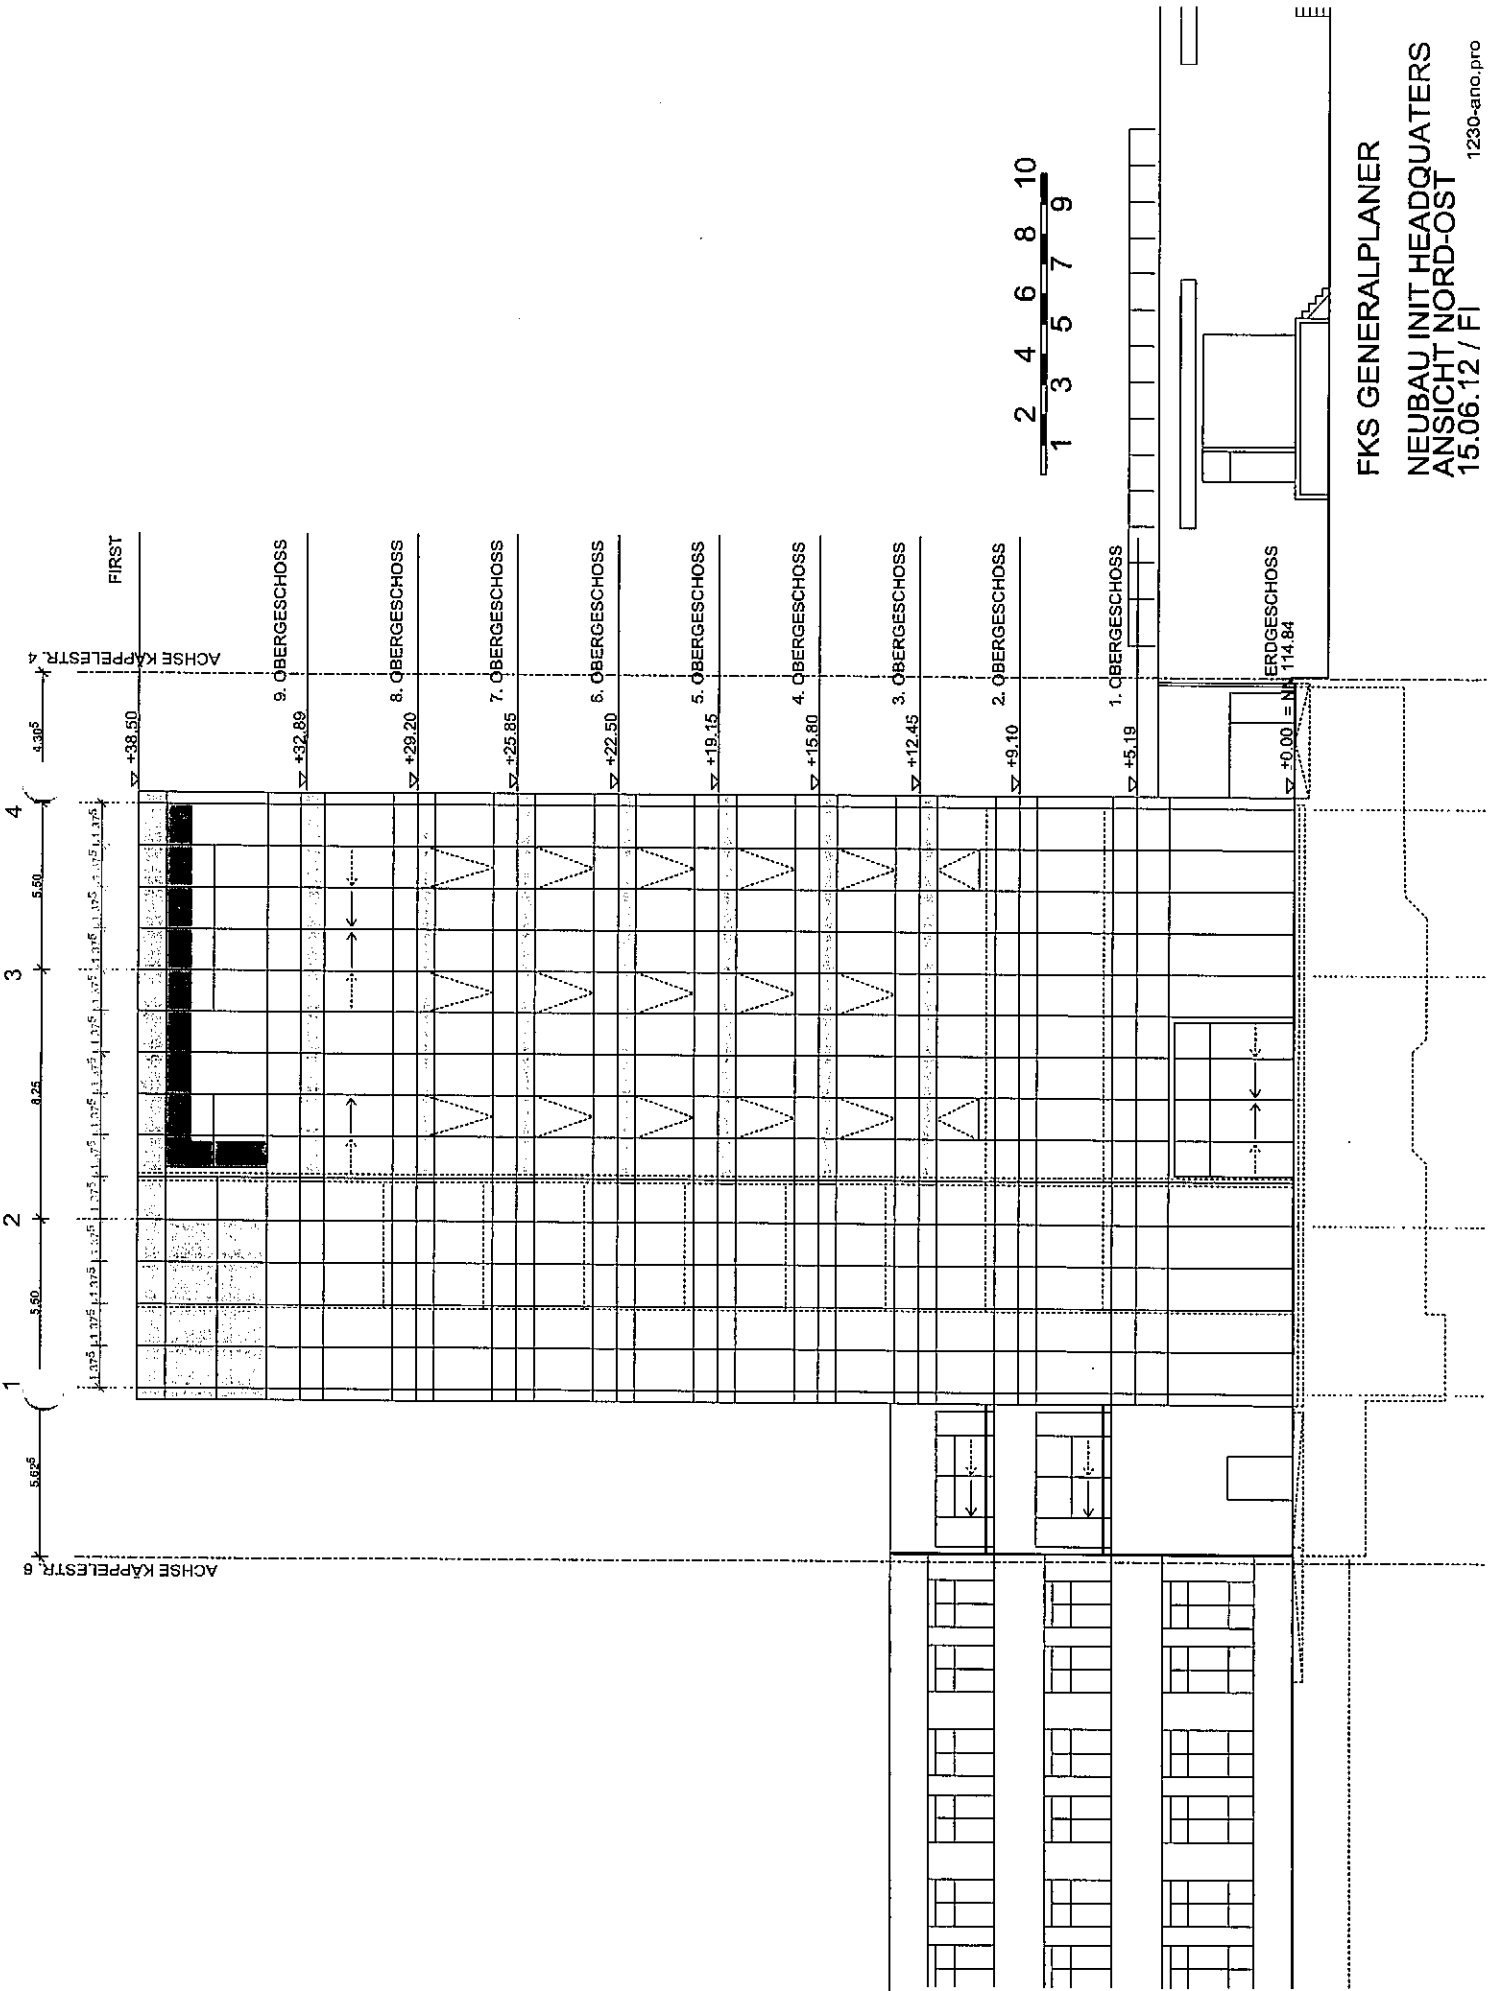

Anlage 4.2
 □ zum vorhabenbezogenen Bebauungsplan
 "Käppelestrasse 4-6, (Fa. INIT AG)"
 Karlsruhe Oststadt

Anlage 4.3
 zum vorhabenbezogenen Bebauungsplan
 "Käppelestrasse 4-6, (Fa. INIT AG)"
 Karlsruhe Oststadt

FKS GENERALPLANNER
 NEUBAU INIT HEADQUARTERS
 ANSICHT NORD-OST
 15.06.12 / FJ
 1230-ano.pro

Anlage 4.7
 zum vorhabenbezogenen Bebauungsplan
 "Käppelestrasse 4-6, (Fa. INIT AG)"
 Karlsruhe Oststadt

FKS GENERALPLANNER
 NEUBAU INIT HEADQUARTERS
 ANSICHT NORD-WEST
 15.06.12 / FI
 1230-anw.pro