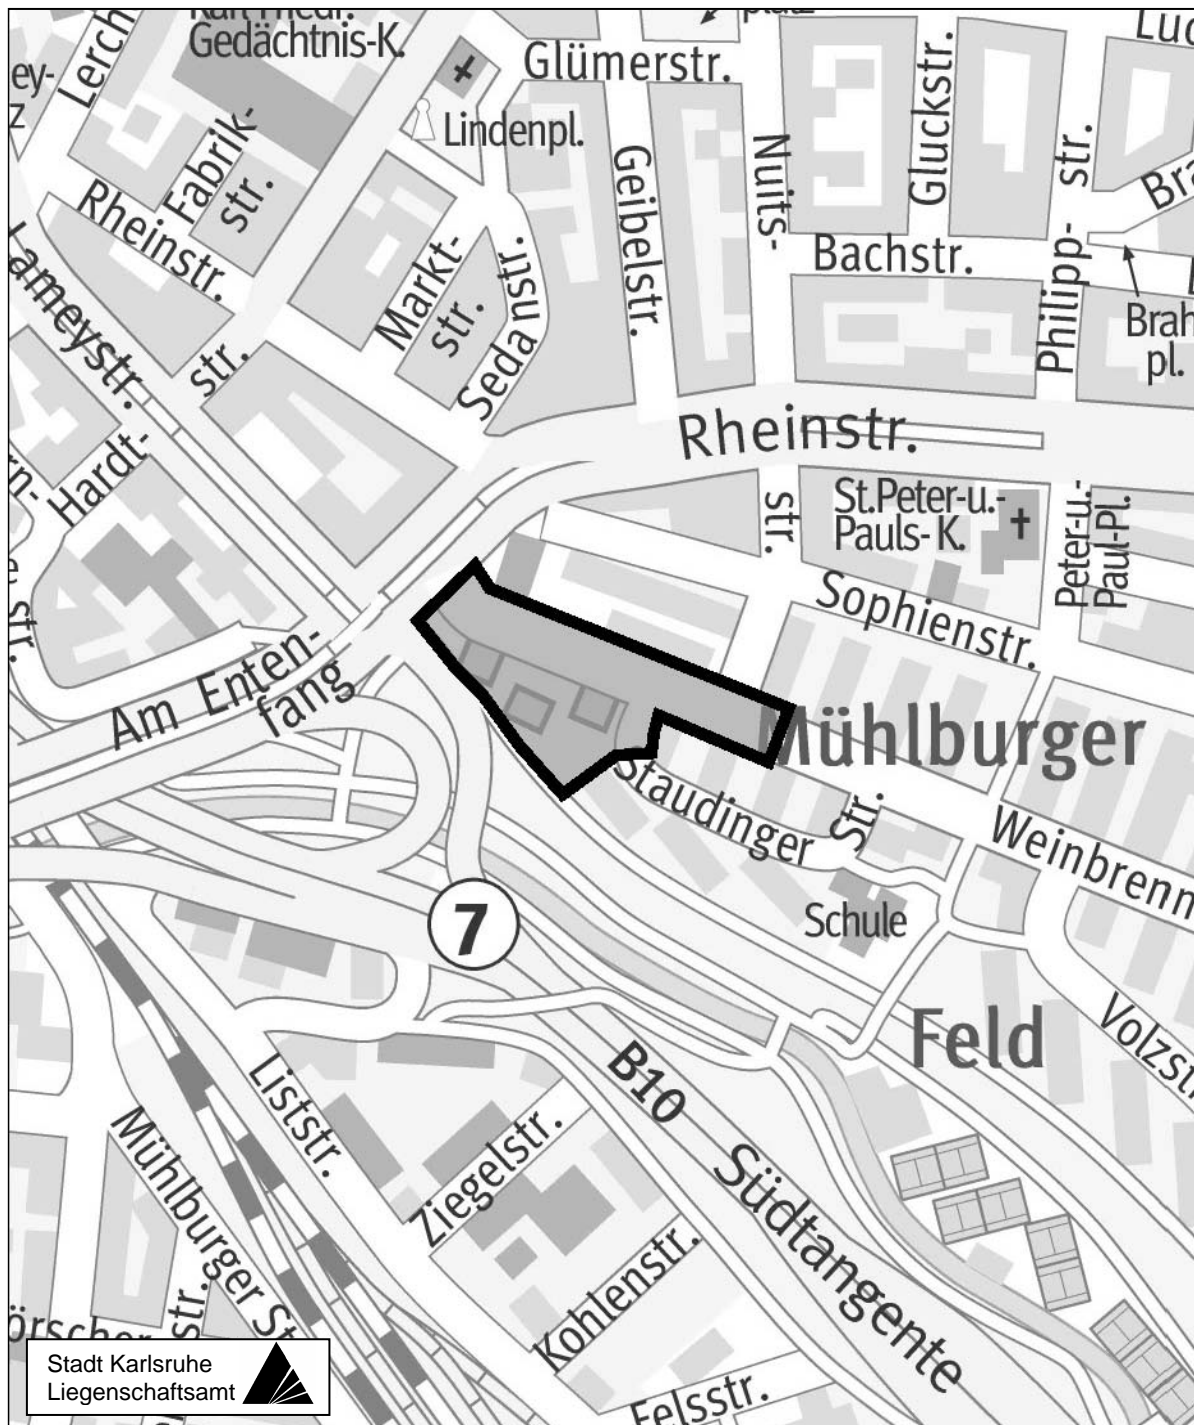

# Aufstellungsbeschluss

Bebauungsplan

„Weinbrennerstraße 77-81“

(Bürgerzentrum Mühlburg)

M. 1: 5000

Stadtplanungsamt

05.02.2014