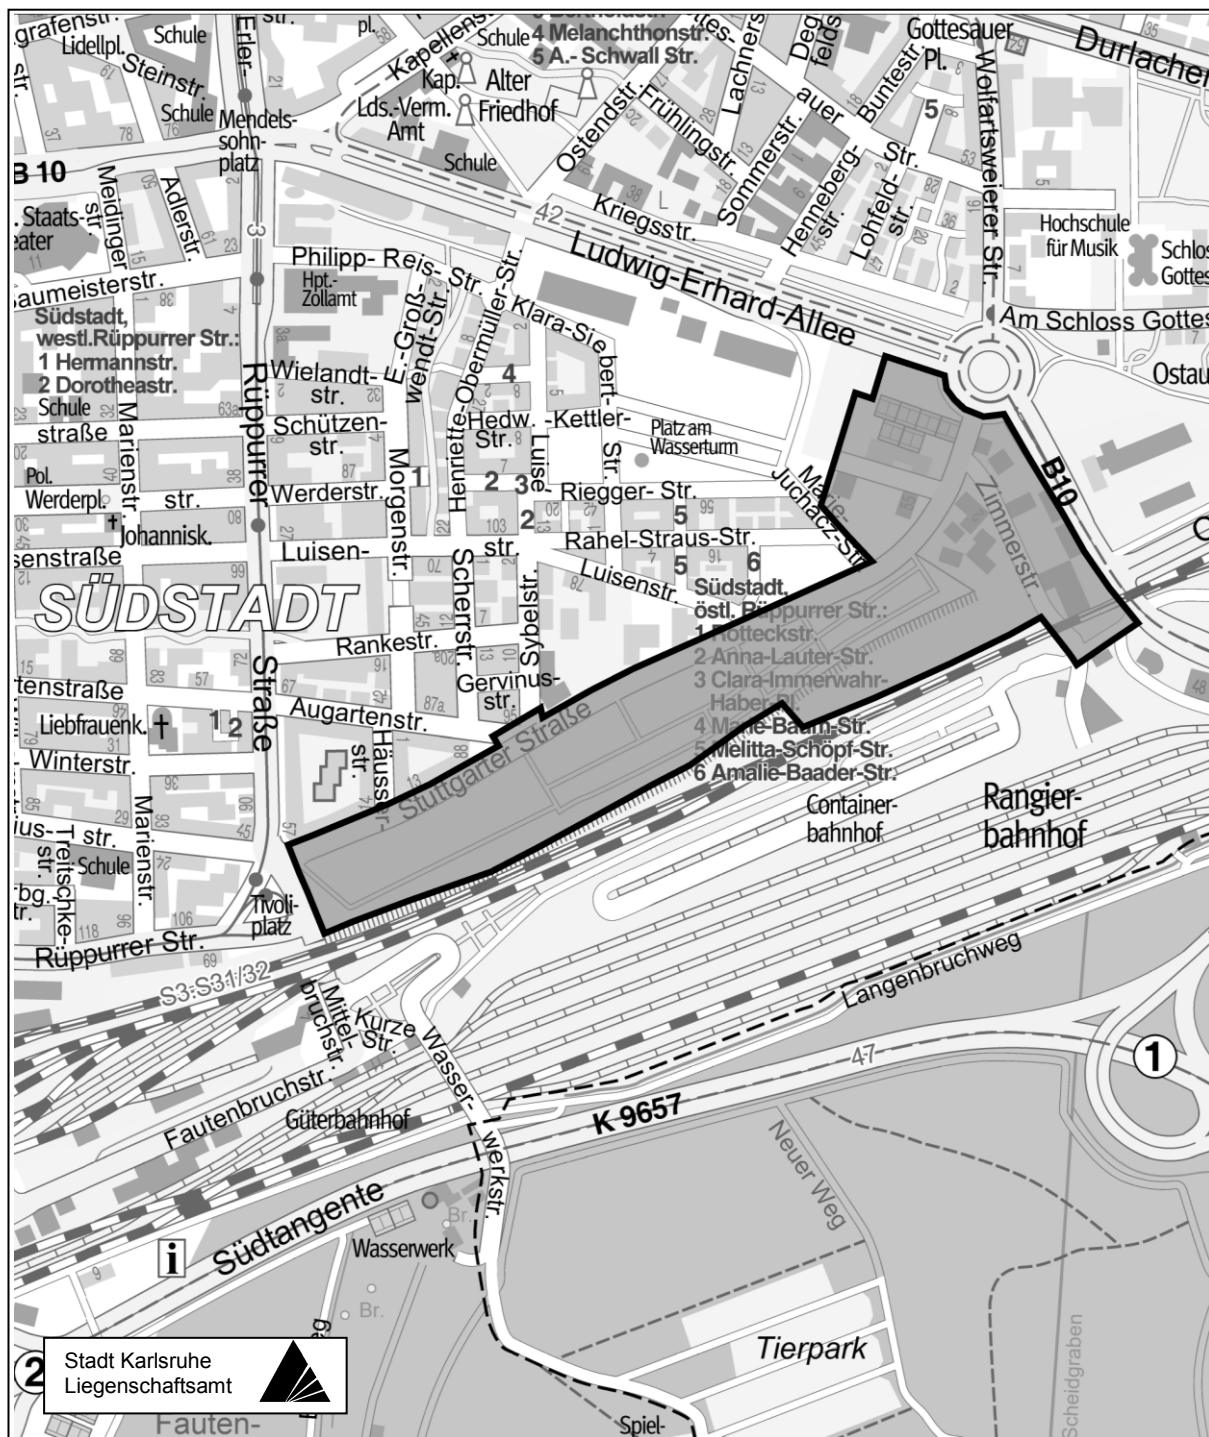

Stadt Karlsruhe

Aufstellungsbeschluss Bebauungsplan „Stuttgarter und Zimmerstraße“

M. 1:10 000

Stadtplanungsamt

07.02.2011