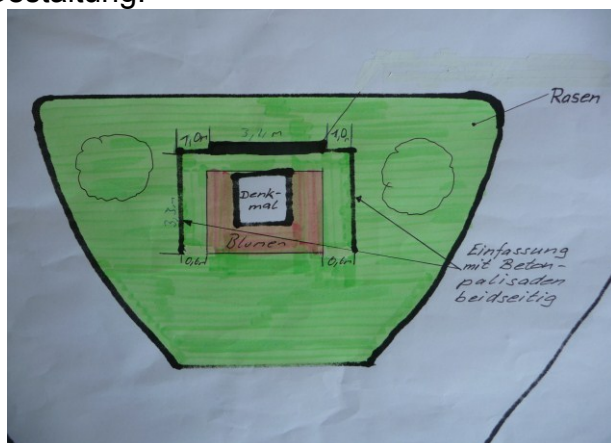

Die Pflege der Flächen auf dem Friedhof ist für das Erscheinungsbild der Gesamtanlage ein maßgebliches Kriterium. Aktuell ist über die Gestaltung der von der Ortsverwaltung zu pflegenden Flächen nachzudenken. Dies betrifft den Eingangsbereich mit dem Baumkonzept, das hier bis auf einzeln stehende Bäume bereits umgesetzt ist, die Kriegsgräber/Gedenkstätten und sonstige Grünflächen.

Die aktuelle Situation auf diesen Flächen ist aus den nachstehenden Fotos ersichtlich. Die Pflege der Bodendecker ist relativ aufwändig, weil immer wieder Gras zu entfernen ist.

Eingangsbereich mit Denkmal

Vorschlag künftige Gestaltung:

Mögliche seitliche Einfassung des Denkmals mit Betonpalisaden, Blumenbeet um das Denkmal, restliche Fläche Rasen

Rechter Eingangsbereich mit neu gepflanzten Amberbäumen; umgesetztes Konzept

momentane Situation Feld K2

Vorschlag künftige Gestaltung:

Einfassung mit rotem Betonkantenstein, Fläche um die Grabsteine mit rotem Porphyrsplitt gefüllt (analog der vorhandenen Gestaltung bei der Erinnerungstafel), restliche Fläche Rasen