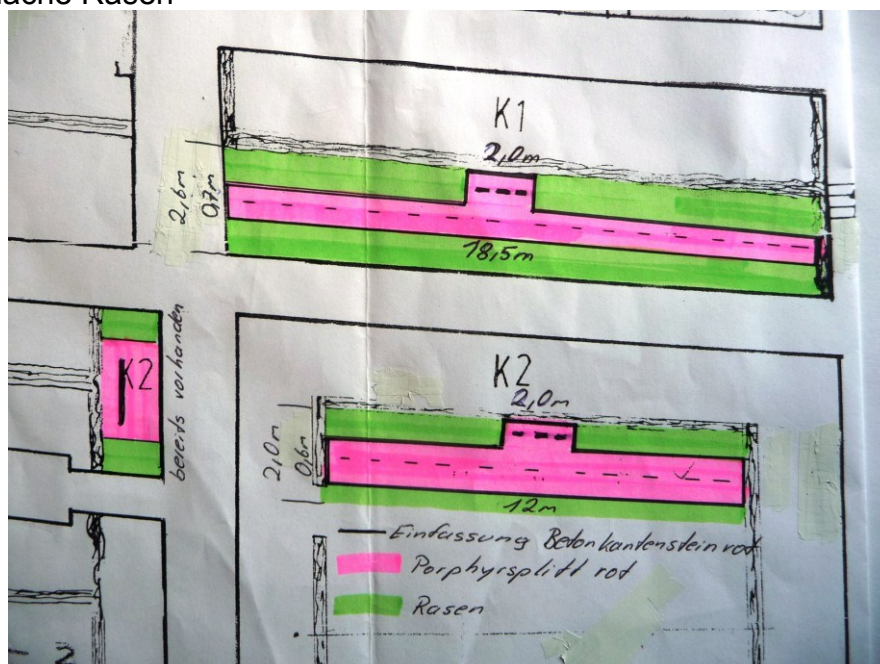

Die aktuelle Situation auf diesen Flächen ist aus den nachstehenden Fotos ersichtlich. Die Pflege der Bodendecker ist relativ aufwändig, weil immer wieder Gras zu entfernen ist.

Eingangsbereich mit Denkmal

Vorschlag künftige Gestaltung:

Mögliche seitliche Einfassung des Denkmals mit Betonpalisaden, Blumenbeet um das Denkmal, restliche Fläche Rasen

Rechter Eingangsbereich mit neu gepflanzten Amberbäumen; umgesetztes Konzept

Zwischen den neuen Amberbäumen besteht bereits eine Rasenfläche, diese würde sich dann in den Bereich des Denkmals hinein erweitern und wäre künftig durch Mähen leichter zu pflegen.

Kriegsgräberfeld momentane Situation Feld K1

momentane Situation Feld K2

Vorschlag künftige Gestaltung:

Einfassung mit rotem Betonkantenstein, Fläche um die Grabsteine mit rotem Porphyrsplitt gefüllt (analog der vorhandenen Gestaltung bei der Erinnerungstafel), restliche Fläche Rasen