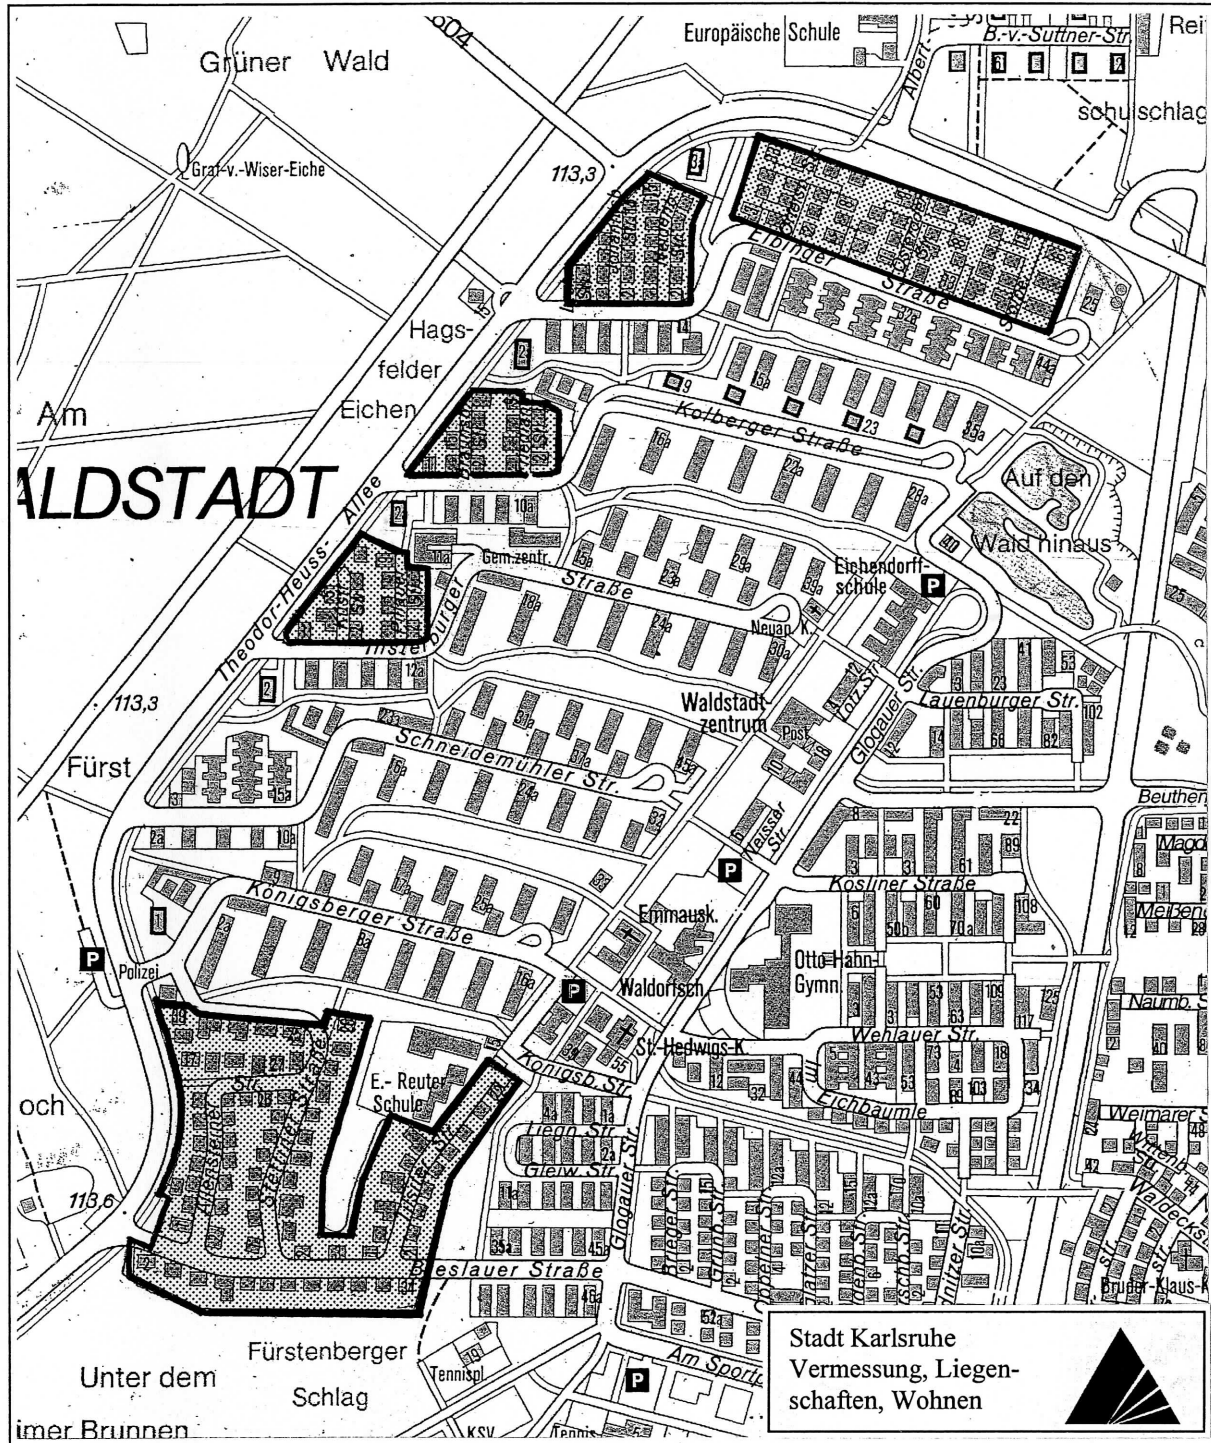

# Stadt Karlsruhe Aufstellungsbeschluss

M. 1:10 000

## Bebauungsplan Waldstadt Waldlage Teil 1 und Waldstadt Waldlage Teil 2 B - Änderung

Stadtplanungsamt

*I.V. Müller*

10.03.2004