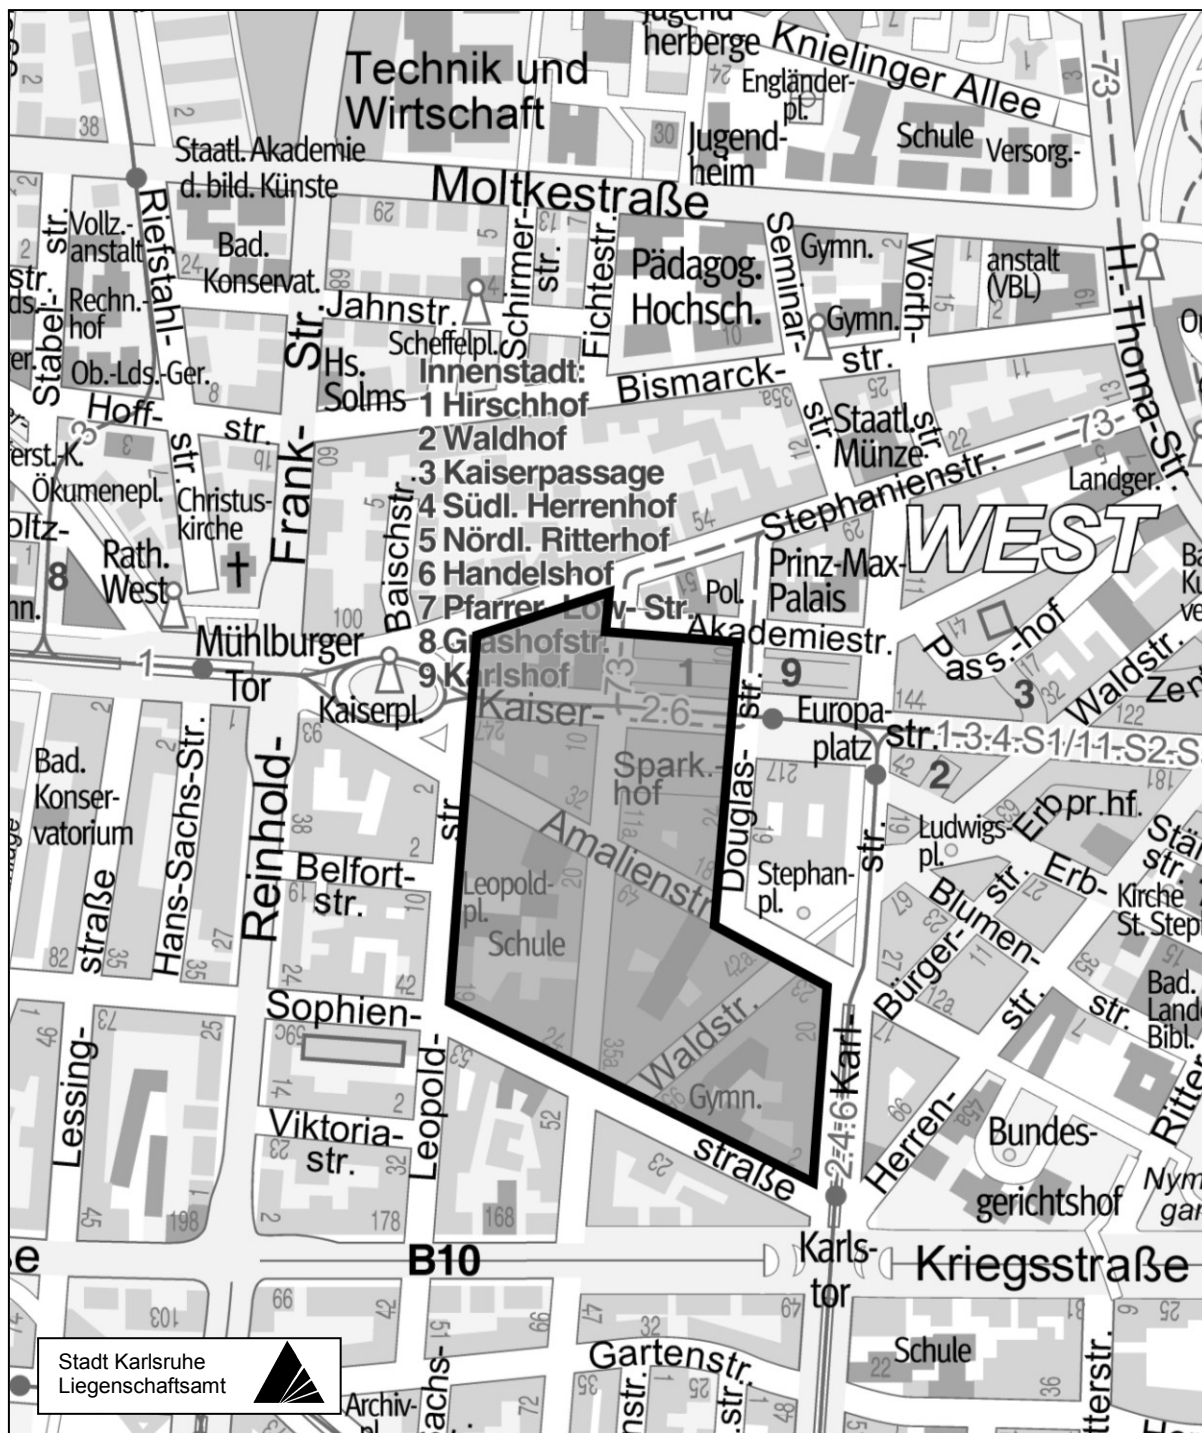

Stadt Karlsruhe

# Aufstellungsbeschluss Bebauungsplan „Kerngebiet westliche Innenstadt, Änderung“

M. 1:10 000

Stadtplanungsamt

07.02.2011