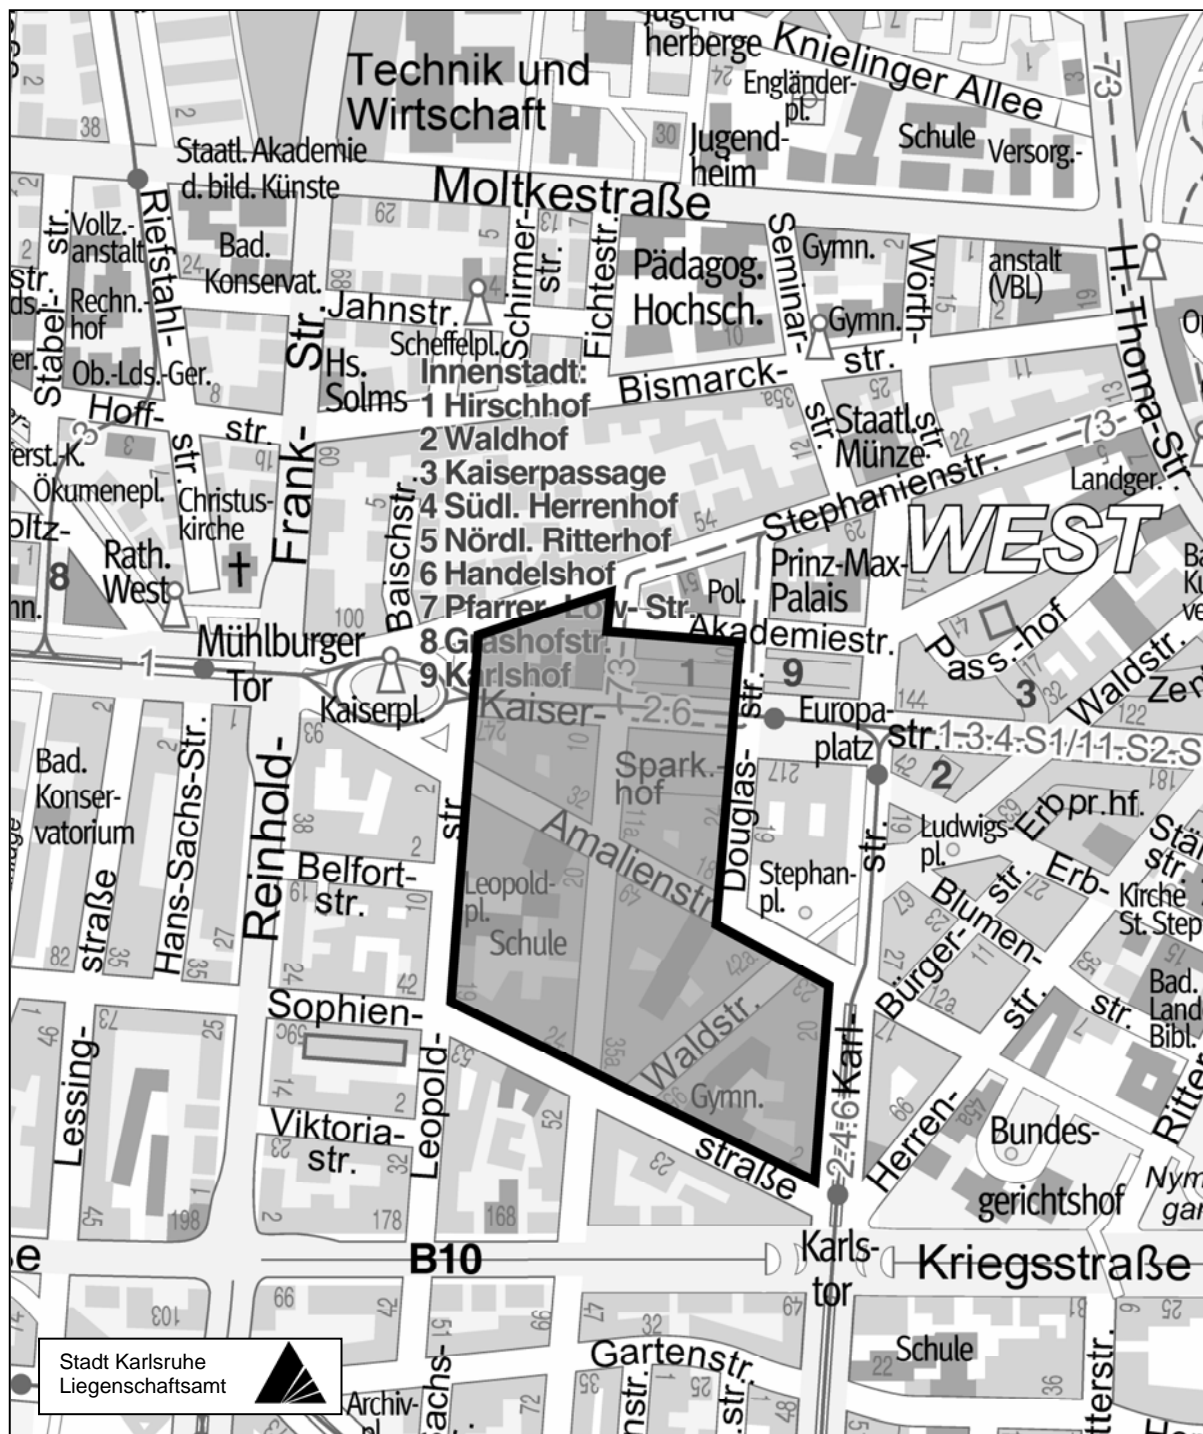

Stadt Karlsruhe

Veränderungssperre Bebauungsplan „Kerngebiet westliche Innenstadt, Änderung“

M. 1:10 000

Stadtplanungsamt

11.11.2011