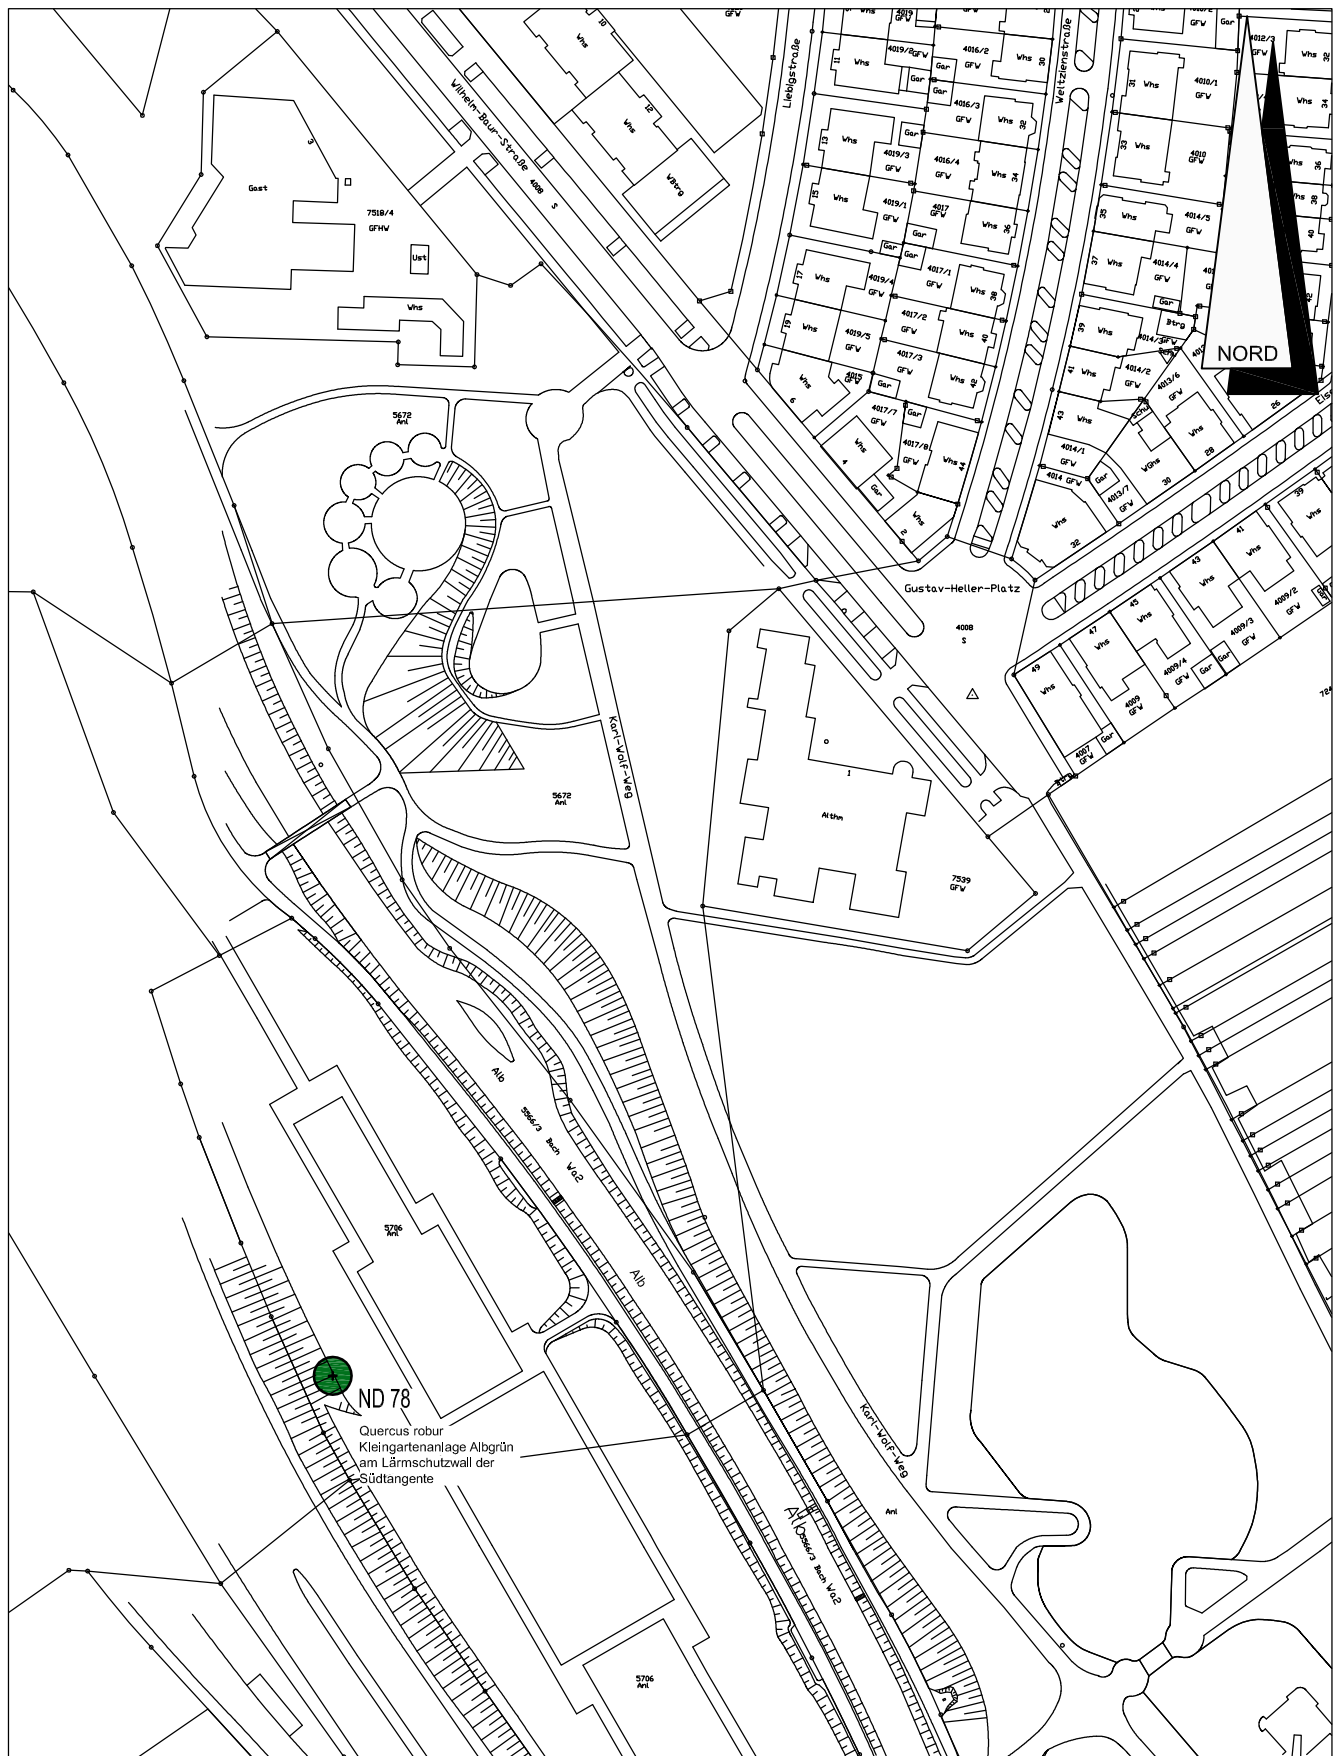

Anlage zur Verordnung des Bürgermeisteramts Karlsruhe zum Schutz von Naturdenkmälern im Stadtkreis Karlsruhe