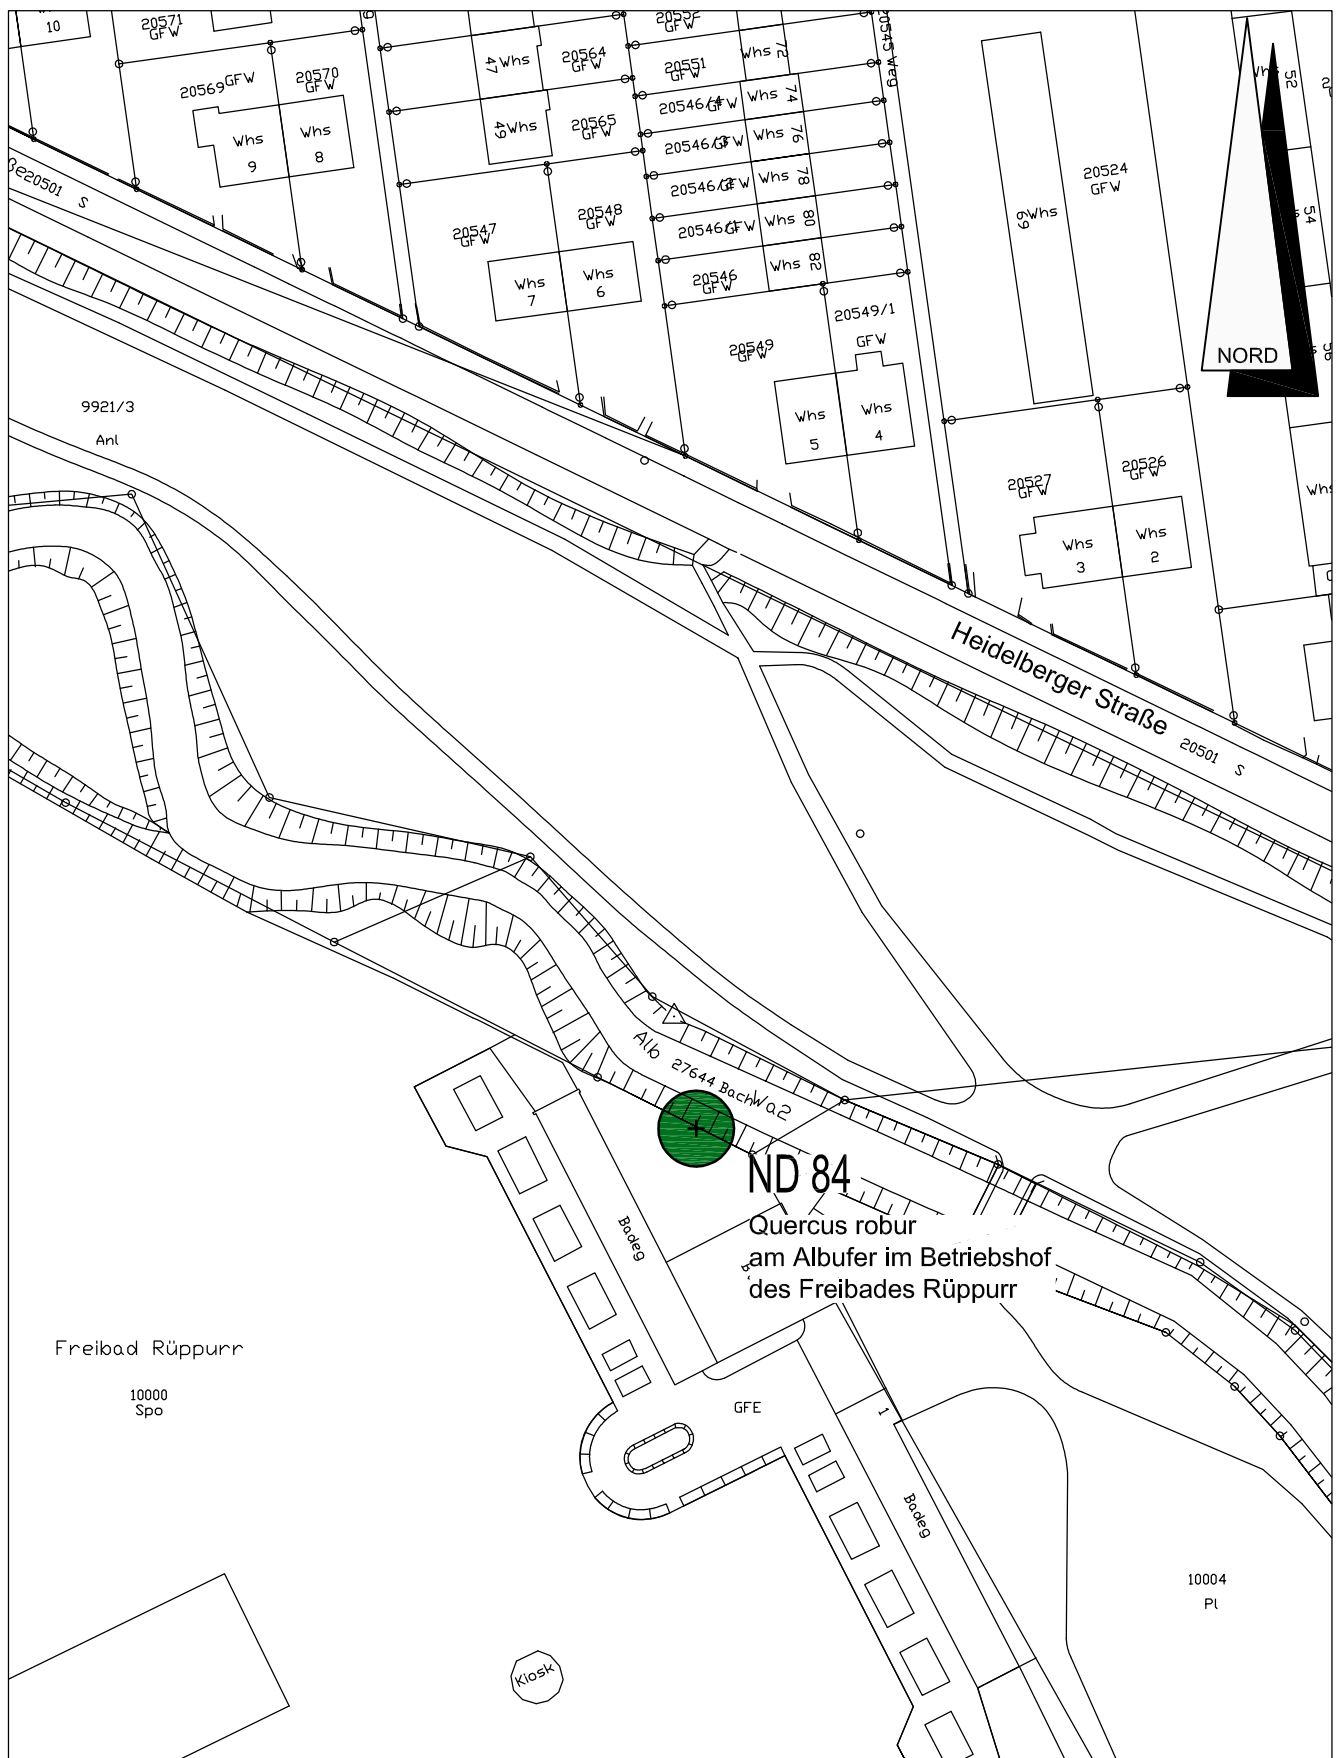

Anlage zur Verordnung des Bürgermeistersamts Karlsruhe zum Schutz von Naturdenkmalen im Stadtkreis Karlsruhe