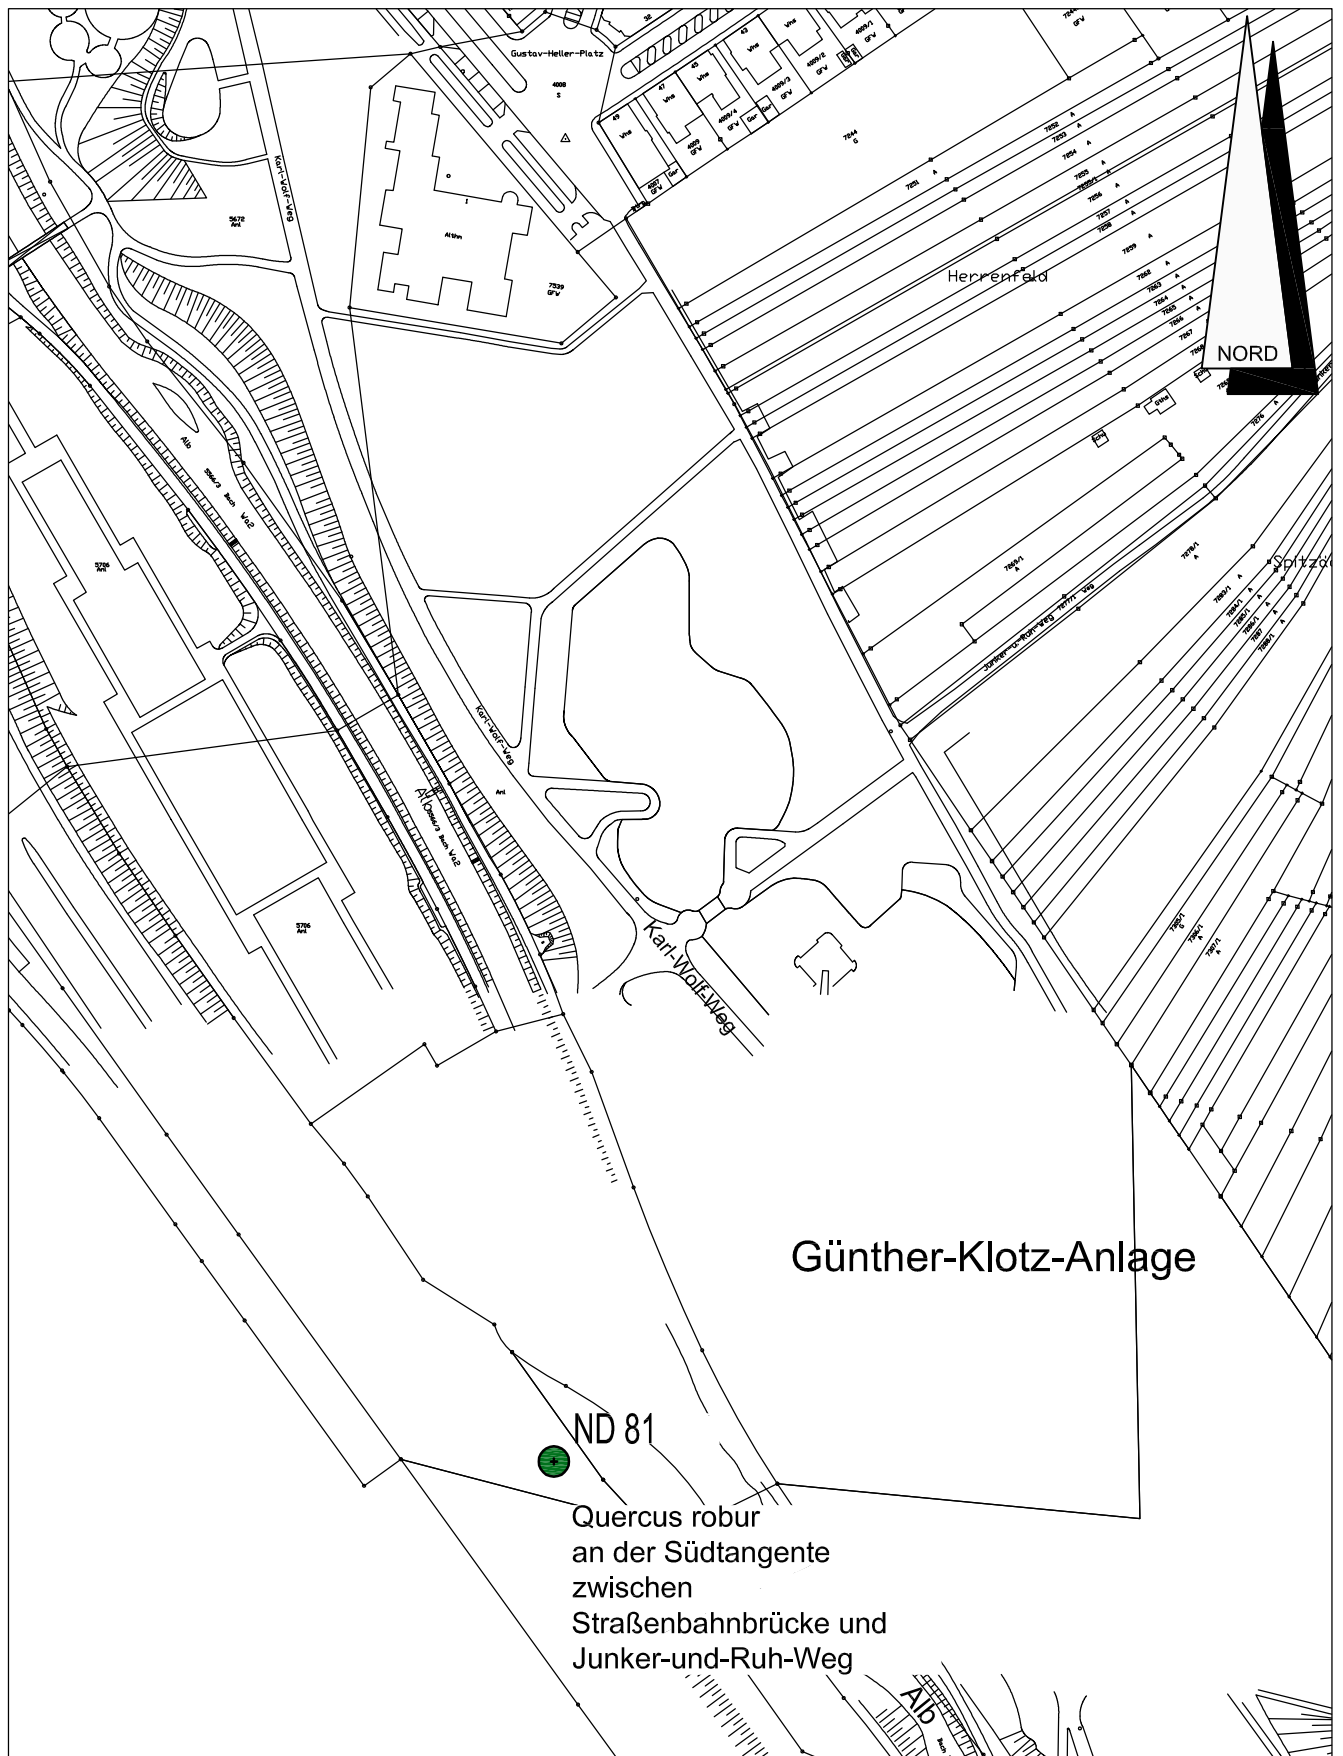

Anlage zur Verordnung des Bürgermeisteramts Karlsruhe
zum Schutz von Naturdenkmälern im Stadtkreis Karlsruhe