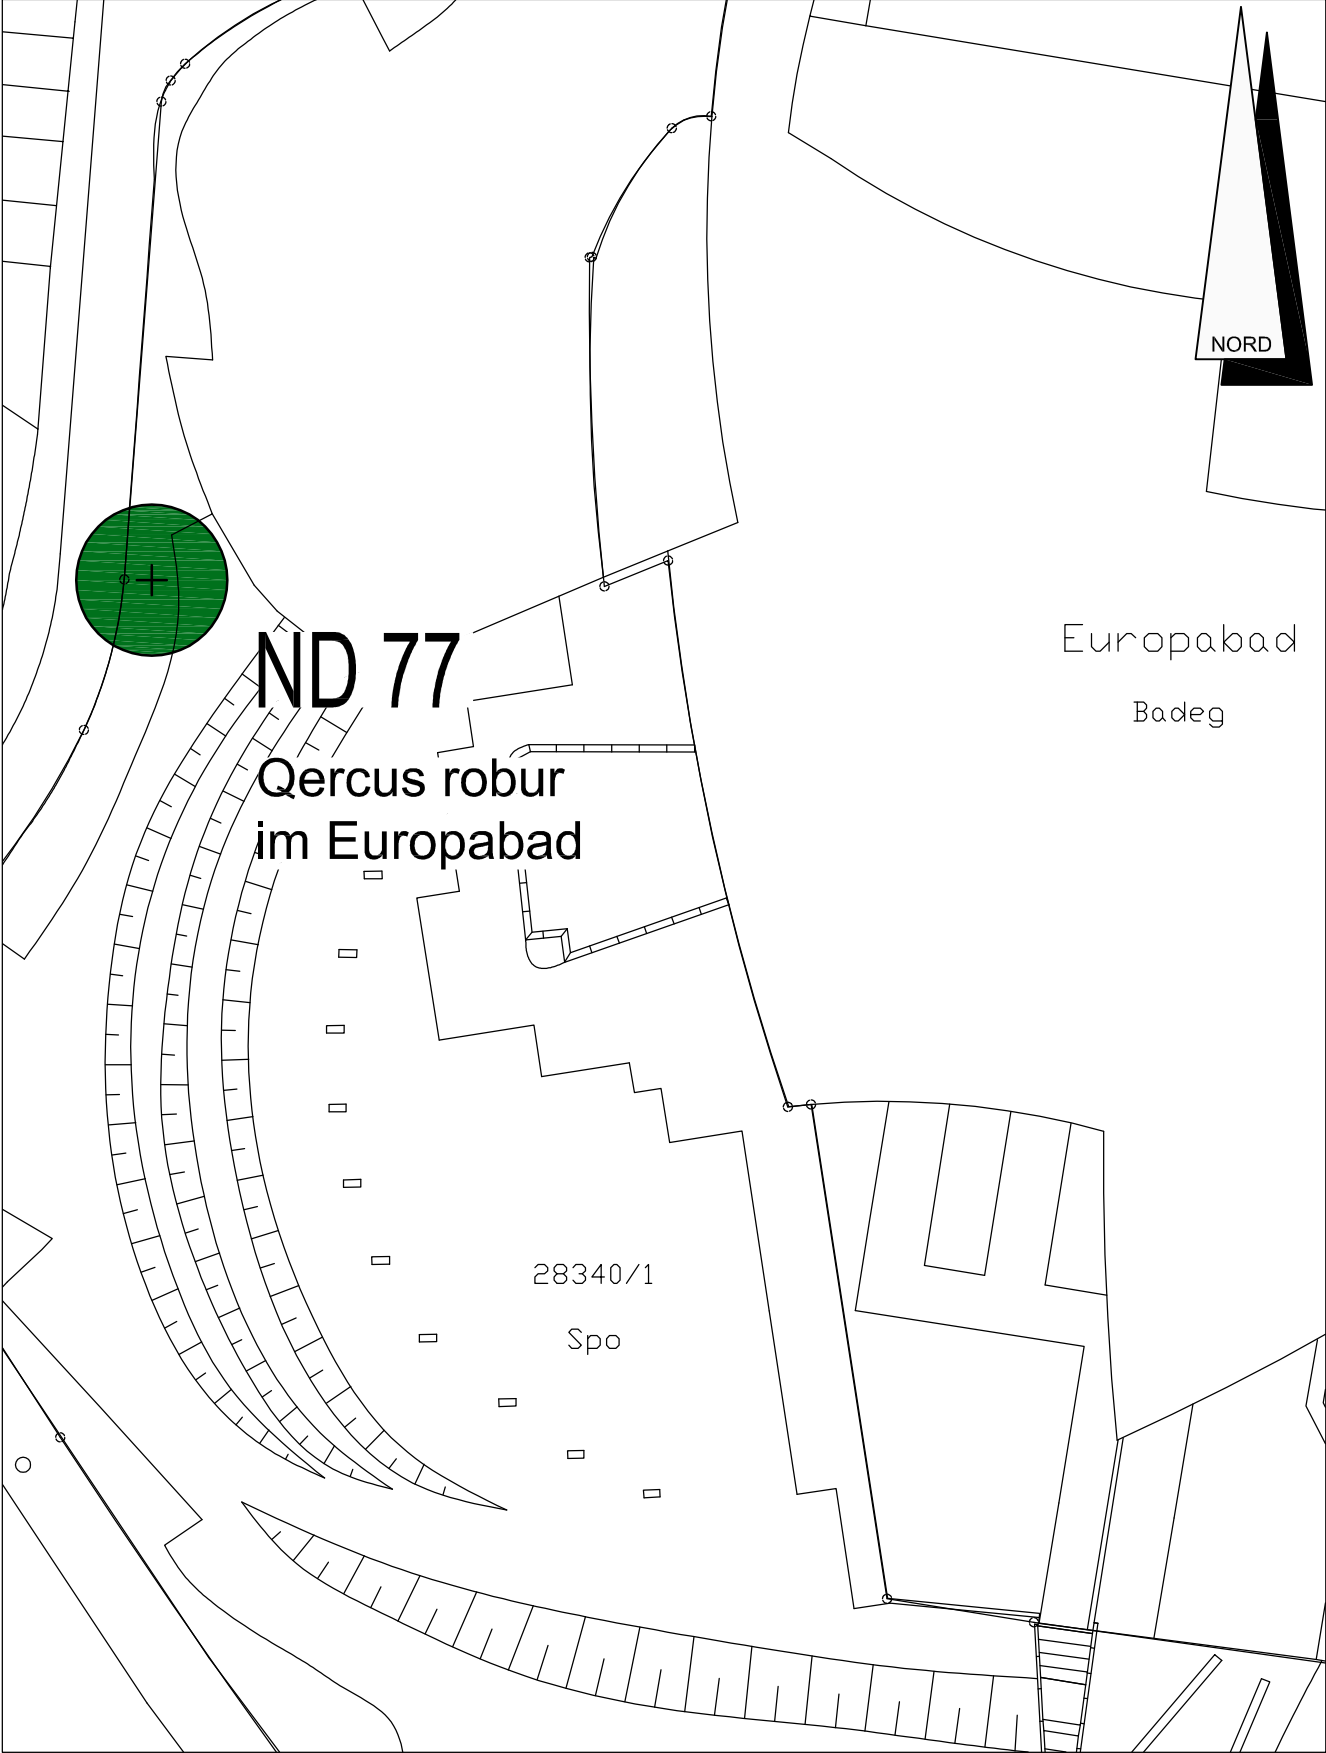

Anlage zur Verordnung des Bürgermeistersamts Karlsruhe
zum Schutz von Naturdenkmalen im Stadtkreis Karlsruhe