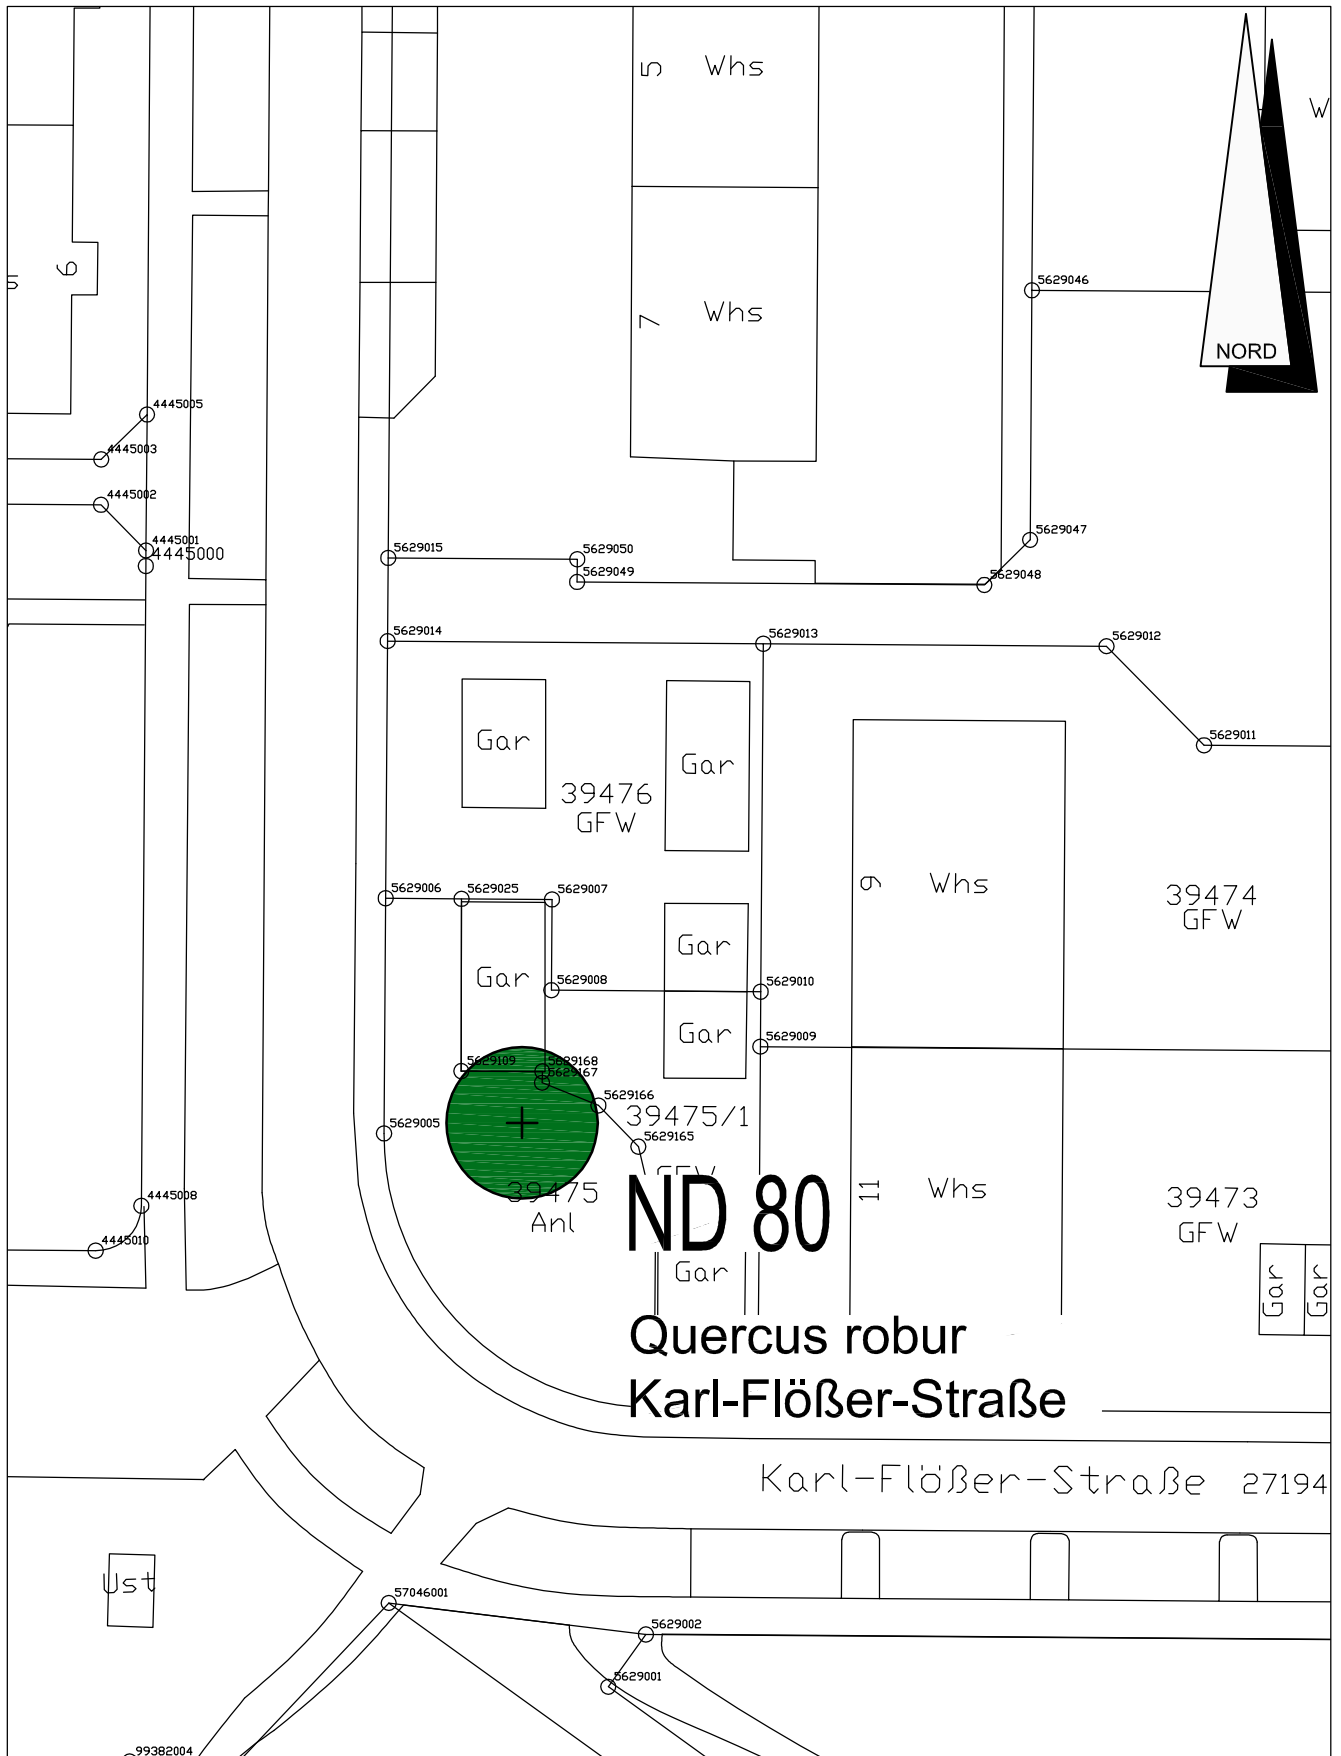

Anlage zur Verordnung des Bürgermeisteramts Karlsruhe
zum Schutz von Naturdenkmalen im Stadtkreis Karlsruhe