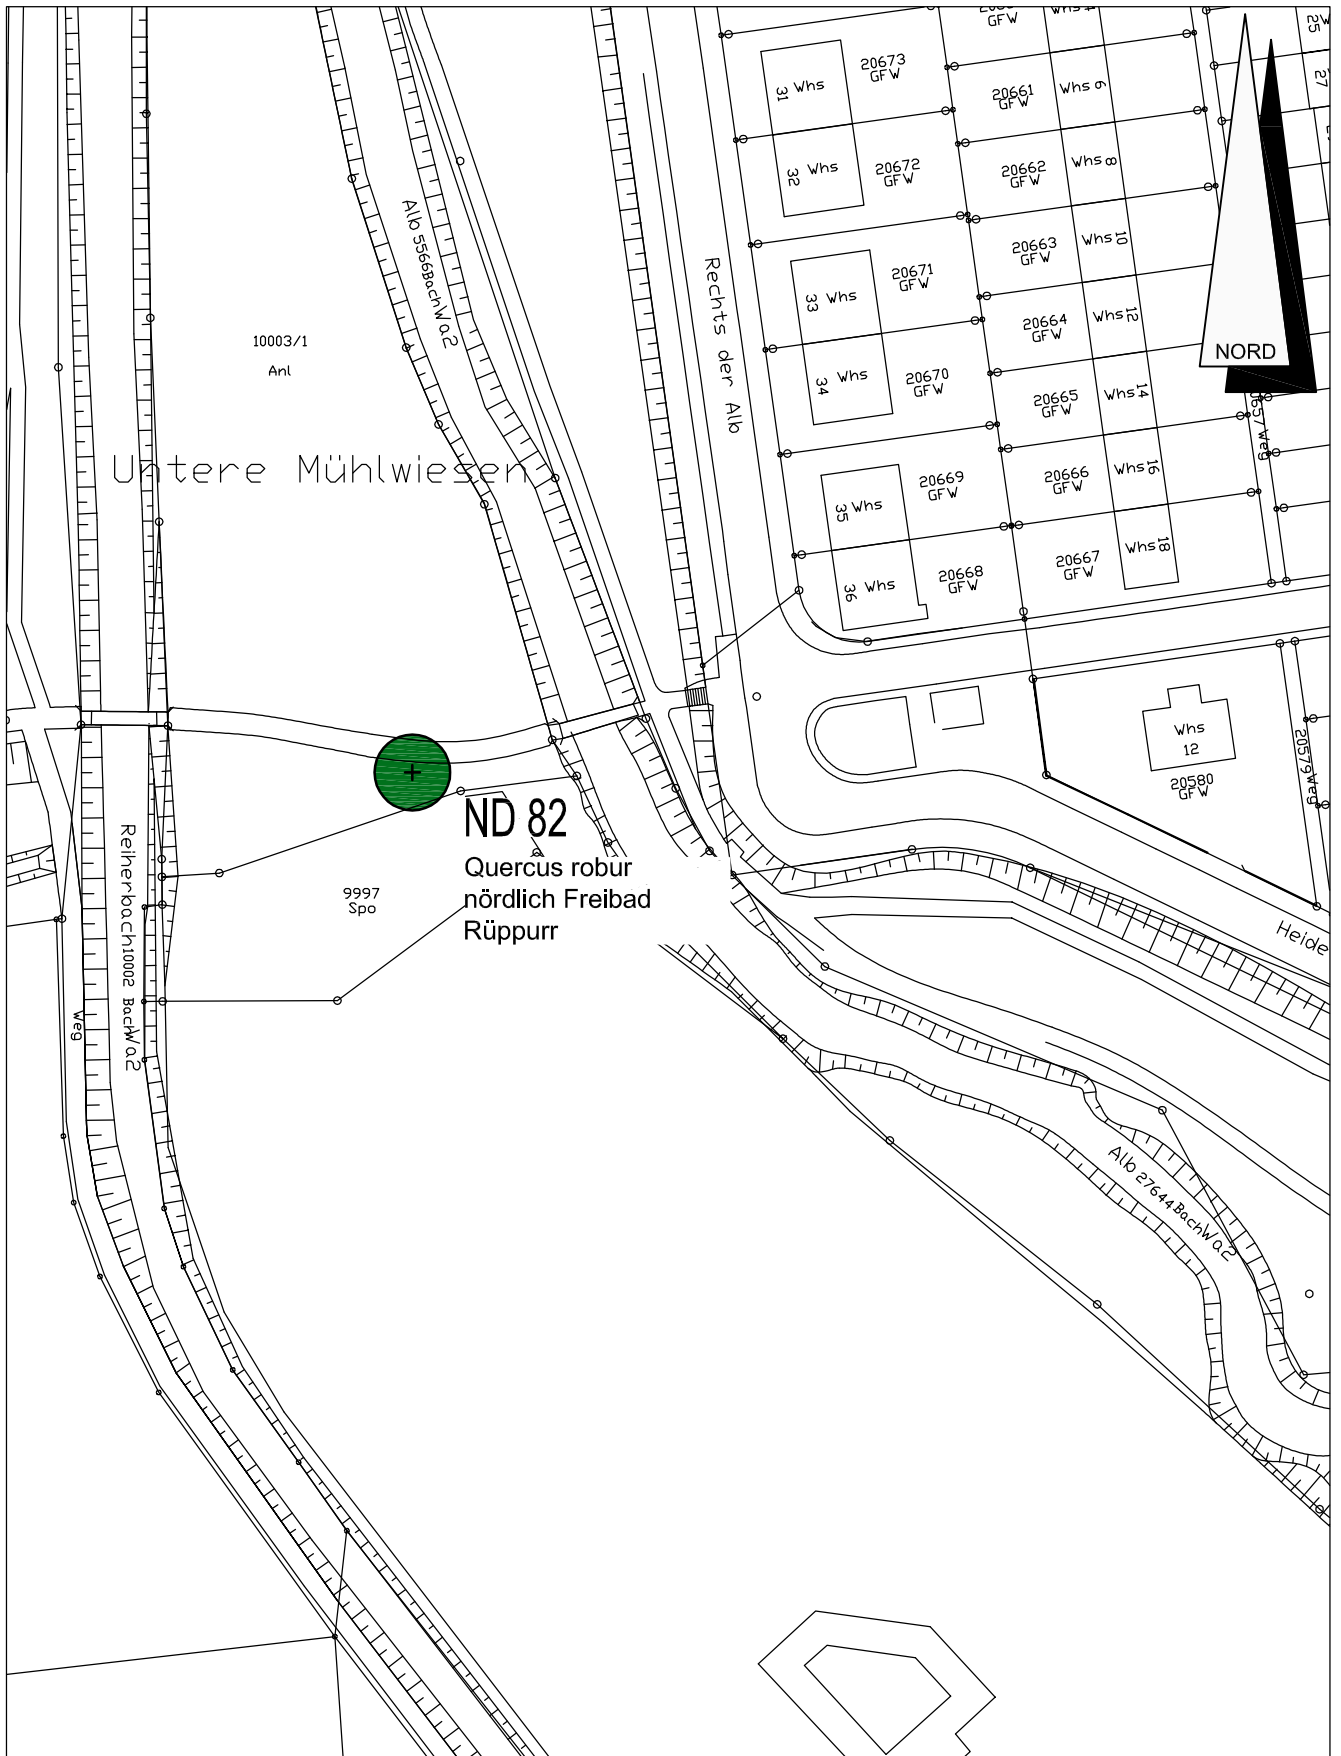

Anlage zur Verordnung des Bürgermeisteramts Karlsruhe zum Schutz von Naturdenkmalen im Stadtkreis Karlsruhe