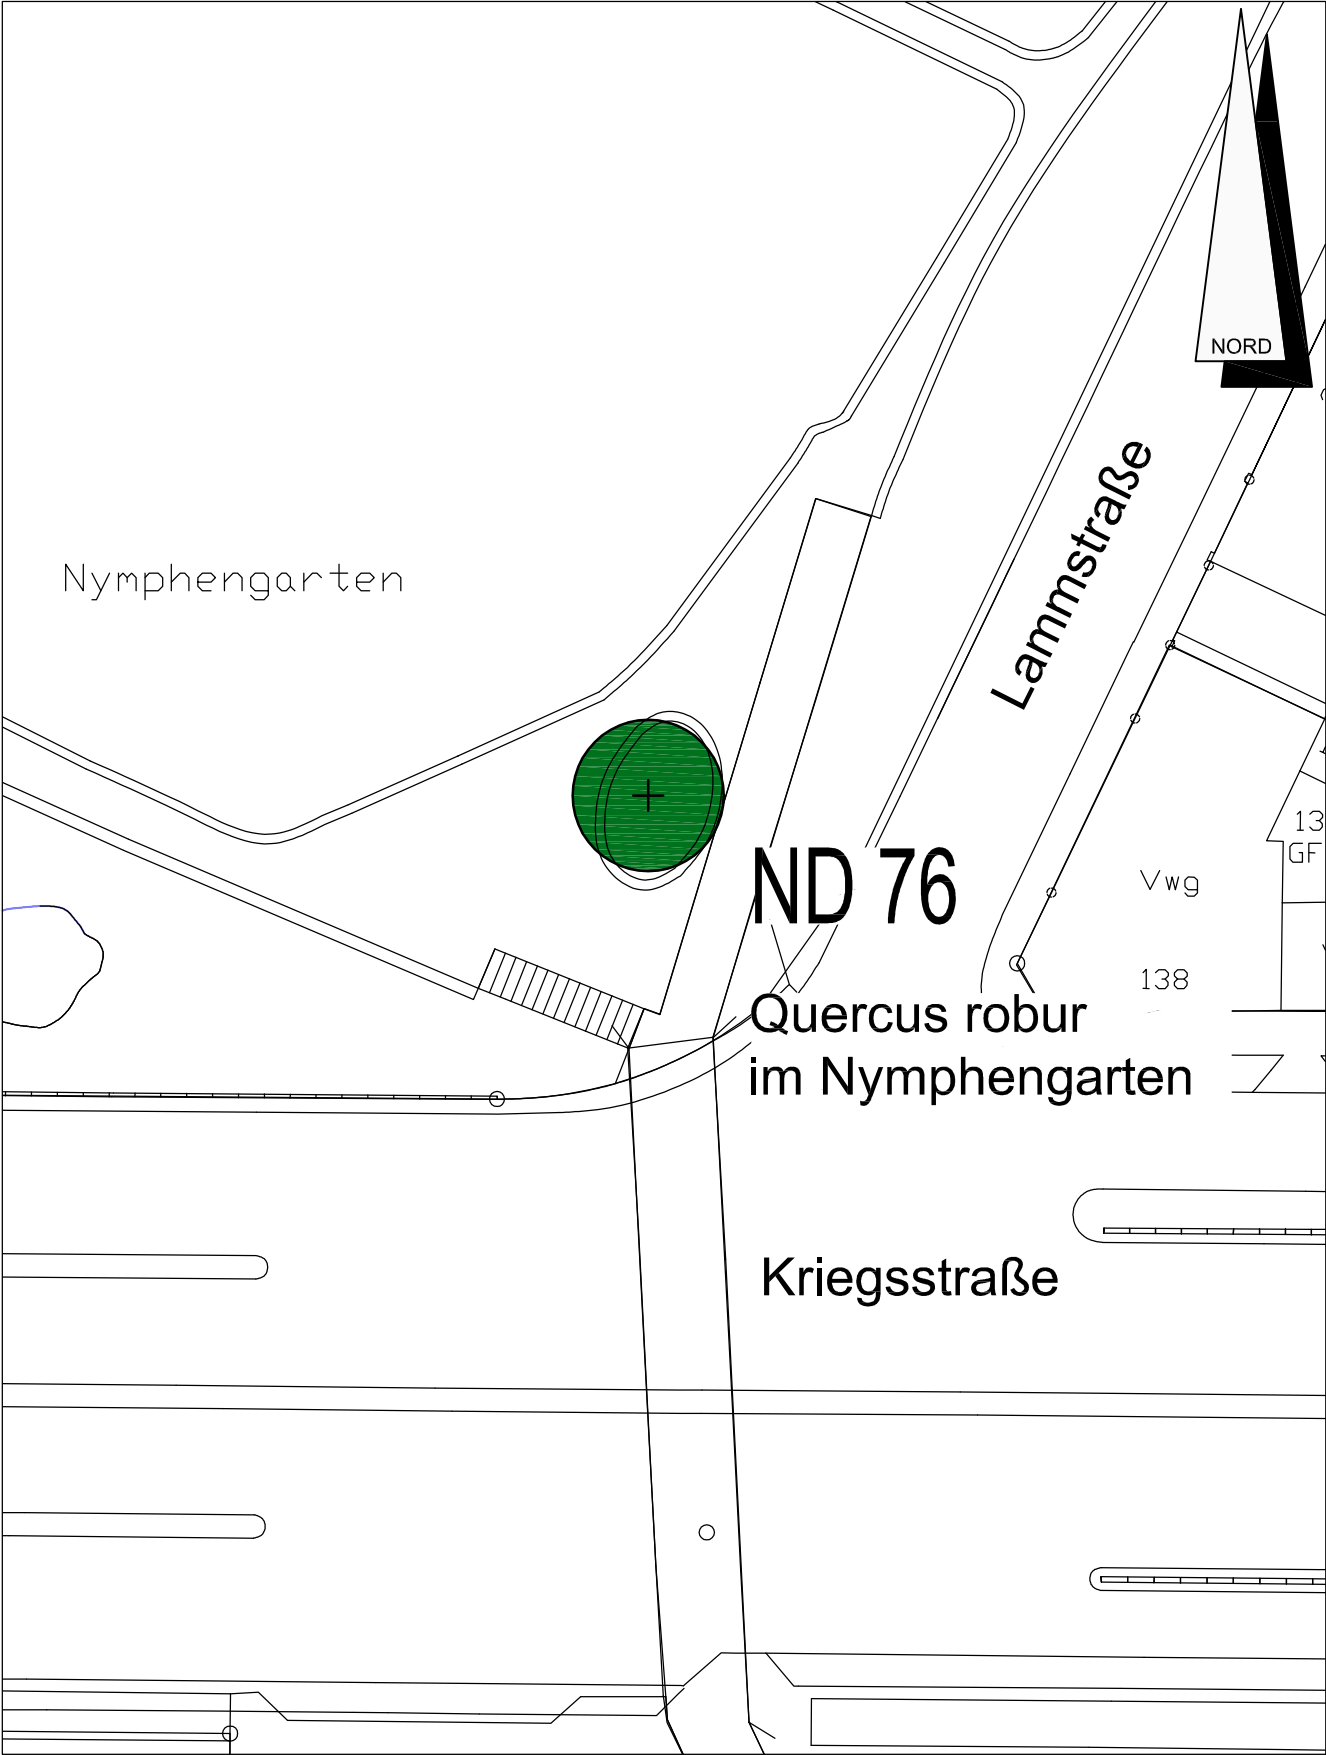

Anlage zur Verordnung des Bürgermeisteramts Karlsruhe  
zum Schutz von Naturdenkmälern im Stadtkreis Karlsruhe

Anlage zur Verordnung des Bürgermeistersamts Karlsruhe  
zum Schutz von Naturdenkmalen im Stadtkreis Karlsruhe