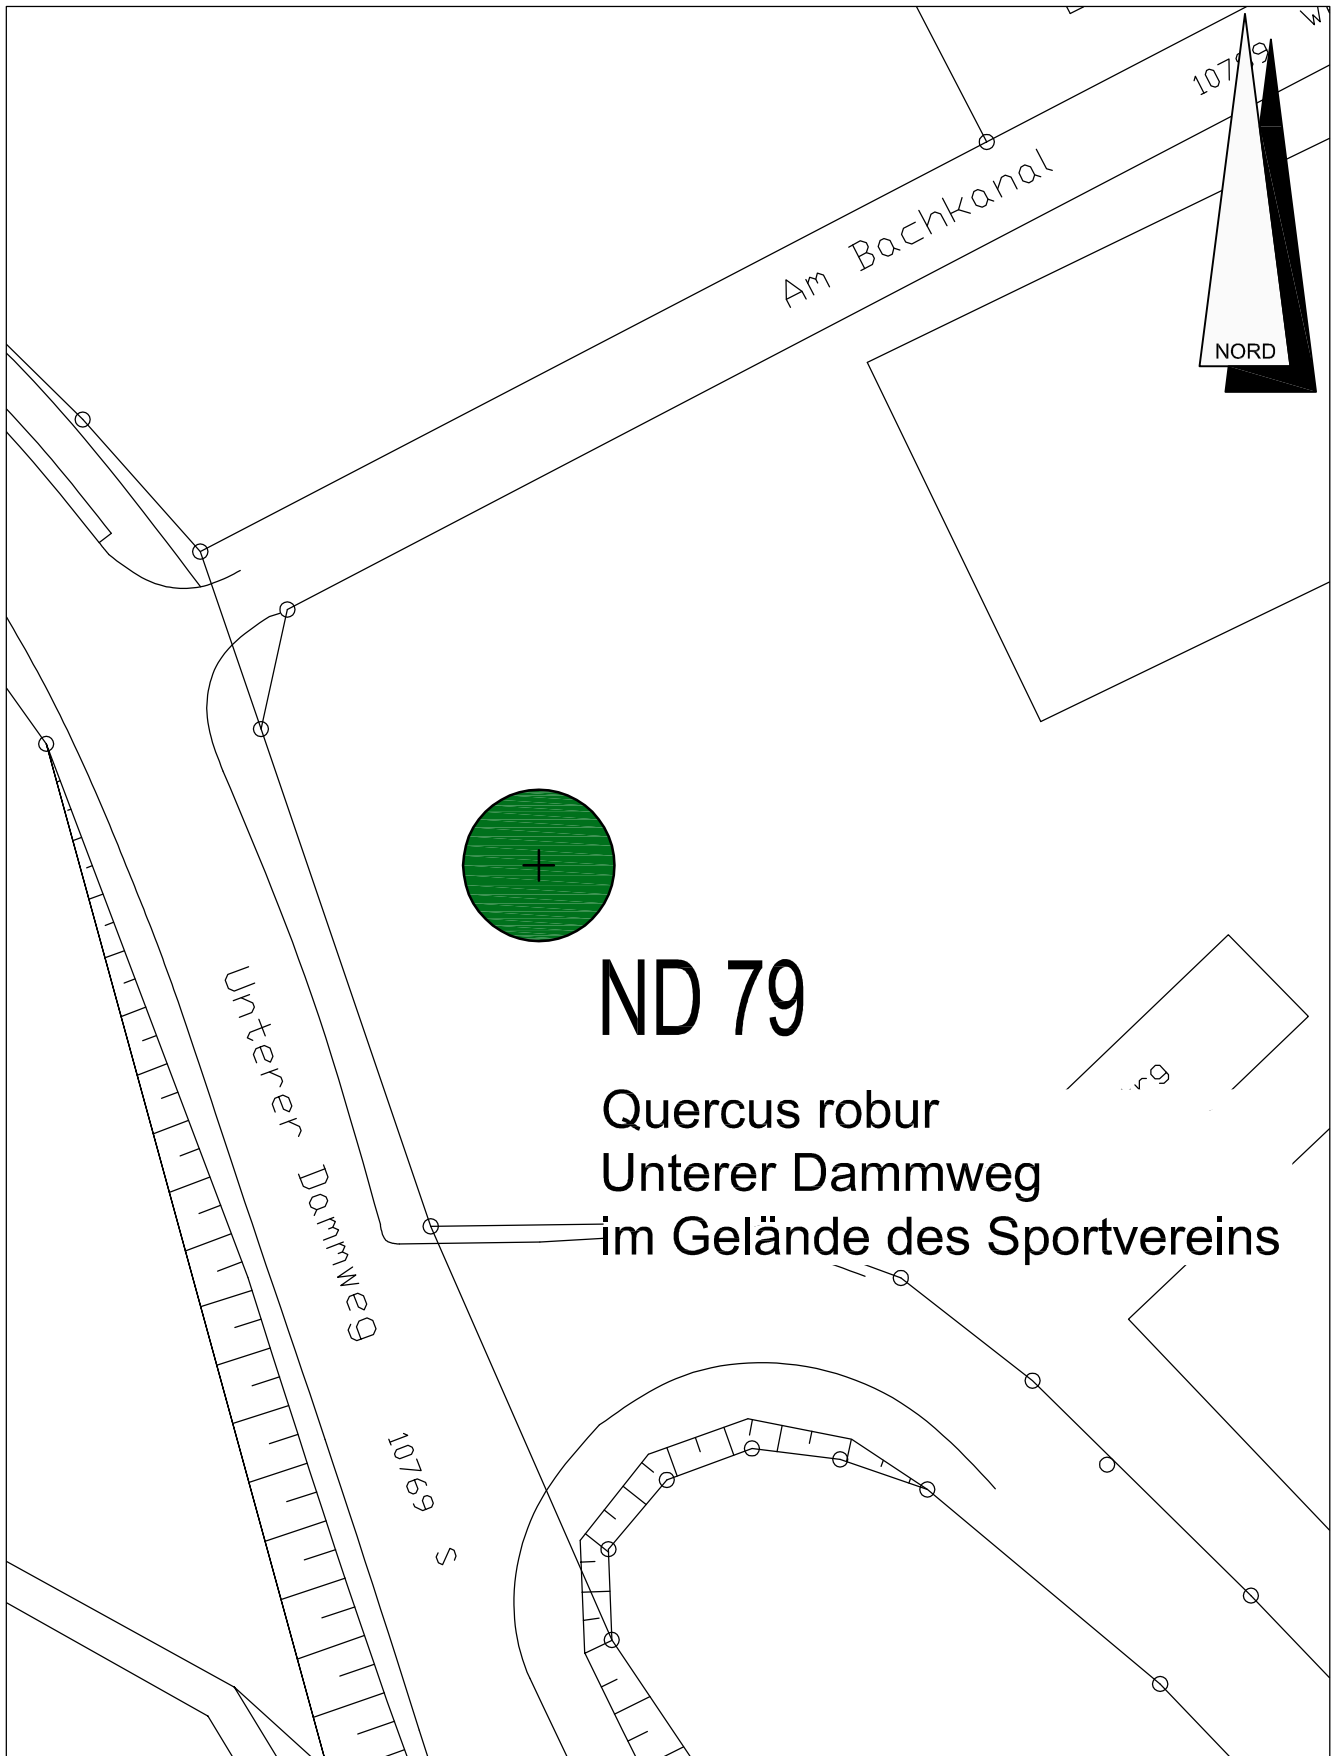

Anlage zur Verordnung des Bürgermeisteramts Karlsruhe
zum Schutz von Naturdenkmalen im Stadtkreis Karlsruhe