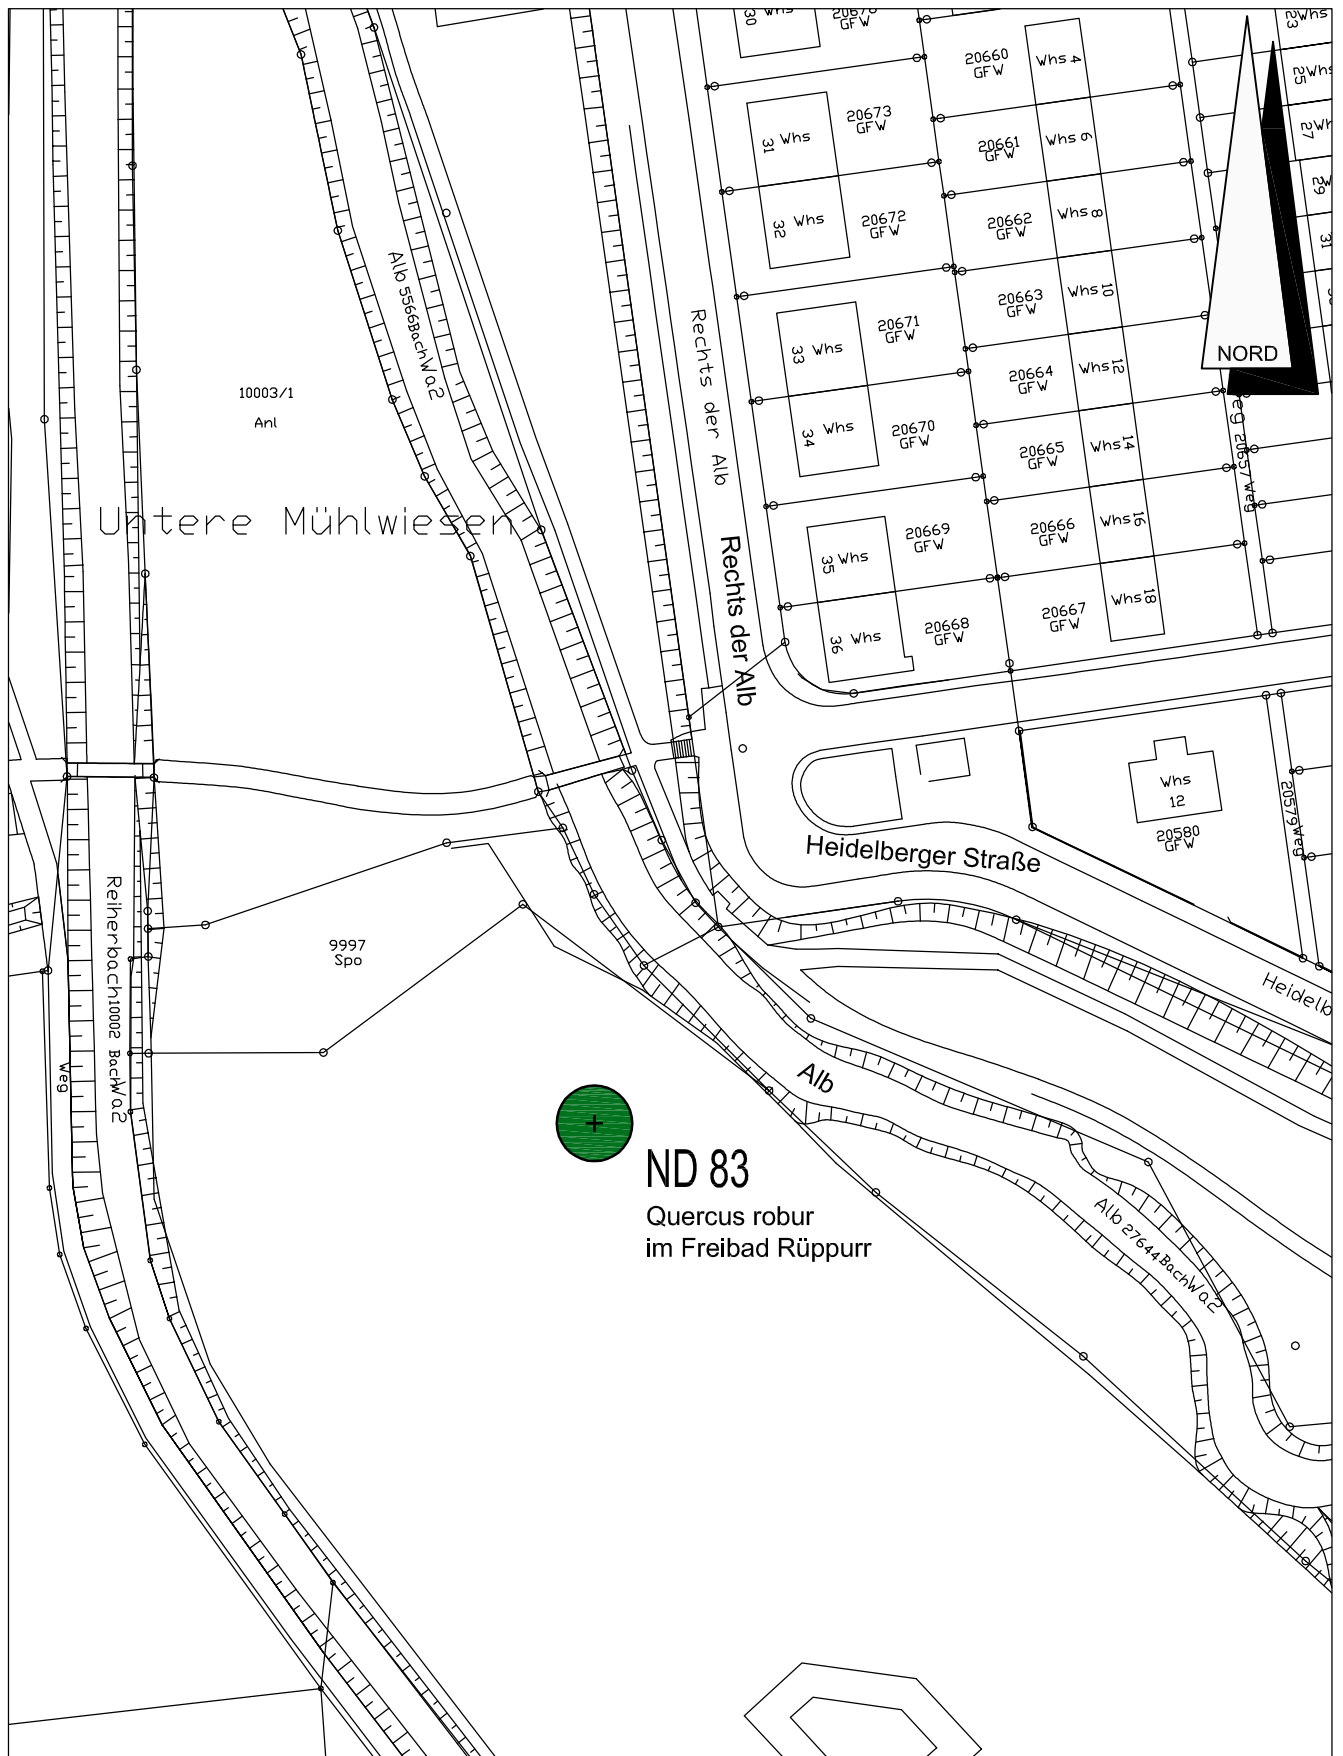

Anlage zur Verordnung des Bürgermeisteramts Karlsruhe zum Schutz von Naturdenkmalen im Stadtkreis Karlsruhe