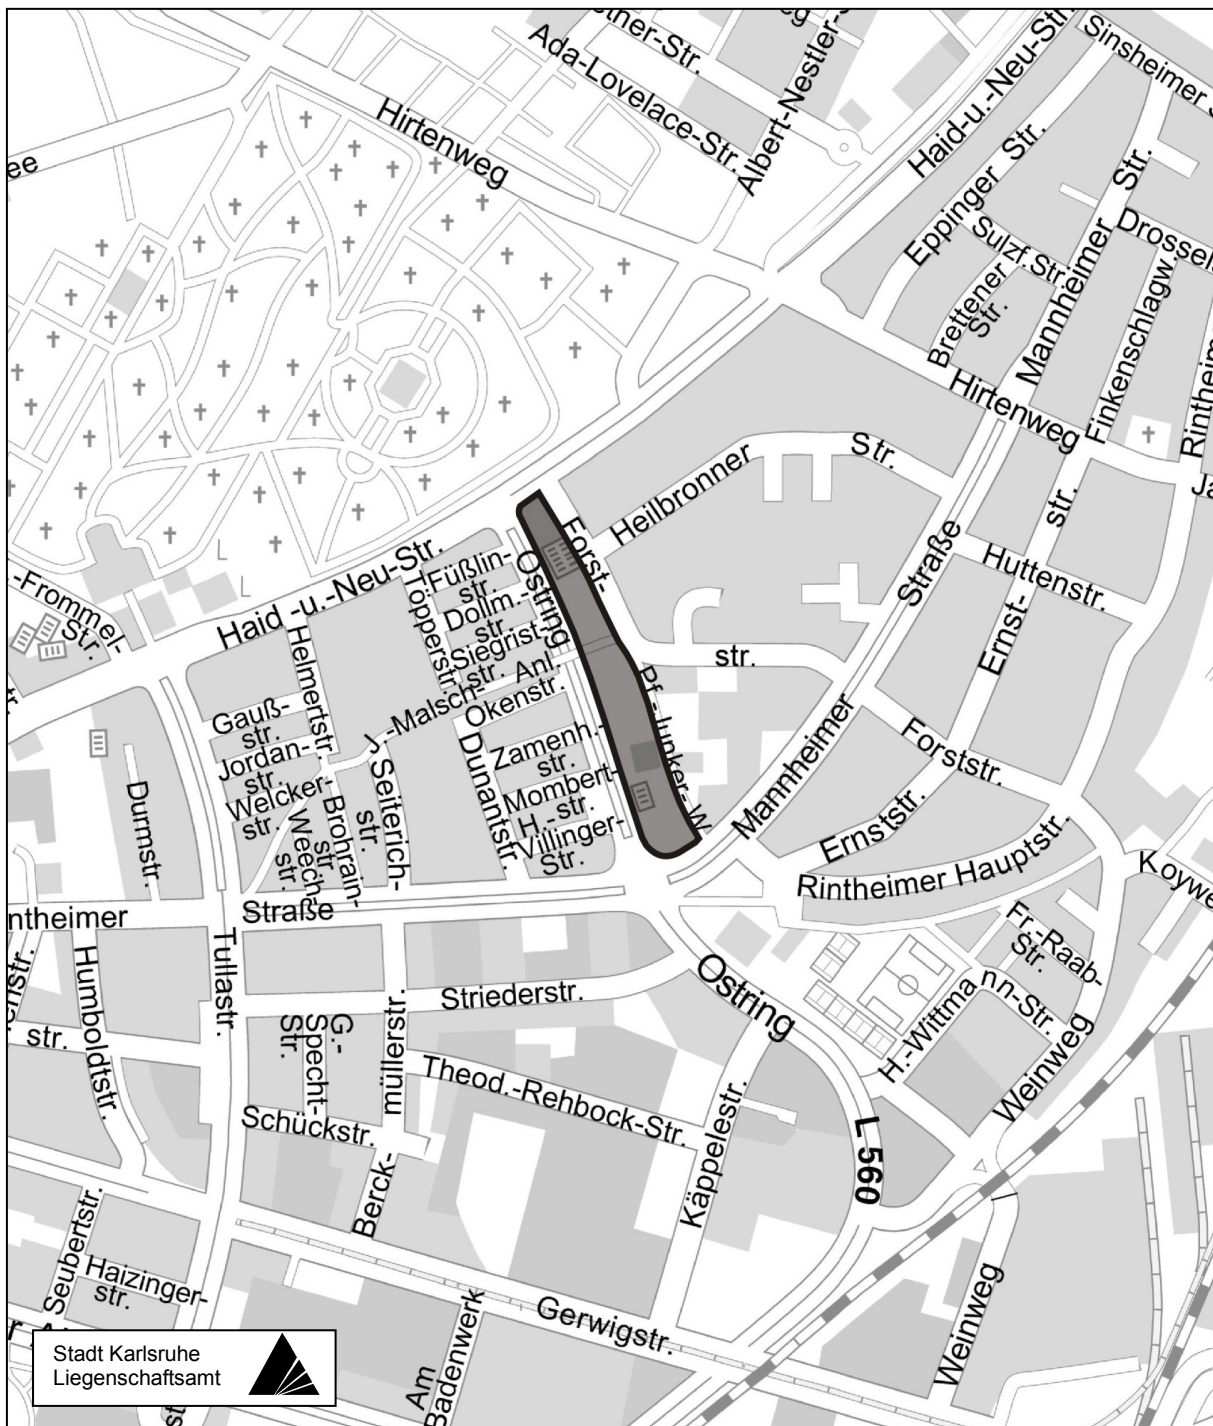

Stadt Karlsruhe

# Aufstellungsbeschluss

Bebauungsplan

„Östlich Ostring, zwischen

Haid-und-Neu-Straße und Mannheimer Straße“

M. 1:10 000

Stadtplanungsamt

07.02.2011