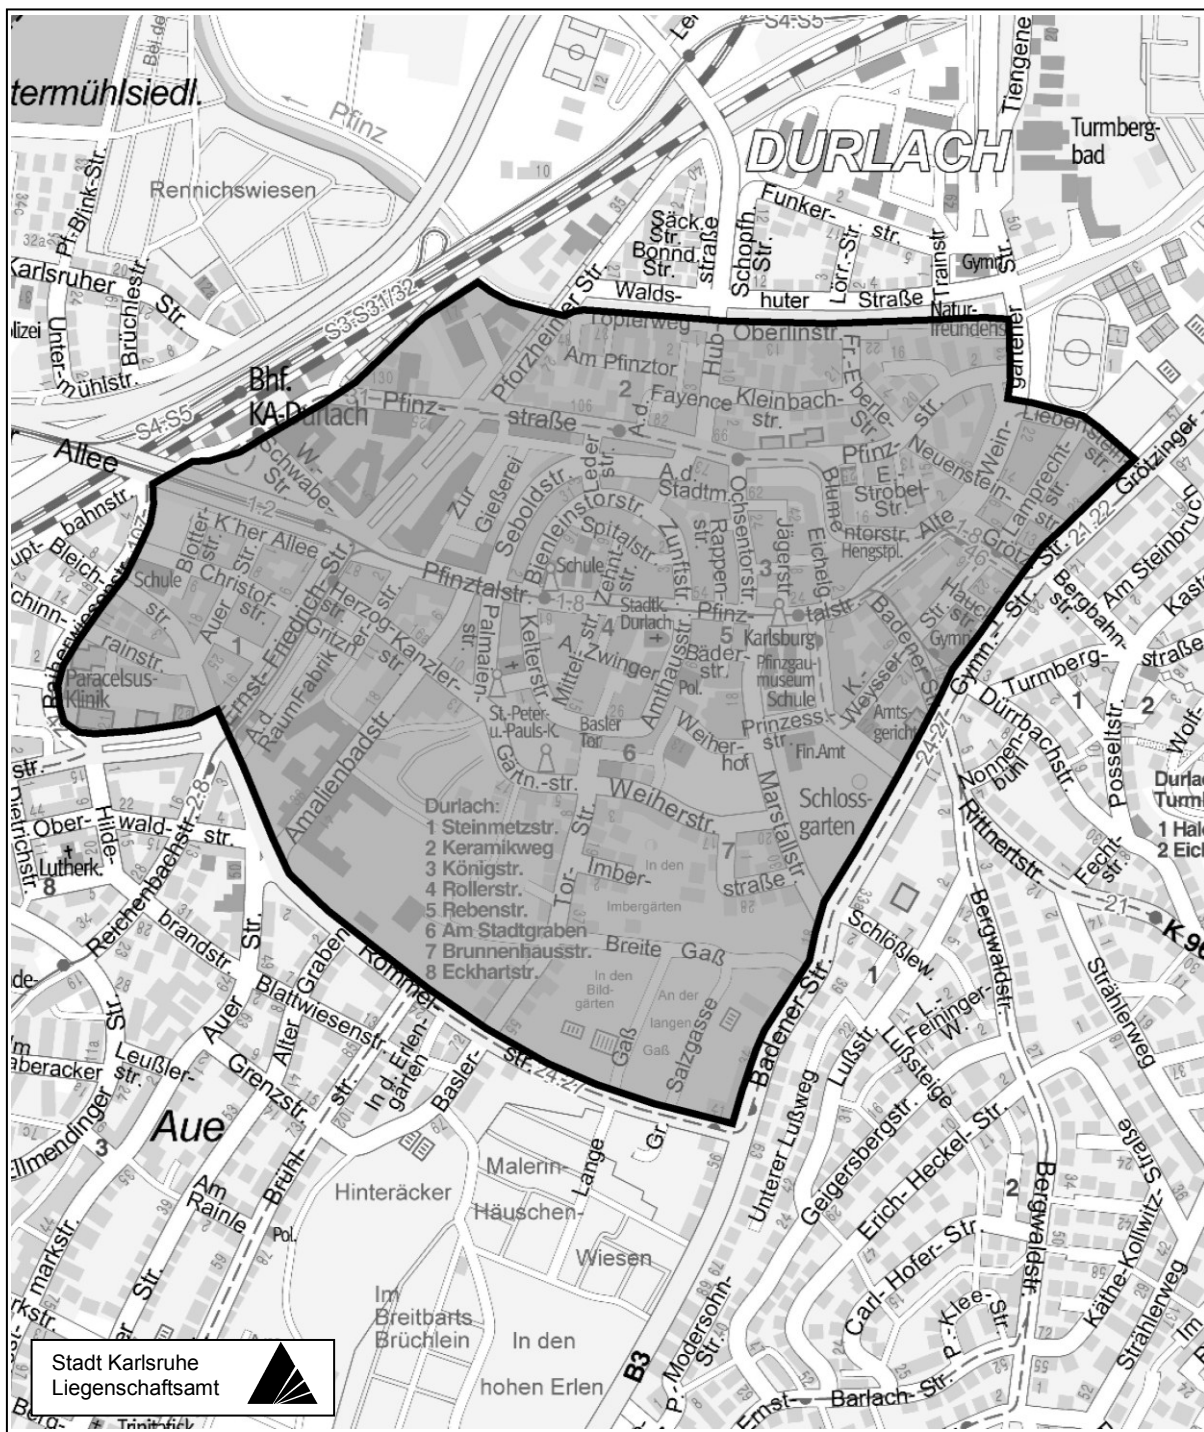

Stadt Karlsruhe

# Aufstellungsbeschuß

Bebauungsplan

„Vergnügungsstätten

Innenbereich Karlsruhe-Durlach“

M. 1:10 000

Stadtplanungsamt

04.03.2011