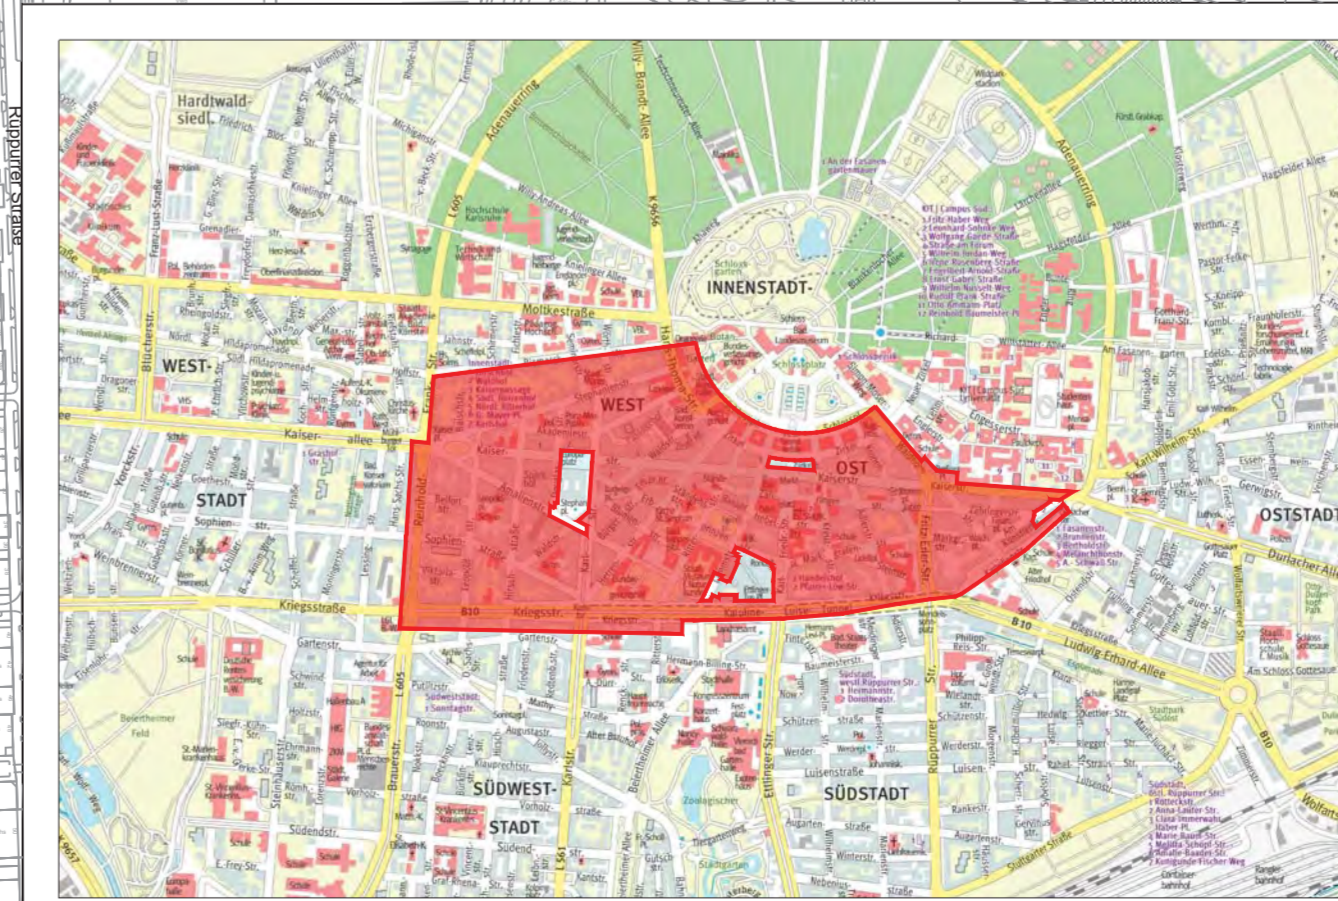

Bebauungsplan

"Werbeanlagensatzung Innenstadt Karlsruhe"

Entwurf

Maßstab: 1 : 3500

Karlsruhe, 27. Oktober 2021
Stadtplanungsamt:

Fassung: 24. April 2026

Übersicht Stadtplanausschnitt M. 1:25000

Zeichenerklärung

 Abgrenzung des Geltungsbereichs