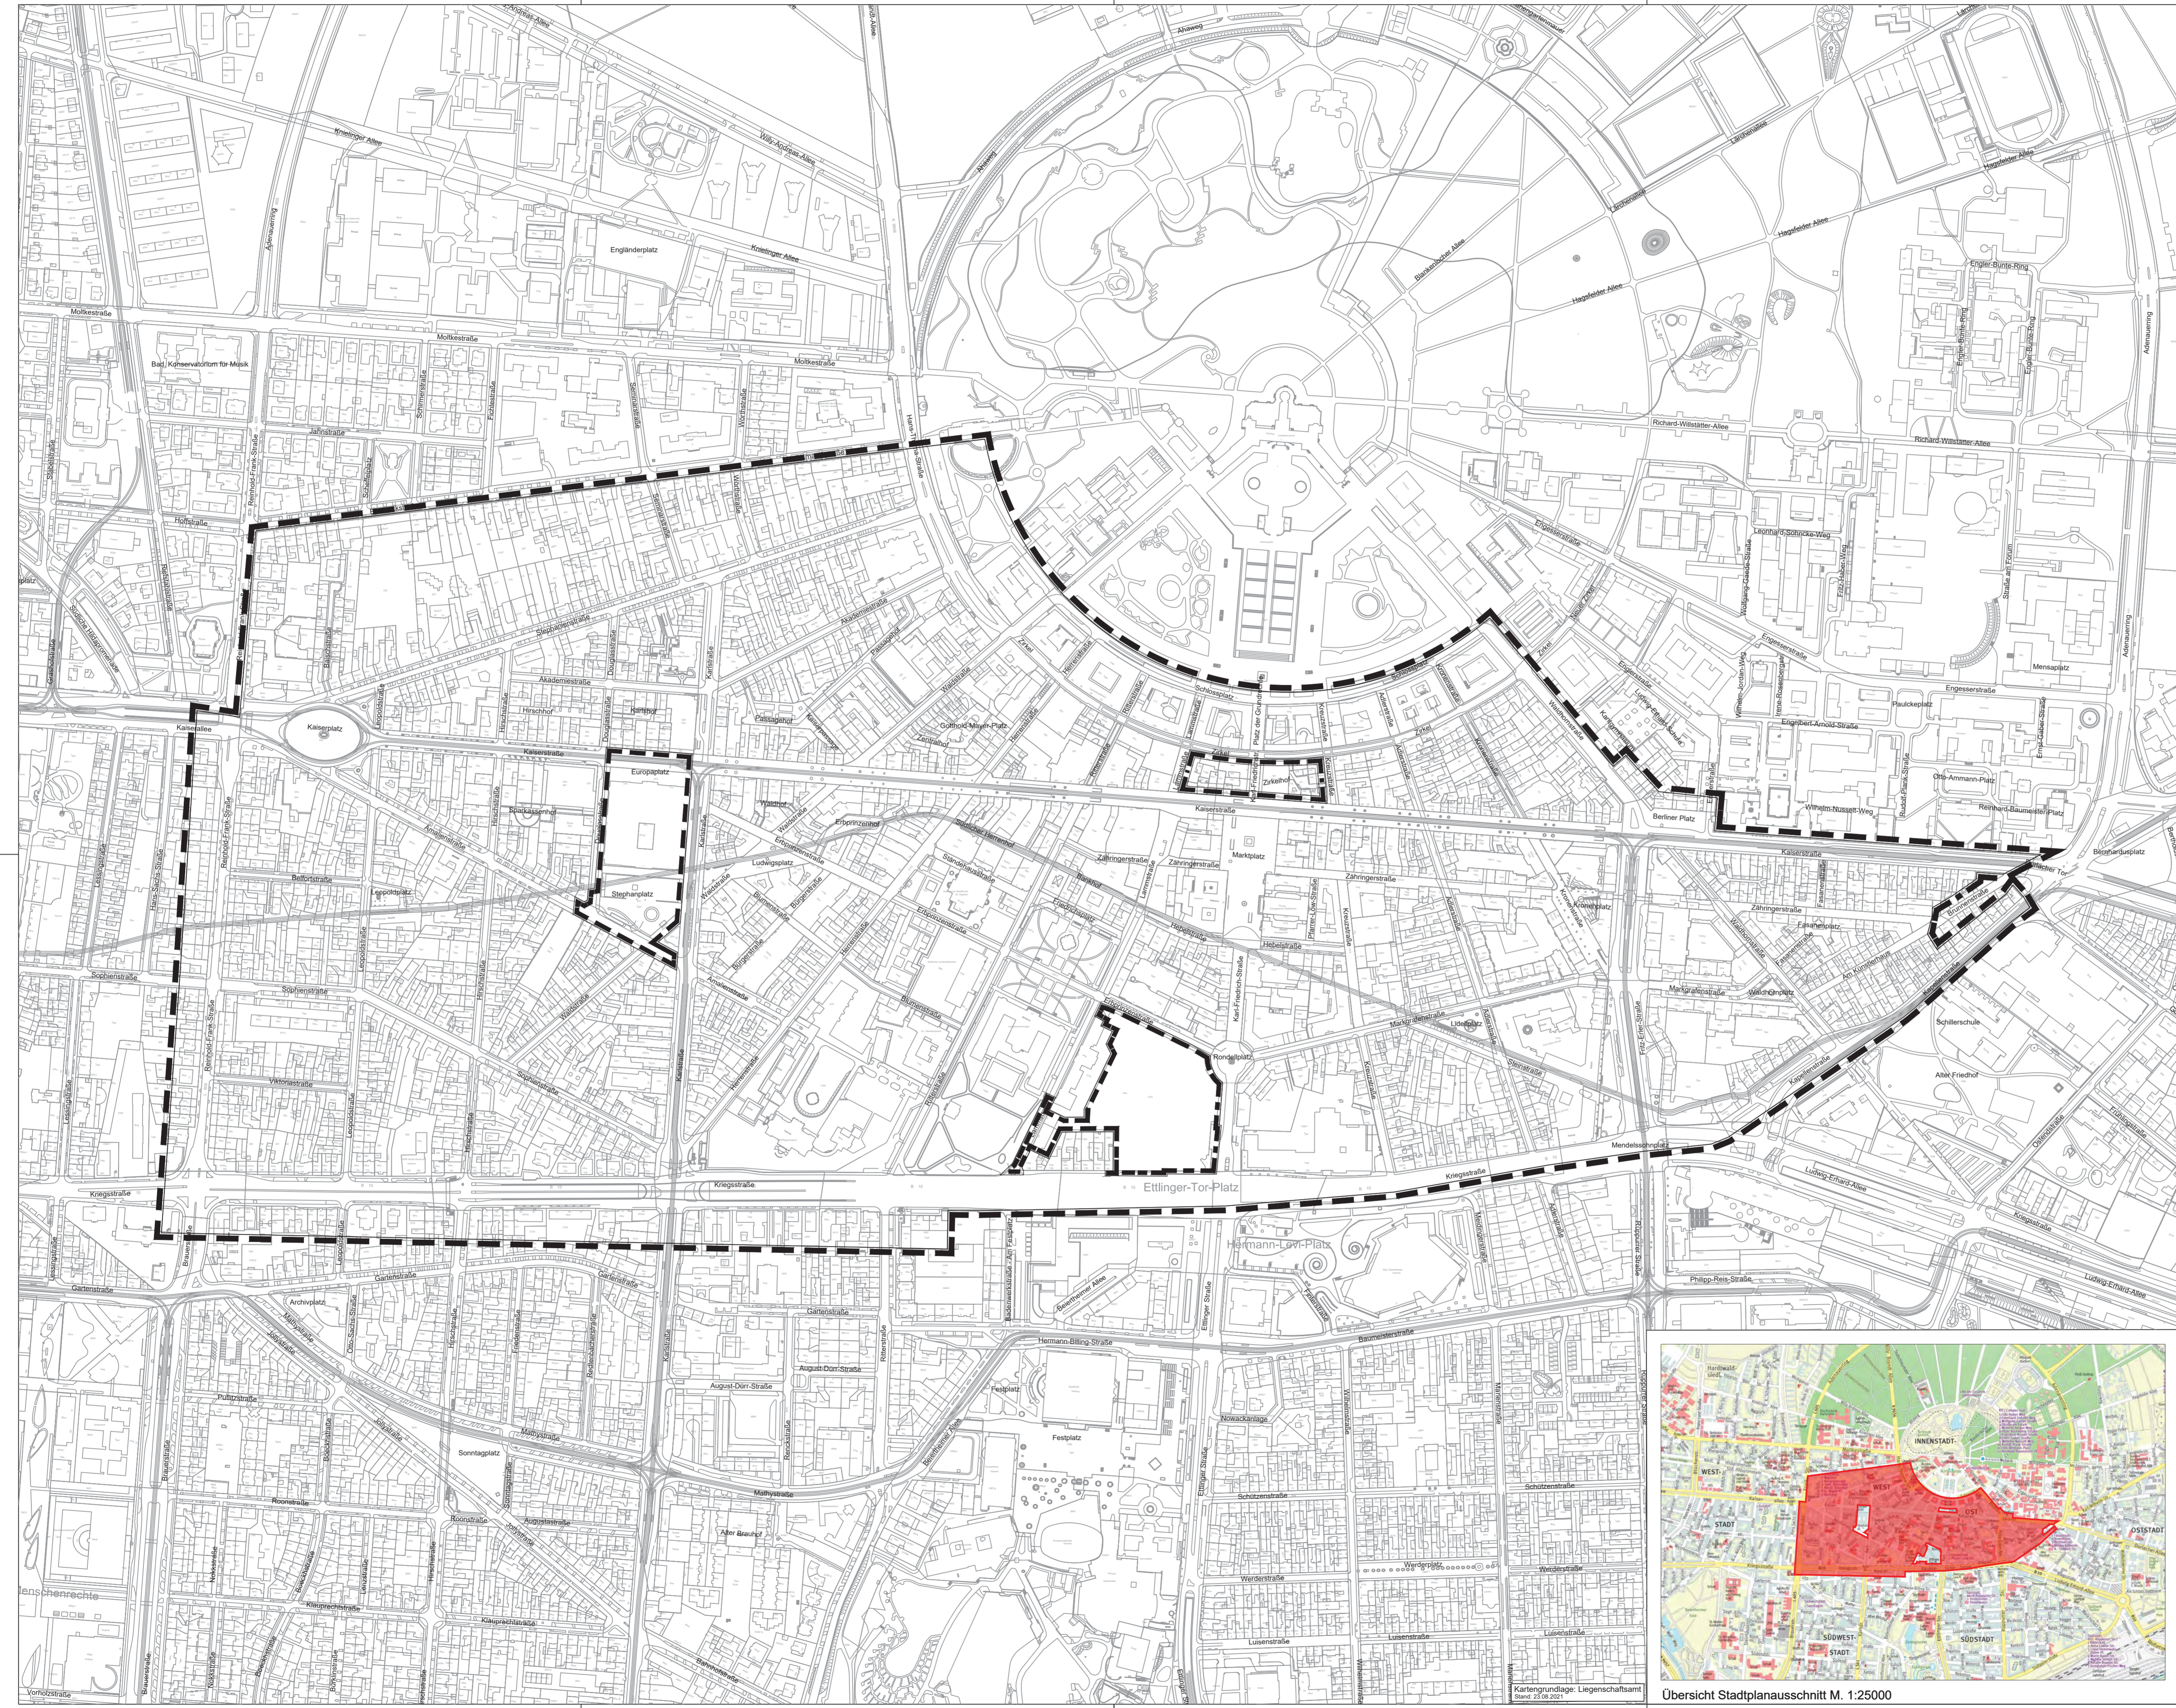

Bebauungsplan

"Werbeanlagensatzung Innenstadt Karlsruhe"

Entwurf

Maßstab: 1 : 3500

Karlsruhe, 27. Oktober 2021
Stadtplanungsamt:

Fassung: 24. April 2026

Übersicht Stadtplanausschnitt M. 1:25000

Zeichenerklärung

 Abgrenzung des Geltungsbereichs