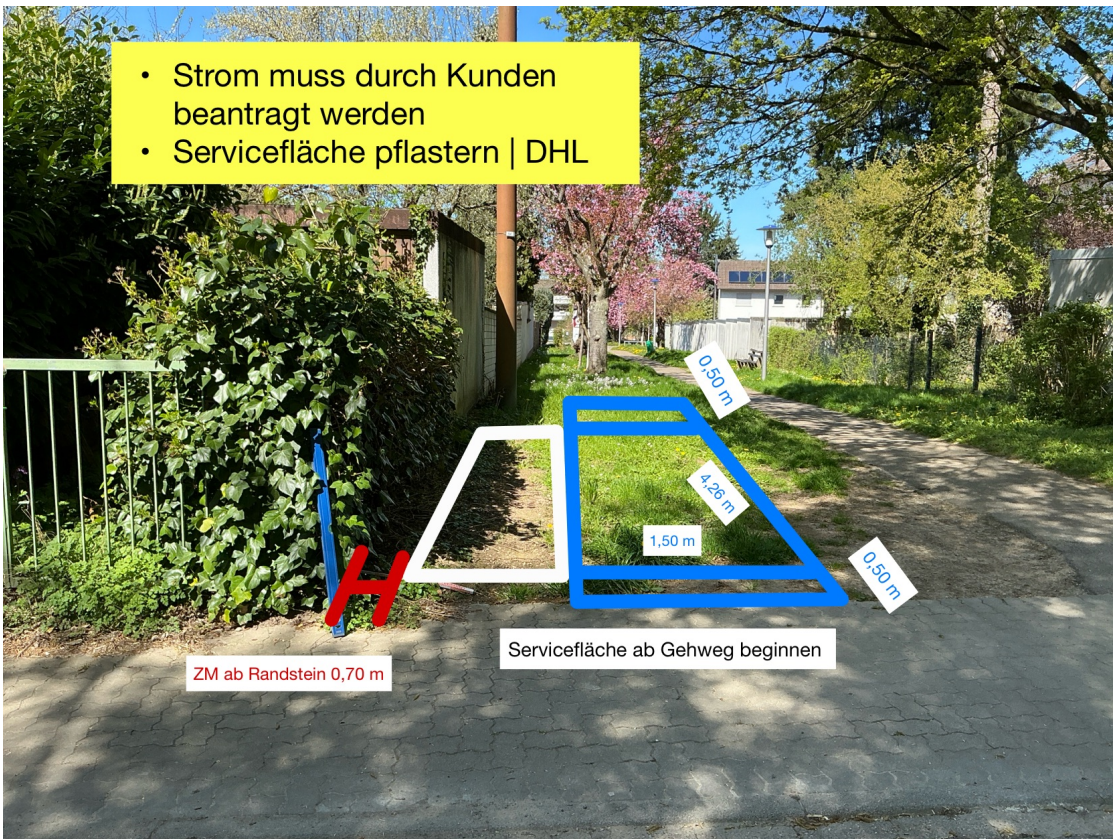

Stadt Karlsruhe

PLZ	Stadt	Straße und Hausnummer
76228	Karlsruhe	Vorbergstr. / Flurstück 22034

Stadt Karlsruhe

PLZ	Stadt	Straße und Hausnummer
76228	Karlsruhe	Vorbergstr. / Flurstück 22034

Stadt Karlsruhe

PLZ	Stadt	Straße und Hausnummer
76228	Karlsruhe	Vorbergstr. / Flurstück 22034

[Stadt Karlsruhe](#)

PLZ	Stadt	Straße und Hausnummer
76228	Karlsruhe	Vorbergstr. / Flurstück 22034

Automaten-Typ: POSTSTATION mit Stromanschluss (SNBC)

Automatengröße: 1 Technikmodul und 7 Fachmodule

Länge:		Höhe:	
Strang 1:	420,0 cm	Module:	200 cm
		- inkl. Dach:	227 cm
Seitenteile je		Tiefe:	
Seite/Strang:	3 cm	Module:	65 cm
Gesamtlänge:	426 cm	Mit Dach:	126 cm