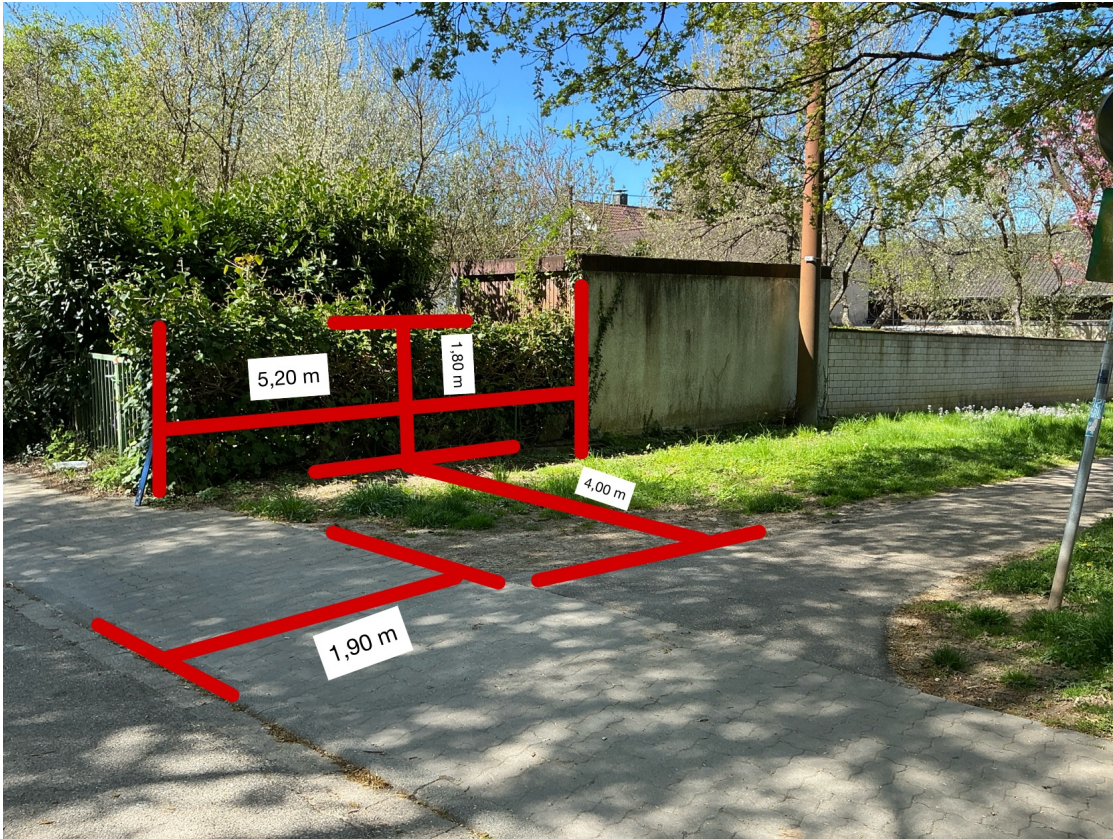

Stadt Karlsruhe

PLZ	Stadt	Straße und Hausnummer
76228	Karlsruhe	Vorbergstr. / Flurstück 22034

Stadt Karlsruhe

PLZ	Stadt	Straße und Hausnummer
76228	Karlsruhe	Vorbergstr. / Flurstück 22034

Stadt Karlsruhe

PLZ	Stadt	Straße und Hausnummer
76228	Karlsruhe	Vorbergstr. / Flurstück 22034

[Stadt Karlsruhe](#)

PLZ	Stadt	Straße und Hausnummer
76228	Karlsruhe	Vorbergstr. / Flurstück 22034

Automaten-Typ: POSTSTATION mit Stromanschluss (SNBC)

Automatengröße: 1 Technikmodul und 7 Fachmodule

Länge:		Höhe:	
Strang 1:	420,0 cm	Module:	200 cm
		- inkl. Dach:	227 cm
Seitenteile je		Tiefe:	
Seite/Strang:	3 cm	Module:	65 cm
Gesamtlänge:	426 cm	Mit Dach:	126 cm

Stromverbrauch: ca. 50 kwh

Schematische Darstellung - Fächerkonfiguration kann abweichen; Aufbauform siehe Fotodokumentation