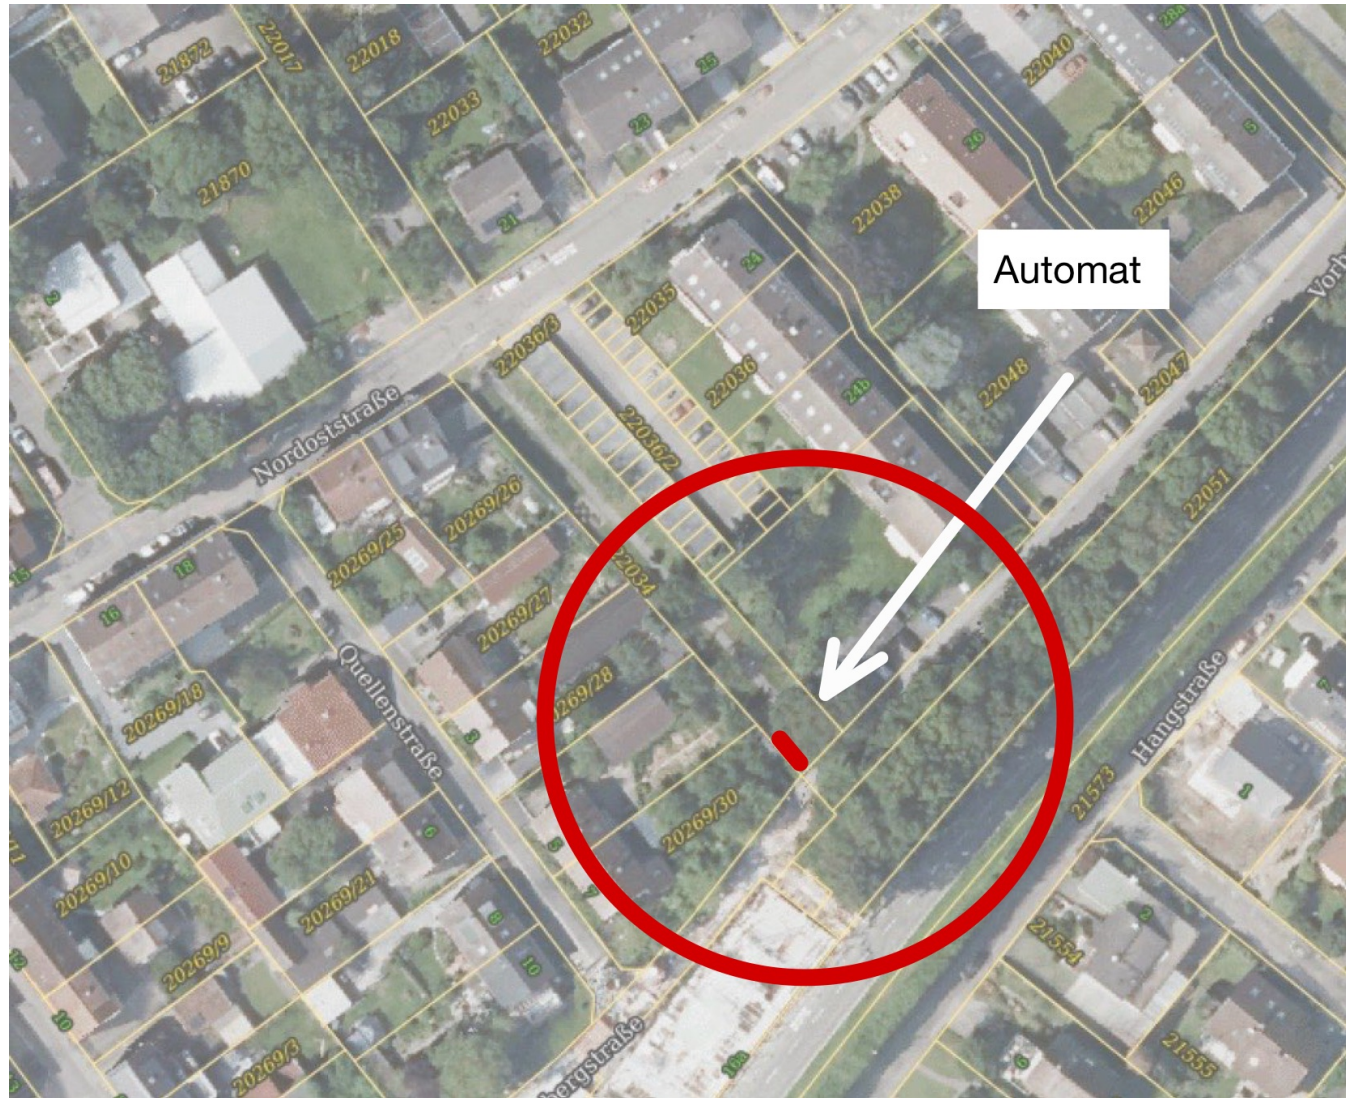

Stadt Karlsruhe

PLZ	Stadt	Straße und Hausnummer
76228	Karlsruhe	Vorbergstr. / Flurstück 22034

Stadt Karlsruhe

PLZ	Stadt	Straße und Hausnummer
76228	Karlsruhe	Vorbergstr. / Flurstück 22034

Stadt Karlsruhe

PLZ	Stadt	Straße und Hausnummer
76228	Karlsruhe	Vorbergstr. / Flurstück 22034

[Stadt Karlsruhe](#)

PLZ	Stadt	Straße und Hausnummer
76228	Karlsruhe	Vorbergstr. / Flurstück 22034

Automaten-Typ: POSTSTATION mit Stromanschluss (SNBC)

Automatengröße: 1 Technikmodul und 7 Fachmodule

Länge:		Höhe:	
Strang 1:	420,0 cm	Module:	200 cm
		- inkl. Dach:	227 cm
Seitenteile je		Tiefe:	
Seite/Strang:	3 cm	Module:	65 cm
Gesamtlänge:	426 cm	Mit Dach:	126 cm