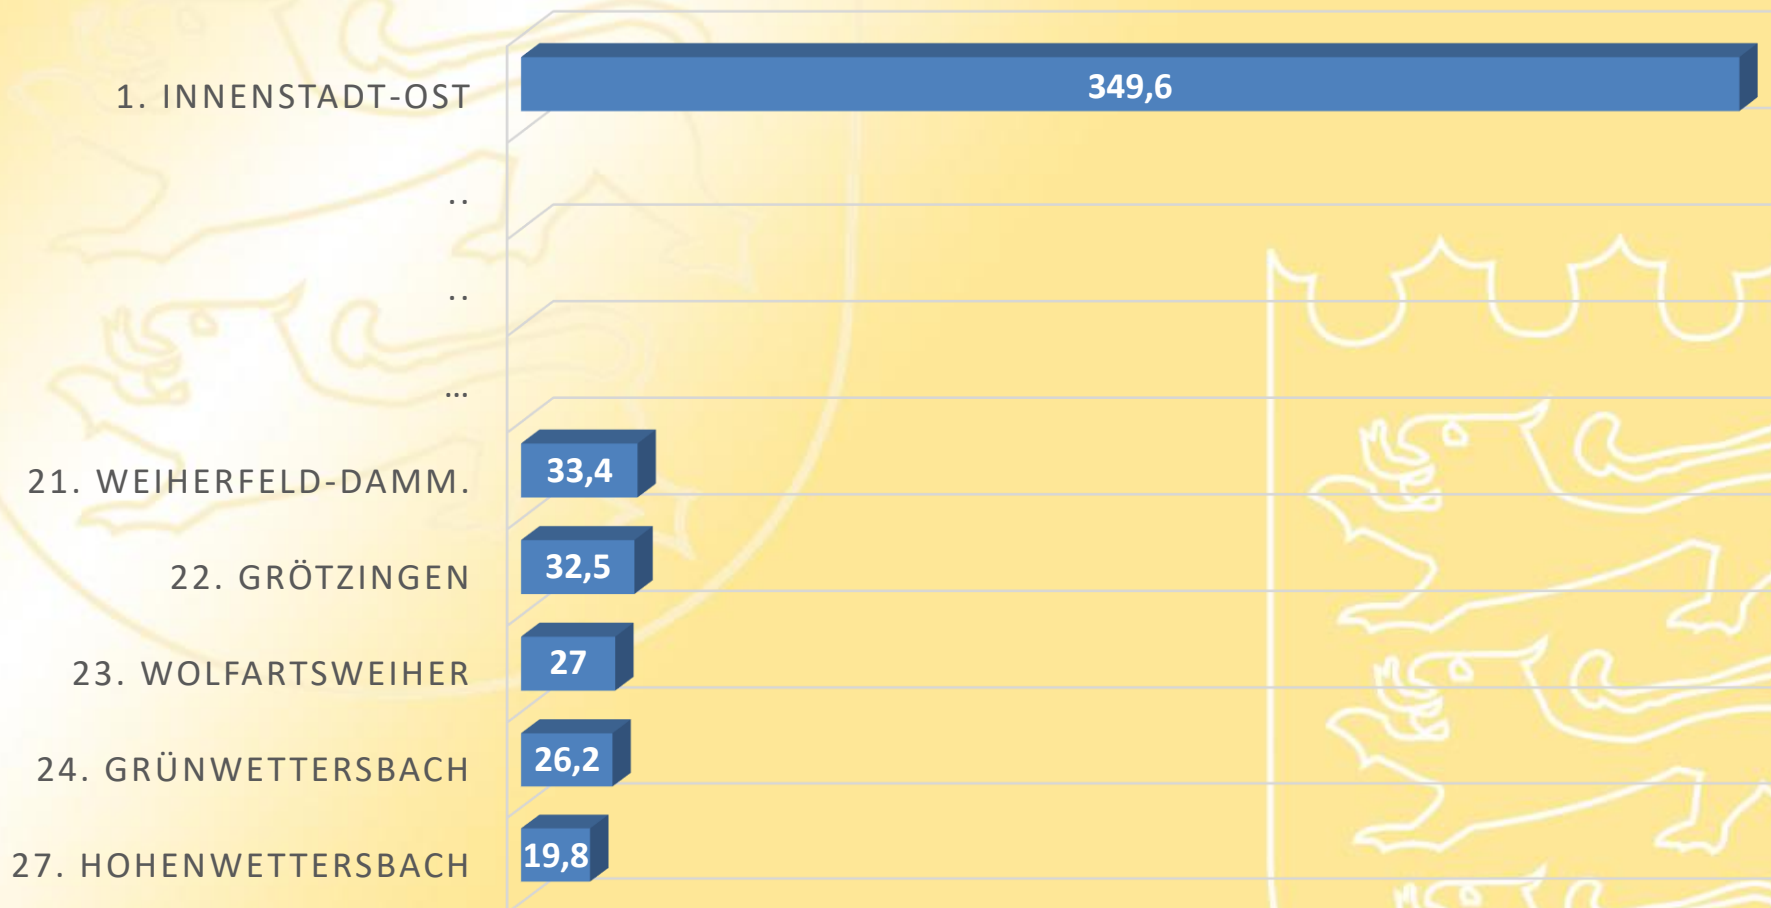

Polizeiliche Kriminalstatistik 2022

Polizeirevier Karlsruhe-Durlach

Ortschaftsrat Wolfartsweier – 14. November 2023

Polizeiliche Kriminalstatistik 2022

Entwicklung der Fallzahlen im Jahresvergleich

	Jahr 2021	Jahr 2022	Zu-/Abnahme
Baden-Württemberg			
Straftaten	486.331	550.008	+ 13,1 %
Aufklärungsquote	65,3 %	61,4 %	- 3,9 %
Polizeipräsidium Karlsruhe			
Straftaten	39.085	42.458	+ 8,6 %
Aufklärungsquote	65,7 %	58,9 %	- 10,4 %
Polizeirevier Karlsruhe-Durlach			
Straftaten	5.247	5.318	+ 1,4%
Aufklärungsquote	64 %	54,7 %	- 14,5 %

Wolfartsweier

	Jahr 2020	Jahr 2021	Jahr 2022
Straftaten	89	128	84
Aufklärungsquote	64 %	62,5 %	59,5 %
Aufgeklärte Fälle	57	80	50

Polizeiliche Kriminalstatistik 2022

im Jahresvergleich

Straftaten	2019	2020	2021	2022
Diebstahl insgesamt	44 (Schaden 22.774€)	21 (Schaden 16.339€)	32 (Schaden 16.798€)	21 (Schaden 18.873€)
Vermögens- und Fälschungsdelikte	31 (27 x Betrug)	30 (28 x Betrug)	43 (36 x Betrug)	20 (12 x Betrug)
Straftaten gg. sex. Selbstbestimmung	1	0	1	0
Sachbeschädigung allg.	18	7	16	11
Wohnungseinbruchdiebstahl	2	2	3	0
Rohheitsdelikte	13 (9x Körperv.)	14 (10x Körperv. und 2x Bedrohung)	10 (4x Körperv. und 2x Bedrohung)	11 (5x Körperv., 4x Bedrohung)

Tatverdächtige Wolfartsweier

Übersicht Tatverdächtige

weiblich 11; 22 %

■ männlich

■ weiblich

männlich 39; 78 %

davon 5 x Heranwachsend

Tatverdächtige Wolfartsweier

Jugenddelinquenz

Wolfartsweier			
	Jahr 2021	Jahr 2022	Zu-/Abnahme in %
Kinder	7	0	- 100 %
Jugendliche	2	0	- 100 %
Heranwachsende	9	5	- 44,4 %

Allgemeine Sicherheitslage

■ Straftaten je 1000 Einwohner

Polizeiliche Kriminalstatistik 2022