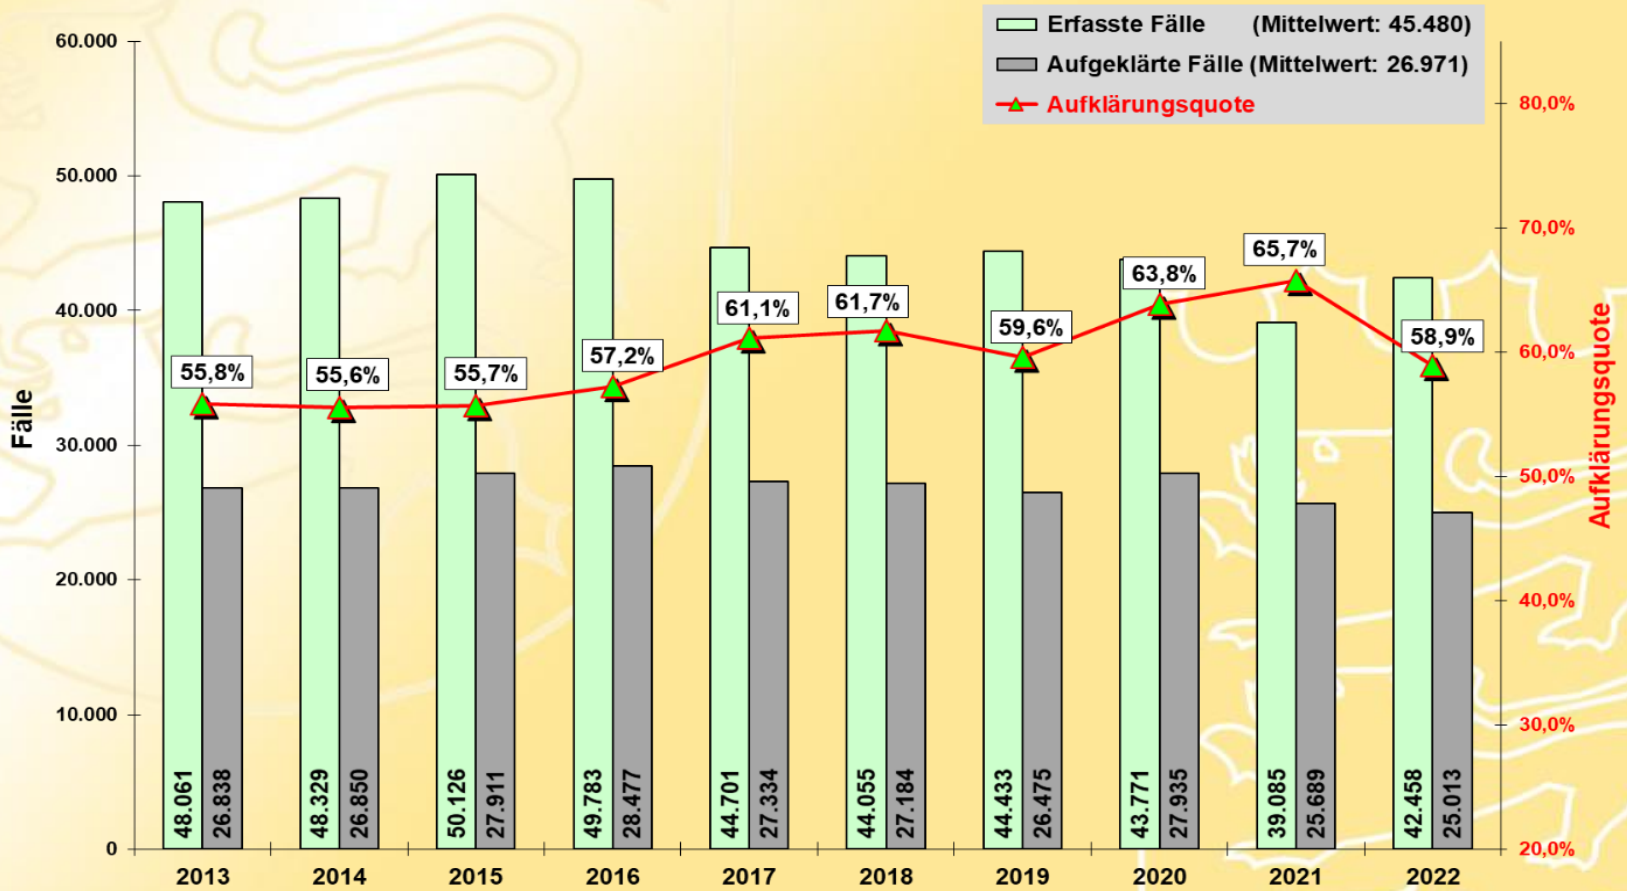

Polizeiliche Kriminalstatistik 2022

Polizeirevier Karlsruhe-Durlach

Ortschaftsrat Wolfartsweier – 14. November 2023

Polizeiliche Kriminalstatistik 2022

Entwicklung der Fallzahlen im Jahresvergleich

	Jahr 2021	Jahr 2022	Zu-/Abnahme
Baden-Württemberg			
Straftaten	486.331	550.008	+ 13,1 %
Aufklärungsquote	65,3 %	61,4 %	- 3,9 %
Polizeipräsidium Karlsruhe			
Straftaten	39.085	42.458	+ 8,6 %
Aufklärungsquote	65,7 %	58,9 %	- 10,4 %
Polizeirevier Karlsruhe-Durlach			
Straftaten	5.247	5.318	+ 1,4%
Aufklärungsquote	64 %	54,7 %	- 14,5 %

Entwicklung der registrierten und aufgeklärten Straftaten / Aufklärungsquoten des Polizeipräsidiums Karlsruhe (Zehnjahresvergleich)

Polizeiliche Kriminalstatistik 2022

Entwicklung der Fallzahlen im Jahresvergleich

Wolfartsweier

	Jahr 2020	Jahr 2021	Jahr 2022
Straftaten	89	128	84
Aufklärungsquote	64 %	62,5 %	59,5 %
Aufgeklärte Fälle	57	80	50

Polizeiliche Kriminalstatistik 2022

im Jahresvergleich

Straftaten	2019	2020	2021	2022
Diebstahl insgesamt	44 (Schaden 22.774€)	21 (Schaden 16.339€)	32 (Schaden 16.798€)	21 (Schaden 18.873€)
Vermögens- und Fälschungsdelikte	31 (27 x Betrug)	30 (28 x Betrug)	43 (36 x Betrug)	20 (12 x Betrug)
Straftaten gg. sex. Selbstbestimmung	1	0	1	0
Sachbeschädigung allg.	18	7	16	11
Wohnungseinbruchdiebstahl	2	2	3	0
Rohheitsdelikte	13 (9x Körperv.)	14 (10x Körperv. und 2x Bedrohung)	10 (4x Körperv. und 2x Bedrohung)	11 (5x Körperv., 4x Bedrohung)

Tatverdächtige Wolfartsweier

Übersicht Tatverdächtige

weiblich 11; 22 %

■ männlich

■ weiblich

männlich 39; 78 %

davon 5 x Heranwachsend

Tatverdächtige Wolfartsweier