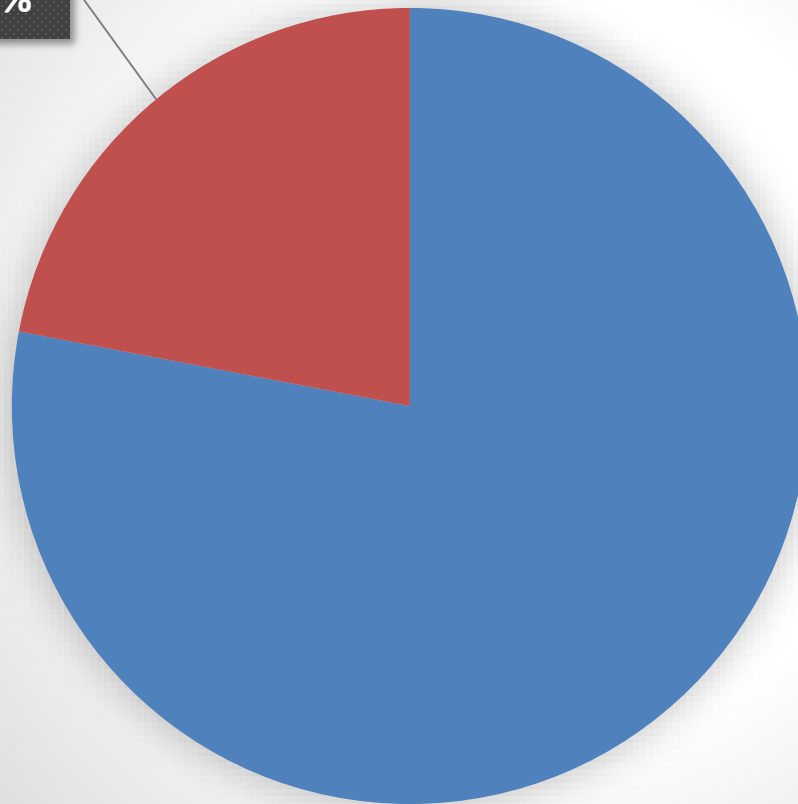

Polizeiliche Kriminalstatistik 2022

Polizeirevier Karlsruhe-Durlach

Ortschaftsrat Wolfartsweier – 14. November 2023

Polizeiliche Kriminalstatistik 2022

Entwicklung der Fallzahlen im Jahresvergleich

	Jahr 2021	Jahr 2022	Zu-/Abnahme
Baden-Württemberg			
Straftaten	486.331	550.008	+ 13,1 %
Aufklärungsquote	65,3 %	61,4 %	- 3,9 %
Polizeipräsidium Karlsruhe			
Straftaten	39.085	42.458	+ 8,6 %
Aufklärungsquote	65,7 %	58,9 %	- 10,4 %
Polizeirevier Karlsruhe-Durlach			
Straftaten	5.247	5.318	+ 1,4%
Aufklärungsquote	64 %	54,7 %	- 14,5 %

Wolfartsweier

	Jahr 2020	Jahr 2021	Jahr 2022
Straftaten	89	128	84
Aufklärungsquote	64 %	62,5 %	59,5 %
Aufgeklärte Fälle	57	80	50

Polizeiliche Kriminalstatistik 2022

im Jahresvergleich

Straftaten	2019	2020	2021	2022
Diebstahl insgesamt	44 (Schaden 22.774€)	21 (Schaden 16.339€)	32 (Schaden 16.798€)	21 (Schaden 18.873€)
Vermögens- und Fälschungsdelikte	31 (27 x Betrug)	30 (28 x Betrug)	43 (36 x Betrug)	20 (12 x Betrug)
Straftaten gg. sex. Selbstbestimmung	1	0	1	0
Sachbeschädigung allg.	18	7	16	11
Wohnungseinbruchdiebstahl	2	2	3	0
Rohheitsdelikte	13 (9x Körperv.)	14 (10x Körperv. und 2x Bedrohung)	10 (4x Körperv. und 2x Bedrohung)	11 (5x Körperv., 4x Bedrohung)

Tatverdächtige Wolfartsweier

Übersicht Tatverdächtige

weiblich 11; 22 %

■ männlich

■ weiblich

männlich 39; 78 %

davon 5 x Heranwachsend

Tatverdächtige Wolfartsweier