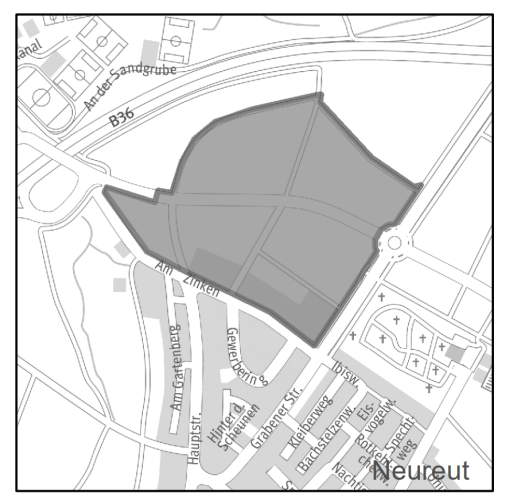

Hochstetten -Neureut-
10960

10782

Hochstetten -Neureut-

Hochstetten -Neureut-

Weingärten -Neureut-

Gottesauer Feld
11201

Gottesauer Feld

Gottesauer Feld

Gottesauer Feld

Kirchfeld -Neureut-

Kirchfeld -Neureut-

Stadt Karlsruhe
Liegenschaftsamt

Bodenordnung
Umlegungsstelle

Anordnung der Umlegung zur Verwirklichung des Bebauungsplanes „Gewerbegebiet Gottesauer Feld“

Gemarkung: Karlsruhe
ungef. Maßstab: 1: 2250

Datum: 23. Januar 2024
Geändert:

geplante Umlegungsgrenze: 