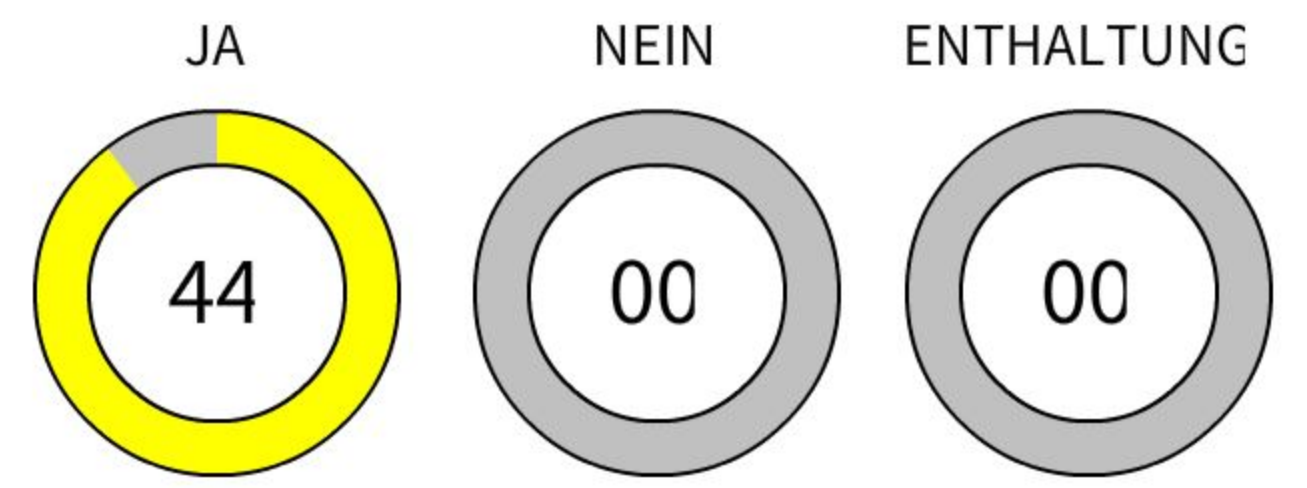

TOP 5

Dr. Mentrup
Oberbürgermeister

Dr. Schmidt AfD	Høyem FDP	Kalmbach FW FÜR	Dr. Dogan CDU	Hofmann CDU	Melchien SPD	Zeh SPD	Löffler GRÜNE	Fahringer GRÜNE	Rastätter GRÜNE	Bimmerle DIE LINKE.	Cramer KAL/Die PARTEI
Fenrich AfD	Hock FDP	Wenzel FW FÜR	Ehlgötz CDU	Müller CDU	Dr. Huber SPD	Ernemann SPD	Honné GRÜNE	Anlauf GRÜNE	Borner GRÜNE	Göttel DIE LINKE.	Haug KAL/Die PARTEI
Schnell AfD	Böringer FDP	Lorenz FW FÜR	Meier-Augenstein CDU	Pfannkuch CDU	Hermanns SPD	Dr. Cremer GRÜNE	Wolf GRÜNE	Bauer GRÜNE	Bischoff GRÜNE	Binder DIE LINKE.	Braun KAL/Die PARTEI
Jooß FDP	Maier CDU	Lamprecht CDU	Dr. Müller CDU	Moser SPD	Uysal SPD	Frewer GRÜNE	Dr. Sardarabady GRÜNE	Großmann GRÜNE	Weber GRÜNE	Riebel GRÜNE	Ansin KAL/Die PARTEI