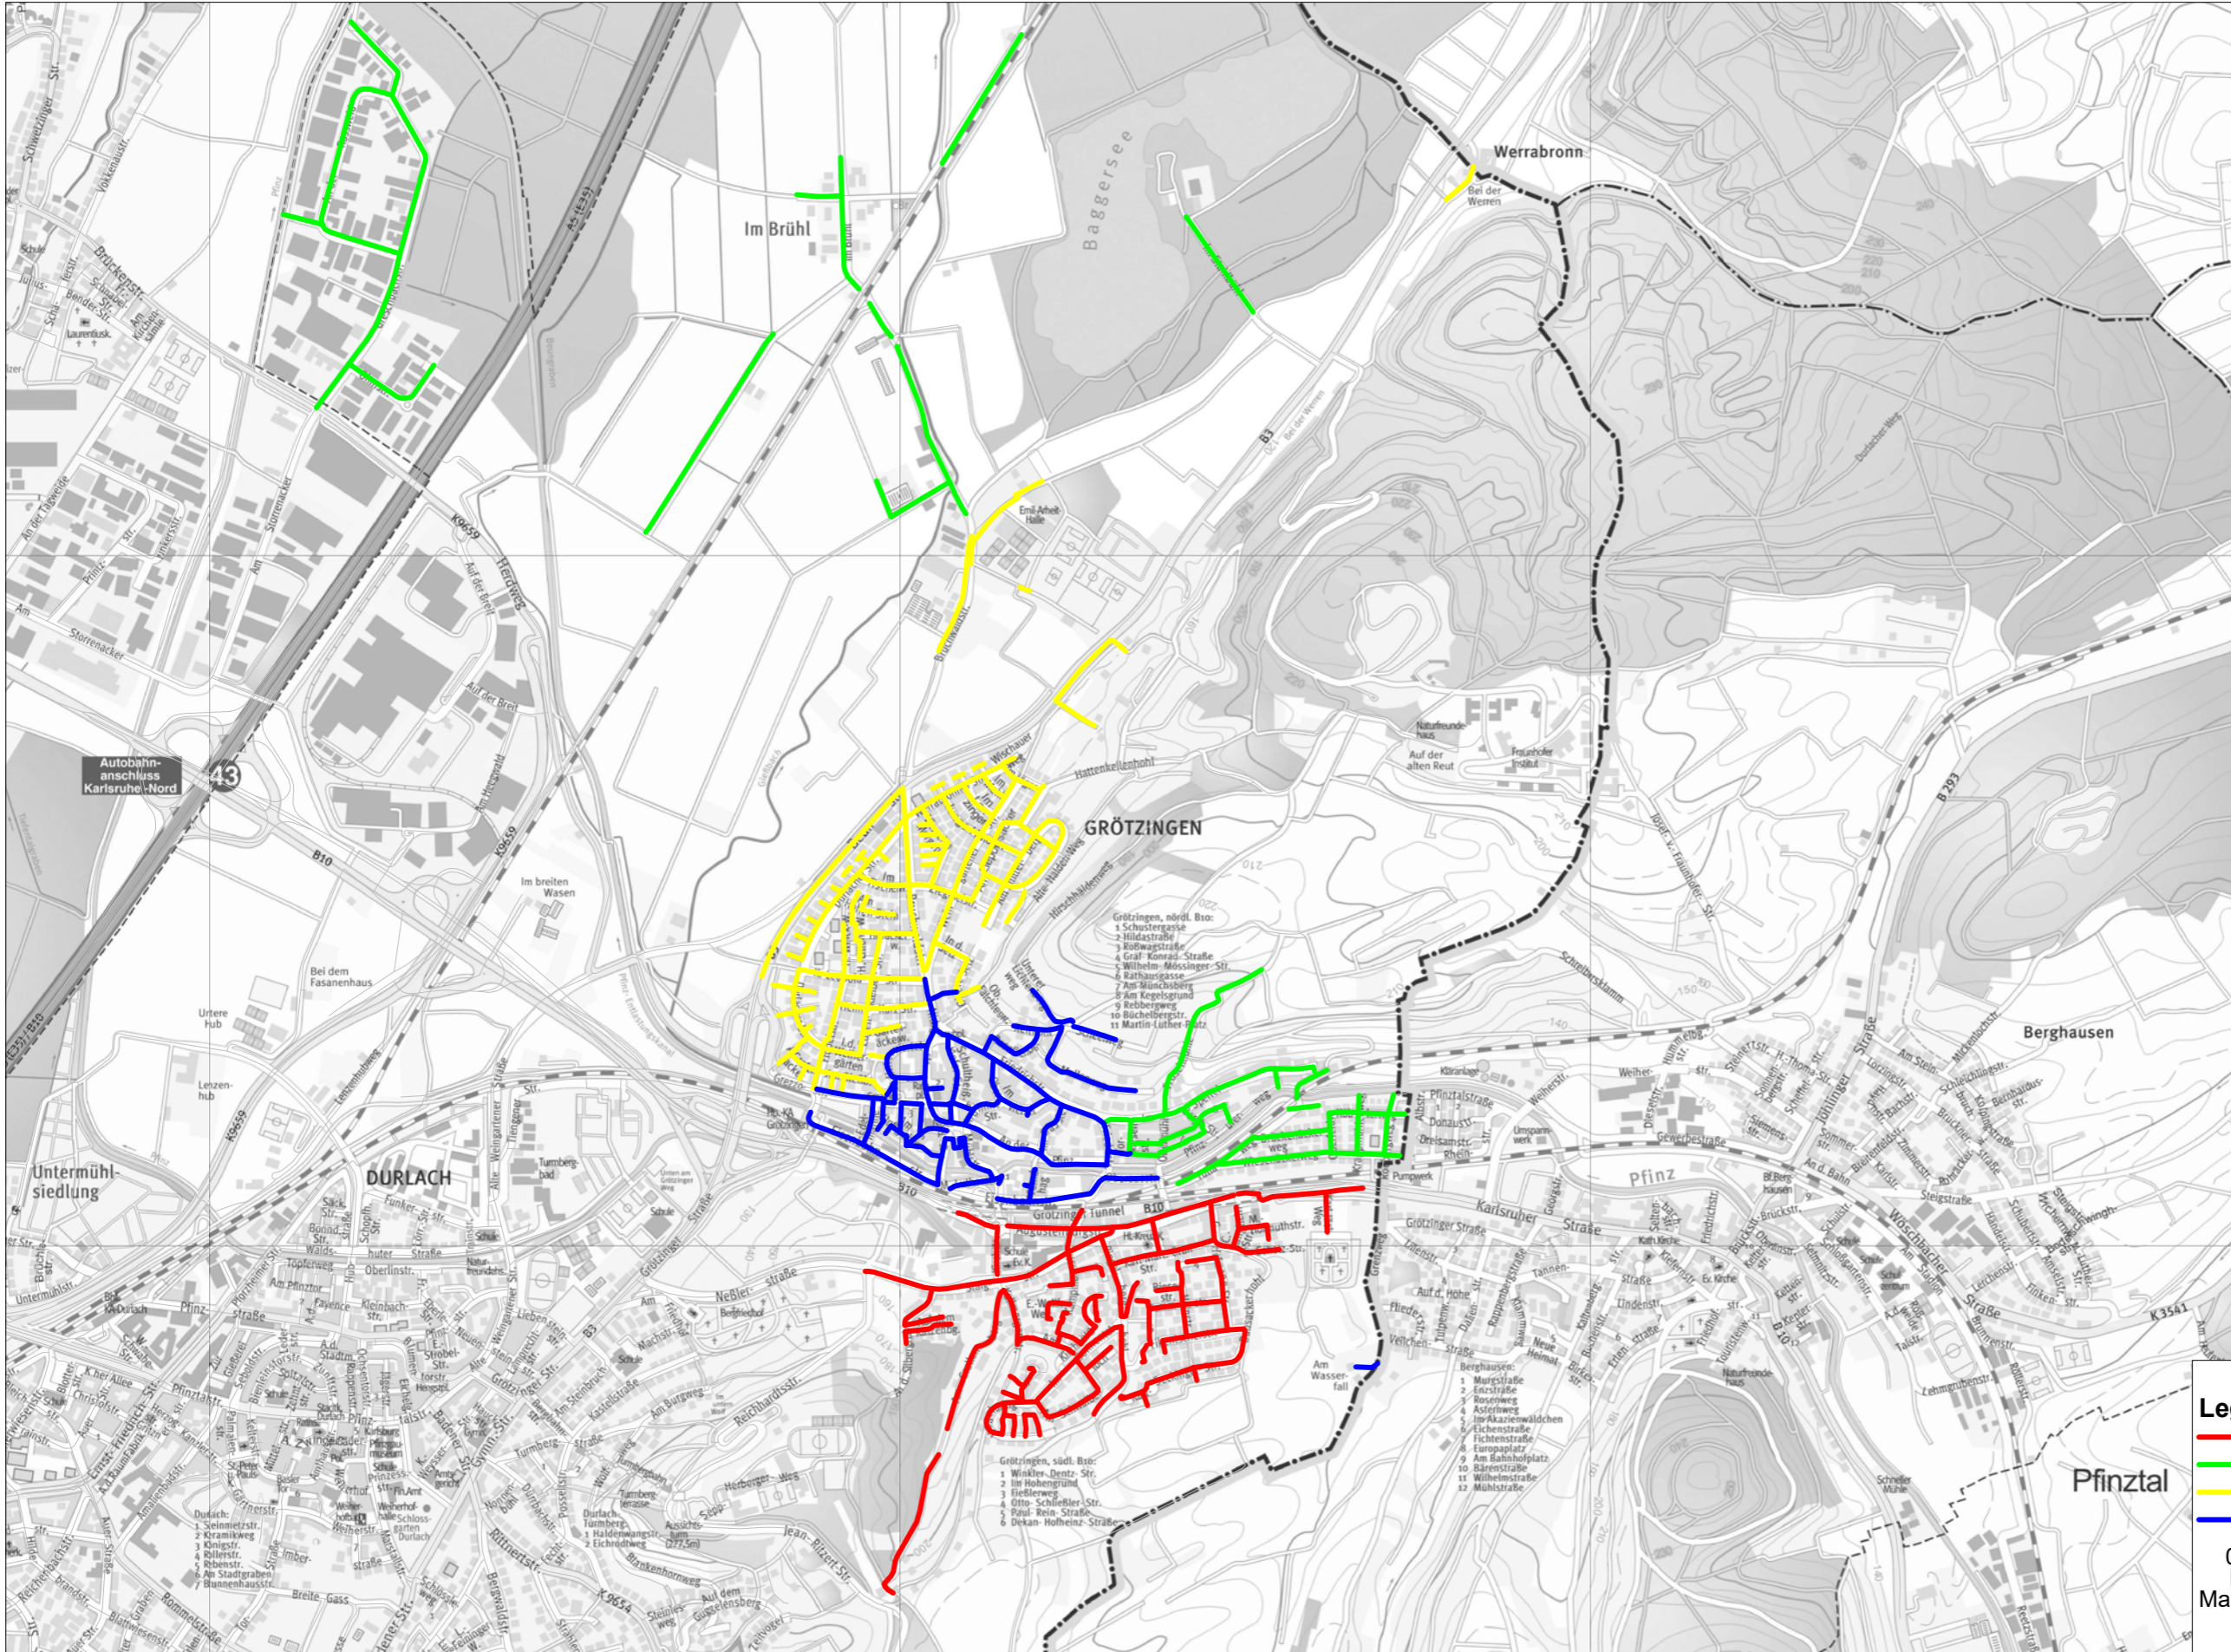

Restmüll

Grötzingen, südl. Bld:
1 Wälden-Dentz-Str.
2 Im Hohengrund
3 Bieblerweg
4 Otto-Schleibler-Str.
5 Paul-Rein-Strasse
6 Dekan-Holheinz-Strasse

Berghausen:
1 Murgstraße
2 Enzstraße
3 Bärenweg
4 Asterweg
5 Im Akazienwäldchen
6 Fichtenstraße
7 Europaplatz
8 Am Bahnhofplatz
9 Bärenstraße
10 Wilhelmstraße
11 Mühlstraße

Legende

- HM, Grötzingen 1/Montag ung. Woche
- HM, Grötzingen 2/Dienstag ung. Woche
- HM, Grötzingen 3/Mittwoch ung. Woche
- HM, Grötzingen 4/Donnerstag ung. Woche

0 400 m
Maßstab 1:19.000