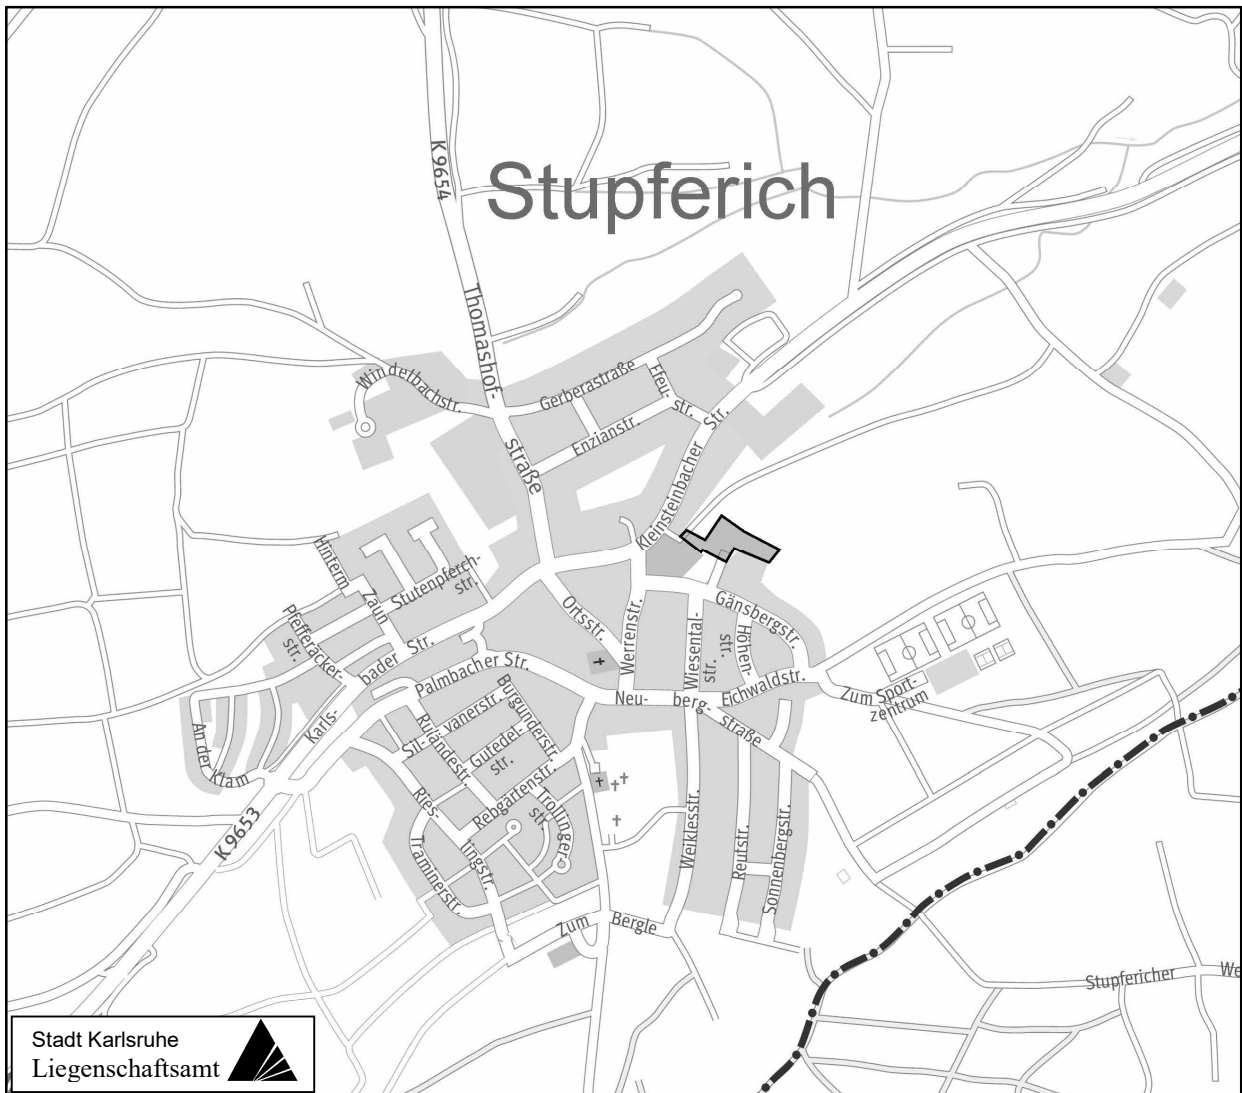

Stadt Karlsruhe

Aufstellungsbeschluss

Vorhabenbezogener Bebauungsplan

M. 1:1000

„Seniorenwohnen am Gänsberg“

Stadtplanungsamt

Kammann - Koerner

27.09.2022