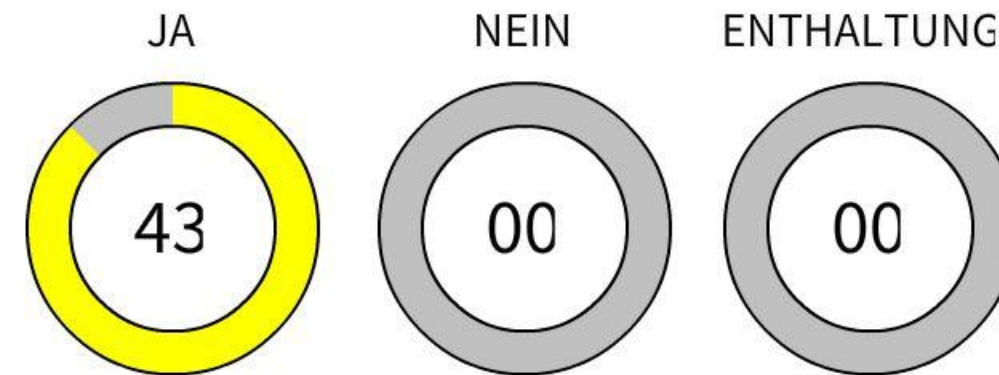

TOP 5

Dr. Mentrup
Oberbürgermeister

Dr. Schmidt AfD	Høyem FDP	Kalmbach FW FÜR	Dr. Dogan CDU	Hofmann CDU	Melchien SPD	Zeh SPD	Löffler GRÜNE	Fahringer GRÜNE	Rastätter GRÜNE	Bimmerle DIE LINKE	Cramer KAL/Die PARTEI
Fenrich AfD	Hock FDP	Wenzel FW FÜR	Ehlgötz CDU	Müller CDU	Dr. Huber SPD	Ernemann SPD	Honné GRÜNE	Anlauf GRÜNE	Borner GRÜNE	Göttel DIE LINKE	Haug KAL/Die PARTEI
Schnell AfD	Böringer FDP	Lorenz FW FÜR	Meier-Augenstein CDU	Pfannkuch CDU	Hermanns SPD	Dr. Cremer GRÜNE	Wolf GRÜNE	Bauer GRÜNE	Bischoff GRÜNE	Binder DIE LINKE	Braun KAL/Die PARTEI
Jooß FDP	Maier CDU	Wiedemann CDU	Dr. Müller CDU	Moser SPD	Uysal SPD	Frewer GRÜNE	Dr. Sardarabady GRÜNE	Großmann GRÜNE	Weber GRÜNE	Riebel GRÜNE	Ansin KAL/Die PARTEI