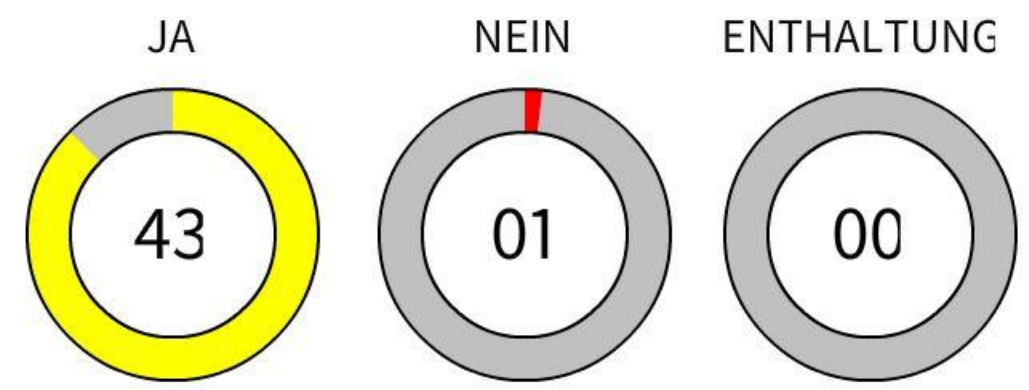

TOP 3

Dr. Mentrup
Oberbürgermeister

Dr. Schmidt AfD	Høyem FDP	Kalmbach FW FÜR	Dr. Dogan CDU	Hofmann CDU	Melchien SPD	Zeh SPD	Löffler GRÜNE	Fahringer GRÜNE	Rastätter GRÜNE	Bimmerle DIE LINKE	Cramer KAL/Die PARTEI
Fenrich AfD	Hock FDP	Wenzel FW FÜR	Ehlgötz CDU	Müller CDU	Dr. Huber SPD	Ernemann SPD	Honné GRÜNE	Anlauf GRÜNE	Borner GRÜNE	Göttel DIE LINKE	Haug KAL/Die PARTEI
Schnell AfD	Böringer FDP	Lorenz FW FÜR	Meier-Augenstein CDU	Pfannkuch CDU	Hermanns SPD	Dr. Cremer GRÜNE	Wolf GRÜNE	Bauer GRÜNE	Bischoff GRÜNE	Binder DIE LINKE	Braun KAL/Die PARTEI
Jooß FDP	Maier CDU	Wiedemann CDU	Dr. Müller CDU	Moser SPD	Uysal SPD	Frewer GRÜNE	Dr. Sardarabady GRÜNE	Großmann GRÜNE	Weber GRÜNE	Riebel GRÜNE	Ansin KAL/Die PARTEI