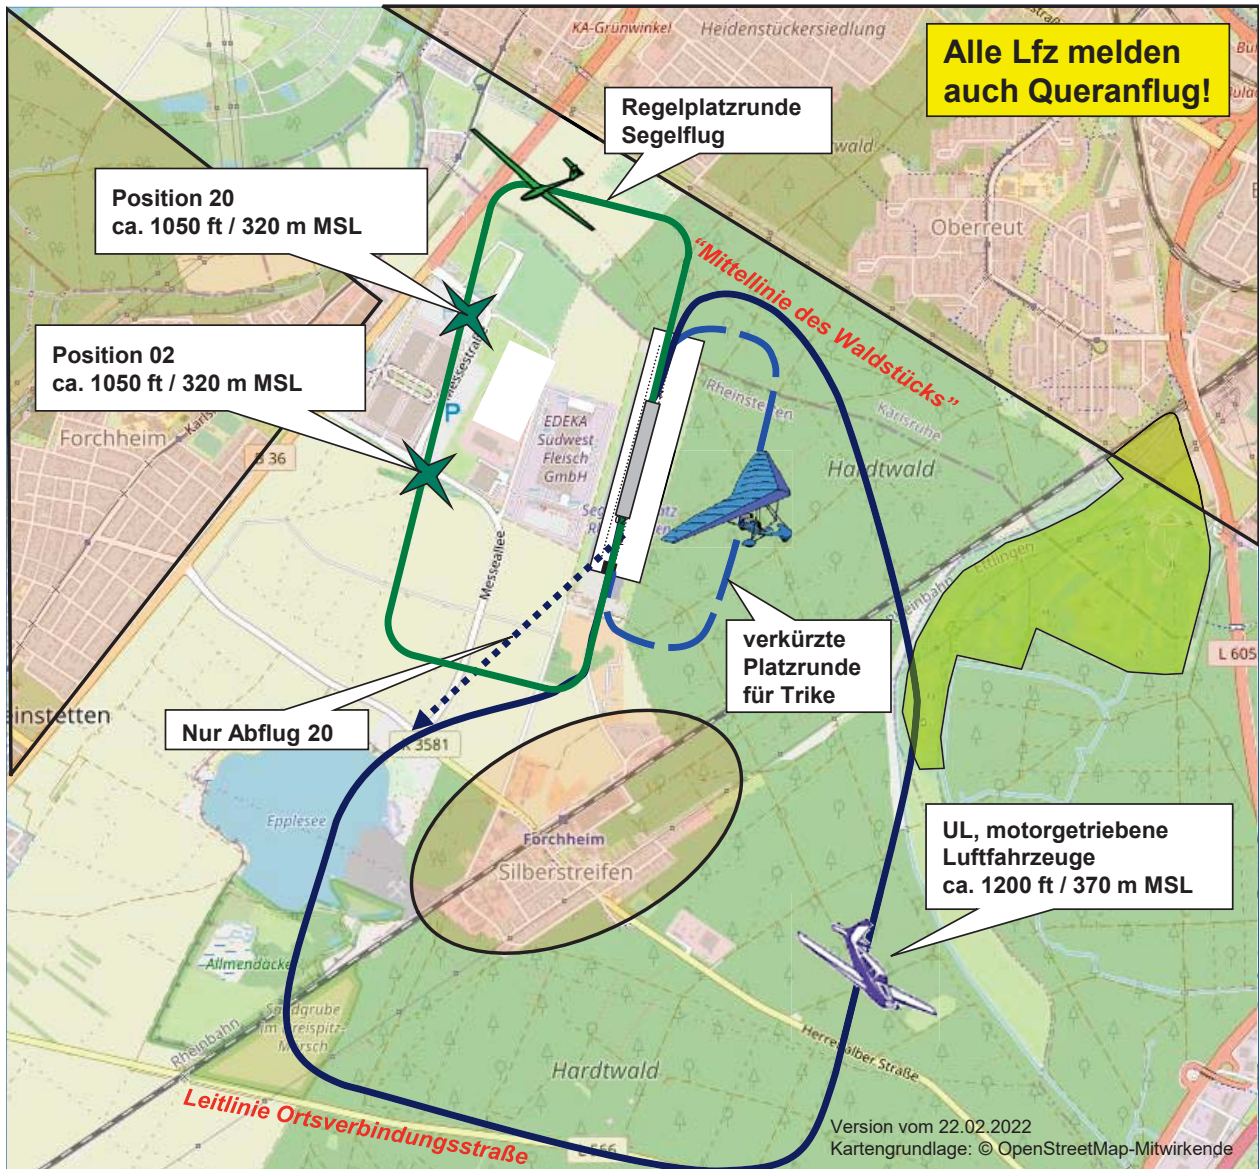

Anlage 1:
bisherige Platzrunde (Bestand)

Segelfluggelände Rheinstetten Platzrundenführung

Rheinstetten Segelflug Kanal 121,240 (Frequenz 121,2417 MHz)

ELEV 380 ft / 116 m Betriebspisten 02/20 48°58'40"N / 008°20'33"E

Flugleitung +49 175 69 66 599 www.lsg-rheinstetten.de

- Wohngelände, deren Überflug unbedingt zu vermeiden ist
- Platzrunde Motorflug 1200 ft / 370 m MSL
- verkürzte Platzrunde Trike
- Platzrunde Segelflug
- Position
- Eple-See
- Golfplatz