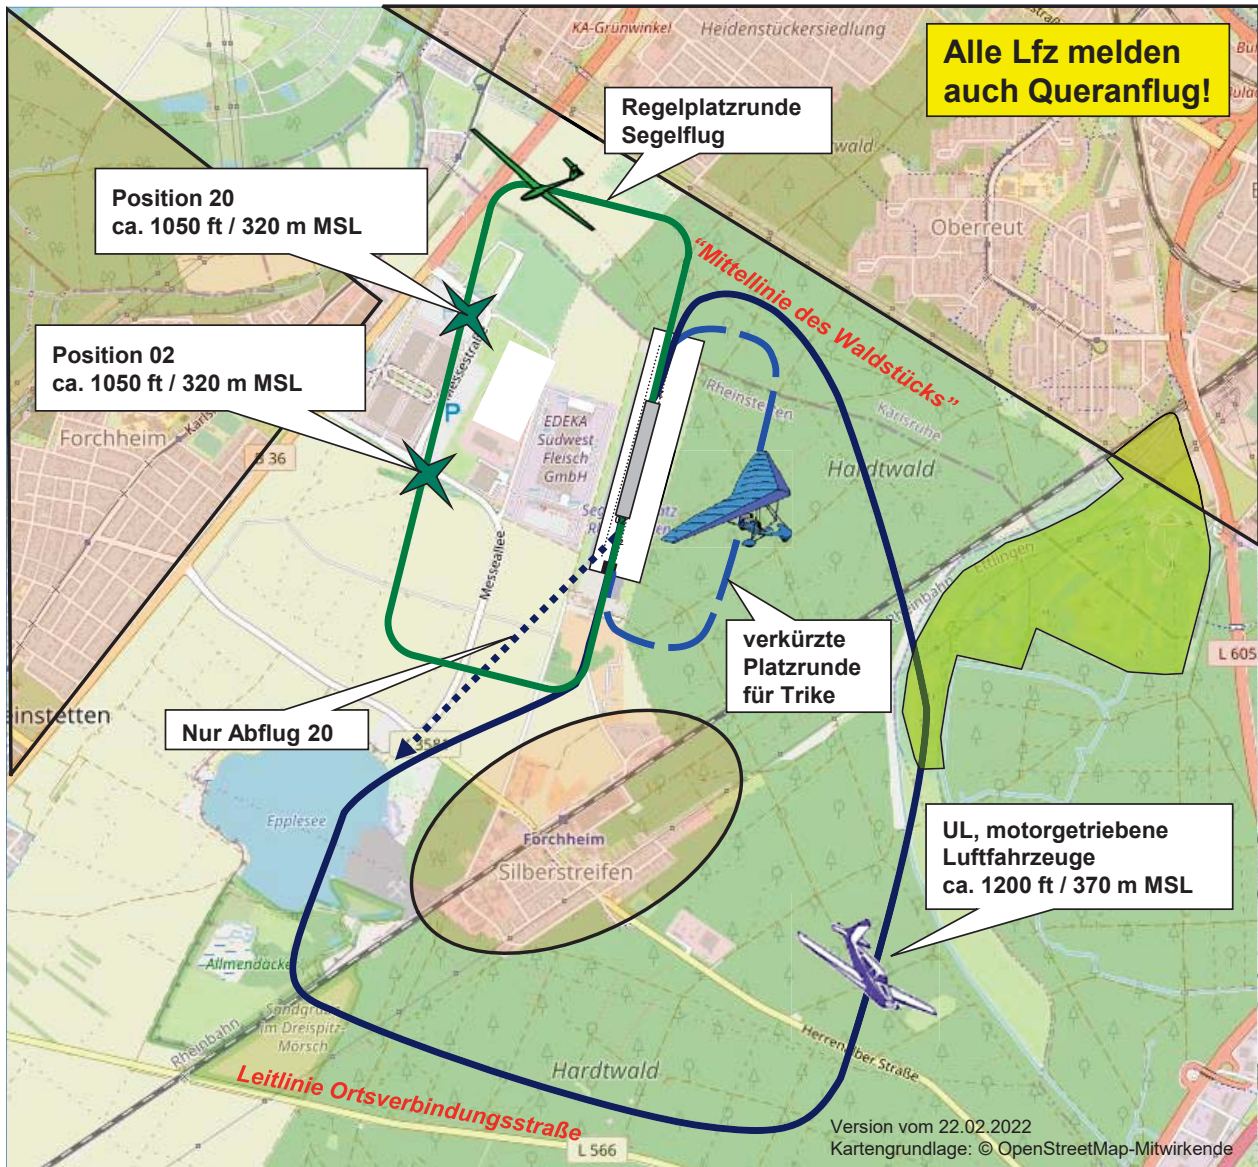

# Segelfluggelände Rheinstetten Platzrundenführung

Rheinstetten Segelflug

Kanal 121,240

(Frequenz 121,2417 MHz)

ELEV 380 ft / 116 m

Betriebspisten 02/20 48°58'40"N / 008°20'33"E

Flugleitung +49 175 69 66 599

www.lsg-rheinstetten.de

- Wohngebiete, deren Überflug unbedingt zu vermeiden ist
- Platzrunde Motorflug 1200 ft / 370 m MSL
- verkürzte Platzrunde Trike
- Platzrunde Segelflug
- Position
- Epple-See
- Golfplatz