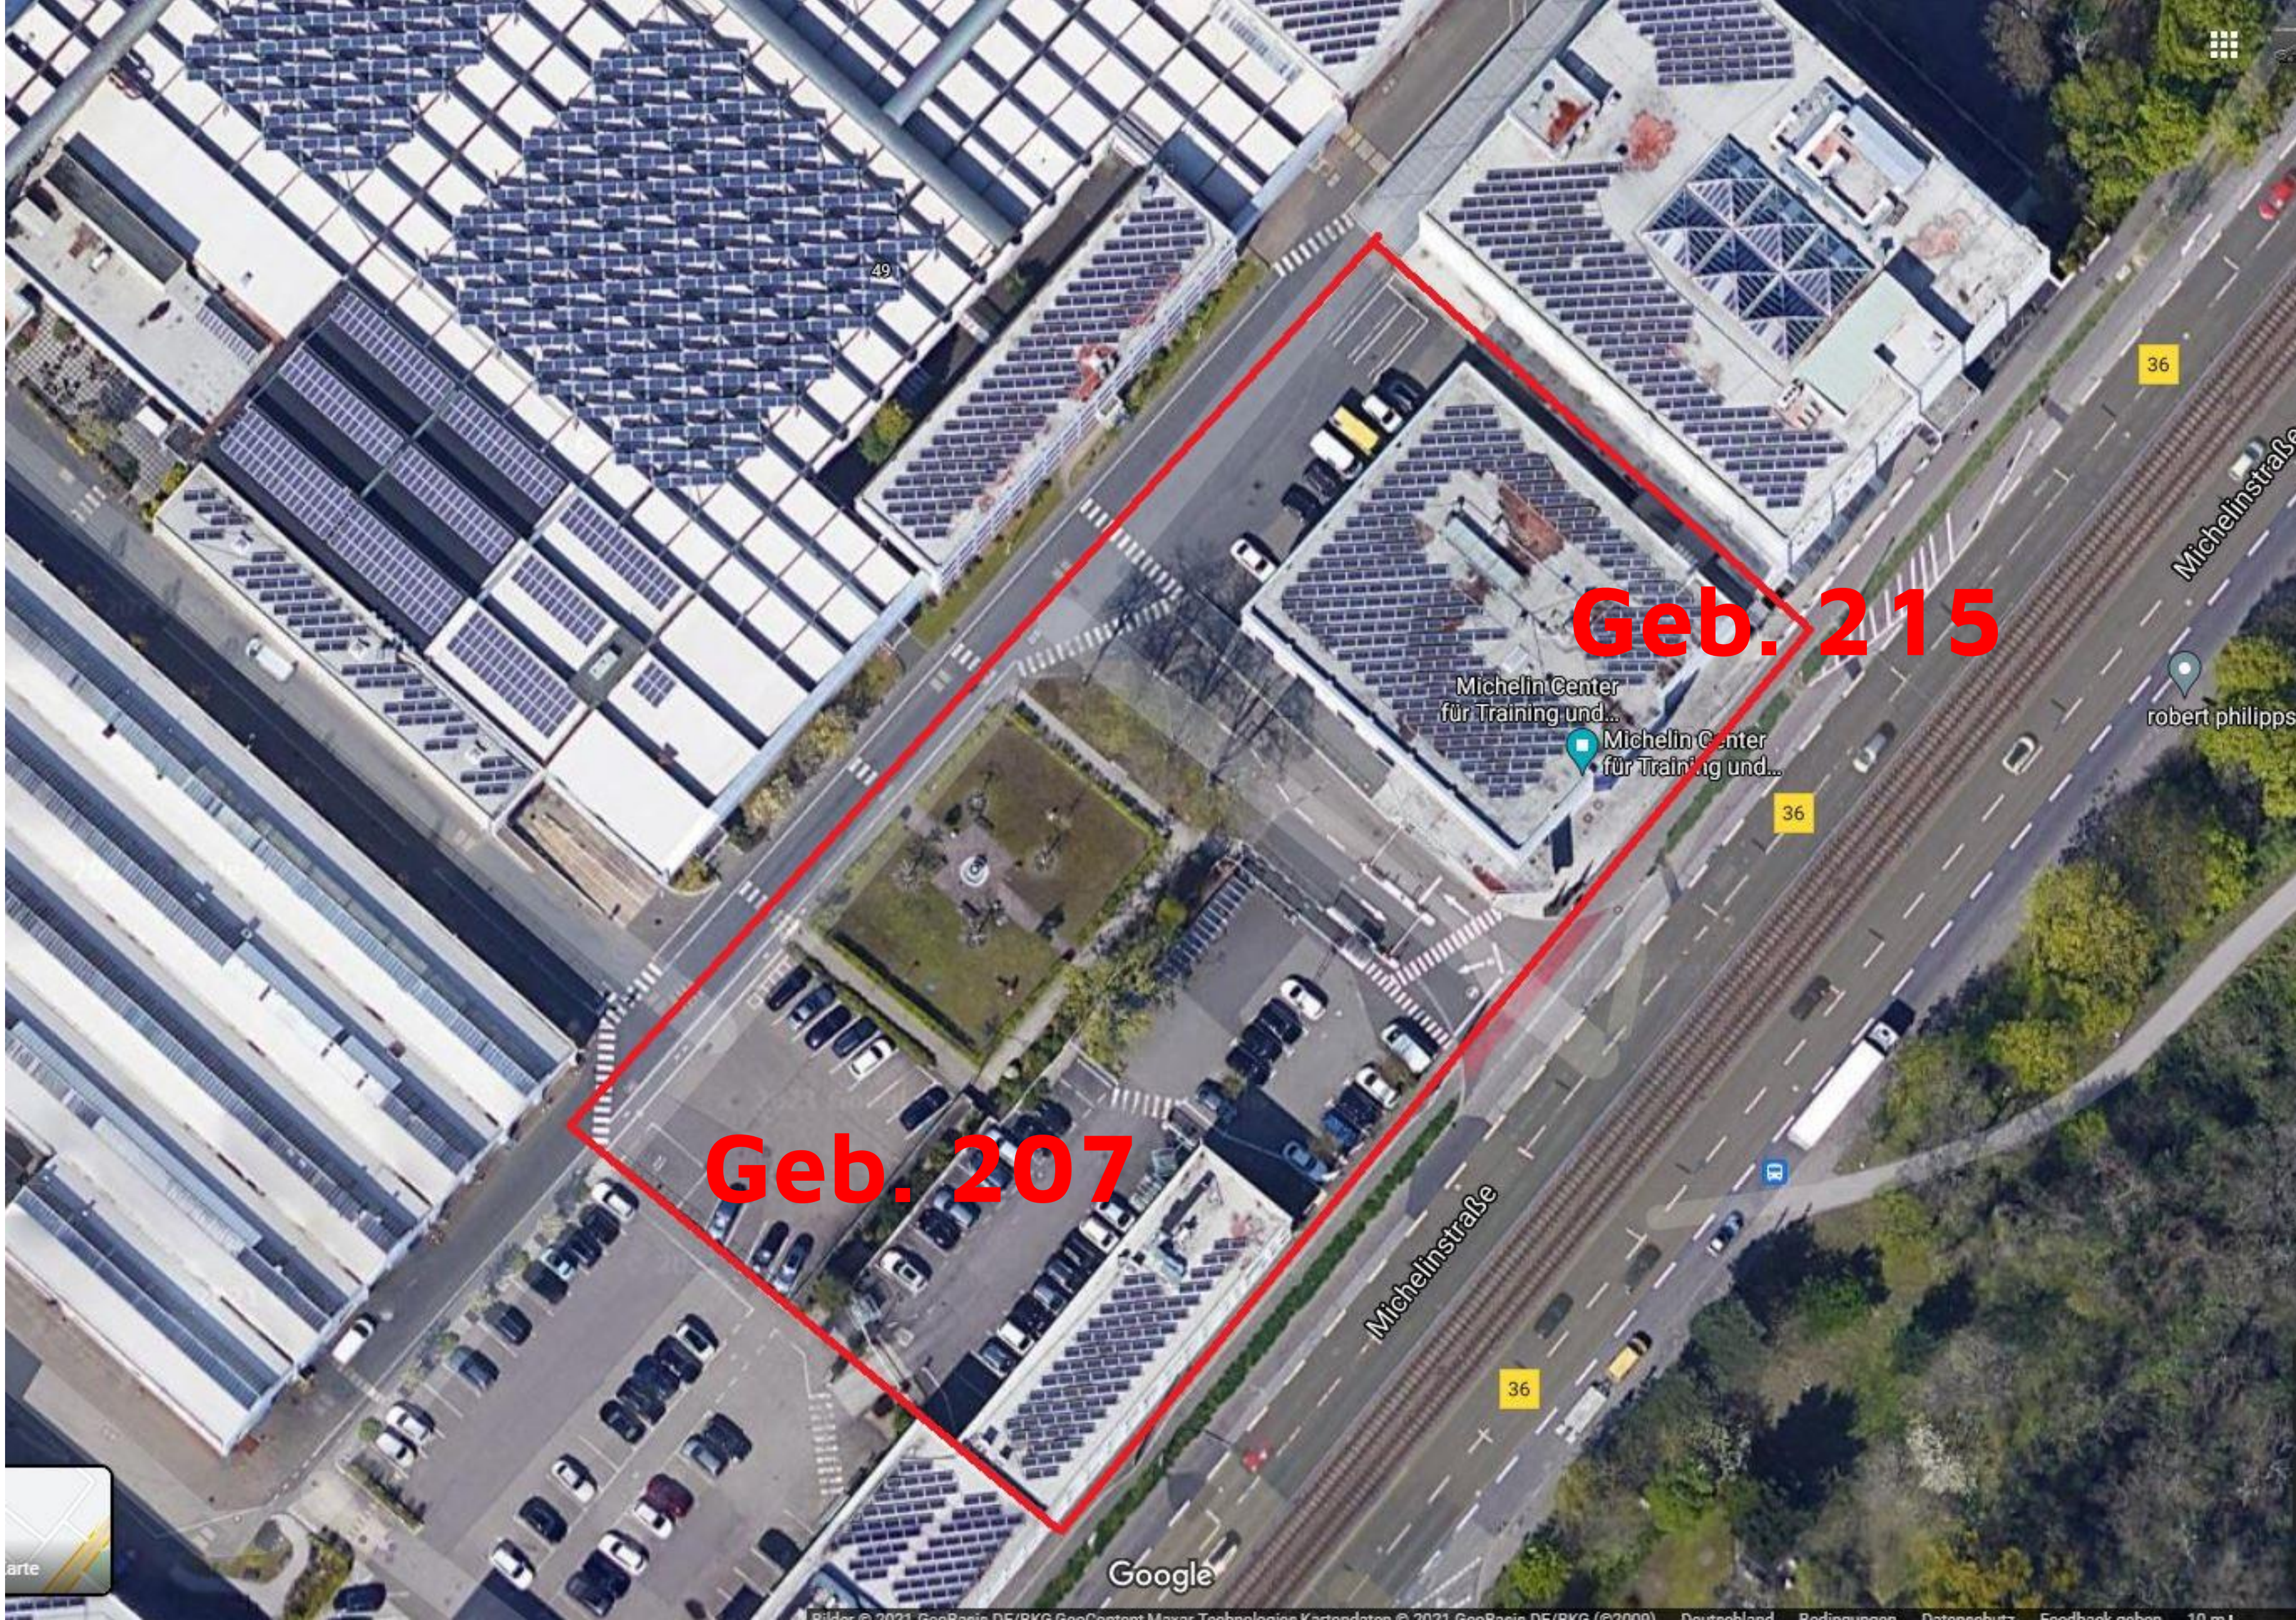

# neue Dienststelle am Standort Karlsruhe im RV Baden

Michelinstraße 2-4 in Karlsruhe auf dem  
Werksgelände von Michelin

- Geplante Umbau-Investitionskosten in Höhe  
von 3.000.000 €

**JOHANNITER**

**Geb. 207**

**Geb. 215**

Michelin Center für Training und...

Michelin Center für Training und...

robert philipps

Michelinstraße

36

36

36