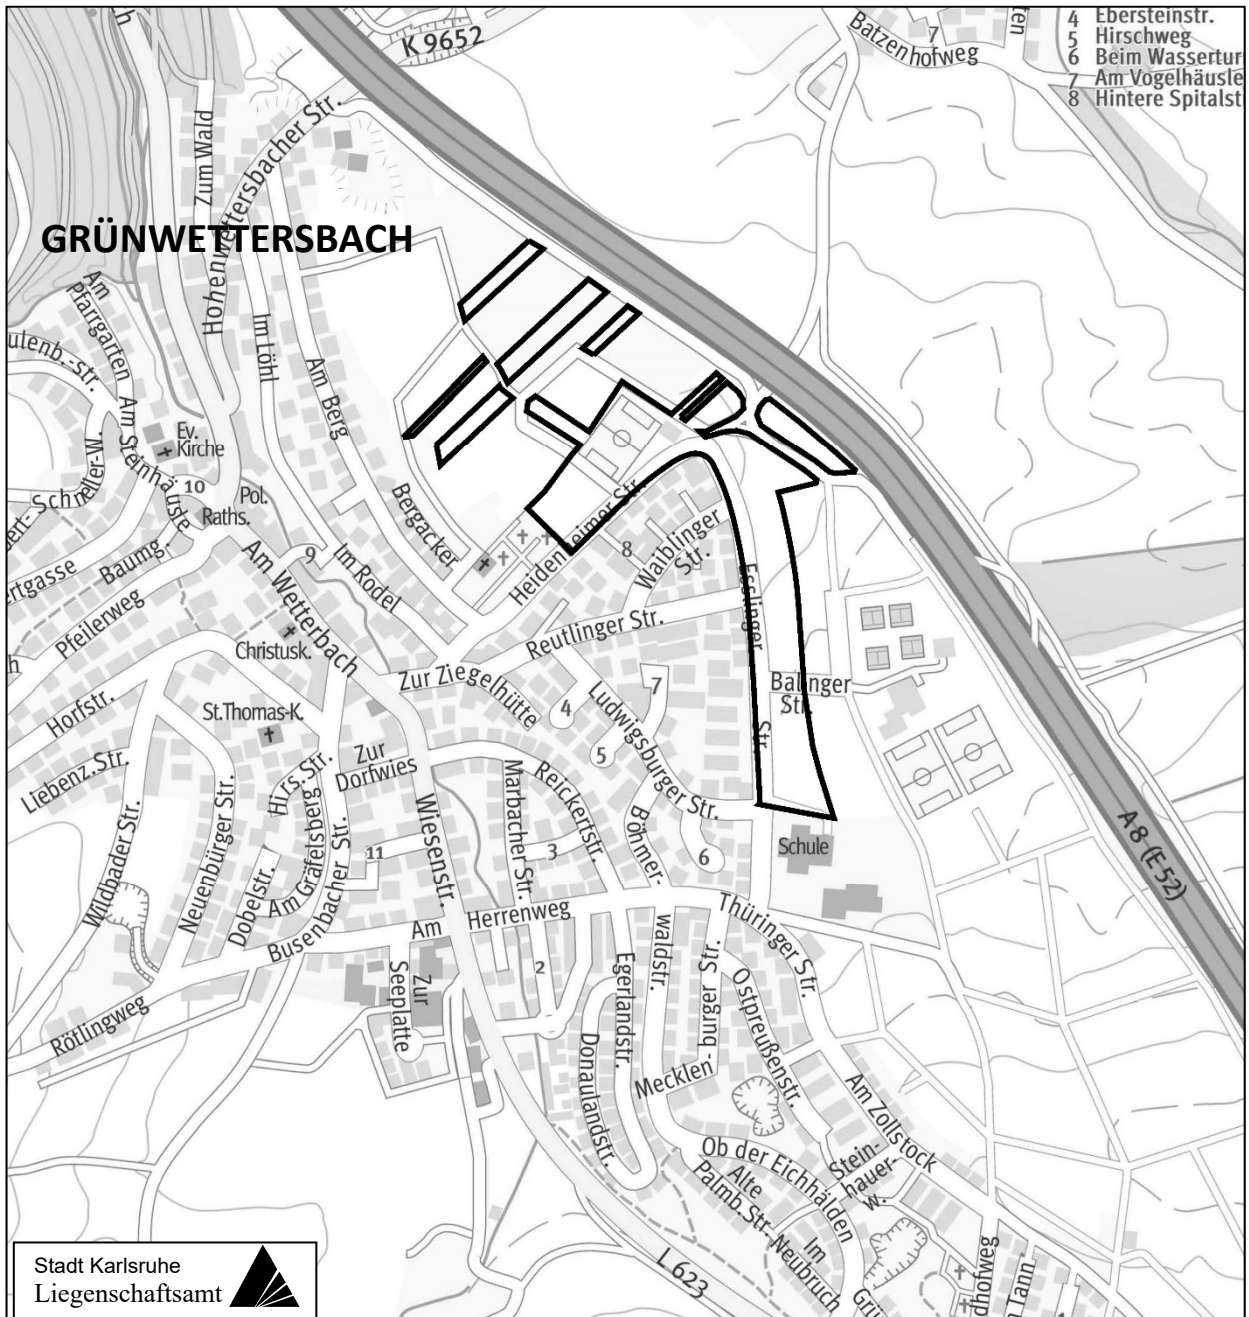

Stadt Karlsruhe

## „Östlich Esslinger Straße zw. Heidenheimer Straße und Ludwigsburger Straße und Teilbereich Heidenheimer Straße“

M. 1:10000

Stadtplanungsamt

*Kammann-Boerner*

20.10.2021