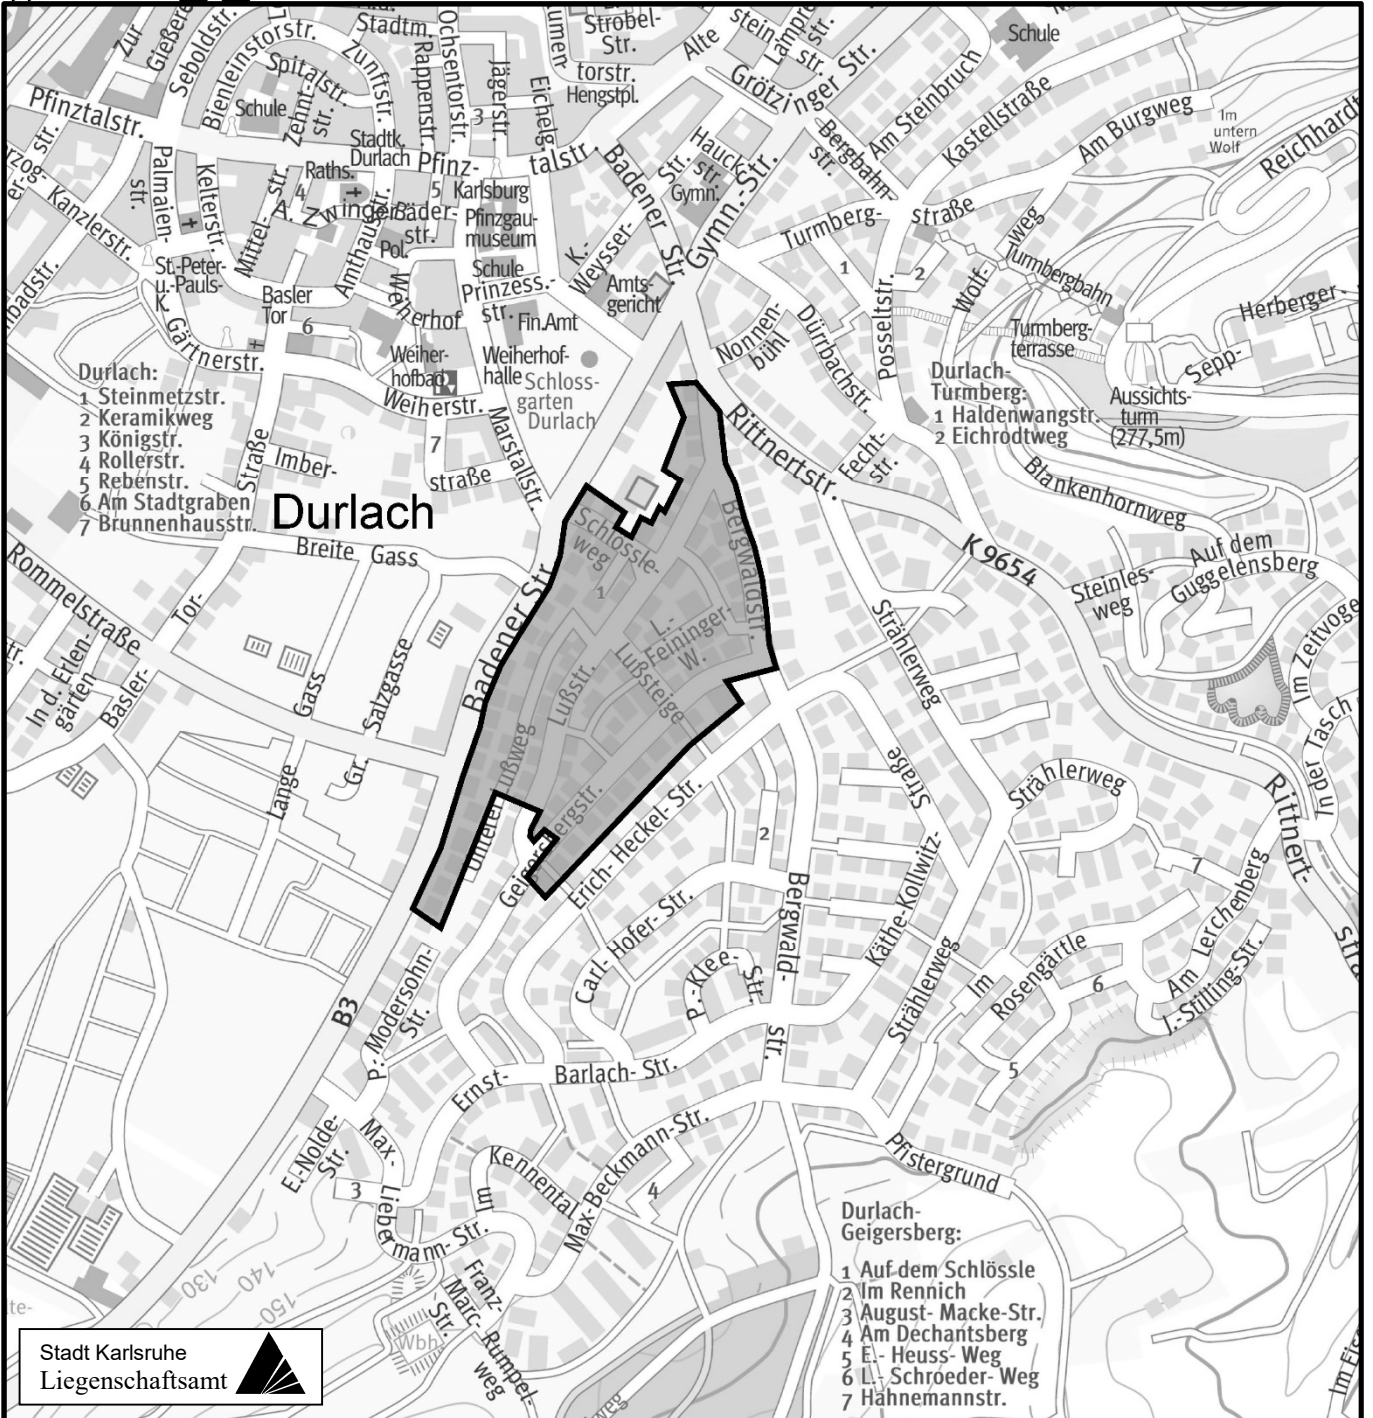

Stadt Karlsruhe

Aufstellungsbeschluss

Bebauungsplan

„Hanggebiet Durlach - Bereich D“

M. 1:10.000

Stadtplanungsamt

Kainann-Wormer

28.07.2021