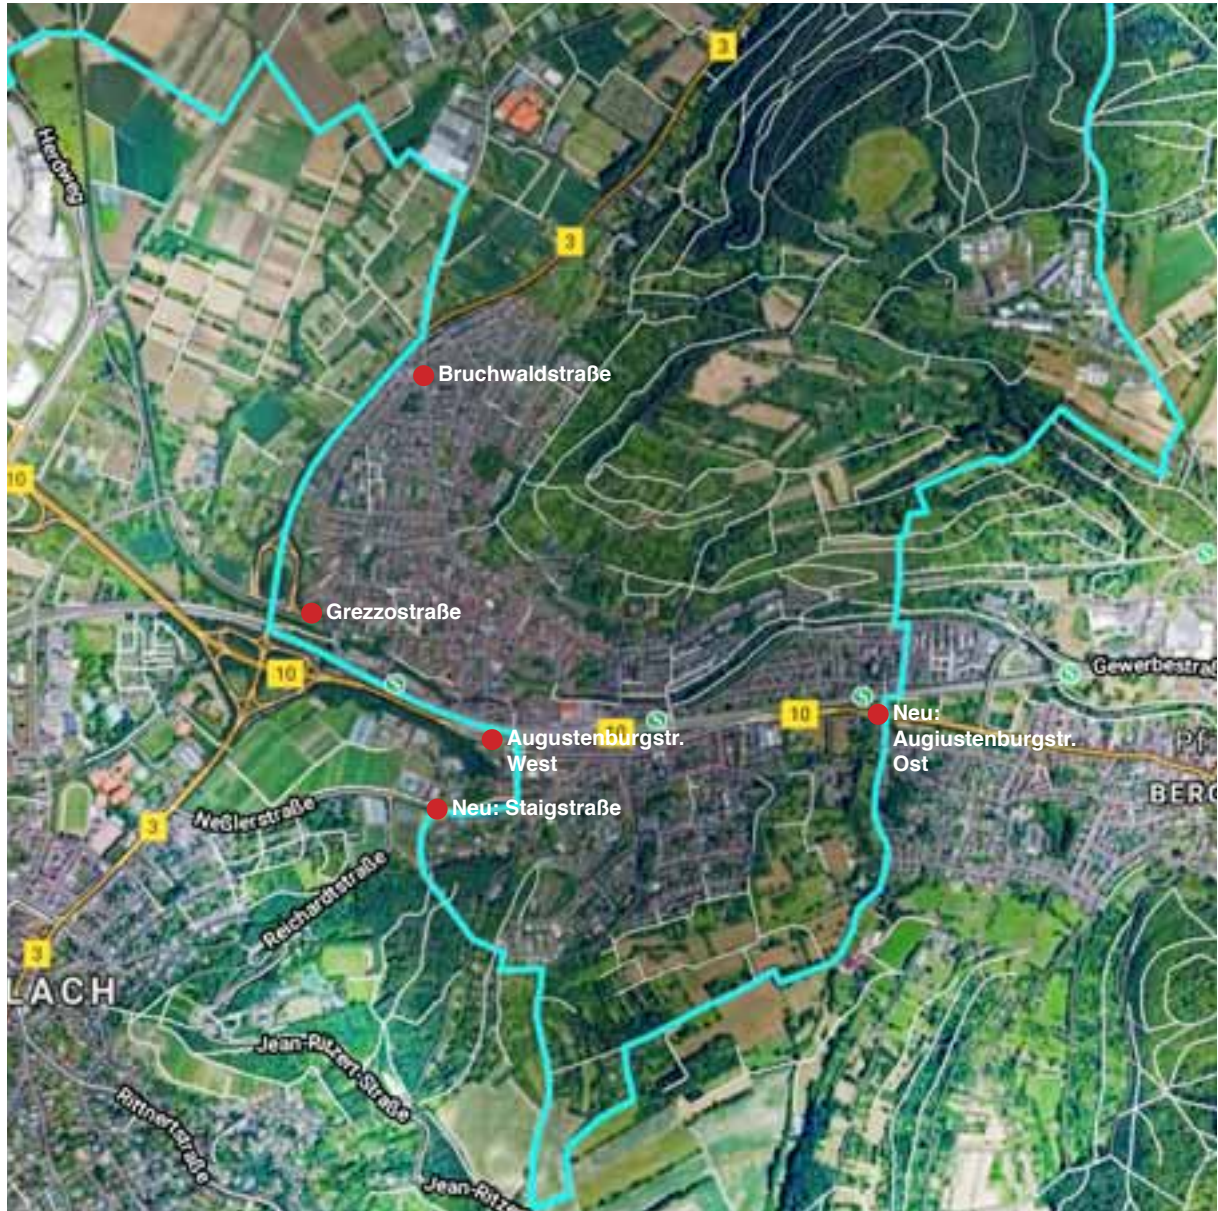

## Standorte der Grötzinger Begrüßungsstelen

Aktuell: Bruchwaldstr., Grezzostr., Augustenburgstr. West

Neu: Staigstr., Augustenburgstr. Ost

Standort  
Grötzinger Begrüßungsstele  
Bruchwaldstraße

Standort  
Grötzinger Begrüßungsstele  
Grezzostraße

**Standort**  
**Grötzinger Begrüßungsstele**  
Augustenburgstraße West

Standort  
Grötzinger Begrüßungsstele  
Neu: Staigstraße

Standort  
Grötzingen Begrüßungsstele  
Neu: Augustenburgstr. Ost