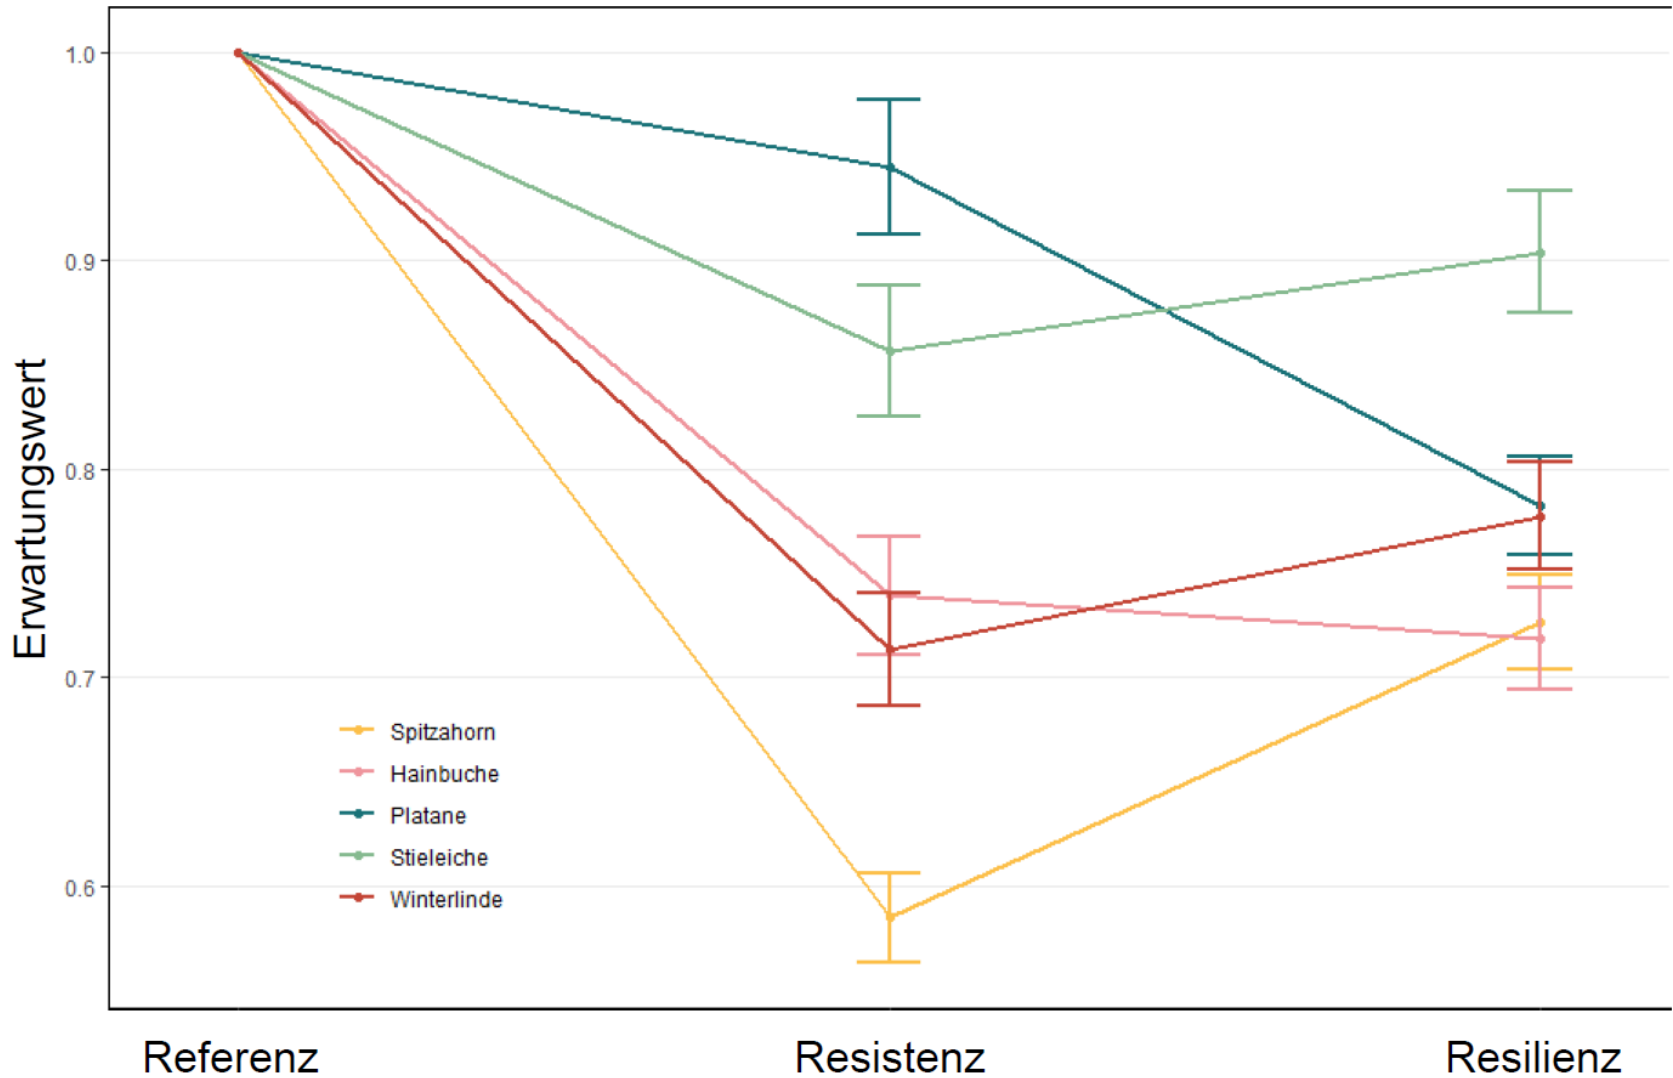

Ergebnisbeispiele (FVA)

Resistenz

Resilienz

Platane

Linde

Ergebnisbeispiele (FVA)

Ergebnisbeispiele (DWD)

Ergebnisbeispiele (DWD)

Weitere für die Stadt Karlsruhe relevante Forschungsergebnisse

- Vitalitätsbewertung von Stadtbäumen und Wäldern
- Quantifizierung von Ökosystemleistungen der Karlsruher Bäume
- Resilienz- und Resistenzanalyse der Hauptbaumarten im urbanen Raum
- Einfluss von Bäumen auf Mikro- und Stadtklima
- Trans- und interdisziplinäre Formate inklusive Öffentlichkeitsarbeit und Bürgerbeteiligung