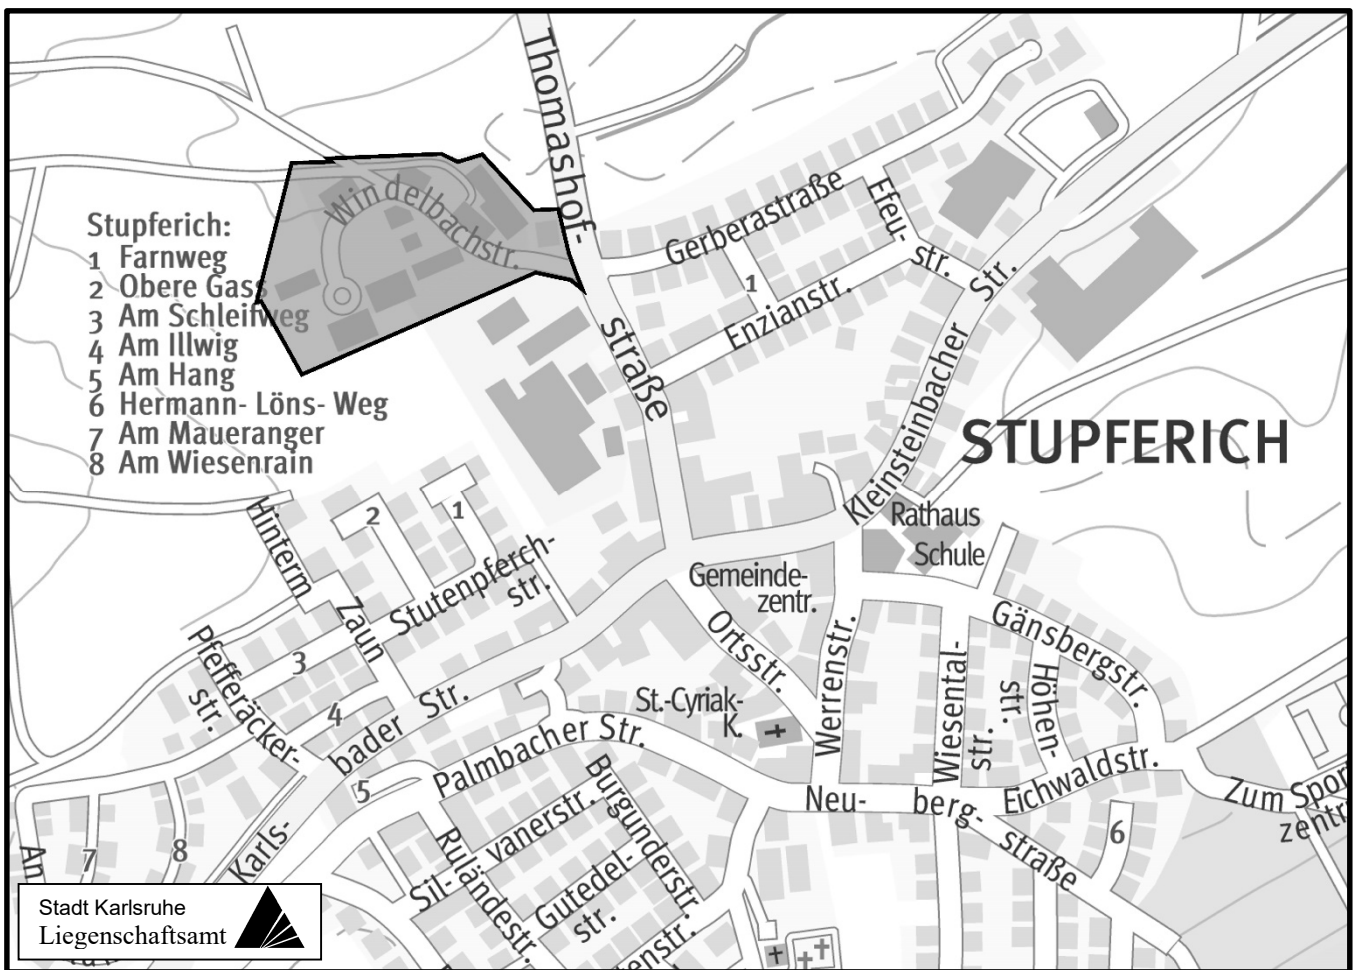

Stadt Karlsruhe

## „Gewerbegebiet Windelbachstraße nördlicher Teil, 1. Änderung“

Stadtplanungsamt

15.06.2021