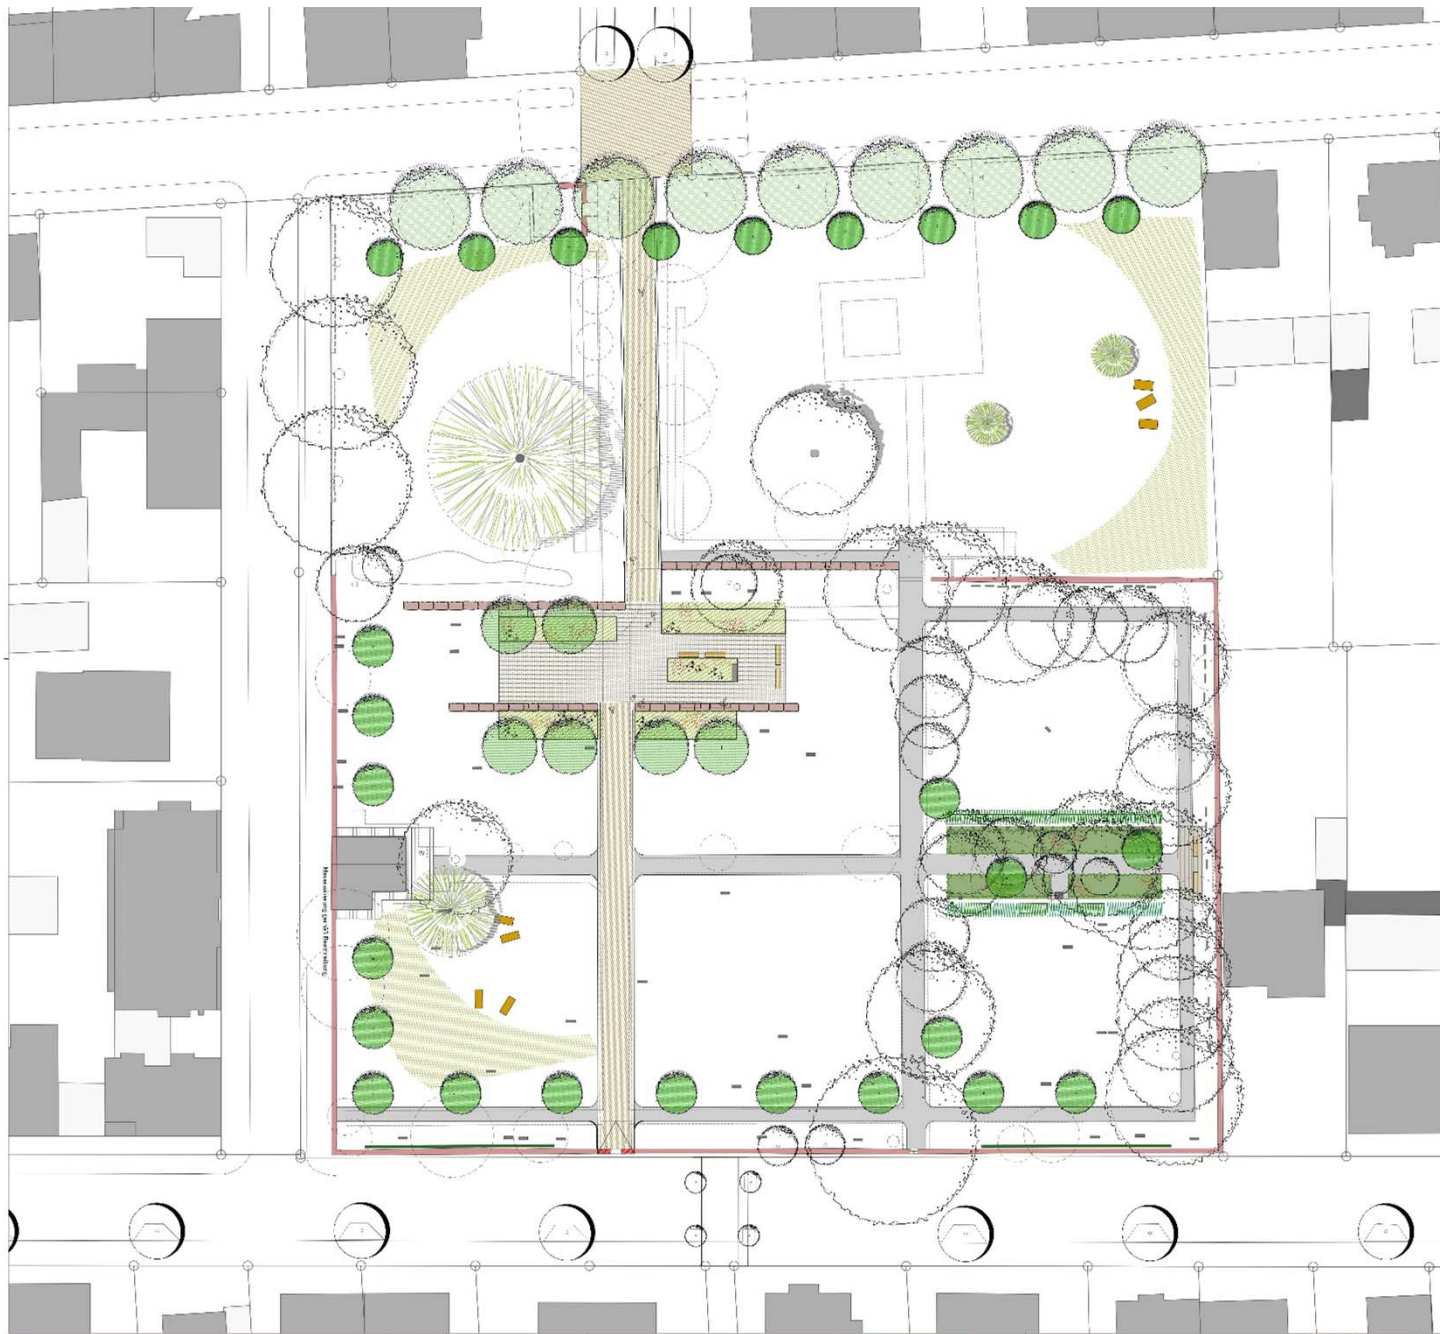

Vielen Dank für Ihre Aufmerksamkeit 😊