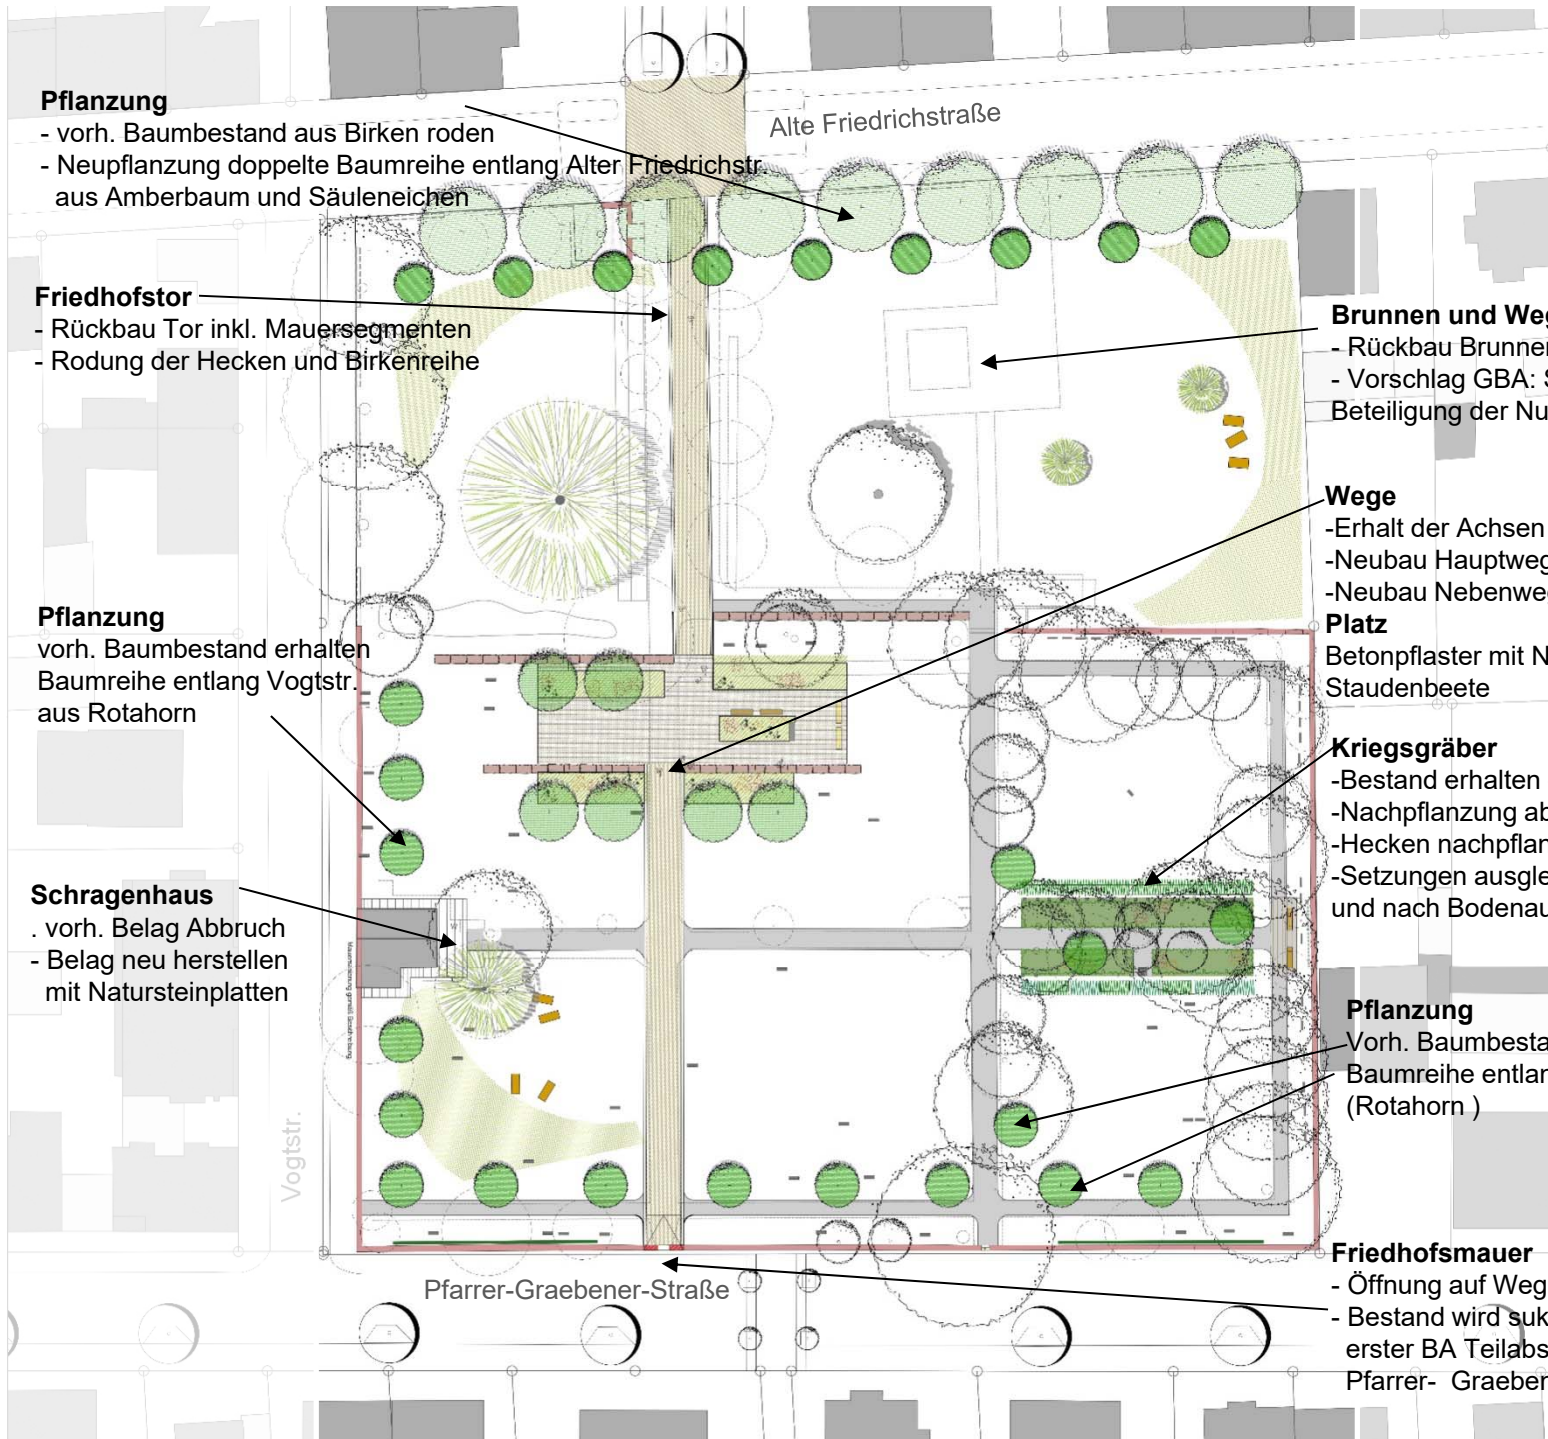

Pflanzung

- vorh. Baumbestand aus Birken roden
- Neupflanzung doppelte Baumreihe entlang Alter Friedrichstr. aus Amberbaum und Säuleneichen

Friedhofstor

- Rückbau Tor inkl. Mauersegmenten
- Rodung der Hecken und Birkenreihe

Pflanzung

- vorh. Baumbestand erhalten
- Baumreihe entlang Vogtstr. aus Rotahorn

Schragenhaus

- vorh. Belag Abbruch
- Belag neu herstellen mit Natursteinplatten

Alte Friedrichstraße

Brunnen und Wege

- Rückbau Brunnen inkl. umliegender Wege
- Vorschlag GBA: Spielplatzgestaltung unter Beteiligung der Nutzer

Wege

- Erhalt der Achsen gemäß Denkmalamt
- Neubau Hauptweg: Asphalt mit Splittdecke
- Neubau Nebenwege: Wassergeb. Kalksteinsplitt

Platz

- Betonpflaster mit Natursteinquadern + Staudenbeete

Kriegsgräber

- Bestand erhalten gemäß Denkmalamt
- Nachpflanzung abgängiger Gehölze
- Hecken nachpflanzen
- Setzungen ausgleichen, Grabsteine aufnehmen und nach Bodenauftrag wieder positionieren

Pflanzung

- Vorh. Baumbestand ergänzen (Linden)
- Baumreihe entlang Pf.- Graebener- Str. (Rotahorn)

Friedhofsmauer

- Öffnung auf Wegebreite anpassen
- Bestand wird sukzessive saniert, erster BA Teilabschnitt entlang Pfarrer- Graebener- Str. und Vogt Str. unten

Vogtstr.

Pfarrer-Graebener-Straße