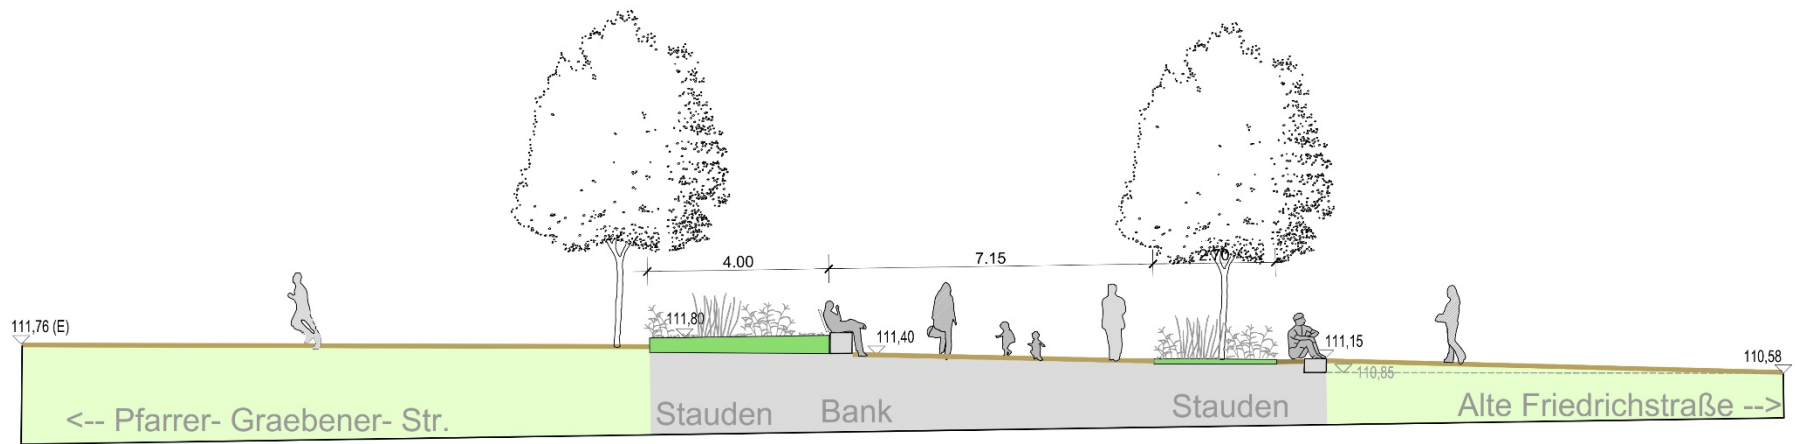

**Pflanzung**

- Vorh. Baumbestand ergänzen (Linden)
- Baumreihe entlang Pf.- Graebener- Str. (Rotahorn)

**Friedhofsmauer**

- Öffnung auf Wegebreite anpassen
- Bestand wird sukzessive saniert, erster BA Teilabschnitt entlang Pfarrer- Graebener- Str. und Vogt Str. unten

Vogtstr.

Pfarrer-Graebener-Straße