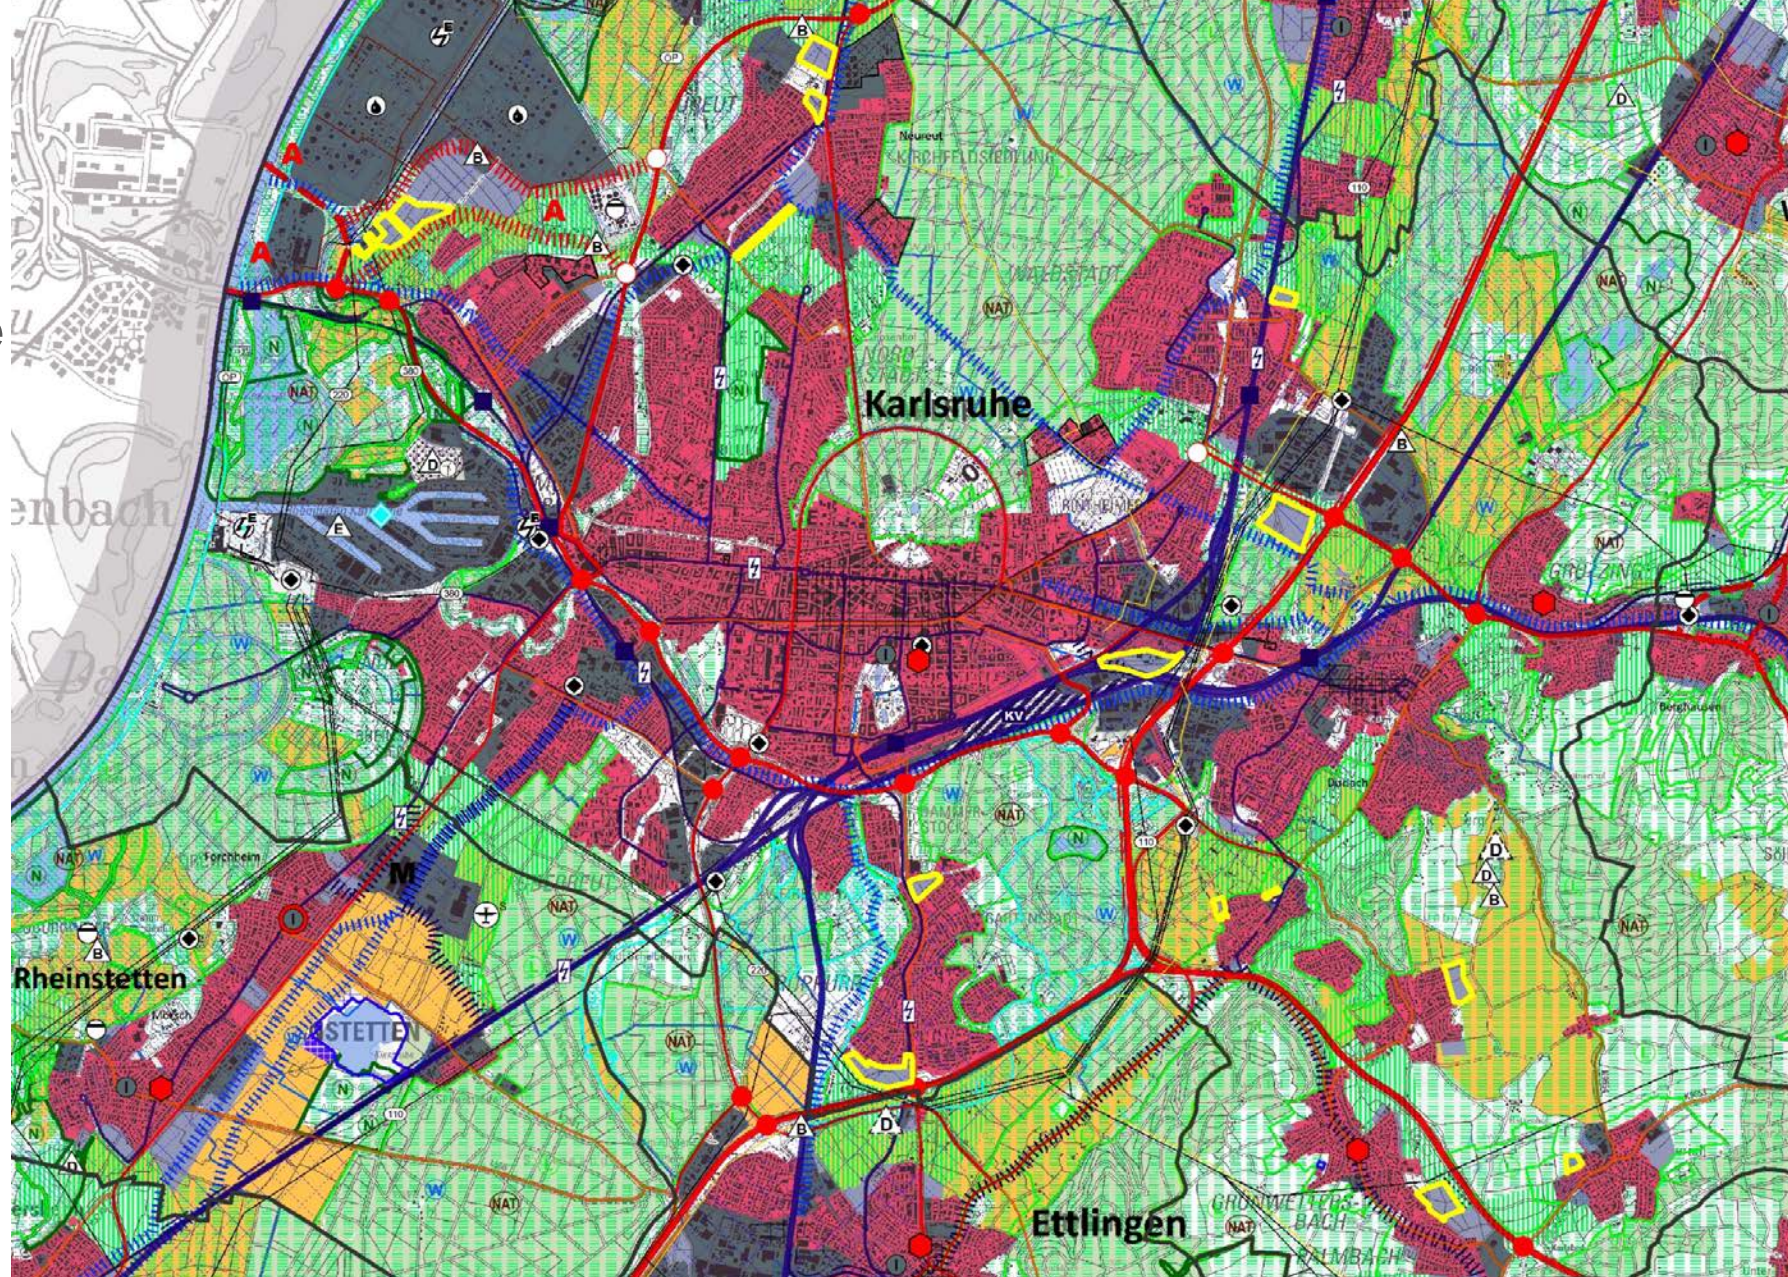

Fortschreibung Regionalplan 2022 – Stellungnahme der Stadt Karlsruhe

Ortschaftsrat Neureut

Ebenen der Raumordnung

Regionalplan 2003

Maßstab 1:100.000

Flächennutzungsplan 2030

Maßstab 1:25.000

Entwurf Regionalplan 2022

Auszug Karlsruhe

Vorgeschlagene Siedlungsflächen in Neureut

Entwurf
Regionalplan
2022

Auszug Neureut

FNP 2030 mit Flächen zur Siedlungser- weiterung des Regionalplanes 2022

Flächen in Neureut

Impressum

Stadt Karlsruhe Stadtplanungsamt