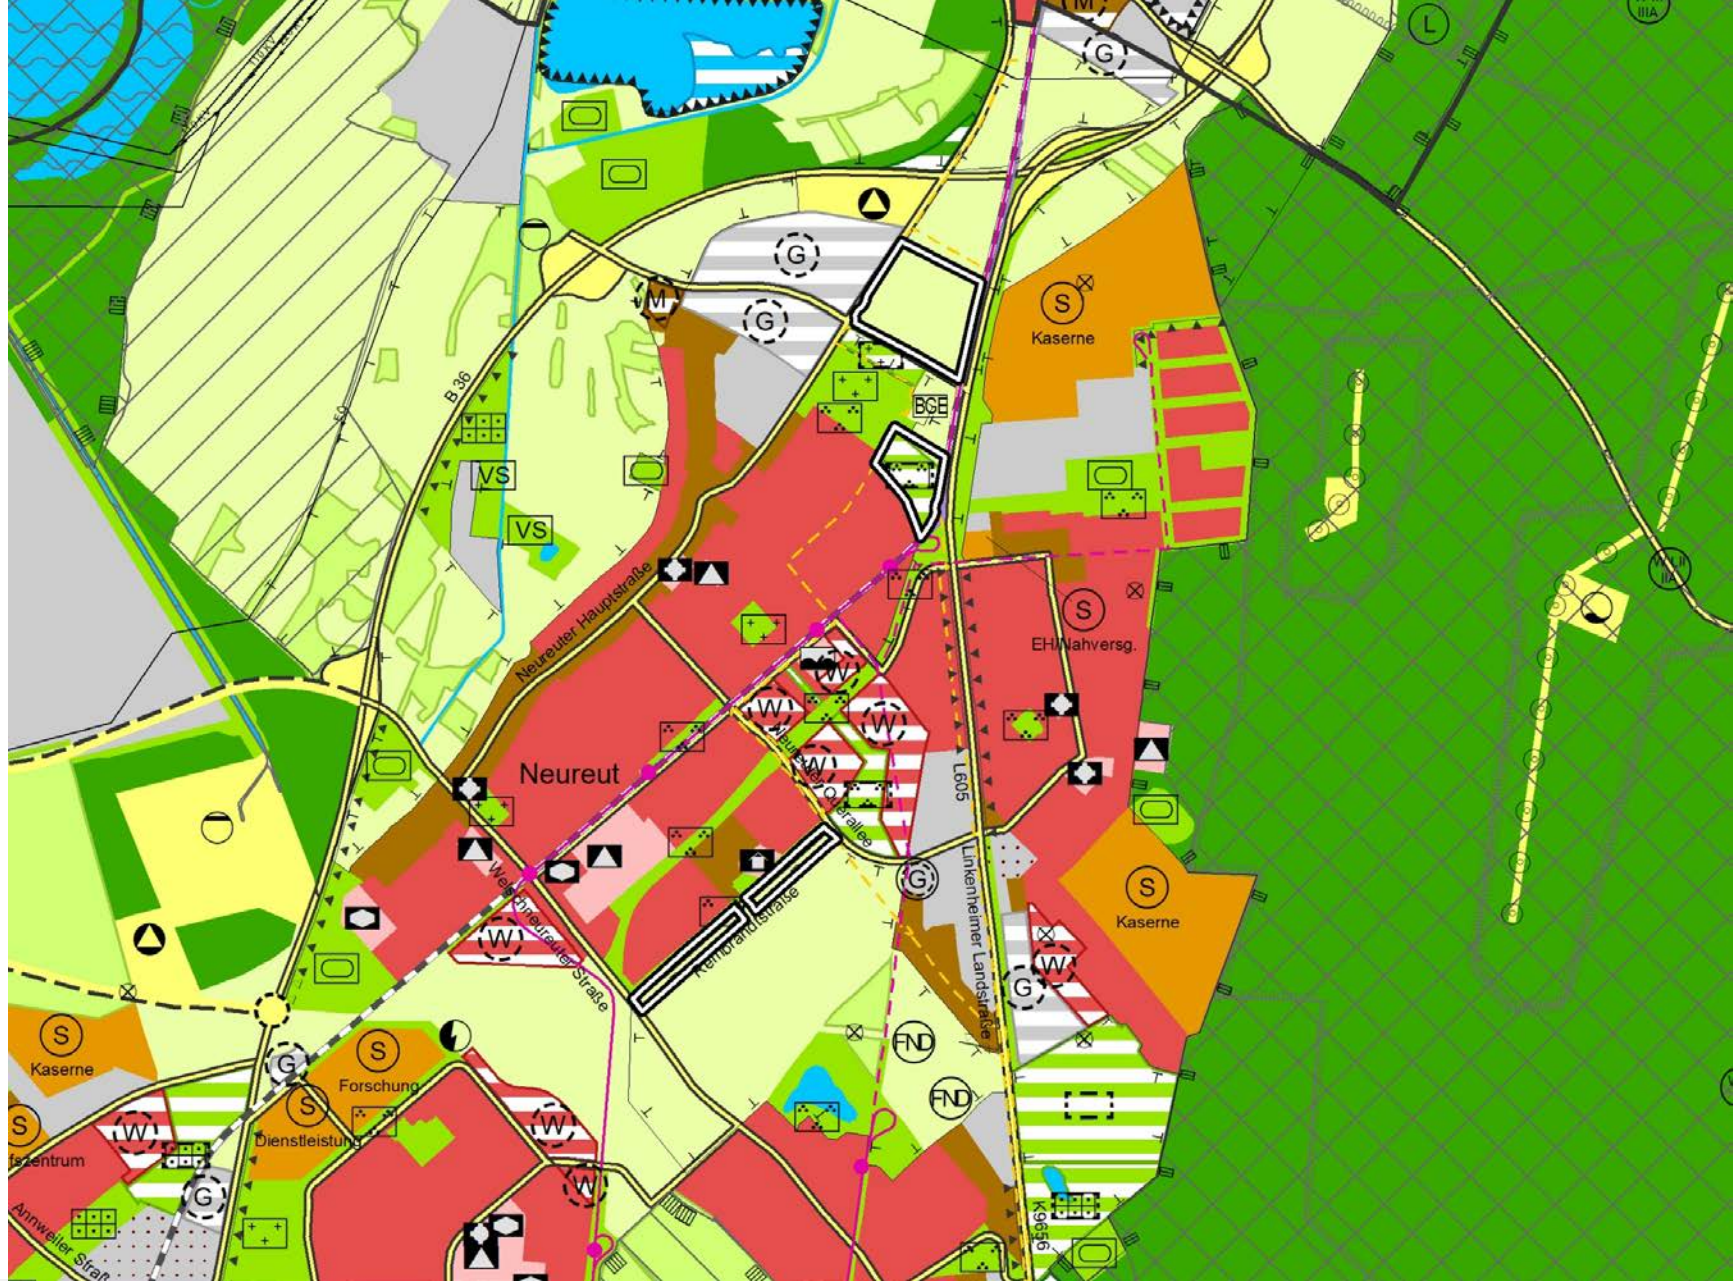

Fortschreibung Regionalplan 2022 – Stellungnahme der Stadt Karlsruhe

Ortschaftsrat Neureut

Ebenen der Raumordnung

Regionalplan 2003

Maßstab 1:100.000

Flächennutzungsplan 2030

Maßstab 1:25.000

Entwurf Regionalplan 2022

Auszug Karlsruhe

Vorgeschlagene Siedlungsflächen in Neureut

Entwurf
Regionalplan
2022

Auszug Neureut

FNP 2030 mit Flächen zur Siedlungser- weiterung des Regionalplanes 2022

Flächen in Neureut

Impressum

Stadt Karlsruhe Stadtplanungsamt