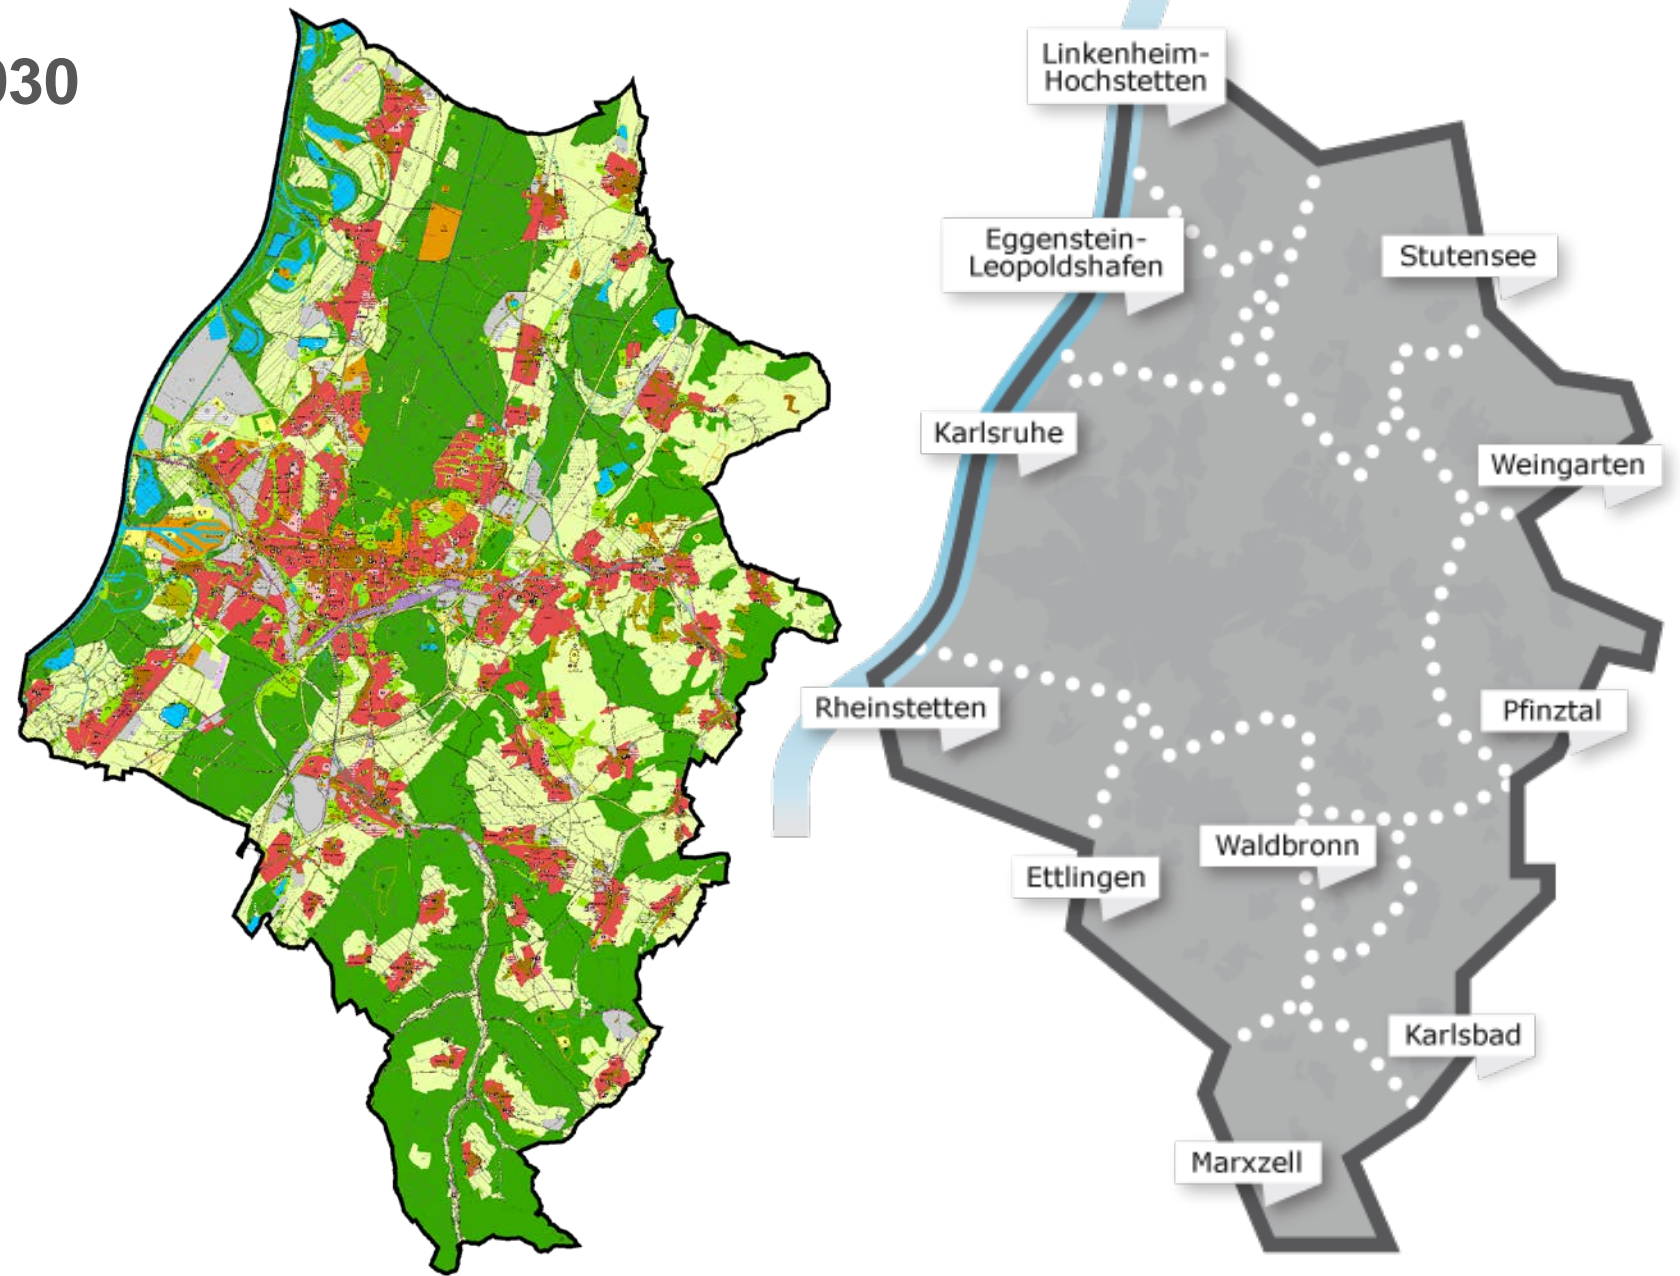

Fortschreibung Regionalplan 2022 – Stellungnahme der Stadt Karlsruhe

Ortschaftsrat Neureut

Ebenen der Raumordnung

Regionalplan 2003

Maßstab 1:100.000

Flächennutzungsplan 2030

Maßstab 1:25.000

Entwurf Regionalplan 2022

Auszug Karlsruhe

Vorgeschlagene Siedlungsflächen in Neureut

Entwurf
Regionalplan
2022

Auszug Neureut

FNP 2030 mit Flächen zur Siedlungser- weiterung des Regionalplanes 2022

Flächen in Neureut

Impressum

Stadt Karlsruhe Stadtplanungsamt