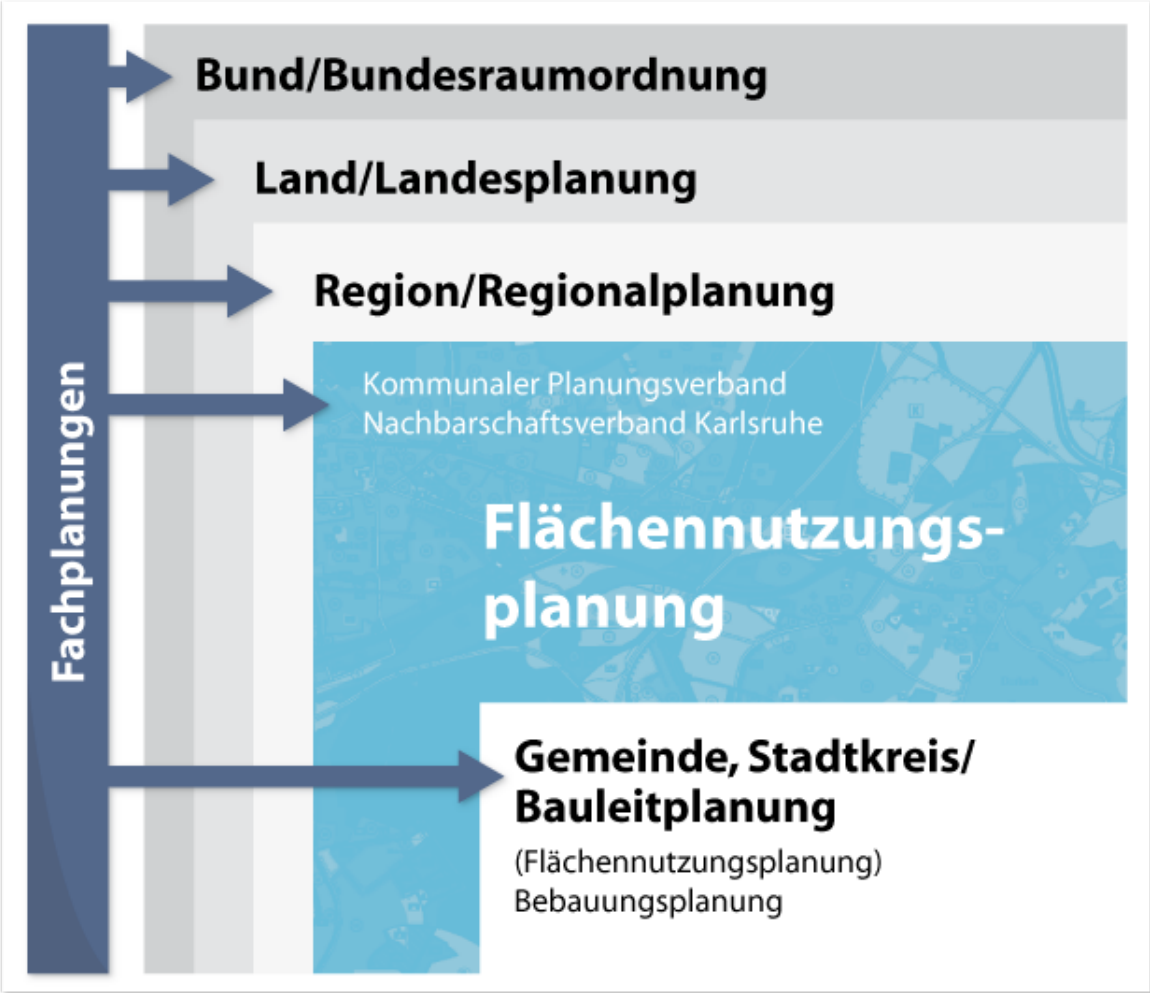

Fortschreibung Regionalplan 2022 – Stellungnahme der Stadt Karlsruhe

Ortschaftsrat Neureut

Ebenen der Raumordnung

Regionalplan 2003

Maßstab 1:100.000

Flächennutzungsplan 2030

Maßstab 1:25.000

Entwurf Regionalplan 2022

Auszug Karlsruhe

Vorgeschlagene Siedlungsflächen in Neureut

Entwurf
Regionalplan
2022

Auszug Neureut

FNP 2030 mit Flächen zur Siedlungser- weiterung des Regionalplanes 2022

Flächen in Neureut

Impressum

Stadt Karlsruhe Stadtplanungsamt