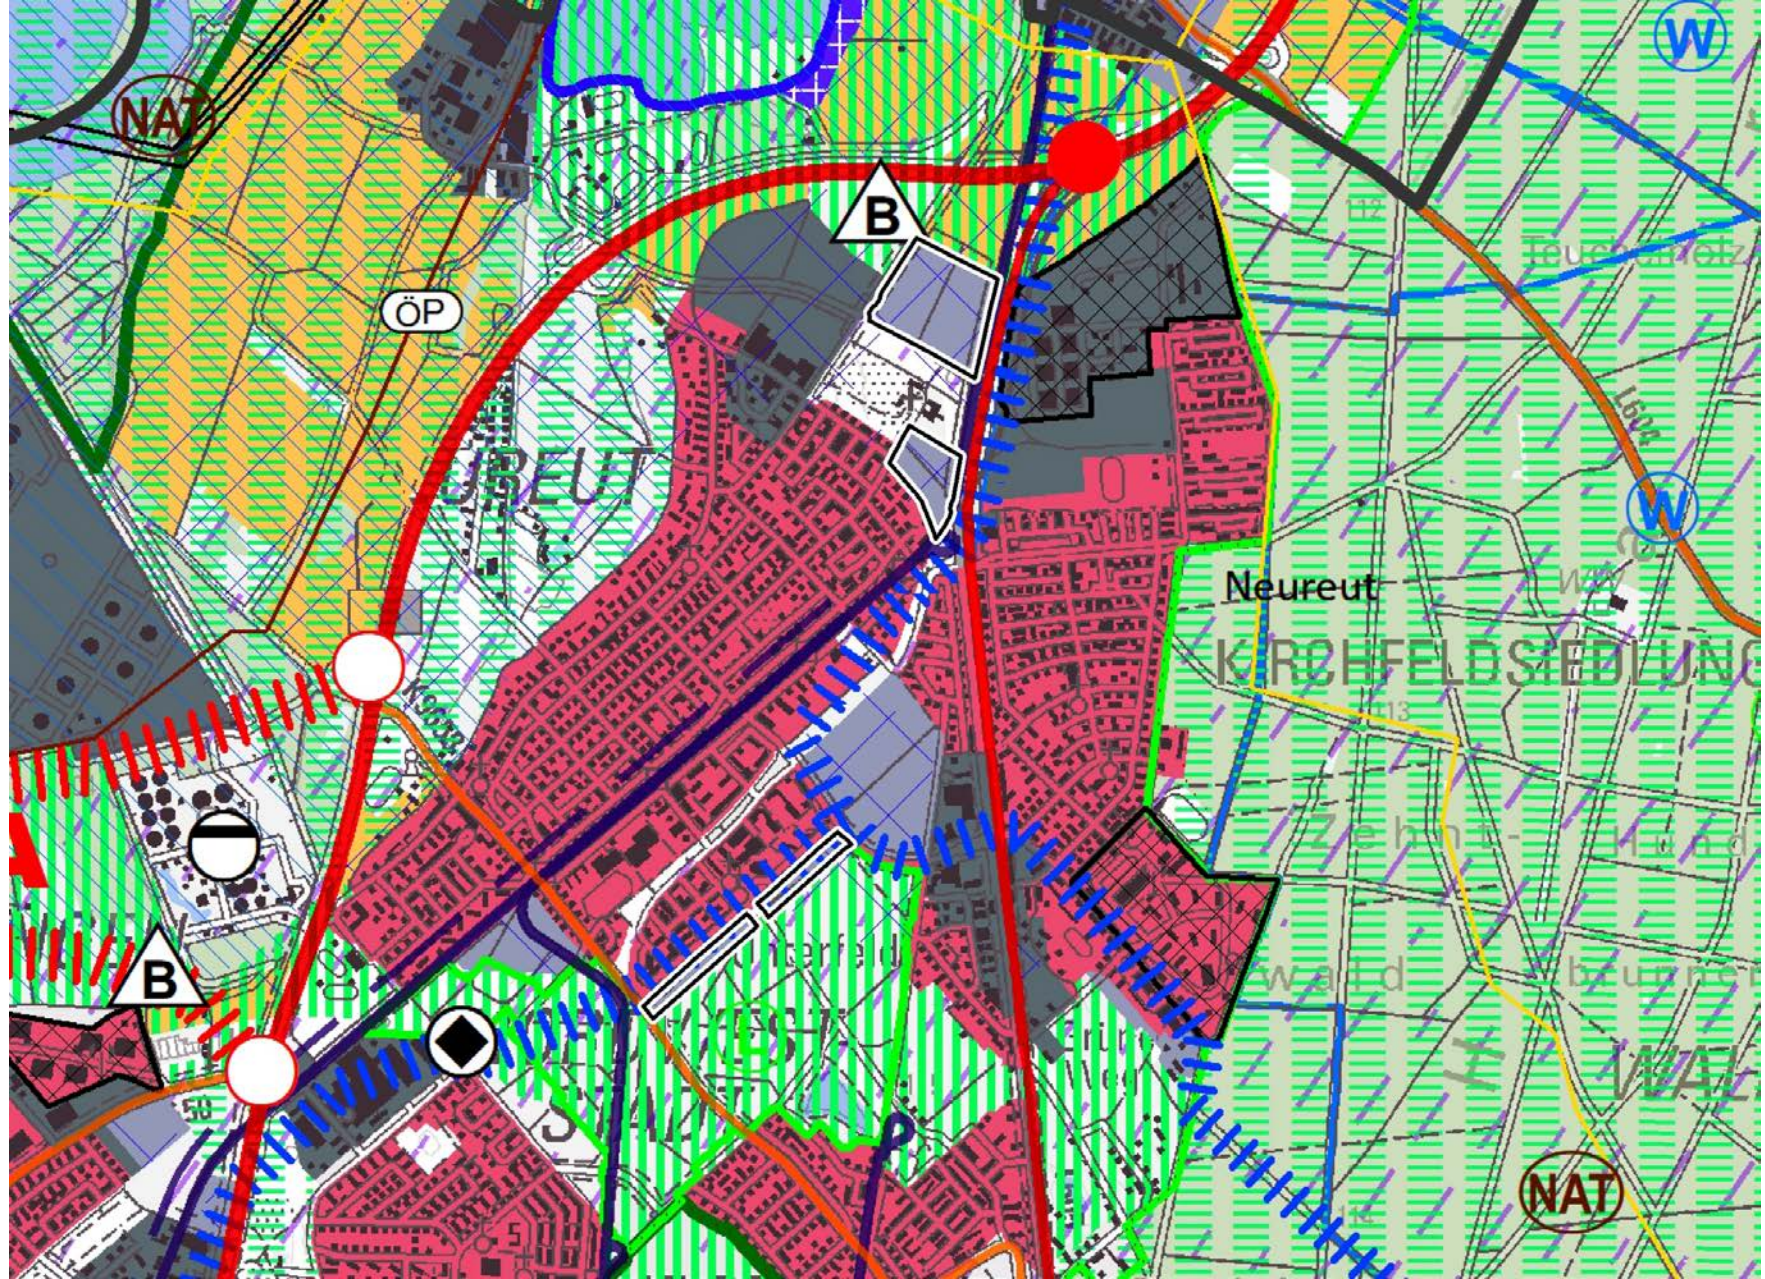

Fortschreibung Regionalplan 2022 – Stellungnahme der Stadt Karlsruhe

Ortschaftsrat Neureut

Ebenen der Raumordnung

Regionalplan 2003

Maßstab 1:100.000

Flächennutzungsplan 2030

Maßstab 1:25.000

Entwurf Regionalplan 2022

Auszug Karlsruhe

Vorgeschlagene Siedlungsflächen in Neureut

Entwurf
Regionalplan
2022

Auszug Neureut

FNP 2030 mit Flächen zur Siedlungser- weiterung des Regionalplanes 2022

Flächen in Neureut

Impressum

Stadt Karlsruhe Stadtplanungsamt