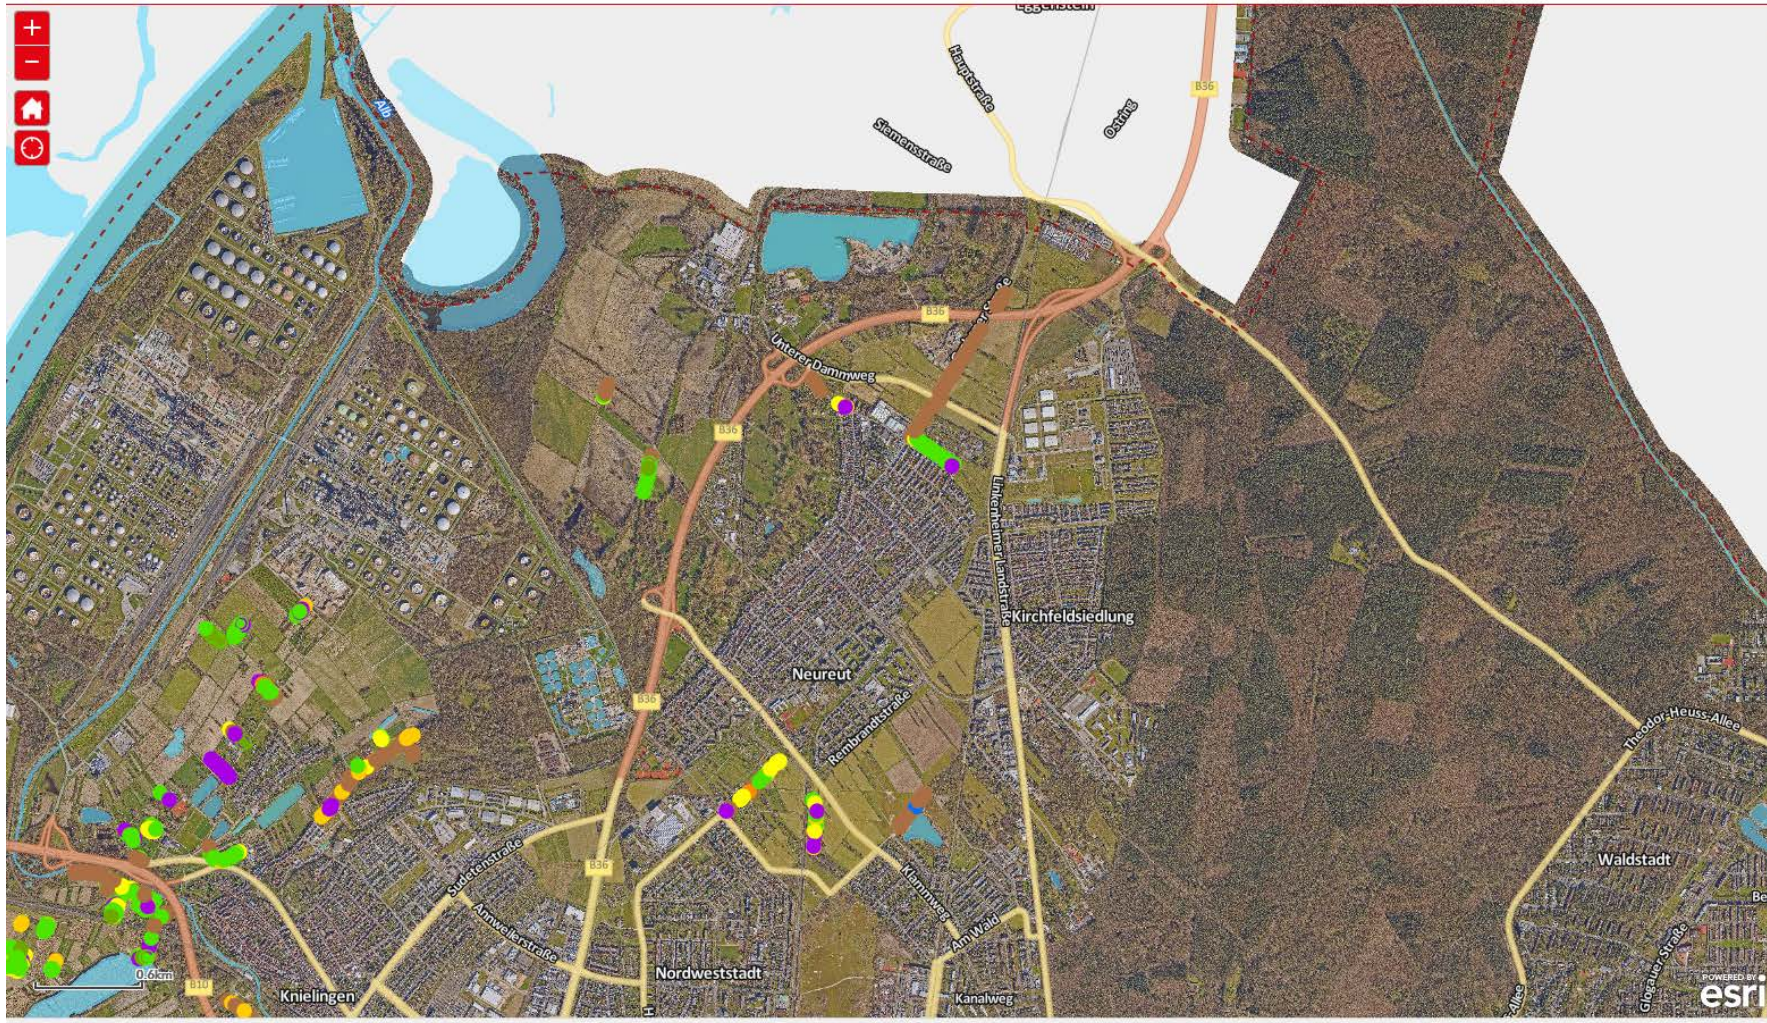

1:17 / 30:46

Für Details scrollen

HD

Spaziergang über die ZKM Streuobstwiese

Screenshot aus dem Video-Beitrag zum Streamingfestival *Critical Zones* am 23.05.2020, © ZKM | Karlsruhe

<https://zkm.de/de/media/video/spaziergang-ueber-die-zkm-streuobstwiese-dt>

# Prototyp: „s‘ Karlsruher APPfele“

<https://geoportal.karlsruhe.de/portal/apps/webappviewer/index.html?id=120cf4ff0cd740e691f5e9a0754e2983>

Legende

- Obstbaeume**
- Apfel, <Null>
  - Apfel, Jungbaum
  - Apfel, Altbaum
  - Birne, <Null>
  - Birne, Jungbaum
  - Birne, Altbaum
  - Eskkastanie, Altbaum
  - Mirabelle, Jungbaum
  - Mirabelle, Altbaum
  - Mostapfel, Jungbaum
  - Mostapfel, Altbaum
  - Mostbirne, <Null>
  - Mostbirne, Jungbaum
  - Mostbirne, Altbaum
  - Nuss, <Null>
  - Nuss, Jungbaum
  - Nuss, Altbaum
  - Quitte, Jungbaum
  - Quitte, Altbaum
  - Zwetschge, <Null>
  - Zwetschge, Jungbaum
  - Zwetschge, Altbaum
  - Speierling, Jungbaum
  - Elsbeere, Altbaum; Mispel, Altbaum; Speierling, Altbaum

3km

POWERED BY esri

100%

### Legende

**Obstbaeume**

- Apfel, <Null>
- Apfel, Jungbaum
- Apfel, Altbaum
- Birne, <Null>
- Birne, Jungbaum
- Birne, Altbaum
- Eskastanie, Altbaum
- Mirabelle, Jungbaum
- Mirabelle, Altbaum
- Mostapfel, Jungbaum
- Mostapfel, Altbaum
- Mostbirne, <Null>
- Mostbirne, Jungbaum
- Mostbirne, Altbaum
- Nuss, <Null>
- Nuss, Jungbaum
- Nuss, Altbaum
- Quitte, Jungbaum
- Quitte, Altbaum
- Zwetschge, <Null>
- Zwetschge, Jungbaum
- Zwetschge, Altbaum
- Speierling, Jungbaum
- Elsbeere, Altbaum; Mispel, Altbaum; Speierling, Altbaum