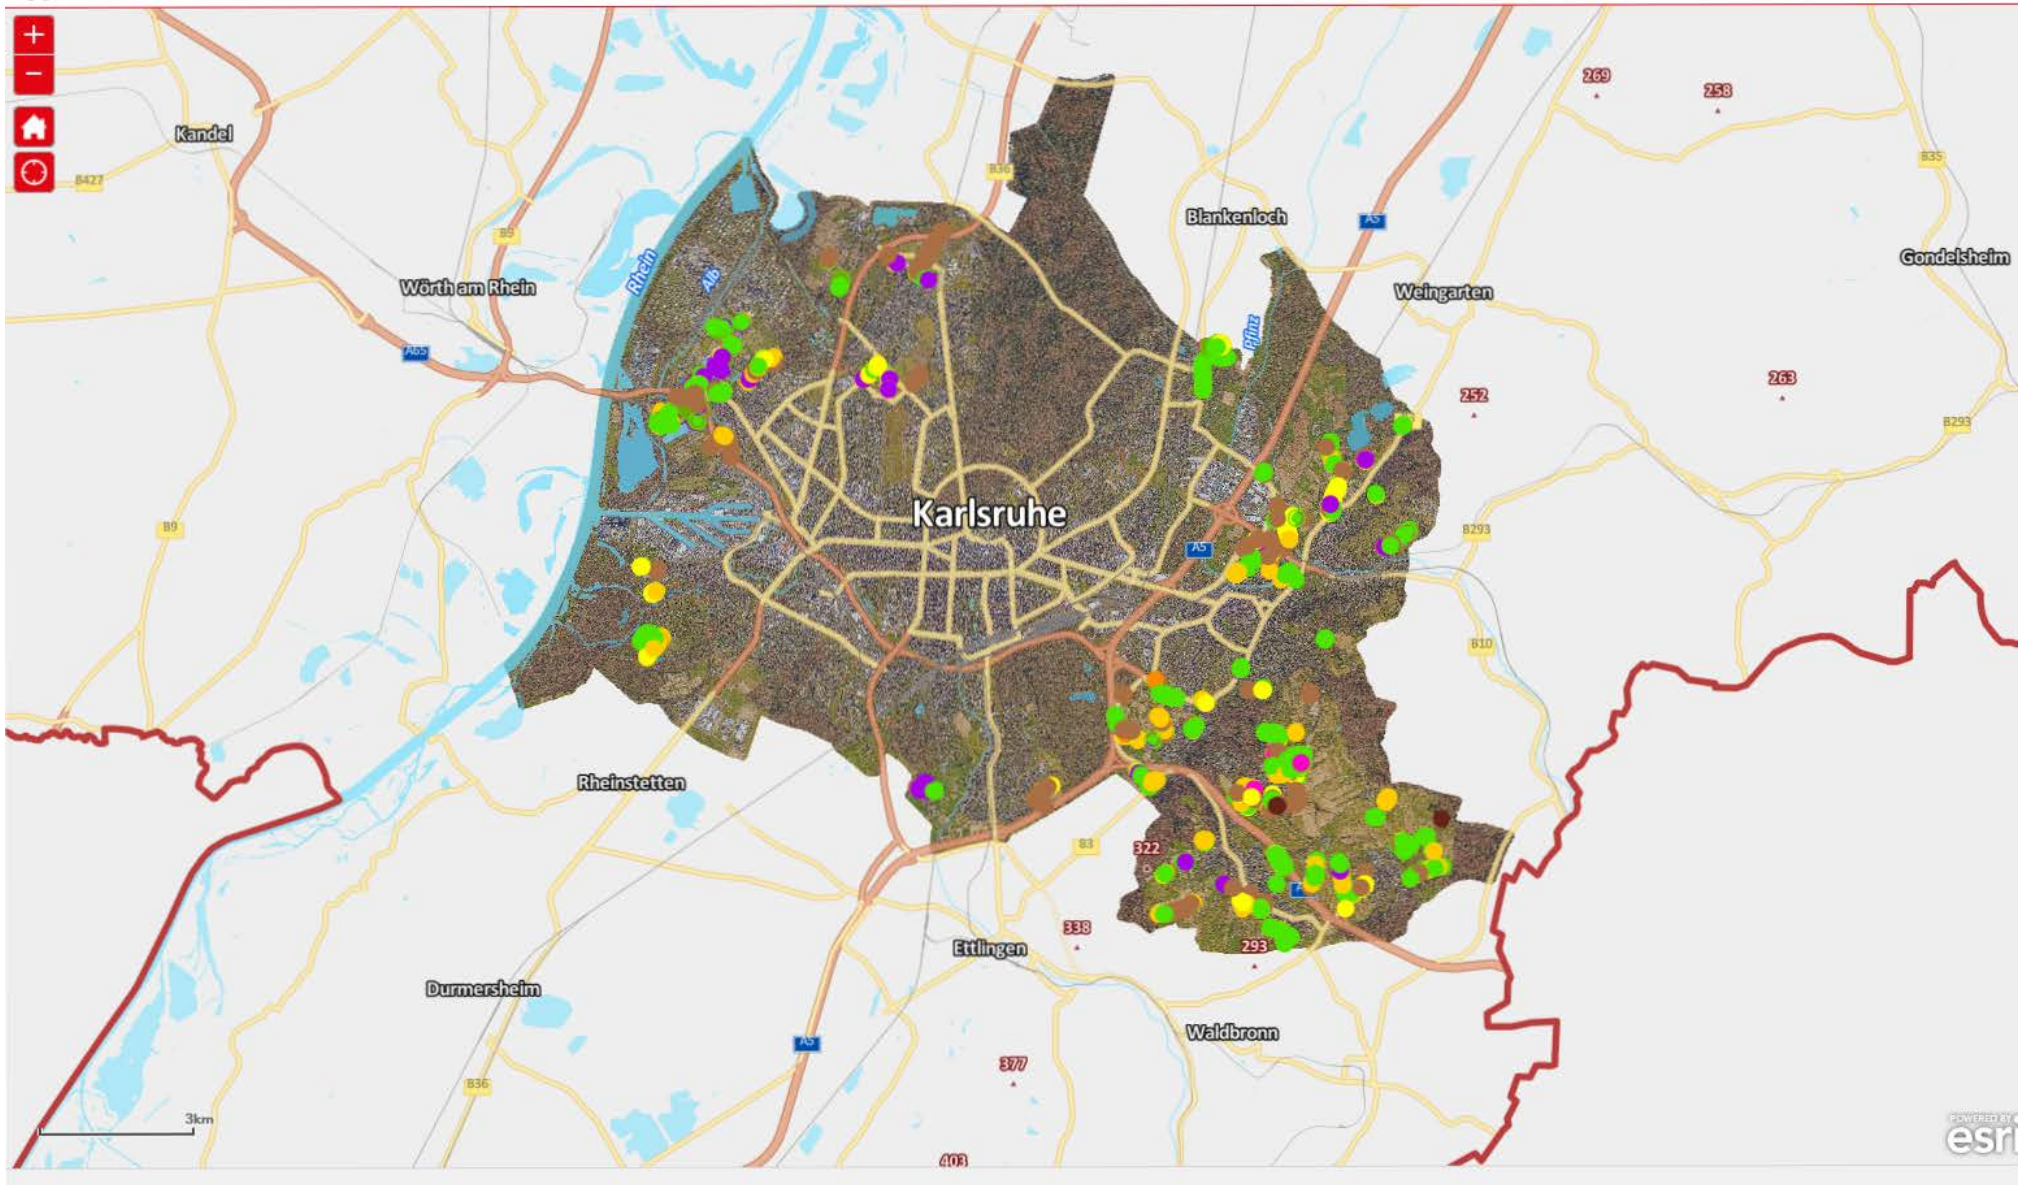

1:17 / 30:46

Für Details scrollen

HD

Spaziergang über die ZKM Streuobstwiese

Screenshot aus dem Video-Beitrag zum Streamingfestival *Critical Zones* am 23.05.2020, © ZKM | Karlsruhe

<https://zkm.de/de/media/video/spaziergang-ueber-die-zkm-streuobstwiese-dt>

# Prototyp: „s‘ Karlsruher APPfele“

<https://geoportal.karlsruhe.de/portal/apps/webappviewer/index.html?id=120cf4ff0cd740e691f5e9a0754e2983>

Legende

- Obstbaeume**
- Apfel, <Null>
  - Apfel, Jungbaum
  - Apfel, Altbaum
  - Birne, <Null>
  - Birne, Jungbaum
  - Birne, Altbaum
  - Eskkastanie, Altbaum
  - Mirabelle, Jungbaum
  - Mirabelle, Altbaum
  - Mostapfel, Jungbaum
  - Mostapfel, Altbaum
  - Mostbirne, <Null>
  - Mostbirne, Jungbaum
  - Mostbirne, Altbaum
  - Nuss, <Null>
  - Nuss, Jungbaum
  - Nuss, Altbaum
  - Quitte, Jungbaum
  - Quitte, Altbaum
  - Zwetschge, <Null>
  - Zwetschge, Jungbaum
  - Zwetschge, Altbaum
  - Speierling, Jungbaum
  - Elsbeere, Altbaum; Mispel, Altbaum; Speierling, Altbaum

3km

POWERED BY esri

100%